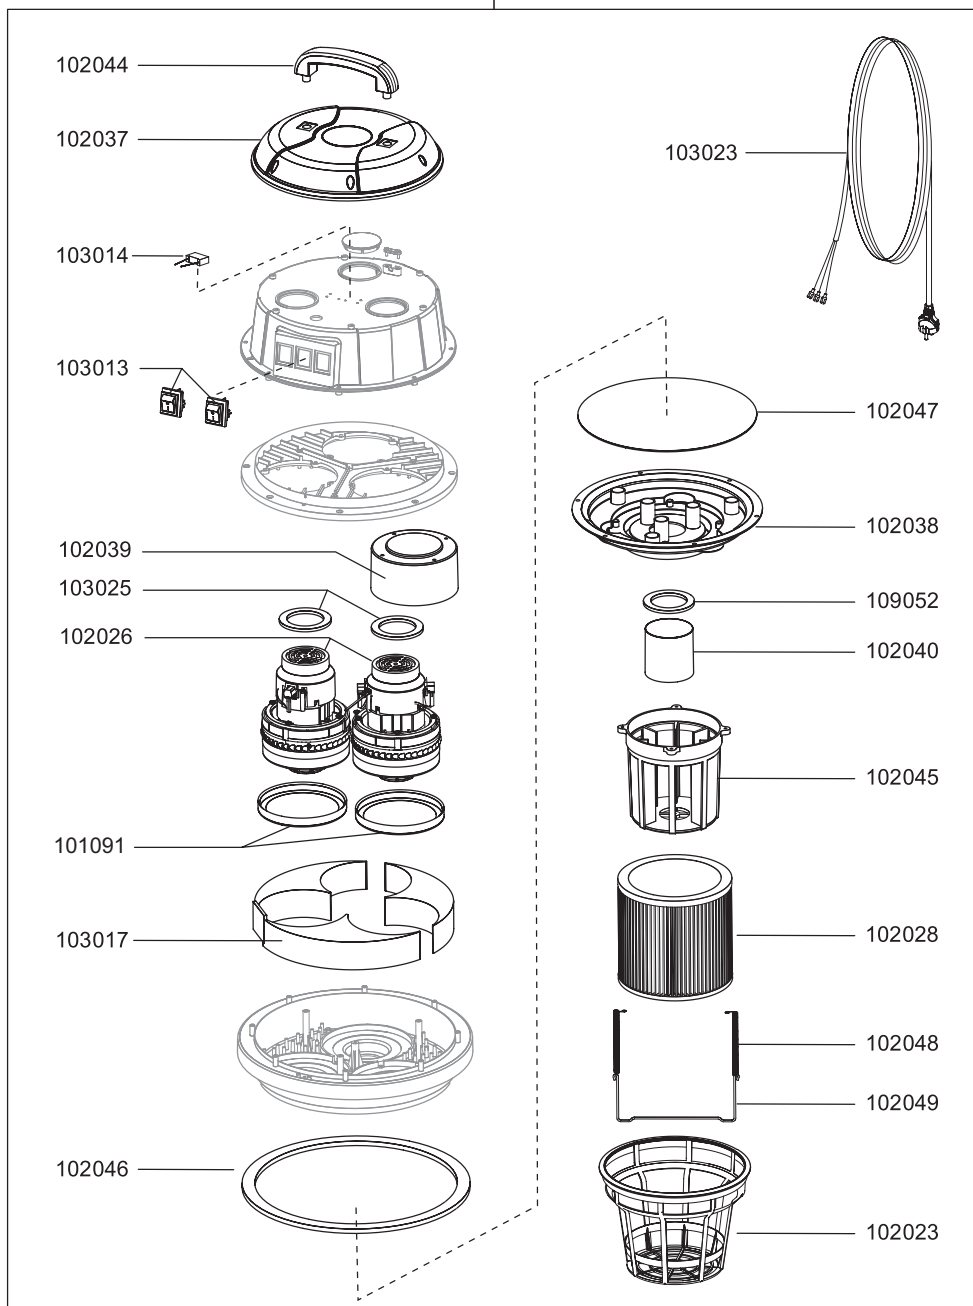

# N 55/2 E

N° article. Description

## Pièces de rechange N 55/2 E

101091	roulement du moteur en bas
102023	insert panier de filtre
102026	moteur de soufflerie, 1200 Watt
102028	cartouche de filtrage Téflon N55/77/80
102037	capot en haut
102038	capot en bas
102039	capot moteur
102040	flotteur
102044	poignée
102045	panier flotteur
102046	bande d'étanchement large
102047	bande d'étanchement étroit
102048	ressort de traction
102049	arceau inox
102055	tête d'aspiration
103013	interrupteur, rouge
103014	Condensateur
103017	segment pièce mousse
103023	câble électrique, 15m, noir
103025	bague caoutchouc mousse
109052	joint, flotteur

## Pièces de rechange N 55/2 E

102012	panier filtre en feutre
102013	tuyau avec poignée pour réservoir D38, 3m
102016	suceur pour fentes, D38, 240mm
102017	pinceau pour meubles, D38
102018	tube d'aspiration, D38, inox
102019	roue
102021	fermeture à ressort
102024	manchon d'aspiration D38 complet
102027	roulette orientable, D85
102028	cartouche de filtrage Téflon N55/77/80
102031	sac-filtre en feutre
102052	réservoir complet
102061	poignée avec connecteur tuyau D38, antistatique
102062	connecteur tuyau pour réservoir, antistatic
102124	embout pour sols humides, D38, 450mm, avec crochet
102125	embout pour sols secs, D38, 450m, avec crochet
112130	axe de roue
118157	connecteur tuyau pour poignée, antistatique

## Accessoire N 55/2 E

102028	cartouche de filtrage Téflon N55/77/80
102031	sac-filtre en feutre, UVC 5 pièces
102072	sac-filtre en feutre, UVC 5 pièces
102032	tuyau d'aspiration, D38, 15m
102057	Tuyau d'aspiration par mètre
102111	tuyau d'aspir. en mètre, D38, antistatique, résist. huile
118193	tuyau avec poignée pour réservoir D38, 2,5m, antistatique
102126	lèvre en caoutchouc set 450mm pour 102124
102127	set de brosses 450mm pour 102125