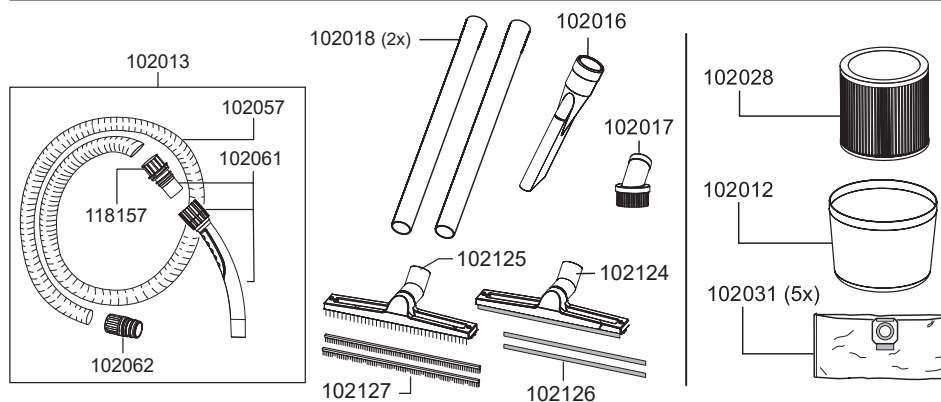

## Pièces de rechange N 55/2 E

101091	roulement du moteur en bas
102023	insert panier de filtre
102026	moteur de soufflerie, 1200 Watt
102028	cartouche de filtrage Téflon N55/77/80
102037	capot en haut
102038	capot en bas
102039	capot moteur
102040	flotteur
102044	poignée
102045	panier flotteur
102046	bande d'étanchement large
102047	bande d'étanchement étroit
102048	ressort de traction
102049	arceau inox
102055	tête d'aspiration
103013	interrupteur, rouge
103014	Condensateur
103017	segment pièce mousse
103023	câble électrique, 15m, noir
103025	bague caoutchouc mousse
109052	joint, flotteur

## Pièces de rechange N 55/2 E

102012	panier filtre en feutre
102013	tuyau avec poignée pour réservoir D38, 3m
102016	suceur pour fentes, D38, 240mm
102017	pinceau pour meubles, D38
102018	tube d'aspiration, D38, inox
102019	roue
102021	fermeture à ressort
102024	manchon d'aspiration D38 complet
102027	roulette orientable, D85
102028	cartouche de filtrage Téflon N55/77/80
102031	sac-filtre en feutre
102052	réservoir complet
102061	poignée avec connecteur tuyau D38, antistatique
102062	connecteur tuyau pour réservoir, antistatic
102124	embout pour sols humides, D38, 450mm, avec crochet
102125	embout pour sols secs, D38, 450m, avec crochet
112130	axe de roue
118157	connecteur tuyau pour poignée, antistatique