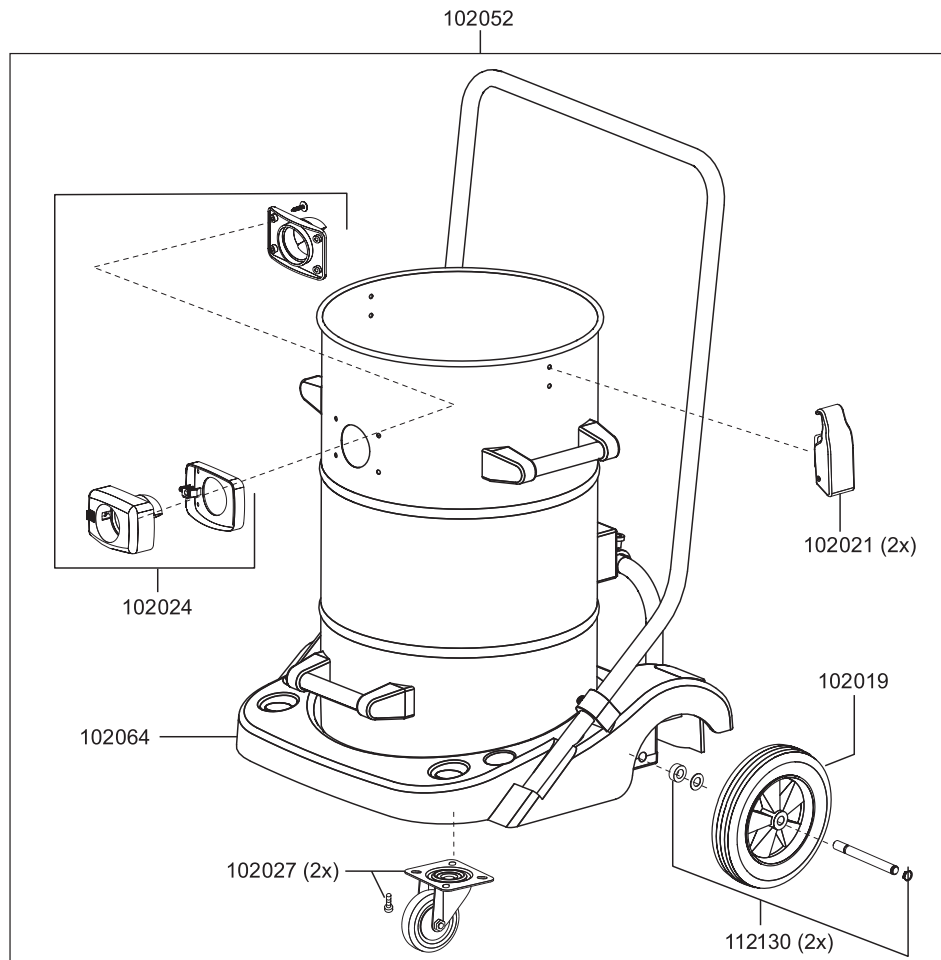

# N 55/2 E

N° article. Description

## Pièces de rechange N 55/2 E

101091	roulement du moteur en bas
102023	insert panier de filtre
102026	moteur de soufflerie, 1200 Watt
102028	cartouche de filtrage Téflon N55/77/80
102037	capot en haut
102038	capot en bas
102039	capot moteur
102040	flotteur
102044	poignée
102045	panier flotteur
102046	bande d'étanchement large
102047	bande d'étanchement étroit
102048	ressort de traction
102049	arceau inox
102055	tête d'aspiration
103013	interrupteur, rouge
103014	Condensateur
103017	segment pièce mousse
103023	câble électrique, 15m, noir
103025	bague caoutchouc mousse
109052	joint, flotteur

## Pièces de rechange N 55/2 E

102012	panier filtre en feutre
102013	tuyau avec poignée pour réservoir D38, 3m
102016	suceur pour fentes, D38, 240mm
102017	pinceau pour meubles, D38
102018	tube d'aspiration, D38, inox
102019	roue
102021	fermeture à ressort
102024	manchon d'aspiration D38 complet
102027	roulette orientable, D85
102028	cartouche de filtrage Téflon N55/77/80
102031	sac-filtre en feutre
102052	réservoir complet
102061	poignée avec connecteur tuyau D38, antistatique
102062	connecteur tuyau pour réservoir, antistatic
102124	embout pour sols humides, D38, 450mm, avec crochet
102125	embout pour sols secs, D38, 450m, avec crochet
112130	axe de roue
118157	connecteur tuyau pour poignée, antistatique

## Accessoire N 55/2 E

102028	cartouche de filtrage Téflon N55/77/80
102031	sac-filtre en feutre, UVC 5 pièces
102072	sac-filtre en feutre, UVC 5 pièces
102032	tuyau d'aspiration, D38, 15m
102057	Tuyau d'aspiration par mètre
102111	tuyau d'aspir. en mètre, D38, antistatique, résist. huile
118193	tuyau avec poignée pour réservoir D38, 2,5m, antistatique
102126	lèvre en caoutchouc set 450mm pour 102124
102127	set de brosses 450mm pour 102125