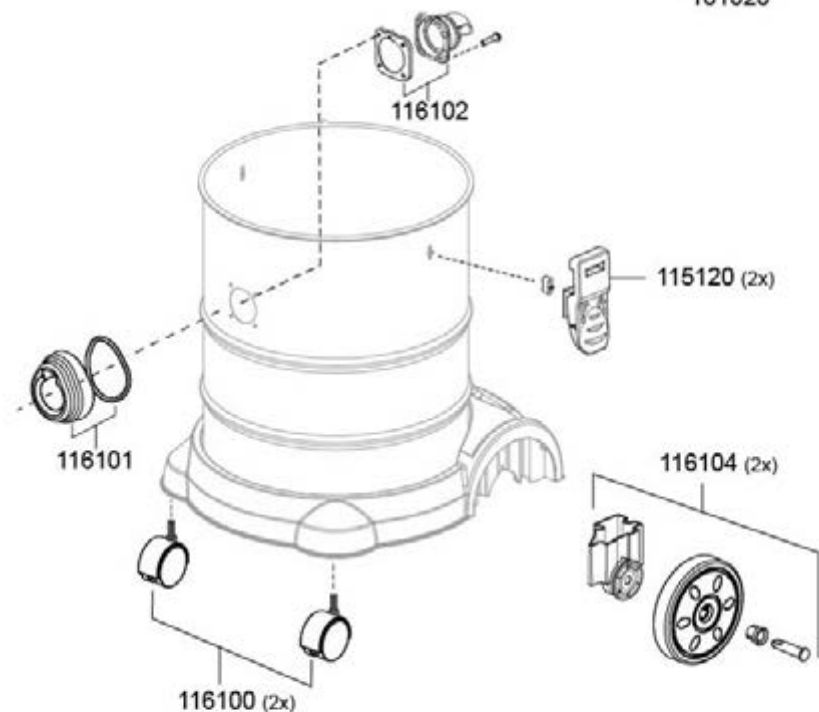

ARTOS

N° article Description

Prix catalogue
(net)

Pièces de rechange Artos

101020	sac-filtre en feutre (UE=5 pcs	14,00 €
101023	suceur pour fentes, D32, 220mm	3,80 €
101024	pinceau pour meubles, D32	6,30 €
101106	embout pour sols humides, D32, 360mm, avec crochet	16,60 €
106026	tube d'aspiration, D32, aluminium	8,90 €
106035	connecteur tuyau pour réservoir D32	10,00 €
114113	tuyau d'aspiration, D32, 2,5m	23,70 €
115120	fermeture à ressort, rouge	3,00 €
115123	crochet de stationnement	3,80 €
116100	roulette orientable, D50	4,90 €
116101	boîtier d'accouplement, tuyau	3,80 €
116102	bride pour sac-filtre en feutre	4,50 €
116104	axe de roue, Artos	12,50 €
116105	insert cyclone	16,60 €
116106	cartouche de filtrage, HEPA 13	31,70 €

Accessoires Artos

101020	sac-filtre en feutre (UE=5 pcs	14,00 €
101100	set de brosses 360mm pour 101106, 111202	8,70 €
101101	lèvre en caoutchouc 360mm pour 101106	4,90 €
101105	rail en plastique 360mm pour 101106, 111202	0,50 €
106044	tuyau d'aspiration en mètre, D32	4,50 €
106067	tuyau d'aspir. en mètre, D32, antistatique, résist. huile	15,20 €
117228	tube d'aspiration télescopique, D32, inox	25,40 €
117148	poignée avec connecteur tuyau D32	12,50 €