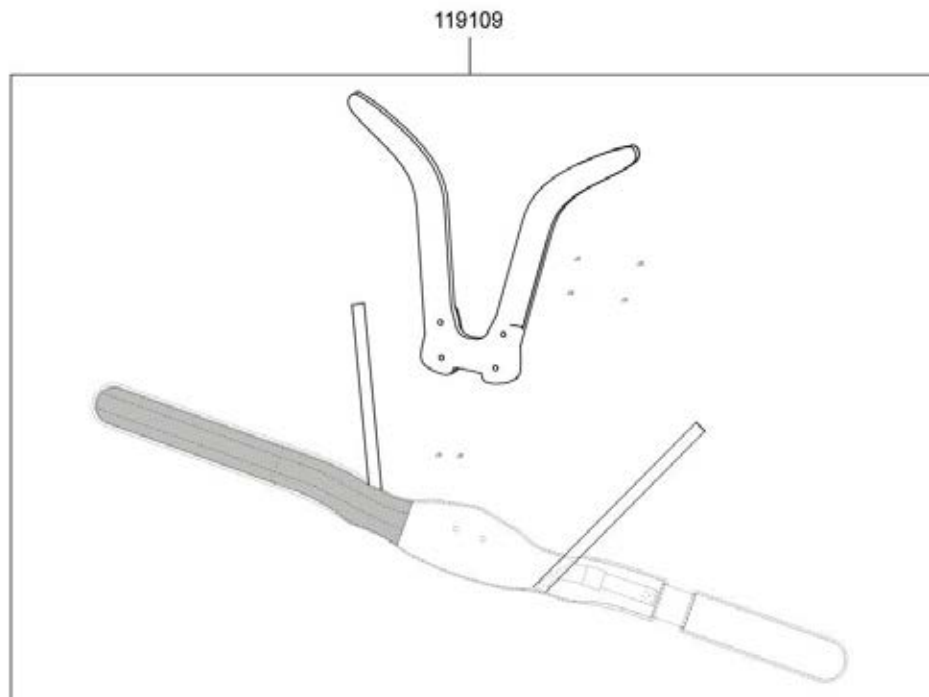

BOOSTIX

N° article.	Description	Prix catalogue (net)
Pièces de rechange pour aspirateur dorsal BoostiX et BoostiX iGO		
117228	tube d'aspiration télescopique, D32, inox	25,40 €
114114	embout combiné, D32, 280mm	19,00 €
115127	suceur pour fentes avec brosse, D32	4,90 €
119109	kit sangle	49,90 €
119118	crochet de stationnement	7,60 €
119124	tuyau d'aspiration, D32, 1,3m	18,60 €
117148	poignée avec connecteur tuyau D32	12,50 €

Pièces de rechange pour aspirateur dorsal BoostiX iGO		
119120	chargeur inclus pour (119002 + 119009, en option pour 119008)	125,50 €
119121	batterie, 18V, 5AH (incluse avec 119008)	113,90 €
119122	batterie, 18V, 7,5AH (incluse avec 119009)	148,40 €

Accessoires pour aspirateur dorsal BoostiX et BoostiX iGO		
117228	tube d'aspiration télescopique, D32, inox	25,40 €
119102	sac-filtre en feutre HEPA13 (UE=10pcs.)	15,90 €
119118	crochet de stationnement	7,60 €
119124	tuyau d'aspiration, D32, 1,3m	18,60 €