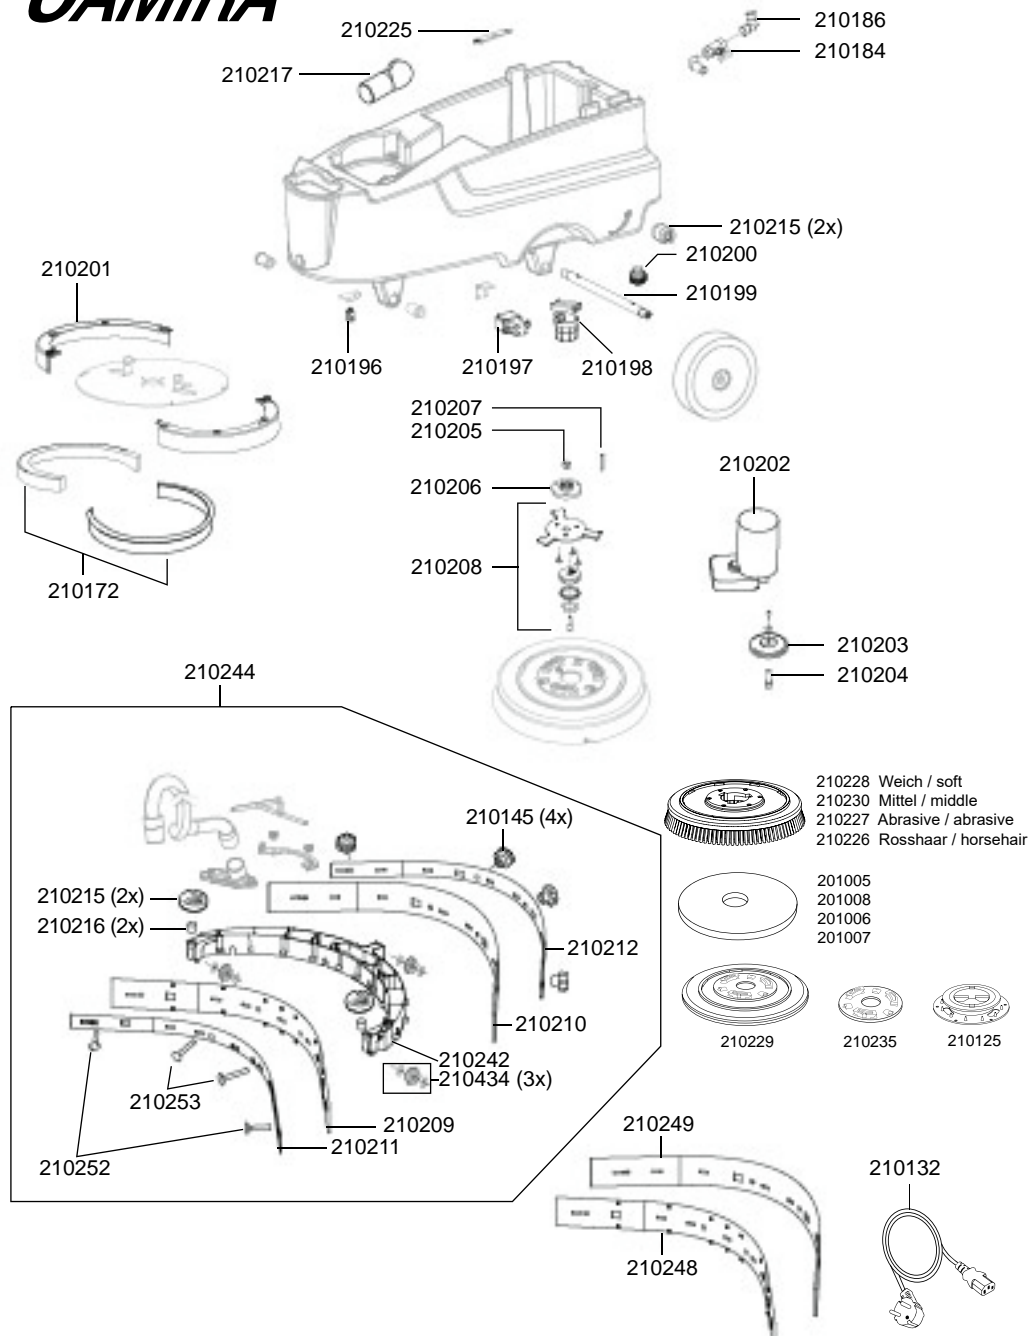

CAMIRA

N° article	Description	Prix catalogue (net)
Pièces de rechange Camira		
210145	écrou suceur	20,40 €
210172	bordure de protection en caoutchouc (Set, 2x)	62,70 €
210184	vanne à boule	44,20 €
210186	raccord angle	15,20 €
210196	vis	8,90 €
210197	électrovanne	113,90 €
210198	hublot avec tamis d'eau douce	50,60 €
210199	axe de roue	36,90 €
210200	capot vidange d'eau douce	30,50 €
210201	capot de protection	19,10 €
210202	moteur, 400 Watt	344,30 €
210203	roue de démarrage	16,60 €
210205	manchon	4,80 €
210206	bride	38,20 €
210207	clavette	2,40 €
210208	bride set	44,50 €
210209	lèvre en caoutchouc antérieur	25,40 €
210210	lèvre en caoutchouc arrière	25,40 €
210211	attache antérieure du suceur	49,90 €
210212	attache arrière du suceur	49,90 €
210215	roue de démarrage pour suceur	11,40 €
210216	palier pour roue de démarrage	4,90 €
210217	mousse d'isolation air sortant	11,40 €
210225	support du câble	10,00 €
210230	brosse, 432mm, (moyen)	139,50 €
210242	support pour suceur	241,80 €
210244	suceur complet	344,30 €
210252	vis suceur, M6x40, zinguée	3,50 €
210253	vis suceur, M6x60, zinguée	2,80 €
210434	roue pour suceur	5,80 €
Accessoires Camira		
201005	Pad blanc 17" (UE=5 pcs.)	38,20 €
201008	Pad vert 17" (UE=5 pcs.)	38,20 €
201006	Pad rouge 17" (UE=5 pcs.)	38,20 €
201007	Pad noir 17" (UE=5 pcs.)	38,20 €
201076	Power Pad 17"	38,20 €
201077	Duo Pad 17"	38,20 €
210125	fermeture de disque	62,70 €
210132	câble pour chargeur interne	21,60 €
210226	brosse, 432mm, (crin)	190,70 €
210227	brosse, 432mm, (abrasive)	267,50 €
210228	brosse, 432mm, (doux)	139,50 €
210229	disque d'entraînement de patin, 432mm	139,50 €
210235	bride pour brosses	25,40 €
210248	lèvre en caoutchouc antérieur, resist. huile	31,70 €
210249	lèvre en caoutchouc arrière, resist. huile	31,70 €