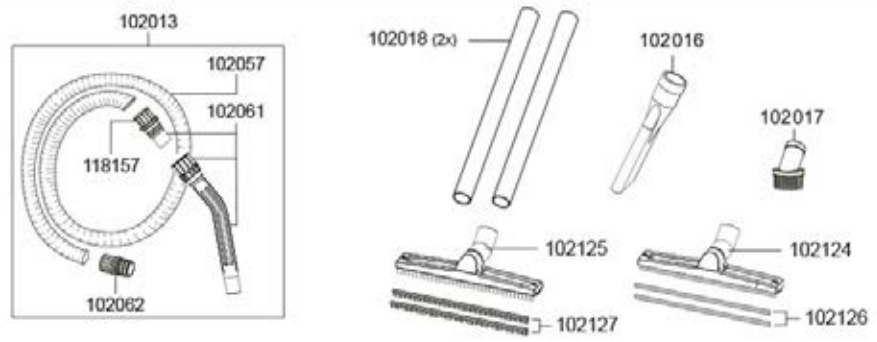

KETOS 81 K

N° article Description Prix catalogue (net)

Pièces de rechange KETOS N 81/2 K

102013	tuyau avec poignée pour réservoir D38, 3m	44,70 €
102016	suceur pour fentes, D38, 240mm	4,90 €
102017	pinceau pour meubles, D38	6,30 €
102018	tube d'aspiration, D38, inox	19,10 €
102019	roue	35,90 €
102024	manchon d'aspiration D38 complet	14,30 €
102072	sac-filtre en feutre	19,40 €
102061	poignée avec connecteur tuyau D38, antistatique	20,90 €
102062	connecteur tuyau pour réservoir, antistatic	7,10 €
102124	embout pour sols humides, D38, 450mm, avec crochet	24,20 €
102125	embout pour sols secs, D38, 450mm, avec crochet	24,20 €
104010	roulette orientable, D70	28,50 €
104011	tôle de support	12,80 €
104012	axe de roue	21,40 €
104016	bride de serrage	4,70 €
104019	clip pour tuyau de vidange	10,00 €
109057	insert cyclone	17,40 €
109058	cartouche de filtrage EPA12	33,50 €
112131	réservoir complet	386,70 €
112132	support accessoires	20,90 €
112133	tuyau de vidange	46,80 €
112134	fermeture à ressort	7,00 €
118157	connecteur tuyau pour poignée, antistatique	7,90 €

Accessoire KETOS N 81/2 K

102031	sac-filtre en feutre, UVC 5 pièces	14,40 €
102072	sac-filtre en feutre, UVC 5 pièces	19,40 €
102032	tuyau d'aspiration, D38, 15m	152,30 €
102057	Tuyau d'aspiration par mètre	5,80 €
102111	embout pour sols humides, D38, 400mm	16,60 €
118193	tuyau avec poignée pour réservoir D38, 2,5m, antistatique	70,30 €
102126	lèvre en caoutchouc set 450mm pour 102124	10,10 €
102127	set de brosses 450mm pour 102125	10,10 €
112101	cassette de filtre EPA12	44,50 €