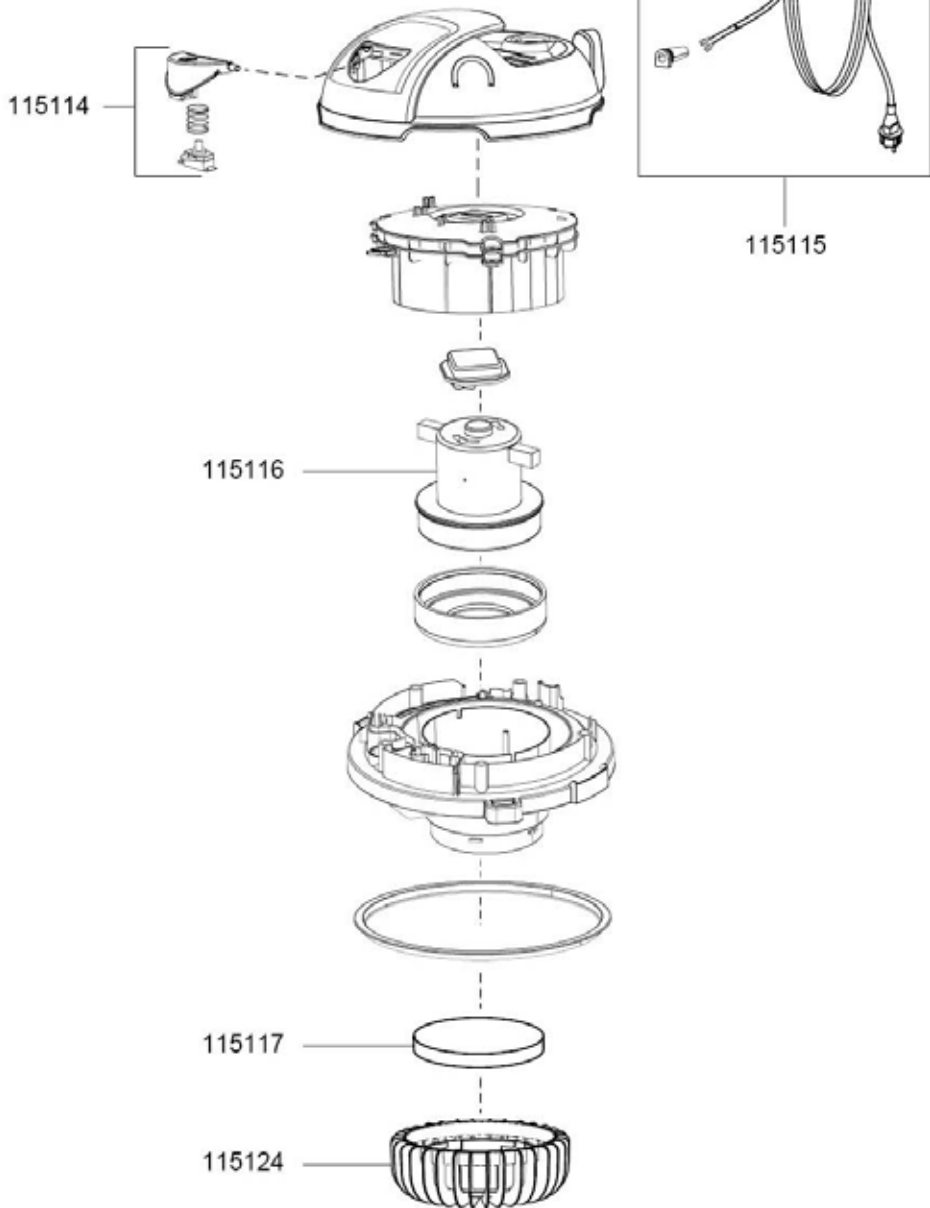

ARES

N° article. Description

Prix catalogue (net)

Pièces de rechange pour aspirateur à sec Ares

115114	kit interrupteur Ares	10,00 €
115115	câble électrique, 8 m, noir	21,60 €
115116	moteur de soufflerie, 700 Watt	49,90 €
115117	filtre de protection du moteur Ares	0,70 €
115124	boîtier pour filtre de protection du moteur	8,90 €