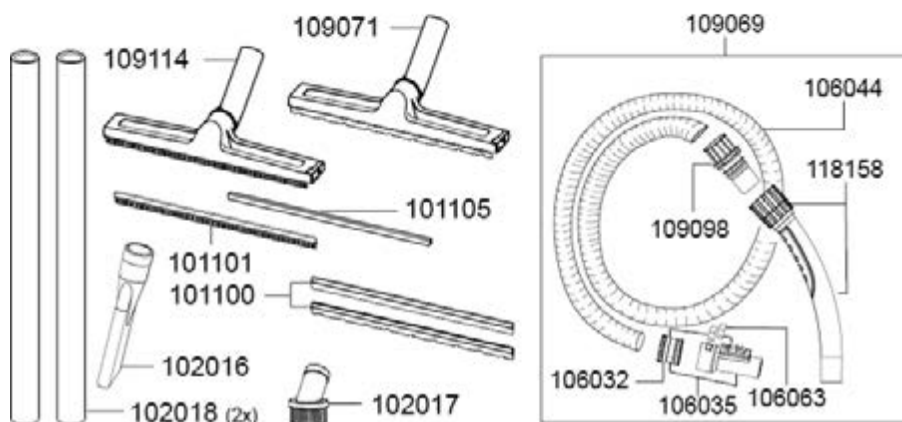

WATERKING

N° article Description

Prix catalogue
(net)

Pièces de rechange Waterking

101020	sac-filtre en feutre (UE=5 pcs)	14,00 €
101025	adaptateur pour outillage électrique	6,40 €
101093	vis boîte d'accouplement	1,40 €
102016	suceur pour fentes, D38, 240mm	4,90 €
102017	pinceau pour meubles, D38	6,30 €
102018	tube d'aspiration, D38, inox	19,10 €
106032	manchon pour connexion	4,30 €
106035	connecteur tuyau pour réservoir D32	10,00 €
106063	clip pour tuyau d'aspiration 106035	0,50 €
109057	insert cyclone	17,40 €
109058	cartouche de filtrage EPA12	33,50 €
109060	réservoir complet Waterking	141,00 €
109061	réservoir Waterking	70,50 €
109062	set manchon d'entrée	14,30 €
109063	set rangement du tuyau	8,60 €
109064	roue, Waterking	14,30 €
109065	roulette orientable, D60	5,80 €
109069	tuyau d'aspiration, D38, 2,5m	30,00 €
109071	embout pour sols secs, D38, 360mm	19,10 €
109098	connecteur tuyau D32 pour poignée D38	3,70 €
109114	embout pour sols humides, D38, 360mm, avec crochet	19,10 €
116101	boîtier d'accouplement, tuyau	3,80 €
116102	bride pour sac-filtre en feutre	4,50 €
118158	poignée D38 sans connecteur tuyau, antistatique	20,90 €

Accessoires Waterking

101020	sac-filtre en feutre (UE=5 pcs)	14,00 €
101100	set de brosses 360mm pour 101106, 111202	8,70 €
101101	lèvre en caoutchouc 360mm pour 101106	4,90 €
101105	rail en plastique 360mm pour 101106, 111202	0,50 €
102127	set de brosses 450mm pour 102125	10,10 €
102126	lèvre en caoutchouc set 450mm pour 102124	10,10 €
106044	tuyau d'aspiration en mètre, D32	4,50 €
109112	tuyau d'asp., 3m, antistatique, résist.huile	65,90 €