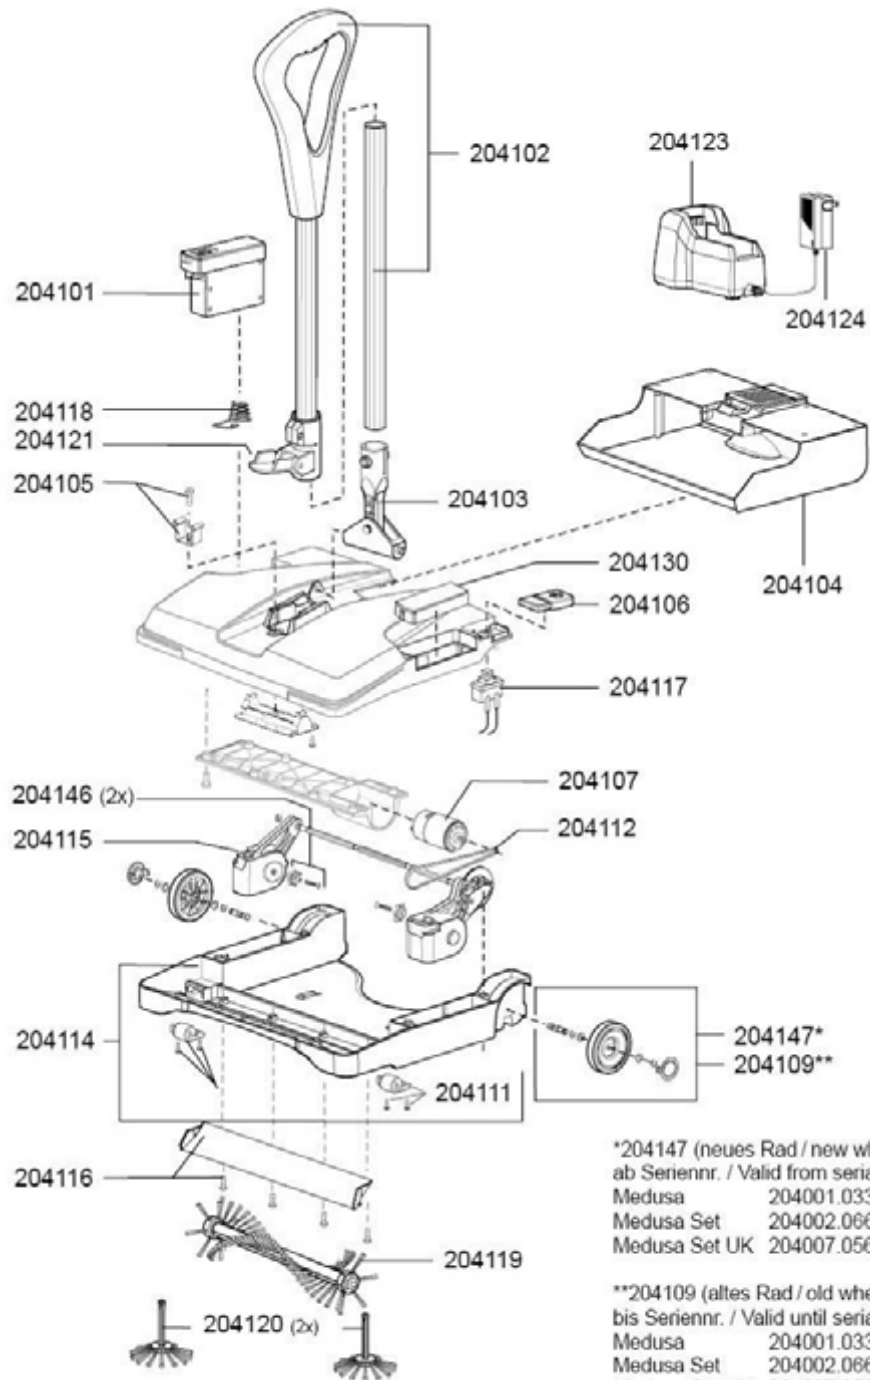

MEDUSA

*204147 (neues Rad / new wheel)
ab Seriennr. / Valid from serial no.:
Medusa 204001.03375
Medusa Set 204002.06698
Medusa Set UK 204007.05610

**204109 (altes Rad / old wheel)
bis Seriennr. / Valid until serial no.:
Medusa 204001.03374
Medusa Set 204002.06697
Medusa Set UK 204007.05609

N° article. Description

Prix catalogue (net)

Pièces de rechange Medusa

204101	batterie, lithium-ion	62,70 €
204102	manche télescopique avec poignée	27,10 €
204103	charnière de manche télescopique	16,20 €
204104	compartiment à poussière	26,80 €
204105	ressort	2,50 €
204106	bouton marche	3,00 €
204107	moteur	25,40 €
204109	roue, gommé (1 pièce)	4,10 €
204111	roulettes boîtier	10,60 €
204112	courroie dentée	8,70 €
204114	partie basse du boîtier	25,90 €
204115	bielle de balayage	80,70 €
204116	rebord de balayage	10,00 €
204117	bouton électrique	6,70 €
204118	ressort pour batterie	0,80 €
204119	brosse principale	19,10 €
204120	brosse latérale	6,20 €
204121	agrafe pour manche télescopique	4,50 €
204123	chargeur rapide sans bloc alimentation	31,40 €
204124	bloc alimentation pour chargeur rapide	31,40 €
204130	couvercle	3,80 €
204147	roue, gommé (1 pièce)	4,10 €

Accessoires Medusa

204116	rebord de balayage	10,00 €
204119	brosse principale	19,10 €
204120	brosse latérale	6,20 €