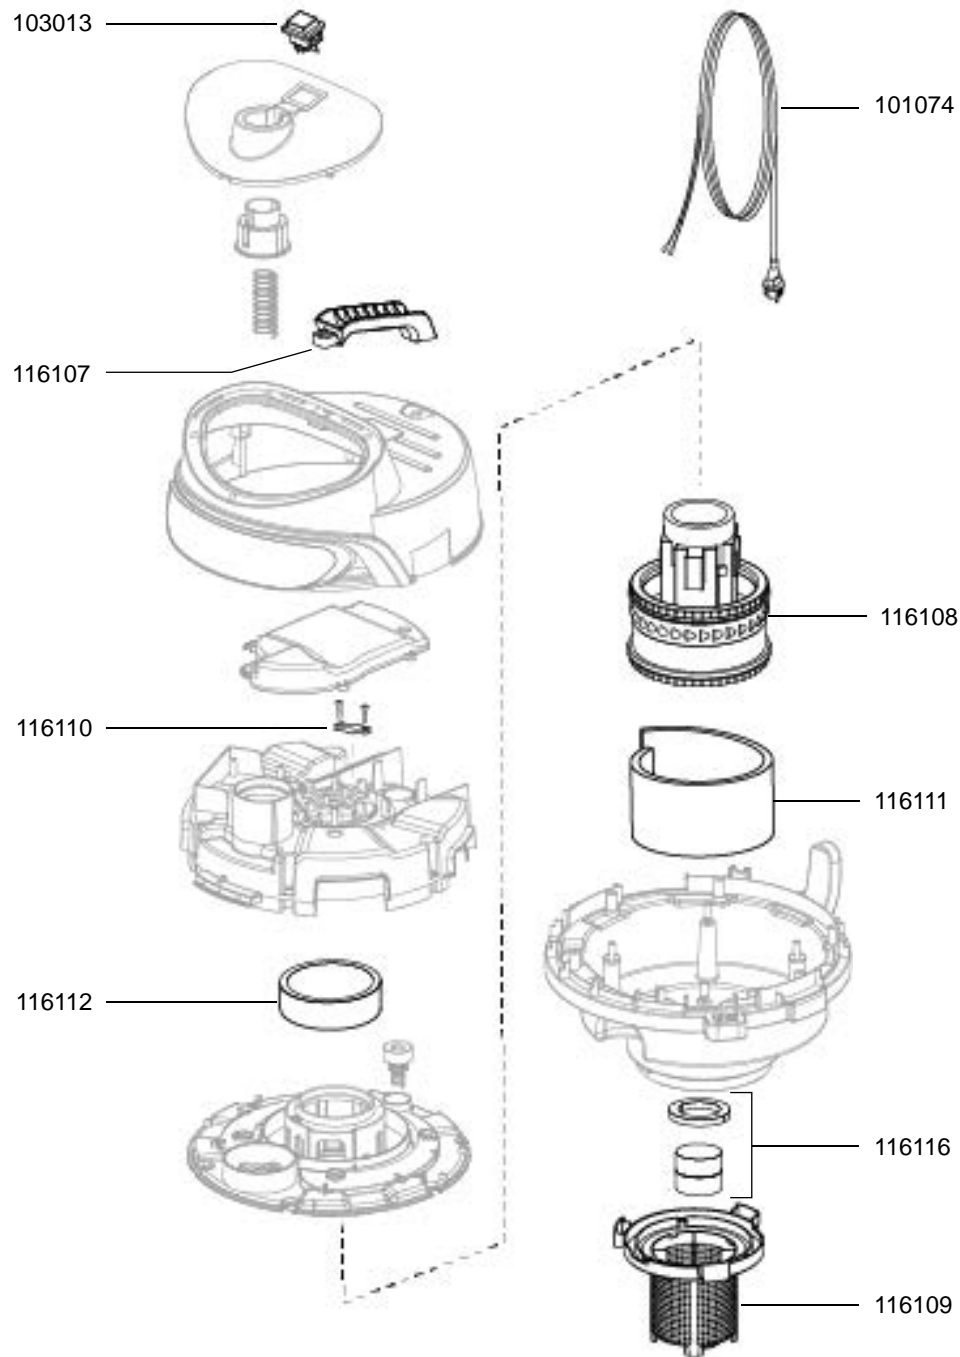

ARTOS

N° article. Description

Prix catalogue
(net)

Pièces de rechange Artos

101074	câble électrique, 7,5m, noir	26,40 €
103013	interrupteur, rouge	8,60 €
116107	poignée	4,90 €
116108	moteur de soufflerie, 1200 Watt	75,40 €
116109	boîtier flotteur	10,00 €
116110	serre-câble	2,40 €
116111	mousse d'isolation, moteur en bas	3,80 €
116112	mousse d'isolation, moteur en haut	4,80 €
116116	flotteur avec joint	2,60 €