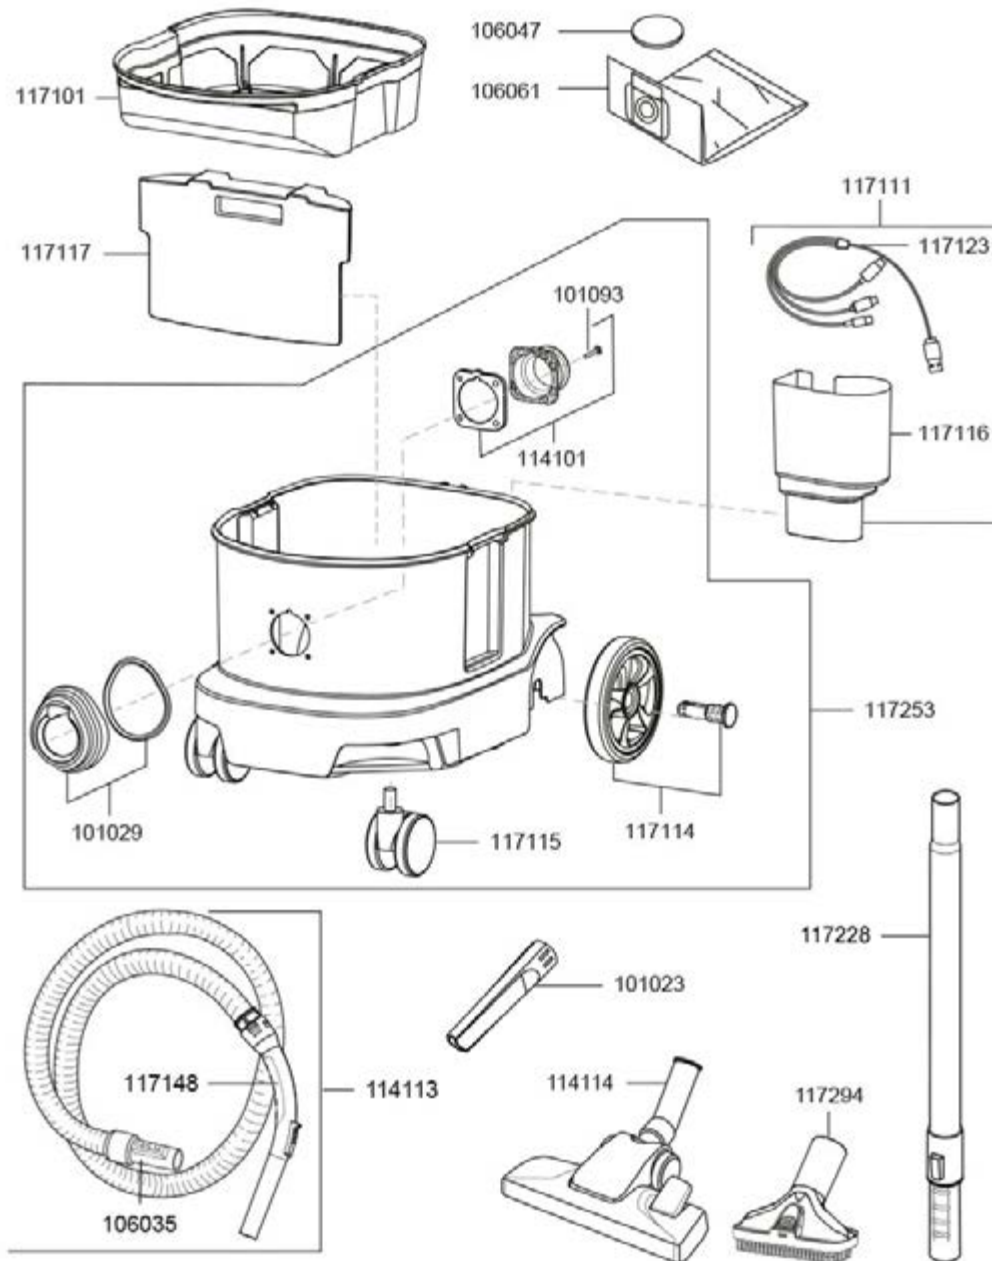

ERA PRO

N° article	Description	Prix catalogue (net)
Pièces de rechange pour aspirateur à sec ERA PRO		
101023	suceur pour fentes, D32, 220mm	3,80 €
101029	boîtier d'accouplement	4,10 €
101093	vis boîte d'accouplement	1,40 €
106035	connecteur tuyau pour réservoir D32	10,00 €
106047	filtre de protection du moteur	0,70 €
106061	sac-filtre en feutre HEPA13 (UE=10pcs.)	15,90 €
117228	tube d'aspiration télescopique, D32, inox	25,40 €
114101	bride pour sac-filtre en feutre	4,70 €
114113	tuyau d'aspiration, D32, 2,5m	23,70 €
114114	embout combiné, D32, 280mm	19,00 €
117101	panier filtre en feutre complet, Era	20,40 €
117111	kit bac de stockage et câble USB	19,00 €
117114	roue Era TEC, Era PRO, gommé	12,70 €
117115	roulette orientable, D60, gommé	8,70 €
117116	bac de stockage	10,00 €
117117	coffre pour sac-filtre	10,00 €
117123	câble de recharge 3en1 Era TEC / PRO	10,00 €
117253	réservoir complet	36,50 €
117294	2 en 1 embout pour surfaces capitonnées	7,90 €

Accessoires pour aspirateur à sec ERA PRO

106013	sac-filtre en feutre (10pcs.)	13,90 €
106014	sac-filtre en feutre (250pcs.)	269,00 €
106044	tuyau d'aspiration en mètre, D32	4,50 €
106061	sac-filtre en feutre HEPA13 (UE=10pcs.)	15,90 €
106067	tuyau d'aspir. en mètre, D32, antistat., résist. huile	15,20 €
109111	tuyau d'aspiration, D32, 2,5m, antistatique	62,70 €
111128	câble électrique, 10m, noir, enfichable	25,40 €
117228	tube d'aspiration télescopique, D32, inox	25,40 €
111159	câble électrique, 15m, noir, enfichable	36,90 €
111172	câble électrique, 15m, rouge, enfichable	39,60 €
111193	cassette de filtre HEPA14	39,00 €
101104	set de brosses 360mm pour 111207 (crin)	8,70 €
117148	poignée avec connecteur tuyau D32	12,50 €