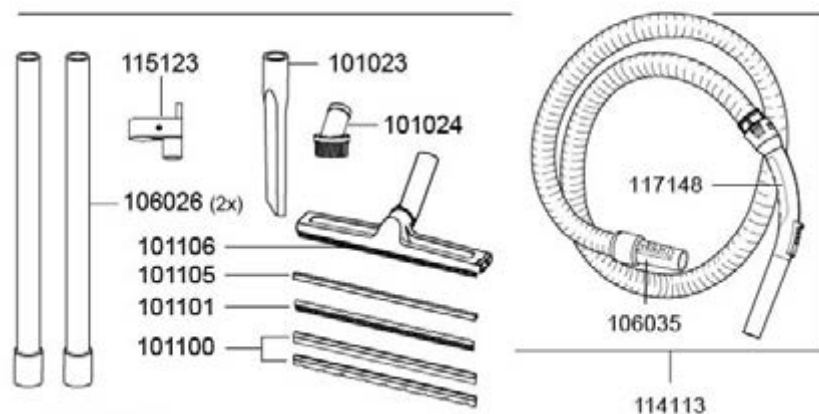

ARTOS

N° article Description

Prix catalogue
(net)

Pièces de rechange Artos

101020	sac-filtre en feutre (UE=5 pcs	14,00 €
101023	suceur pour fentes, D32, 220mm	3,80 €
101024	pinceau pour meubles, D32	6,30 €
101106	embout pour sols humides, D32, 360mm, avec crochet	16,60 €
106026	tube d'aspiration, D32, aluminium	8,90 €
106035	connecteur tuyau pour réservoir D32	10,00 €
114113	tuyau d'aspiration, D32, 2,5m	23,70 €
115120	fermeture à ressort, rouge	3,00 €
115123	crochet de stationnement	3,80 €
116100	roulette orientable, D50	4,90 €
116101	boîtier d'accouplement, tuyau	3,80 €
116102	bride pour sac-filtre en feutre	4,50 €
116104	axe de roue, Artos	12,50 €
116105	insert cyclone	16,60 €
116106	cartouche de filtrage, HEPA 13	31,70 €

Accessoires Artos

101020	sac-filtre en feutre (UE=5 pcs	14,00 €
101100	set de brosses 360mm pour 101106, 111202	8,70 €
101101	lèvre en caoutchouc 360mm pour 101106	4,90 €
101105	rail en plastique 360mm pour 101106, 111202	0,50 €
106044	tuyau d'aspiration en mètre, D32	4,50 €
106067	tuyau d'aspir. en mètre, D32, antistatique, résist. huile	15,20 €
117228	tube d'aspiration télescopique, D32, inox	25,40 €
117148	poignée avec connecteur tuyau D32	12,50 €