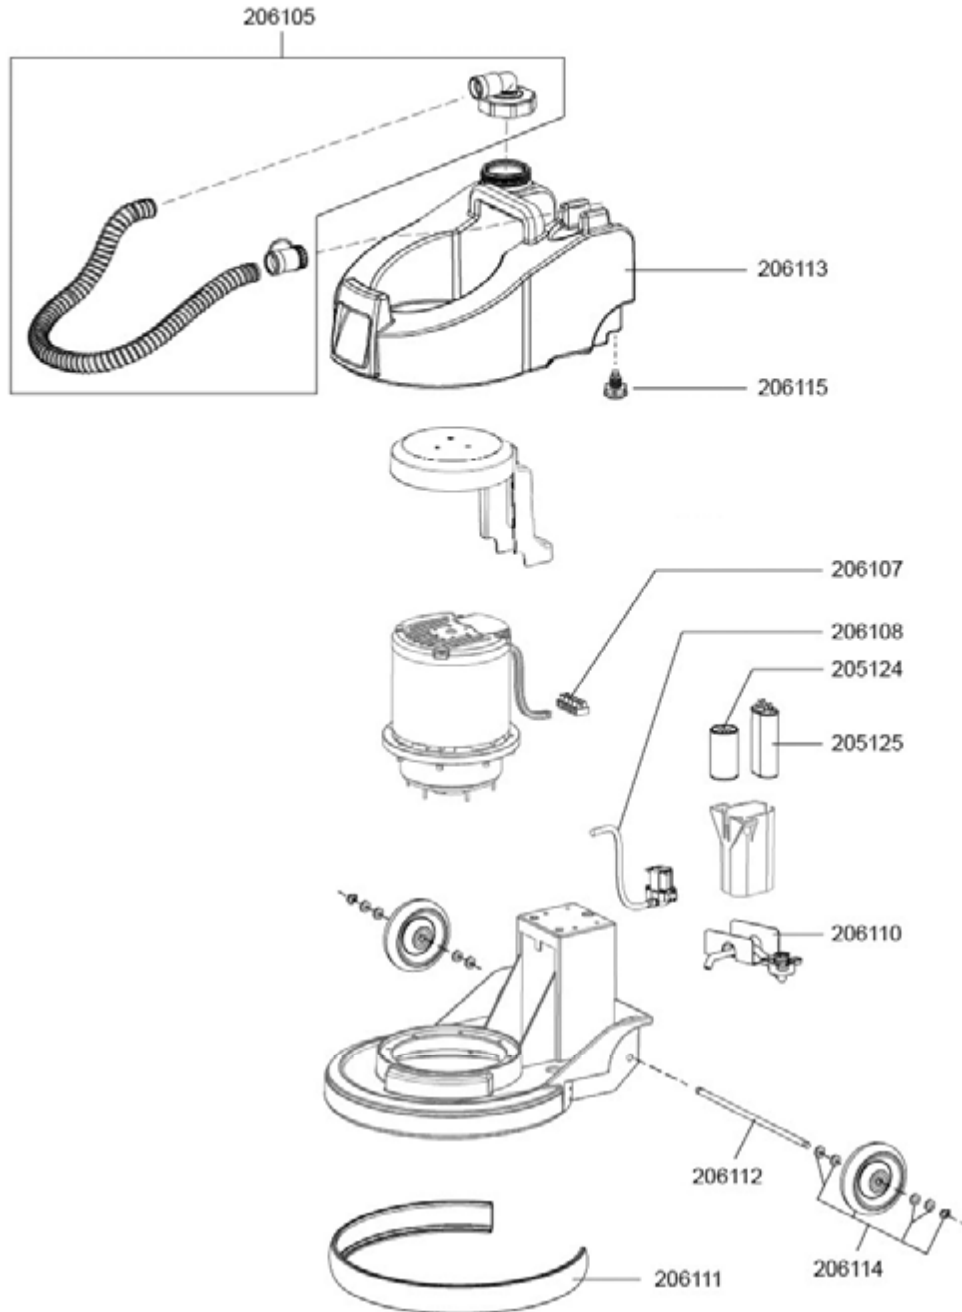

ZEUS

N° article Description

Prix catalogue
(net)

Pièces de rechange Zeus

203105	rondelle de bride	13,50 €
205120	brosse, 432mm (doux)	75,40 €
205121	brosse, 432mm (dur)	75,40 €
205122	disque d'entraînement de patin, 380mm	101,10 €
205124	condensateur 250 µF (démarrage)	50,00 €
205125	condensateur 30 µF (fonctionnel)	35,80 €
206105	set tuyau de remplissage	55,70 €
206107	bornier	5,80 €
206108	électrovanne	42,90 €
206110	connexion d'eau douce	21,40 €
206111	butoir en caoutchouc	19,90 €
206112	axe de roue	14,30 €
206113	réservoir d'eau	293,00 €
206114	roue complète, gommé	27,30 €
206115	soupape réservoir	12,10 €

Accessoires Zeus

201005	Pad blanc	17" (UE = 5 pcs.)	38,20 €
201006	Pad rouge	17" (UE = 5 pcs.)	38,20 €
201007	Pad noir	17" (UE = 5 pcs.)	38,20 €
201008	Pad vert	17" (UE = 5 pcs.)	38,20 €
201009	Queen Bonnet Pad	17"	51,10 €
205131	set brosses (205120, 205121, 205122)		216,30 €
201076	Power Pad		38,20 €
201077	Duo Pad		38,20 €

Standardzubehör / Standard Accessories