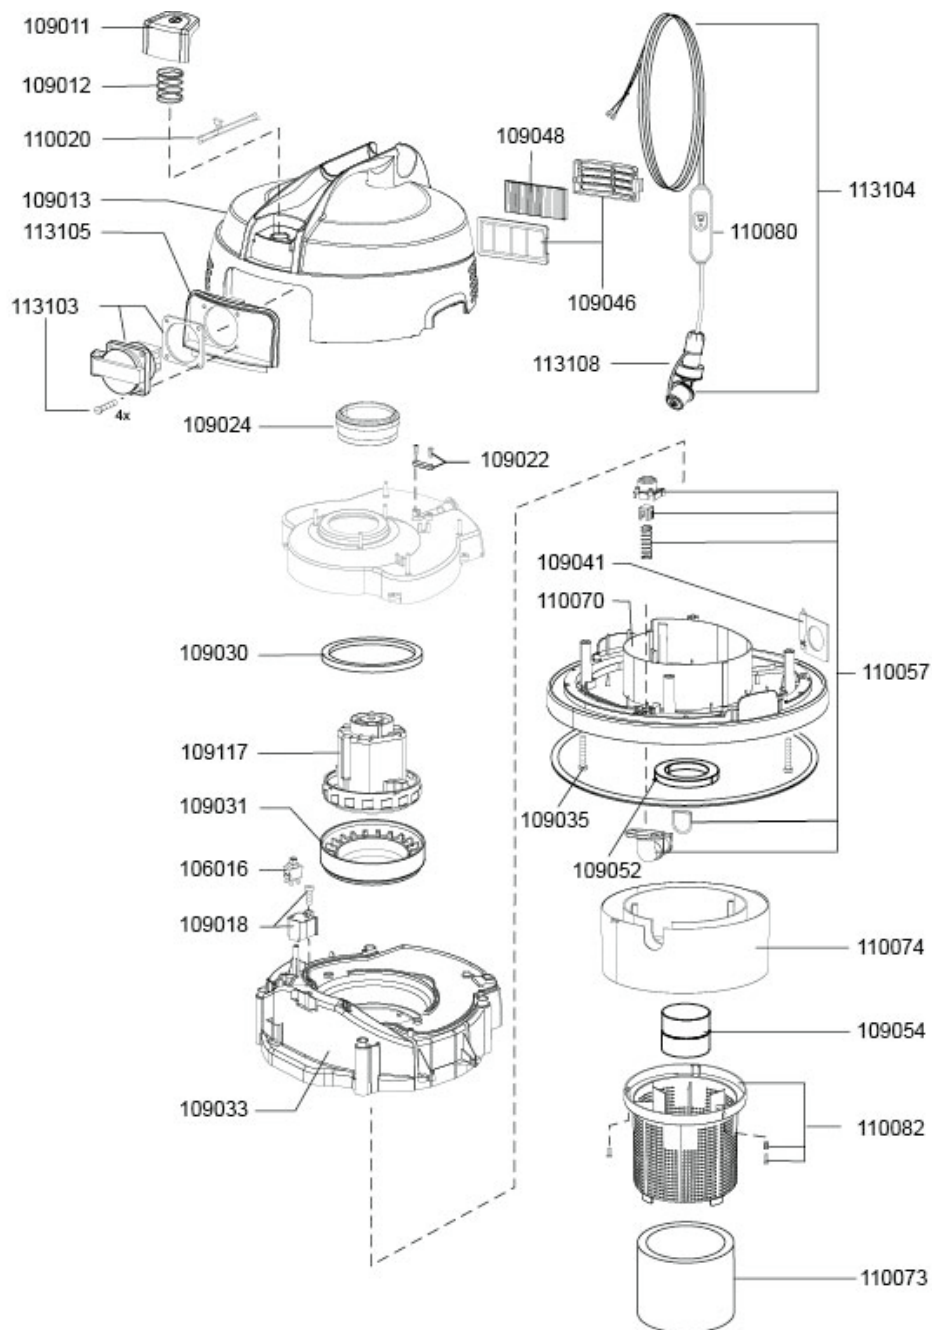

HEROS

N° article Description

Prix catalogue
(net)

Pièces de rechange Heros

106016	interrupteur électrique	8,60 €
109117	moteur de soufflerie, 1300 Watt	75,40 €
109011	bouton	4,30 €
109012	ressort pour bouton	4,30 €
109013	capot	21,30 €
109018	boîtier d'interrupteur	4,30 €
109022	serre-câble	2,60 €
109024	conduite d'air	8,60 €
109030	roulement du moteur en haut	6,90 €
109031	roulement du moteur en bas	11,30 €
109033	boîtier de conduite d'air, en bas	21,30 €
109035	vis K5, 5x30	0,50 €
109041	couvercle d'ouverture	1,50 €
109046	set boîtier d'air sortant	7,00 €
109048	mousse d'isolation, air sortant	2,60 €
109052	joint, flotteur	1,50 €
109054	flotteur	6,90 €
110020	toron set	6,70 €
110057	boîtier d'air sortant	14,30 €
110070	plaque de base	42,90 €
110073	mousse d'isolation, air sortant	11,30 €
110074	boîtier entretoise	18,50 €
110080	FI disjoncteur	50,00 €
110082	boîtier flotteur	11,30 €
113103	IP54 prise	18,60 €
113104	câble électrique, 10m, noir, IP68 avec FI disjonct	139,50 €
113105	panneau prise	8,60 €
113108	IP68 fiche	35,80 €