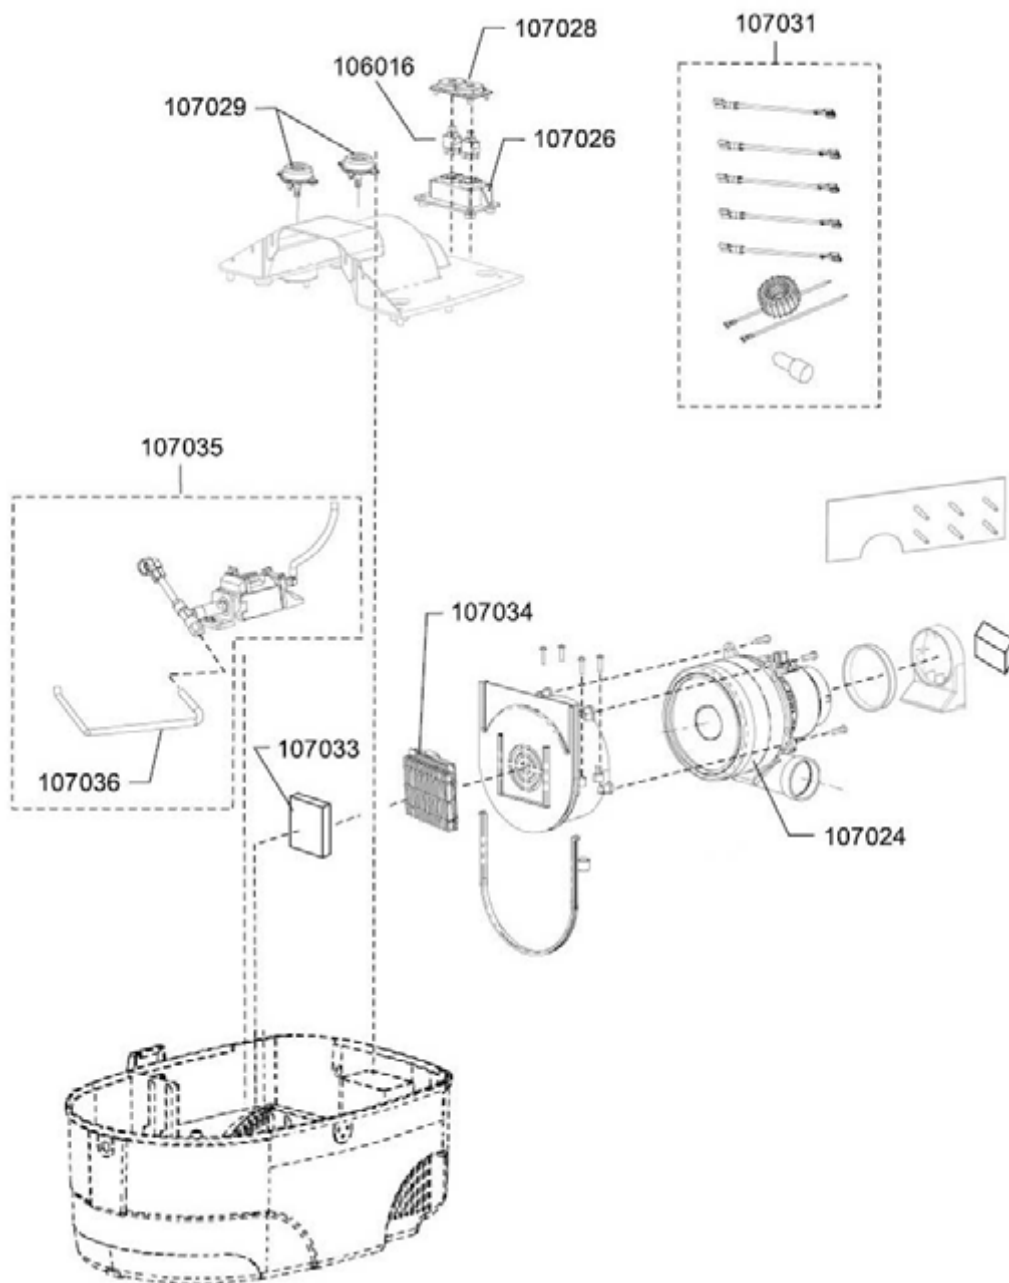

## Pièces de rechange SE7

107010	embout pour sols, D38, 250mm	44,50 €
107011	embout pour surfaces capitonnées, D38, 105mm	34,30 €
107012	tuyau d'aspiration, D38, 2,5m	62,70 €
107013	tube d'aspiration, D38, inox	19,10 €
107014	clip pour tuyau d'eau	2,60 €
107015	tuyau d'eau	21,30 €
107016	couvercle complet	112,40 €
107017	réservoir d'eau usée	21,30 €
107018	réservoir d'eau douce	28,50 €
107019	roulette orientable, D50	9,30 €
107020	roue	42,90 €
107021	fermeture à ressort	6,90 €
107022	câble électrique, 7,5m, noir	36,90 €
107023	connexion d'eau douce	35,80 €
107039	boîtier	128,00 €
107042	levier de commande	4,10 €
107044	manchon avec raccord	6,90 €