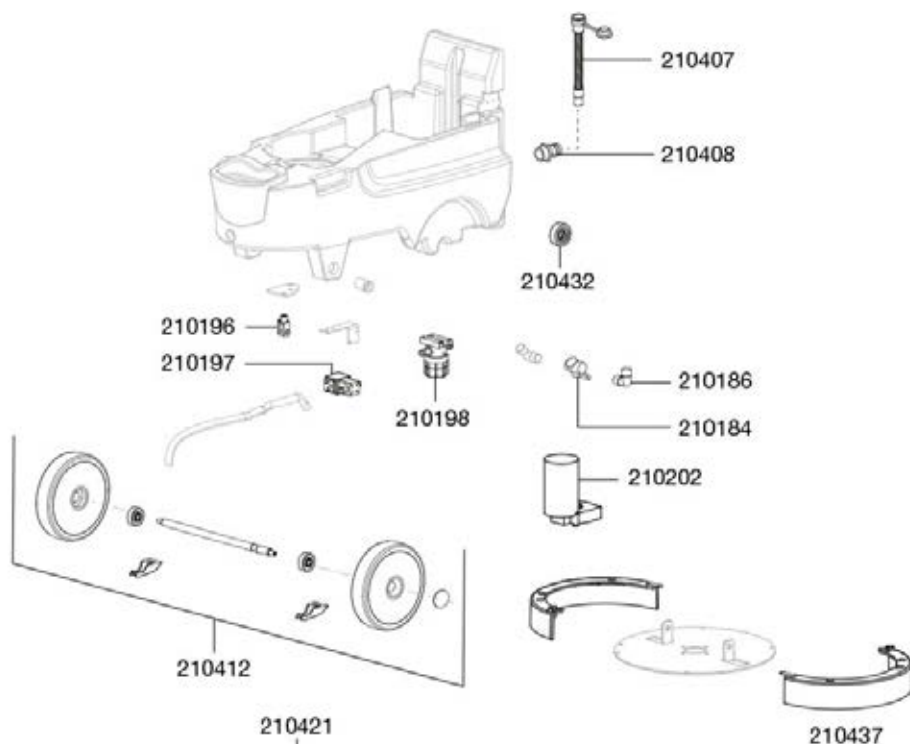

Optionales Zubehör / optional accessories

N° article	Description	Prix catalogue (net)
Pièces de rechange Torana		
210143	attache antérieure du suceur	125,50 €
210144	attache arrière du suceur	125,50 €
210145	écrou suceur	20,40 €
210184	varne à boule	44,20 €
210186	raccord angle	15,20 €
210196	vis	8,90 €
210197	électrovanne	113,90 €
210198	hublot avec tamis d'eau douce	50,60 €
210202	moteur, 400 Watt	344,30 €
210205	manchon	4,80 €
210206	bride	38,20 €
210207	clavette	2,40 €
210208	bride set	44,50 €
210407	tuyau de vidange eau douce	62,70 €
210408	raccord	21,60 €
210412	set de roues complet	165,00 €
210421	suceur complet	263,40 €
210422	vis suceur	2,80 €
210427	brosse, 360mm,(moyen)	125,50 €
210432	roue de démarrage pour suceur	11,40 €
210434	roue pour suceur	5,80 €
210437	bordure de protection en caoutchouc	62,70 €
210444	Jeu de lames de raclette avant et arrière	50,80 €

Accessoires Torana

210122	Pad blanc 15" (UE=5 pcs.)	36,90 €
210123	Pad noir 15" (UE=5 pcs.)	36,90 €
210124	Pad vert 15" (UE=5 pcs.)	36,90 €
210125	Fermeture de disque	62,70 €
210131	Pad rouge 15" (UE=5 pcs.)	36,90 €
210132	câble pour chargeur interne 210.159, 210.188	21,60 €
210235	bride pour brosses	25,40 €
210243	Duo Pad 15"	36,90 €
210426	disque d'entraînement de patin, 360mm	125,50 €
210427	brosse, 360mm,(moyen)	125,50 €
210428	brosse, 360mm, (abrasive)	190,70 €
210429	brosse, 360mm, (douce)	125,50 €
210430	brosse, 360mm, (crin)	165,00 €
210435	lèvre en caoutchouc antérieur, resist. huile	31,70 €
210436	lèvre en caoutchouc arrière, resist. huile	31,70 €