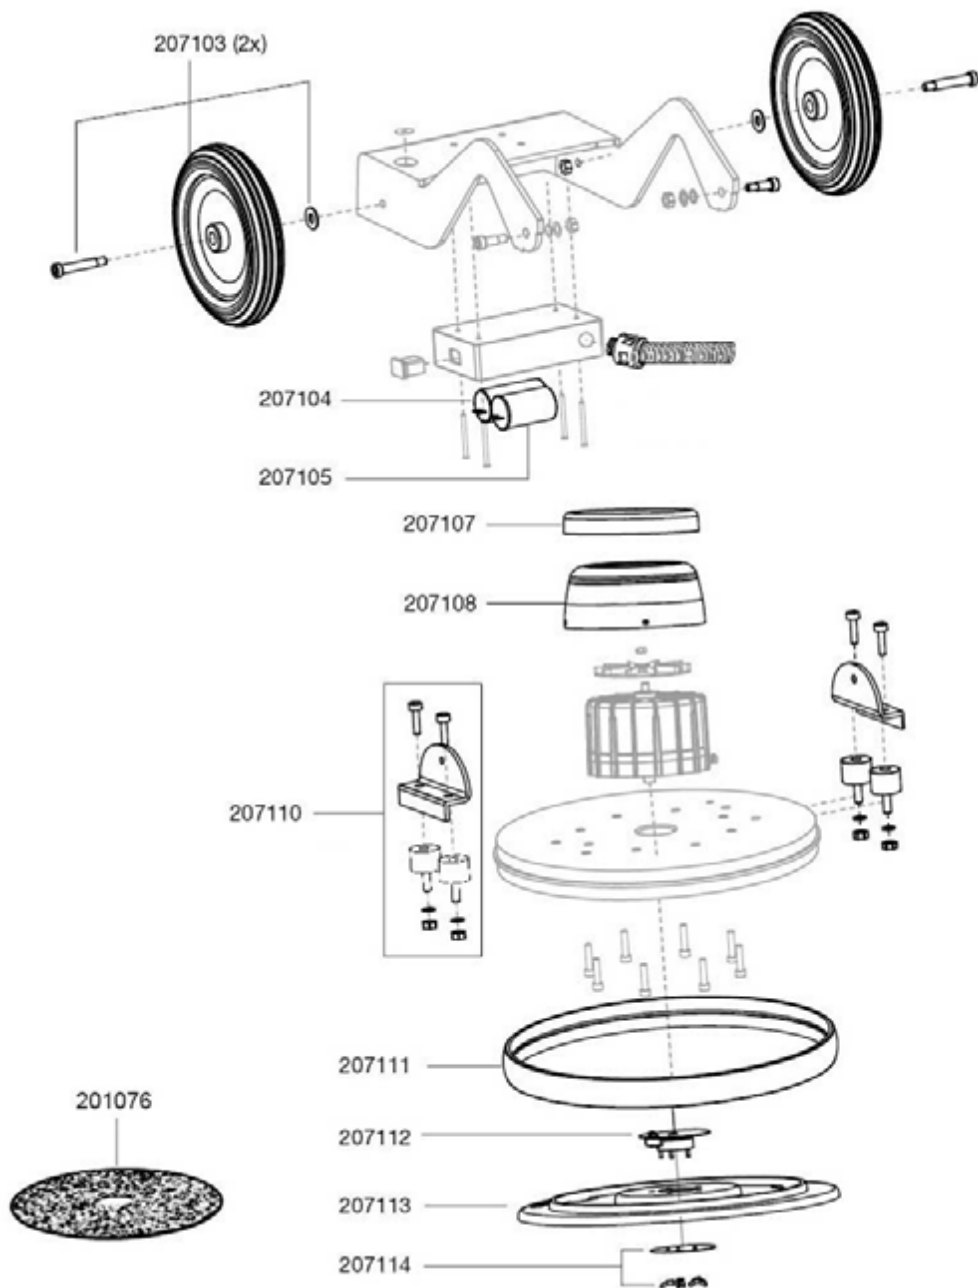

### Pièces de rechange Titan

201027	interrupteur	49,00 €
201030	câble électrique, 12m, rouge	44,20 €
201052	prise	6,90 €
201067	disjoncteur thermique	18,50 €
205103	fixation réservoir complète	27,30 €
205106	serre-câble	6,90 €
205107	levier	14,30 €
205108	levier d'ajustage réglage	18,60 €
205109	levier d'eau douce	5,80 €
205127	crochet à câble	13,80 €
205129	chaîne	6,90 €
207102	réservoir d'eau complet	102,40 €
207120	tuyau	10,00 €