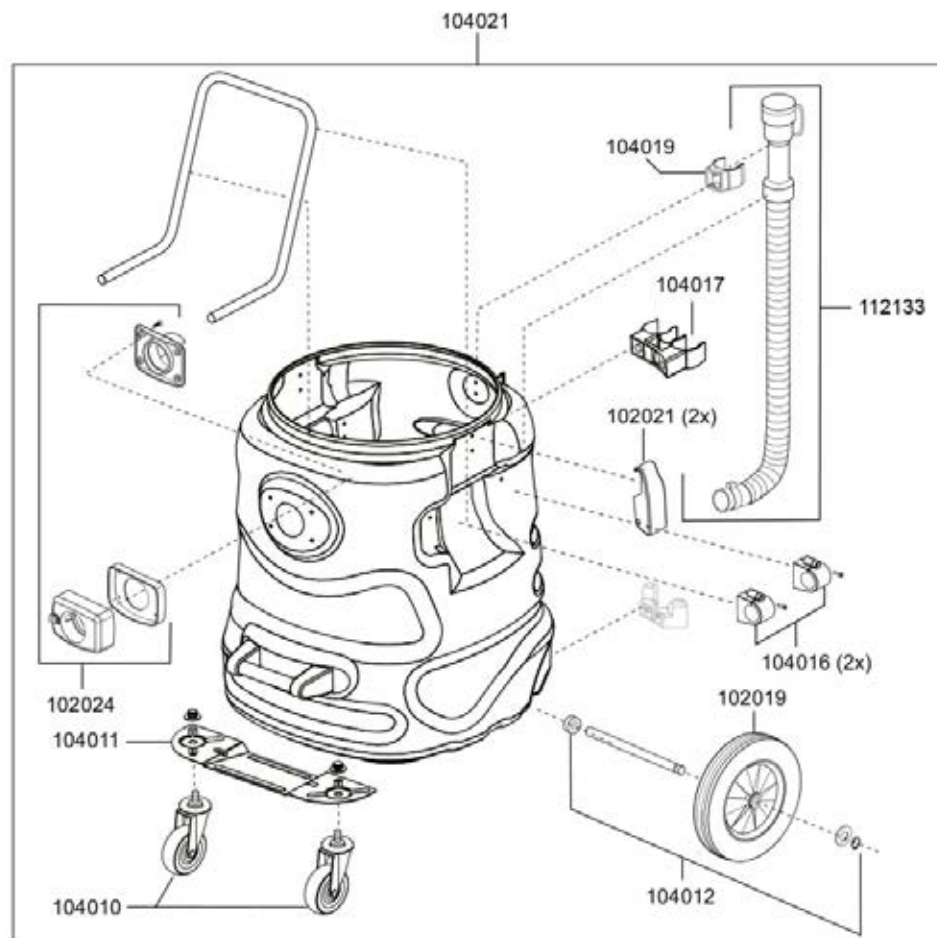

N 80/2 K

N° article	Description	Prix catalogue (net)
Pièces de rechange N 80/2 K		
102012	panier filtre en feutre	19,90 €
102013	tuyau avec poignée pour réservoir D38, 3m	44,70 €
102016	suceur pour fentes, D38, 240mm	4,90 €
102017	pinceau pour meubles, D38	6,30 €
102018	tube d'aspiration, D38, inox	19,10 €
102019	roue	35,90 €
102021	fermeture à ressort	6,90 €
102024	manchon d'aspiration D38 complet	14,30 €
102028	cartouche de filtrage Téflon N55/77/80	33,60 €
102072	sac-filtre en feutre	19,40 €
102061	poignée avec connecteur tuyau D38, antistatique	20,90 €
102062	connecteur tuyau pour réservoir, antistatic	7,10 €
102124	embout pour sols humides, D38, 450mm, avec crochet	24,20 €
102125	embout pour sols secs, D38, 450mm, avec crochet	24,20 €
104010	roulette orientable, D70	28,50 €
104011	tôle de support	12,80 €
104012	axe de roue	21,40 €
104016	bride de serrage	4,70 €
104017	support accessoires en haut	4,10 €
104019	clip pour tuyau de vidange	10,00 €
104021	réservoir complet	386,70 €
112133	tuyau de vidange	46,80 €
118157	connecteur tuyau pour poignée, antistatique	7,90 €

Accessoires N 80/2 K

102028	cartouche de filtrage Téflon N55/77/80	33,60 €
102031	sac-filtre en feutre, UVC 5 pièces	14,40 €
102072	sac-filtre en feutre, UVC 5 pièces	19,40 €
102032	tuyau d'aspiration, D38, 15m	152,30 €
102057	Tuyau d'aspiration par mètre	5,80 €
102111	tuyau d'aspir. en mètre, D38, antistatique, résist. huile	16,60 €
118193	tuyau avec poignée pour réservoir D38, 2,5m, antistatique	70,30 €
102126	lèvre en caoutchouc set 450mm pour 102124	10,10 €
102127	set de brosses 450mm pour 102125	10,10 €