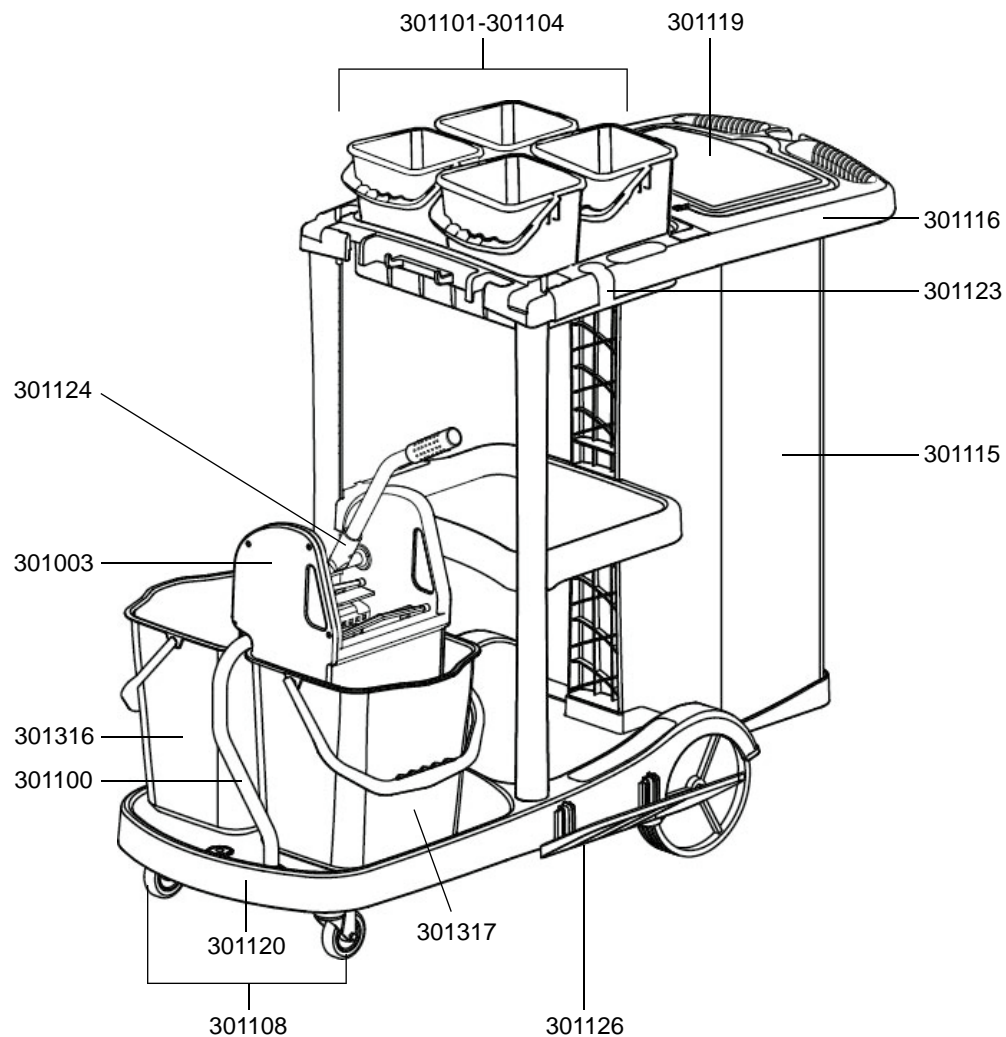

PURIX

N° article Description

Prix catalogue
(net)

Pièces de rechange chariot nettoyage Purix

301003	presse-serpillère	39,00 €
301100	support presse-serpillère	14,80 €
301101	seau 4 litres, gris, anse rouge	12,50 €
301102	seau 4 litres, gris, anse jaune	12,50 €
301103	seau 4 litres, gris, anse bleu	12,50 €
301104	seau 4 litres, gris, anse vert	12,50 €
301108	roulette orientable D75, chariot de service	13,30 €
301115	sac à linge, gris	33,60 €
301116	support avec couvercle	46,90 €
301119	séparation des déchets pour chariot de service	39,00 €
301120	plaque de base pour chariot de service	106,30 €
301123	support de manche pour chariot de service	6,70 €
301126	dépôt de mop pour chariot de service	12,10 €
301316	seau 17 litres, gris, anse rouge	11,80 €
301317	seau 17 litres, gris, anse bleu	11,80 €

Accessoires chariot nettoyage Purix

301197	kit de réservoir 3 compartiments	24,30 €
301198	kit de réservoir 4 compartiments	24,30 €