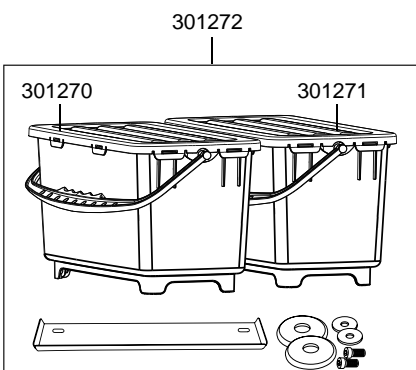

MATRIX

N° article Description

Prix catalogue
(net)

Pièces de rechange chariot de service Matrix

301003	presse-serpillère	39,00 €
301100	support presse-serpillère	14,80 €
301126	dépôt de mop pour chariot de service	12,10 €
301316	seau 17 litres, gris, anse rouge	11,80 €
301317	seau 17 litres, gris, anse bleu	11,80 €
304013	bucket 5 litres, gris, anse bleu	13,80 €
304014	bucket 5 litres, gris, anse rouge	13,80 €
304015	bucket 5 litres, gris, anse vert	13,80 €
304016	bucket 5 litres, gris, anse jaune	13,80 €
304017	kit de réservoir 1 compartiment	25,40 €
304018	clé	4,90 €
304019	roulette orientable, D100	11,40 €
304020	roulette orientable, D100 avec frein	14,00 €
304022	sac à linge	49,90 €
304023	couvercle pour sac à linge	49,90 €
304024	séparation des déchets	39,00 €
304025	lac à linge petit	49,90 €
304026	bac pour sac à linge Matrix	19,00 €
304028	support pour chiffons	2,90 €
304029	support pour manches	5,20 €
304021	plaque de base	89,00 €

Matrix mop box kit

301270	mop box, 22 litres, gris, anse et couvercle bleu	49,00 €
301271	mop box, 22 litres, gris, anse et couvercle rouge	49,00 €
301272	mop box kit Matrix	139,50 €

Accessoires chariot nettoyage Matrix

301292	plaque base pour distributeur por désinfectant	21,60 €
305024	seau 6 litres, gris, anse bleu	20,10 €
305025	seau 6 litres, gris, anse rouge	20,10 €
305026	seau 6 litres, gris, anse vert	20,10 €
305027	seau 6 litres, gris, anse jaune	20,10 €