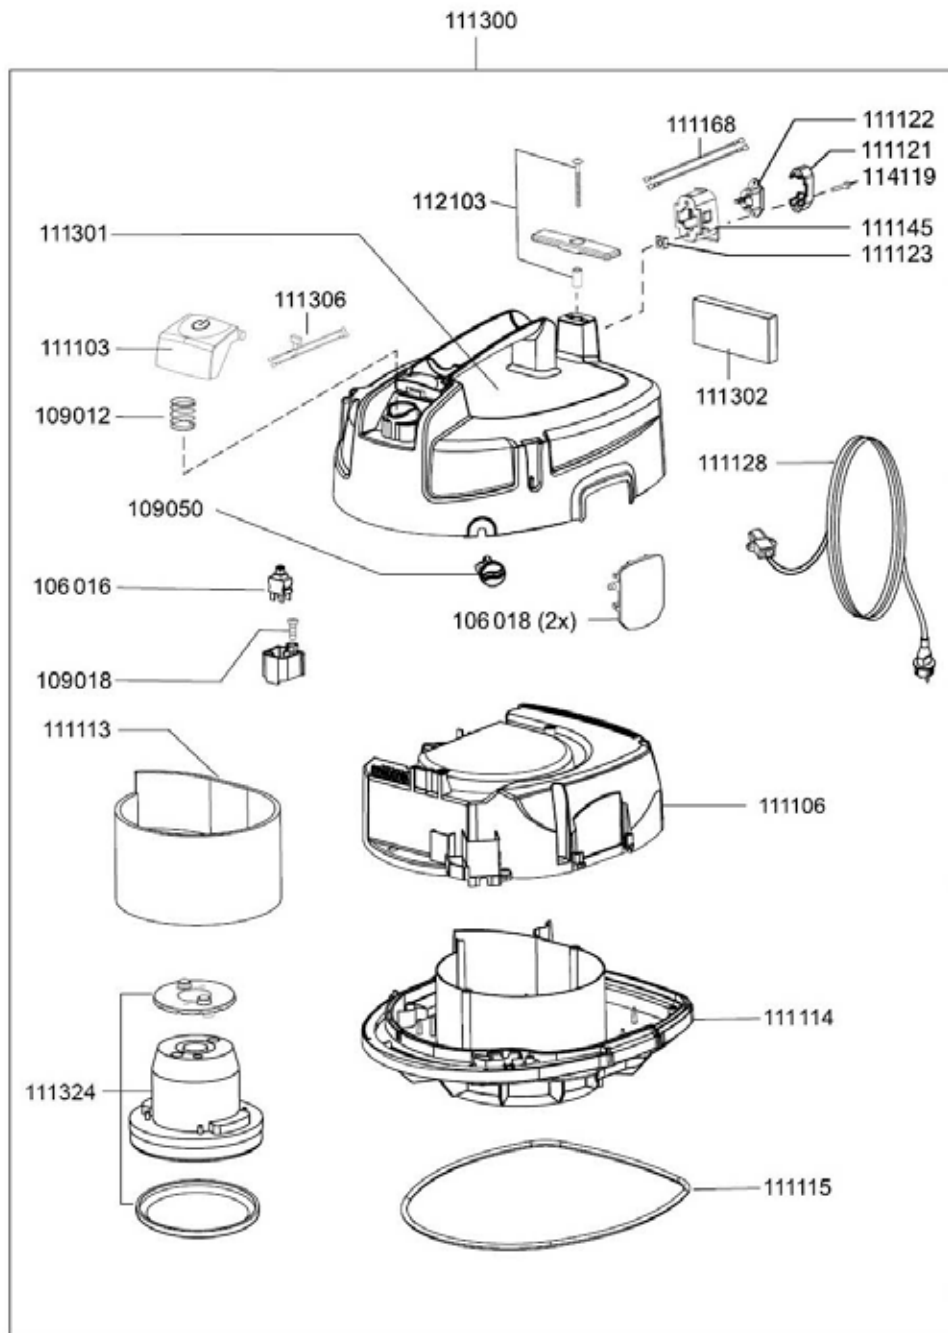

T11 EVO

N° article. Description

Prix catalogue
(net)

Pièces de rechange pour aspirateur à sec T11EVO

106016	interrupteur électrique	8,60 €
106018	fermeture à ressort, rouge	3,70 €
109012	ressort pour bouton	4,30 €
109018	boîtier d'interrupteur	4,30 €
109050	interrupteur pour régulation de puissance	11,30 €
111103	bouton	3,30 €
111106	capot intérieur	19,80 €
111113	mousse d'isolation, moteur	5,80 €
111114	plaque de base	49,70 €
111115	joint, plaque de base	7,00 €
111121	fixation connecteur	5,80 €
111122	prise	7,00 €
111123	écrou carré	1,50 €
111128	câble électrique, 10m, noir, enfichable	25,40 €
111145	boîtier prise	4,40 €
111168	toron set, prise-interrupteur	5,60 €
111300	tête du moteur complète T11	185,50 €
111301	capot	20,90 €
111302	mousse d'air sortant	5,80 €
111306	toron set	5,80 €
111324	moteur de soufflerie, 700 Watt	56,40 €
112103	crochet du câble	6,90 €
114119	vis M5x40	0,30 €