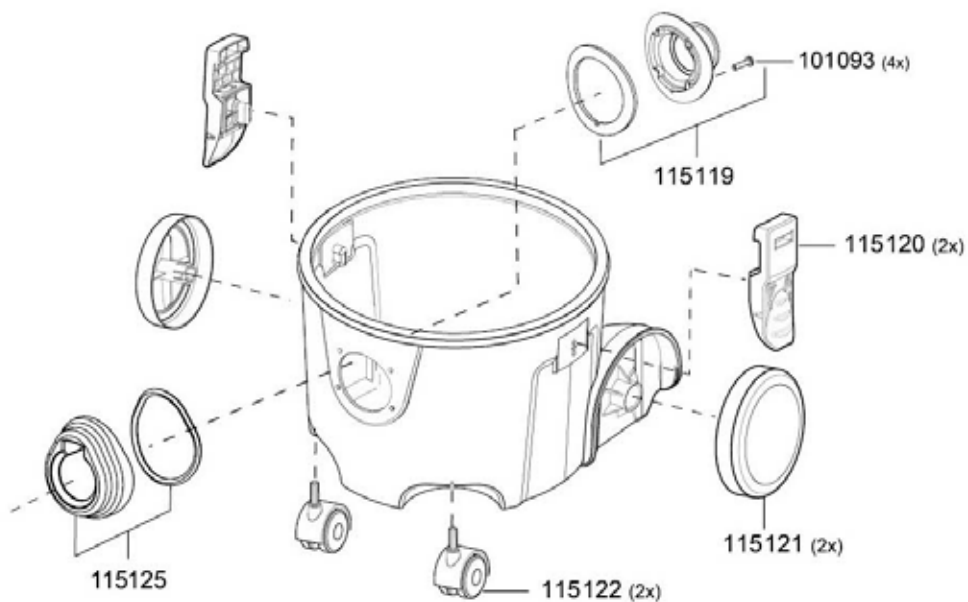

ARES

N° article Description

Prix catalogue (net)

Pièces de rechange pour aspirateur à sec Ares

101093	vis boîte d'accouplement	1,40 €
106035	connecteur tuyau pour réservoir D32	10,00 €
114113	tuyau d'aspiration, D32, 2,5m	23,70 €
114114	embout combiné, D32, 280mm	19,00 €
115118	panier filtre Ares	16,60 €
115119	bride pour sac-filtre en feutre	1,80 €
115120	fermeture à ressort, rouge	3,00 €
115121	roue complète	8,90 €
115122	roulette orientable, D40	3,00 €
115123	crochet de stationnement Ares	3,80 €
115125	boîtier d'accouplement, tuyau	3,70 €

Accessoires pour aspirateur à sec Ares

106026	tube d'aspiration, D32, aluminium	8,90 €
106044	tuyau d'aspiration en mètre, D32	4,50 €
106067	tuyau d'aspir. en mètre, D32, antistat., résist. huile	15,20 €
109111	tuyau d'aspiration, D32, 2,5m, antistatique	62,70 €
117228	tube d'aspiration télescopique, D32, inox	25,40 €
101104	set de brosses 360mm pour 111207 (crin)	8,70 €
115113	sac-filtre en feutre Ares (UE=10pcs.)	13,90 €
115127	suceur pour fentes avec brosse, D32	4,90 €
117148	poignée avec connecteur tuyau D32	12,50 €