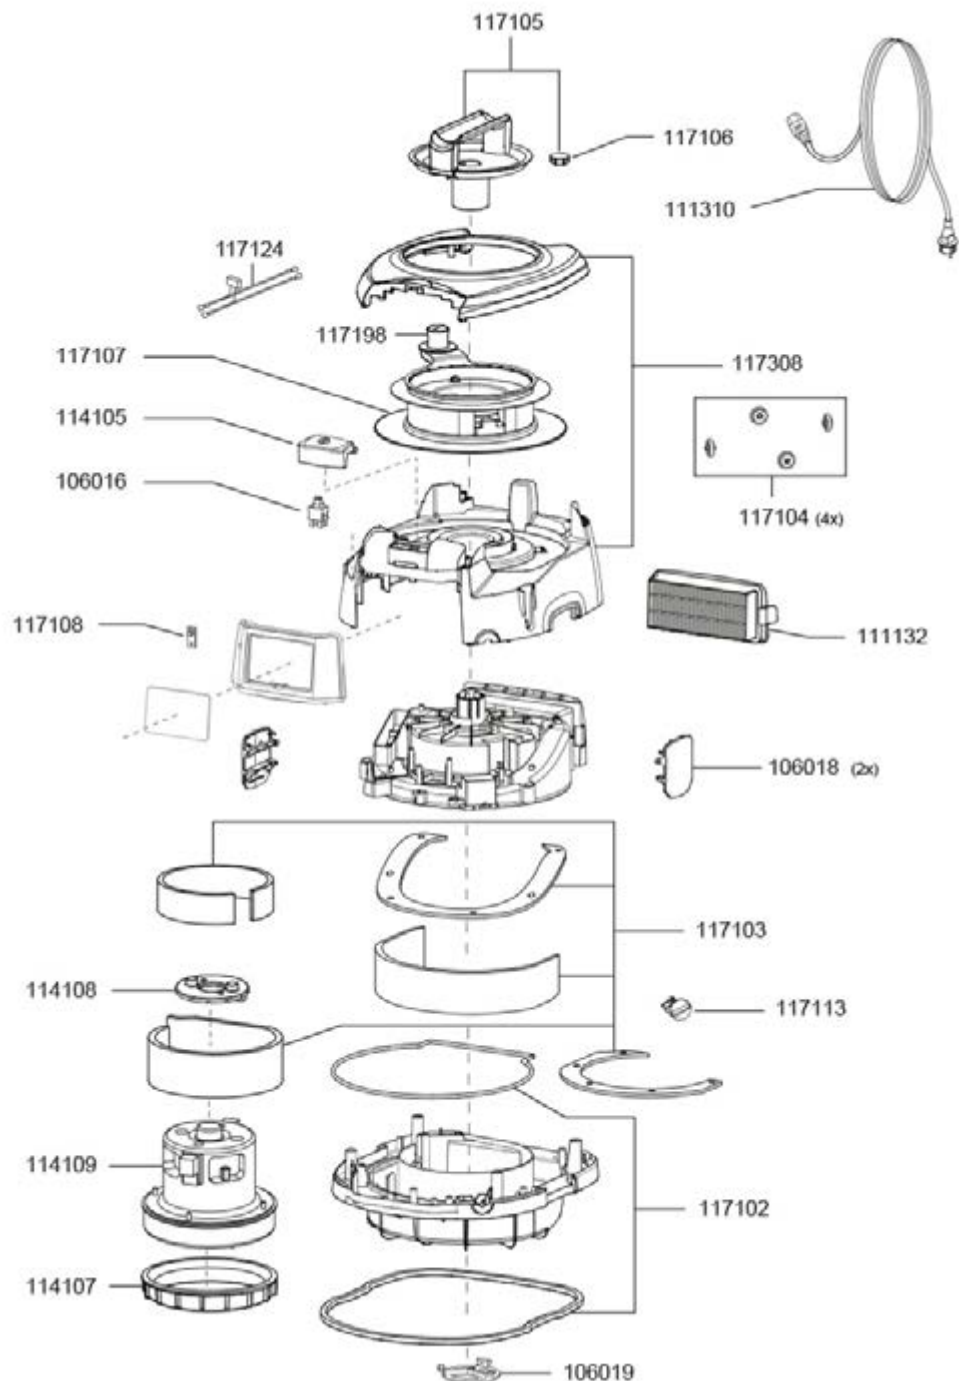

ERA EVO

N° article. Description

Prix catalogue
(net)

Pièces de rechange pour aspirateur à sec ERA EVO

106016	interrupteur électrique	8,60 €
106018	fermeture à ressort, rouge	3,70 €
106019	porte-filtre	1,50 €
111132	cassette de filtre HEPA13	31,70 €
111310	câble électrique, 10 m, rouge, enfichable	27,90 €
114105	bouton	2,50 €
114107	roulement du moteur en bas	6,70 €
114108	roulement du moteur en haut	4,00 €
114109	moteur de soufflerie, 700 Watt	49,90 €
117102	kit de joints	12,50 €
117103	kit mousses d'isolation	12,50 €
117104	set de roues pour enroulement de câble	6,20 €
117105	poignée complète	10,00 €
117106	bouchon débranche	2,40 €
117107	enroulement de câble	25,40 €
117108	LED Era EVO	10,00 €
117113	régulation de puissance Era EVO	10,00 €
117124	jeu de câbles Era EVO	6,30 €
117198	poignée enrouleur de câble	3,90 €
117308	kit capot et couvercle capot, Era, gris	29,80 €