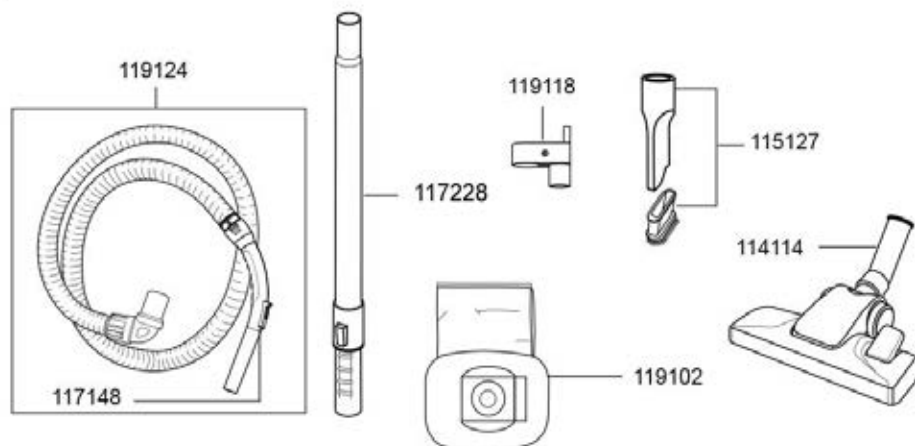

BOOSTIX

N° article.	Description	Prix catalogue (net)
Pièces de rechange pour aspirateur dorsal BoostiX et BoostiX iGO		
117228	tube d'aspiration télescopique, D32, inox	25,40 €
114114	embout combiné, D32, 280mm	19,00 €
115127	suceur pour fentes avec brosse, D32	4,90 €
119109	kit sangle	49,90 €
119118	crochet de stationnement	7,60 €
119124	tuyau d'aspiration, D32, 1,3m	18,60 €
117148	poignée avec connecteur tuyau D32	12,50 €

Pièces de rechange pour aspirateur dorsal BoostiX iGO		
119120	chargeur inclus pour (119002 + 119009, en option pour 119008)	125,50 €
119121	batterie, 18V, 5AH (incluse avec 119008)	113,90 €
119122	batterie, 18V, 7,5AH (incluse avec 119009)	148,40 €

Accessoires pour aspirateur dorsal BoostiX et BoostiX iGO		
117228	tube d'aspiration télescopique, D32, inox	25,40 €
119102	sac-filtre en feutre HEPA13 (UE=10pcs.)	15,90 €
119118	crochet de stationnement	7,60 €
119124	tuyau d'aspiration, D32, 1,3m	18,60 €