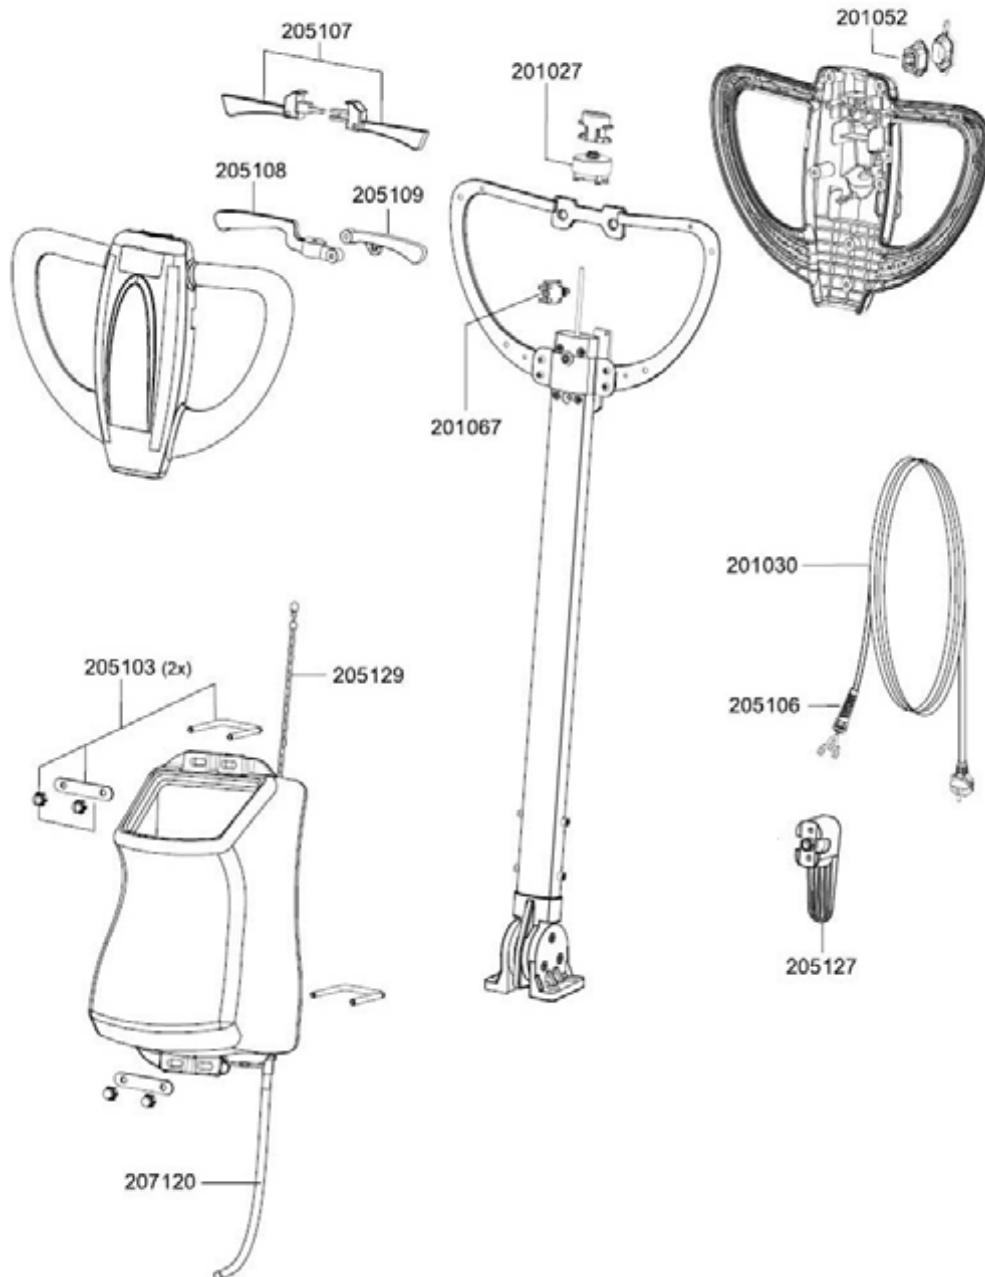

TITAN

N° article Description

Prix catalogue
(net)

Pièces de rechange Titan

201027	interrupteur	49,00 €
201030	câble électrique, 12m, rouge	44,20 €
201052	prise	6,90 €
201067	disjoncteur thermique	18,50 €
205103	fixation réservoir complète	27,30 €
205106	serre-câble	6,90 €
205107	levier	14,30 €
205108	levier d'ajustage réglage	18,60 €
205109	levier d'eau douce	5,80 €
205127	crochet à câble	13,80 €
205129	chaîne	6,90 €
207102	réservoir d'eau complet	102,40 €
207120	tuyau	10,00 €