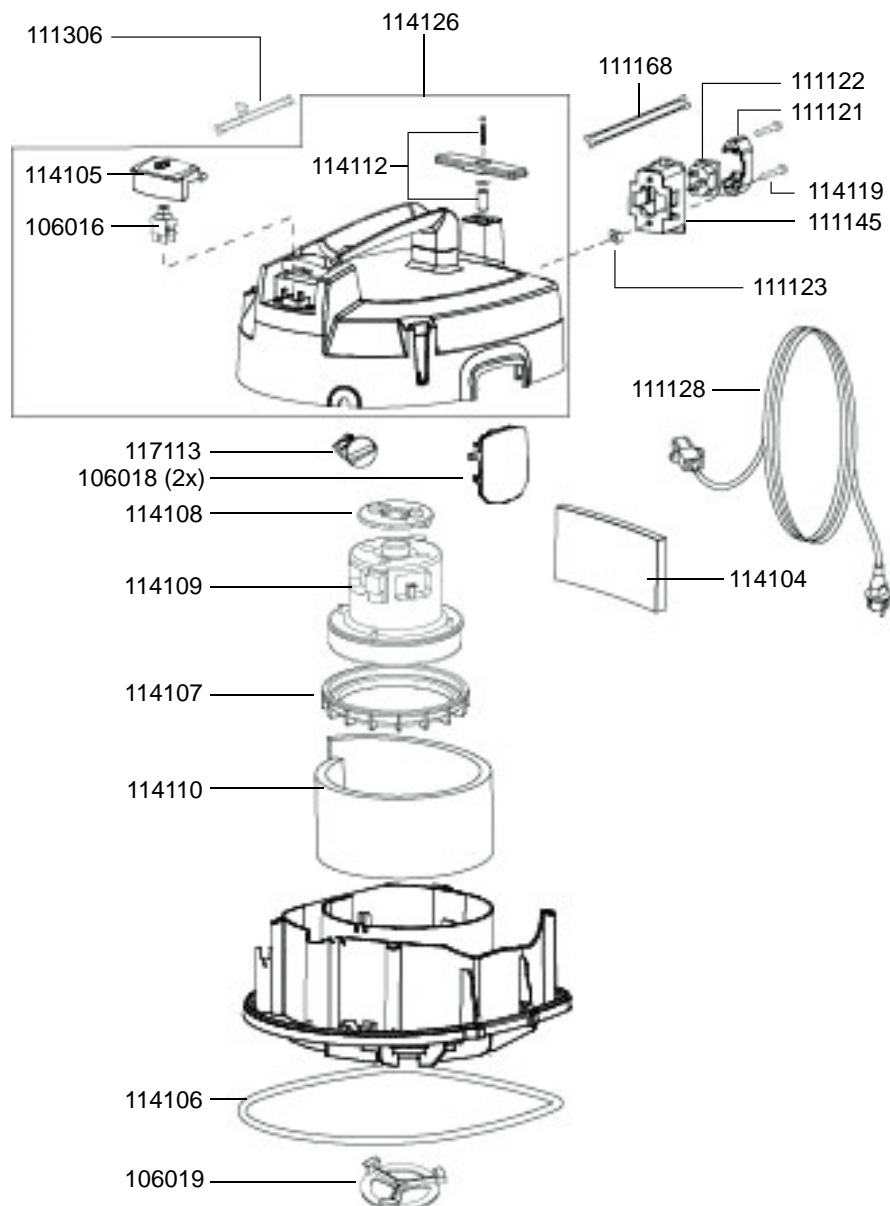

FLOORY

N° article. Description

Prix catalogue
(net)

Pièces de rechange pour aspirateur à sec Floory

106016	interrupteur électrique	8,60 €
106018	fermeture à ressort, rouge	3,70 €
106019	porte-filtre	1,50 €
111121	fixation connecteur	5,80 €
111122	prise	7,00 €
111123	écrou carré	1,50 €
111128	câble électrique, 10m, noir, enfichable	25,40 €
111145	boîtier prise	4,40 €
111168	toron set, prise-interrupteur	5,60 €
111306	toron set	5,80 €
114104	mousse d'air sortant	4,00 €
114105	bouton	2,50 €
114106	joint, plaque de base	4,00 €
114107	roulement du moteur en bas	6,70 €
114108	roulement du moteur en haut	4,00 €
114109	moteur de soufflerie, 700 Watt	49,90 €
114110	mousse d'isolation, moteur	5,40 €
114112	crochet du câble	6,60 €
114119	vis M5 x 40	0,30 €
114126	Capot	20,90 €
117113	régulation de puissance Era EVO	10,00 €