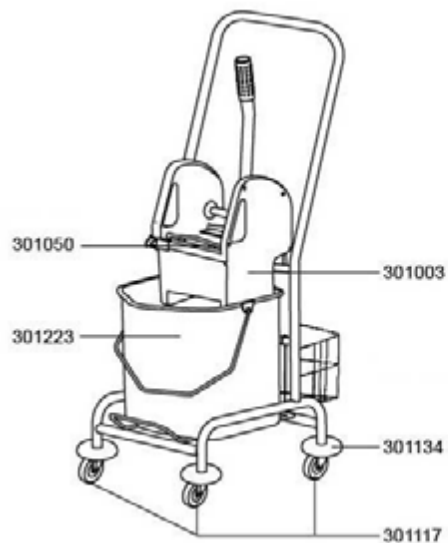

seau unique sur roulettes

301035