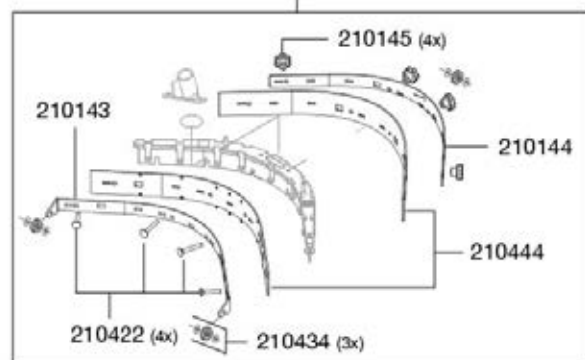

Optionales Zubehör / optional accessories

N° article	Description	Prix catalogue (net)
Pièces de rechange Torana		
210143	attache antérieure du suceur	125,50 €
210144	attache arrière du suceur	125,50 €
210145	écrou suceur	20,40 €
210184	varne à boule	44,20 €
210186	raccord angle	15,20 €
210196	vis	8,90 €
210197	électrovanne	113,90 €
210198	hublot avec tamis d'eau douce	50,60 €
210202	moteur, 400 Watt	344,30 €
210205	manchon	4,80 €
210206	bride	38,20 €
210207	clavette	2,40 €
210208	bride set	44,50 €
210407	tuyau de vidange eau douce	62,70 €
210408	raccord	21,60 €
210412	set de roues complet	165,00 €
210421	suceur complet	263,40 €
210422	vis suceur	2,80 €
210427	brosse, 360mm,(moyen)	125,50 €
210432	roue de démarrage pour suceur	11,40 €
210434	roue pour suceur	5,80 €
210437	bordure de protection en caoutchouc	62,70 €
210444	Jeu de lames de raclette avant et arrière	50,80 €

Accessoires Torana

210122	Pad blanc 15" (UE=5 pcs.)	36,90 €
210123	Pad noir 15" (UE=5 pcs.)	36,90 €
210124	Pad vert 15" (UE=5 pcs.)	36,90 €
210125	Fermeture de disque	62,70 €
210131	Pad rouge 15" (UE=5 pcs.)	36,90 €
210132	câble pour chargeur interne 210.159, 210.188	21,60 €
210235	bride pour brosses	25,40 €
210243	Duo Pad 15"	36,90 €
210426	disque d'entraînement de patin, 360mm	125,50 €
210427	brosse, 360mm,(moyen)	125,50 €
210428	brosse, 360mm, (abrasive)	190,70 €
210429	brosse, 360mm, (douce)	125,50 €
210430	brosse, 360mm, (crin)	165,00 €
210435	lèvre en caoutchouc antérieur, resist. huile	31,70 €
210436	lèvre en caoutchouc arrière, resist. huile	31,70 €