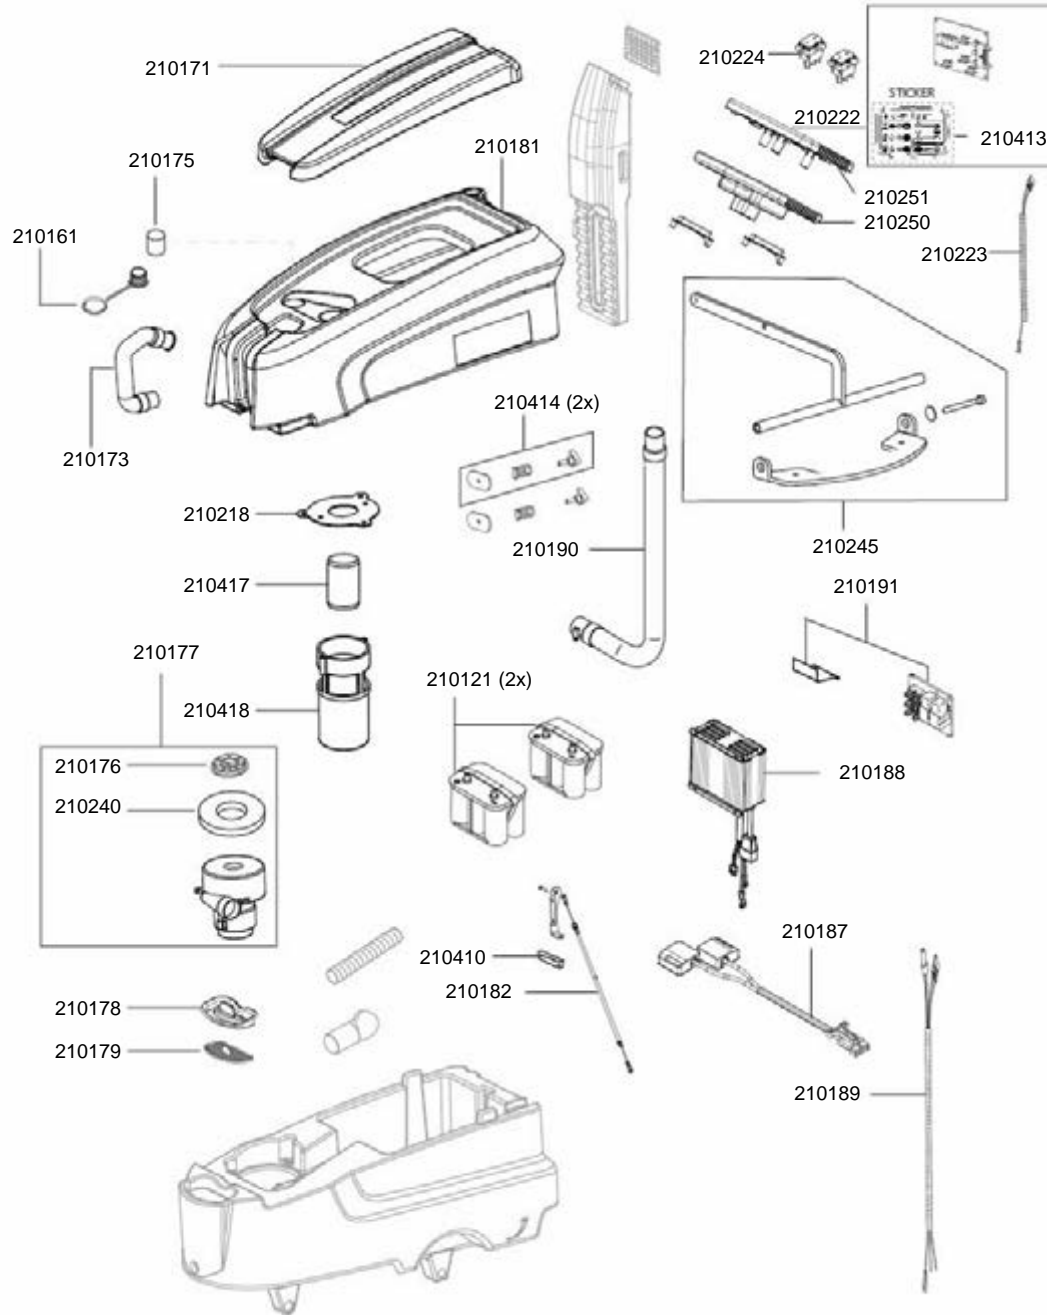

CAMIRA

N° article Description

Prix catalogue (net)

Pièces de rechange Camira

210121	batterie "Sonnenschein" 12 V/50 Ah	381,50 €
210161	couvercle pour tuyau de vidange	6,30 €
210171	capot pour réservoir d'eau usée	125,50 €
210173	tuyau de vidange	38,20 €
210175	filtre de succion du moteur	10,10 €
210176	protection de contact du moteur	3,80 €
210177	moteur de soufflerie, 400 Watt	190,70 €
210178	couvercle eau douce	6,30 €
210179	tamis d'eau douce	6,30 €
210181	réservoir d'eau usée Camira	293,00 €
210182	câble bowden	75,40 €
210187	câble batterie - chargeur	102,10 €
210188	chargeur, interne	318,70 €
210189	jeu de câbles	8,20 €
210190	tuyau d'aspiration	44,70 €
210191	circuit imprimé	190,70 €
210222	circuit imprimé avec label panneau de commande	125,50 €
210223	jeu de câbles	33,20 €
210224	interrupteur électrique	11,40 €
210240	joint mousse pour moteur	12,50 €
210245	set fixation pour suceur	101,10 €
210250	poignée creuse en bas	17,60 €
210251	poignée creuse en haut	17,60 €
210410	poignée câble bowden	8,90 €
210413	label panneau de commande	21,60 €
210414	set de fixation, unité de commande	31,90 €
210218	plaque de retenue flotteur	7,60 €
210417	flotteur	11,40 €
210418	boîtier de flotteur	25,50 €