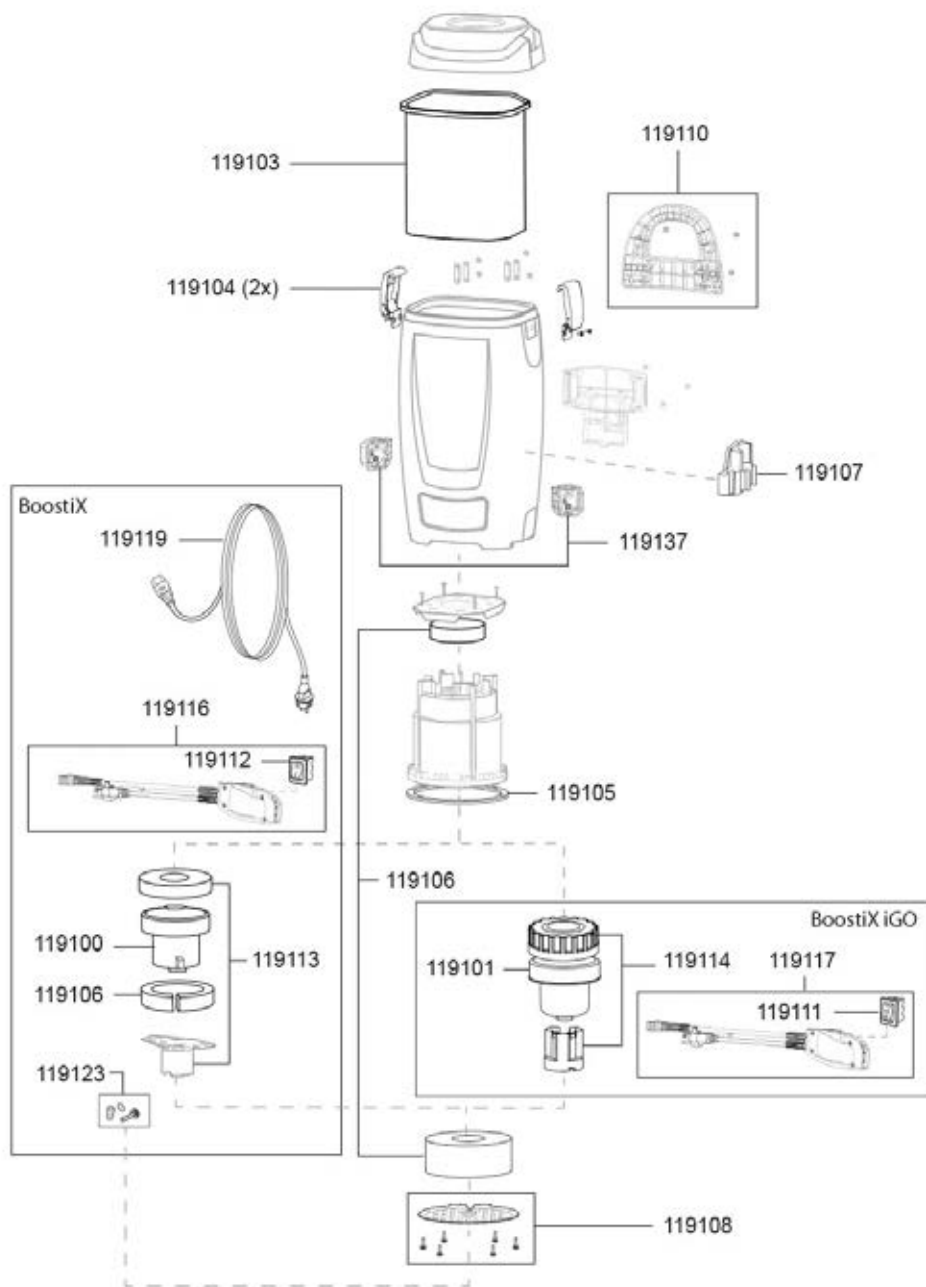

BOOSTIX

N° article. Description

Prix catalogue
(net)

Pièces de rechange pour aspirateur dorsal BoostiX et BoostiX iGO

119103	panier filtre BoostiX	20,40 €
119104	fermeture à ressort, rouge	6,20 €
119105	joint, moteur	4,00 €
119106	kit mousses d'isolation	5,40 €
119107	porte-outil	6,30 €
119108	grille, air sortant	11,40 €
119110	poignée complete	7,60 €

Pièces de rechange pour aspirateur dorsal BoostiX

119100	moteur de soufflerie, 890 Watt	62,70 €
119106	kit mousses d'isolation	5,40 €
119112	interrupteur électrique	6,30 €
119113	kit roulement du moteur	12,50 €
119116	module de commande complet	49,90 €
119119	câble électrique, 15m, rouge, enfichable	39,60 €
119123	kit de vis PE	0,50 €

Pièces de rechange pour aspirateur dorsal BoostiX iGO

119101	moteur de soufflerie, 300 Watt	165,00 €
119111	interrupteur électrique	8,60 €
119114	kit roulement du moteur	12,50 €
119117	module de commande complet	49,90 €
119137	kit logement batterie	14,90 €