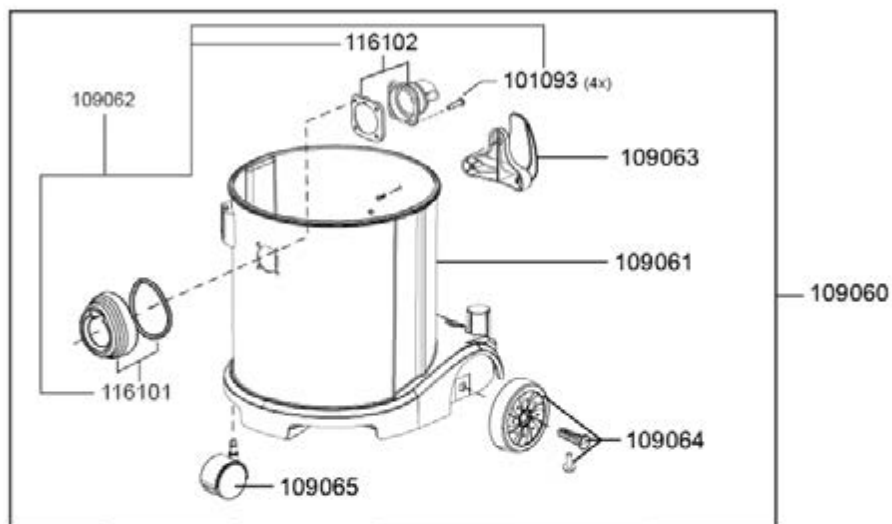

WATERKING

N° article Description

Prix catalogue
(net)

Pièces de rechange Waterking

101020	sac-filtre en feutre (UE=5 pcs)	14,00 €
101025	adaptateur pour outillage électrique	6,40 €
101093	vis boîte d'accouplement	1,40 €
102016	suceur pour fentes, D38, 240mm	4,90 €
102017	pinceau pour meubles, D38	6,30 €
102018	tube d'aspiration, D38, inox	19,10 €
106032	manchon pour connexion	4,30 €
106035	connecteur tuyau pour réservoir D32	10,00 €
106063	clip pour tuyau d'aspiration 106035	0,50 €
109057	insert cyclone	17,40 €
109058	cartouche de filtrage EPA12	33,50 €
109060	réservoir complet Waterking	141,00 €
109061	réservoir Waterking	70,50 €
109062	set manchon d'entrée	14,30 €
109063	set rangement du tuyau	8,60 €
109064	roue, Waterking	14,30 €
109065	roulette orientable, D60	5,80 €
109069	tuyau d'aspiration, D38, 2,5m	30,00 €
109071	embout pour sols secs, D38, 360mm	19,10 €
109098	connecteur tuyau D32 pour poignée D38	3,70 €
109114	embout pour sols humides, D38, 360mm, avec crochet	19,10 €
116101	boîtier d'accouplement, tuyau	3,80 €
116102	bride pour sac-filtre en feutre	4,50 €
118158	poignée D38 sans connecteur tuyau, antistatique	20,90 €

Accessoires Waterking

101020	sac-filtre en feutre (UE=5 pcs)	14,00 €
101100	set de brosses 360mm pour 101106, 111202	8,70 €
101101	lèvre en caoutchouc 360mm pour 101106	4,90 €
101105	rail en plastique 360mm pour 101106, 111202	0,50 €
102127	set de brosses 450mm pour 102125	10,10 €
102126	lèvre en caoutchouc set 450mm pour 102124	10,10 €
106044	tuyau d'aspiration en mètre, D32	4,50 €
109112	tuyau d'asp., 3m, antistatique, résist.huile	65,90 €