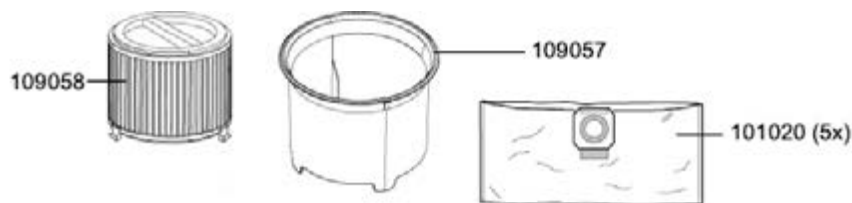

WATERKING

N° article Description

Prix catalogue
(net)

Pièces de rechange Waterking

101020	sac-filtre en feutre (UE=5 pcs)	14,00 €
101025	adaptateur pour outillage électrique	6,40 €
101093	vis boîte d'accouplement	1,40 €
102016	suceur pour fentes, D38, 240mm	4,90 €
102017	pinceau pour meubles, D38	6,30 €
102018	tube d'aspiration, D38, inox	19,10 €
106032	manchon pour connexion	4,30 €
106035	connecteur tuyau pour réservoir D32	10,00 €
106063	clip pour tuyau d'aspiration 106035	0,50 €
109057	insert cyclone	17,40 €
109058	cartouche de filtrage EPA12	33,50 €
109060	réservoir complet Waterking	141,00 €
109061	réservoir Waterking	70,50 €
109062	set manchon d'entrée	14,30 €
109063	set rangement du tuyau	8,60 €
109064	roue, Waterking	14,30 €
109065	roulette orientable, D60	5,80 €
109069	tuyau d'aspiration, D38, 2,5m	30,00 €
109071	embout pour sols secs, D38, 360mm	19,10 €
109098	connecteur tuyau D32 pour poignée D38	3,70 €
109114	embout pour sols humides, D38, 360mm, avec crochet	19,10 €
116101	boîtier d'accouplement, tuyau	3,80 €
116102	bride pour sac-filtre en feutre	4,50 €
118158	poignée D38 sans connecteur tuyau, antistatique	20,90 €

Accessoires Waterking

101020	sac-filtre en feutre (UE=5 pcs)	14,00 €
101100	set de brosses 360mm pour 101106, 111202	8,70 €
101101	lèvre en caoutchouc 360mm pour 101106	4,90 €
101105	rail en plastique 360mm pour 101106, 111202	0,50 €
102127	set de brosses 450mm pour 102125	10,10 €
102126	lèvre en caoutchouc set 450mm pour 102124	10,10 €
106044	tuyau d'aspiration en mètre, D32	4,50 €
109112	tuyau d'asp., 3m, antistatique, résist.huile	65,90 €