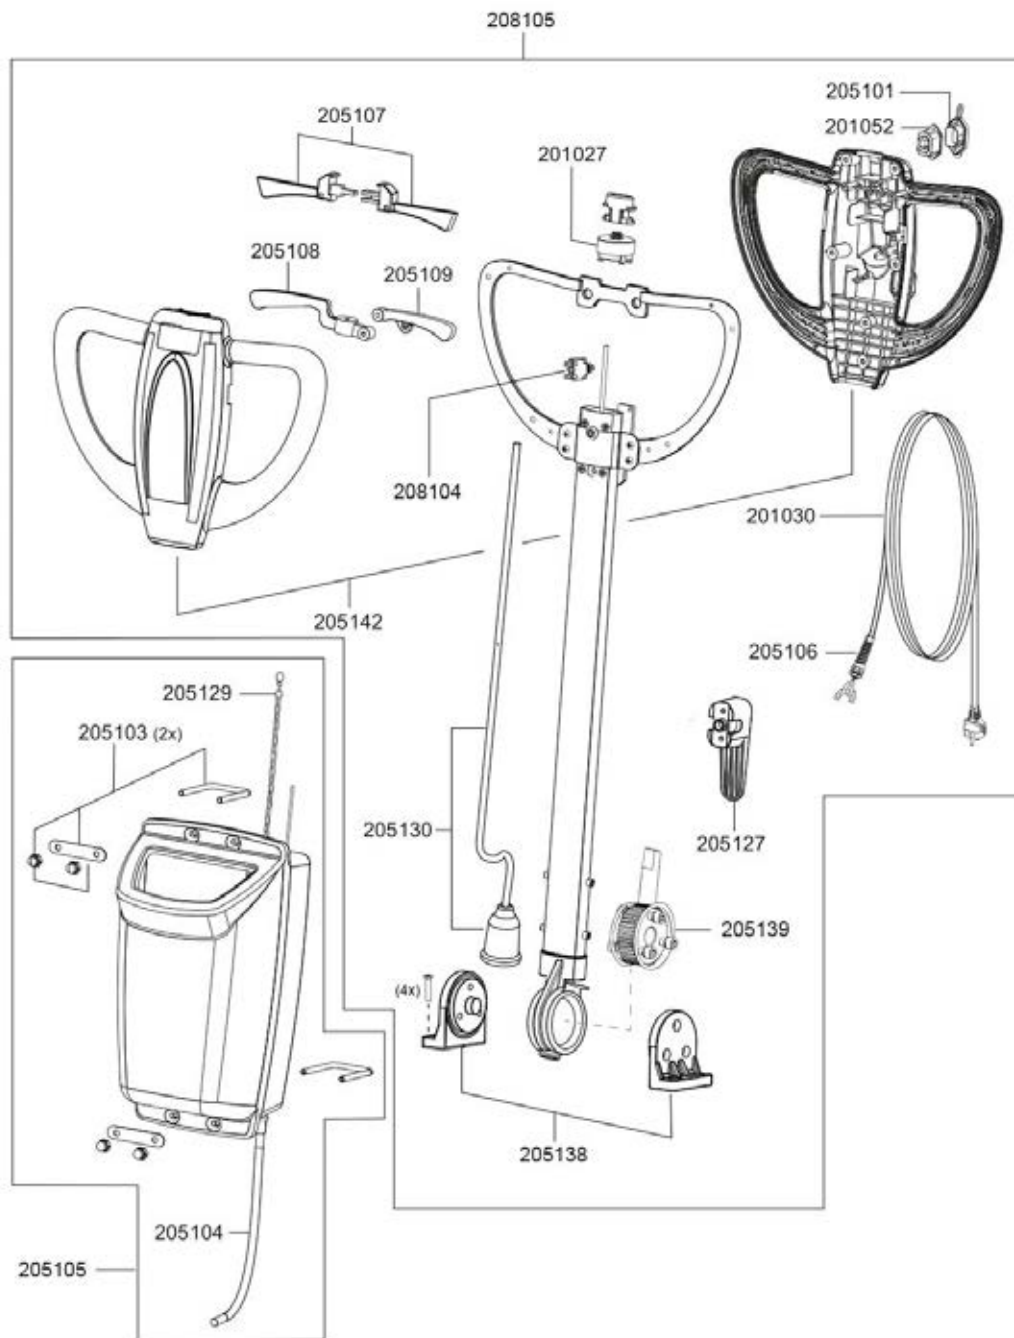

### Sonderzubehör / Optional Accessories

Zusatzgewicht 14 kg  
Additional weight 14 kg  
205123