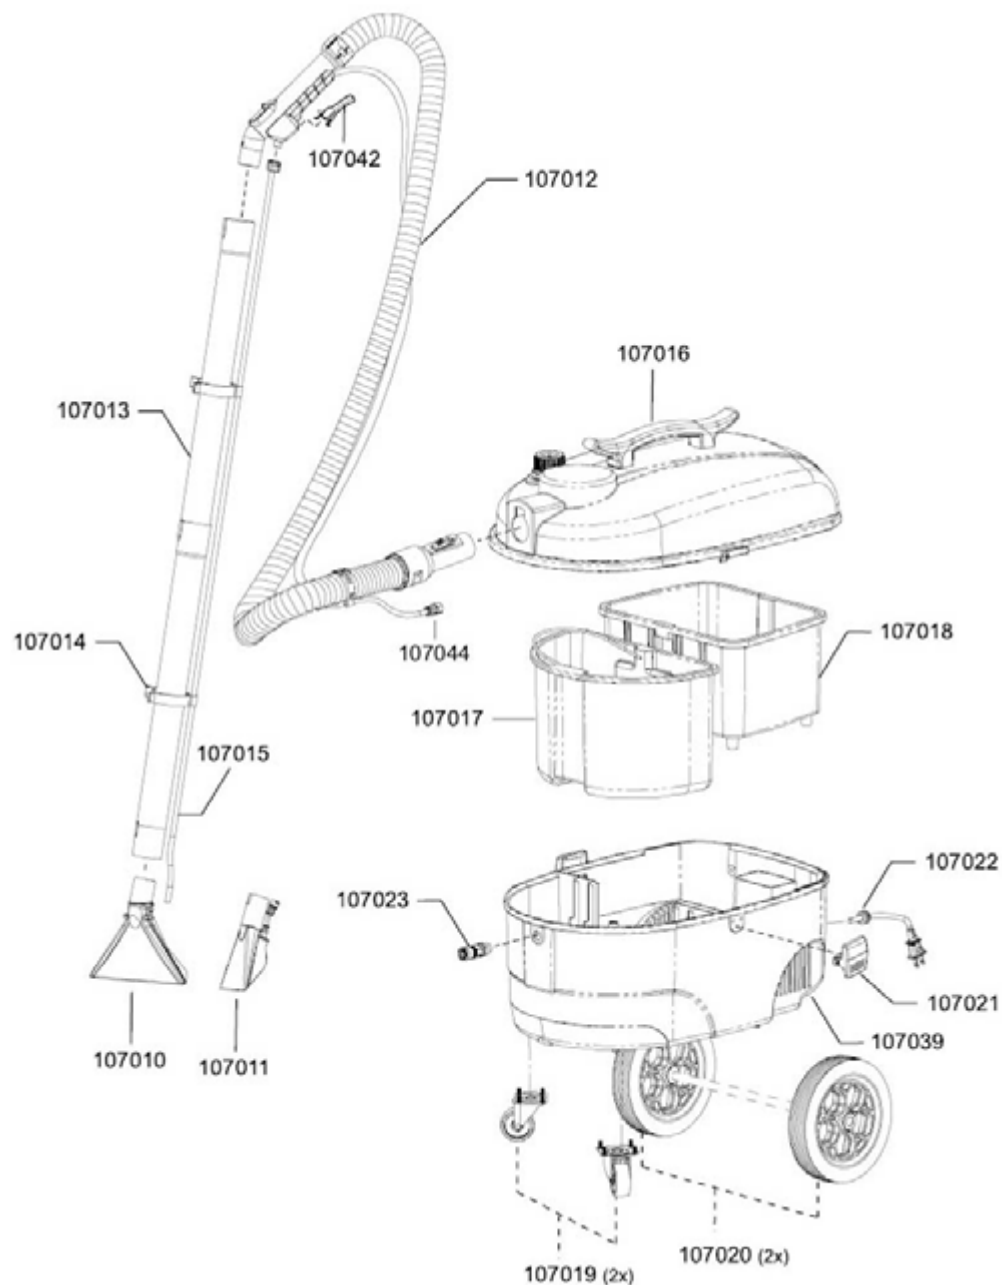

SE 7

N° article. Description

Prix catalogue
(net)

Pièces de rechange SE7

107010	embout pour sols, D38, 250mm	44,50 €
107011	embout pour surfaces capitonnées, D38, 105mm	34,30 €
107012	tuyau d'aspiration, D38, 2,5m	62,70 €
107013	tube d'aspiration, D38, inox	19,10 €
107014	clip pour tuyau d'eau	2,60 €
107015	tuyau d'eau	21,30 €
107016	couvercle complet	112,40 €
107017	réservoir d'eau usée	21,30 €
107018	réservoir d'eau douce	28,50 €
107019	roulette orientable, D50	9,30 €
107020	roue	42,90 €
107021	fermeture à ressort	6,90 €
107022	câble électrique, 7,5m, noir	36,90 €
107023	connexion d'eau douce	35,80 €
107039	boîtier	128,00 €
107042	levier de commande	4,10 €
107044	manchon avec raccord	6,90 €