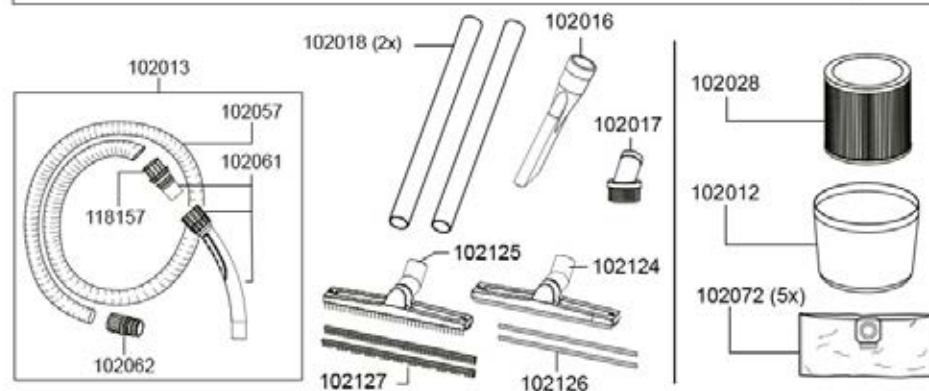

N 80/2 K

N° article	Description	Prix catalogue (net)
Pièces de rechange N 80/2 K		
102012	panier filtre en feutre	19,90 €
102013	tuyau avec poignée pour réservoir D38, 3m	44,70 €
102016	suceur pour fentes, D38, 240mm	4,90 €
102017	pinceau pour meubles, D38	6,30 €
102018	tube d'aspiration, D38, inox	19,10 €
102019	roue	35,90 €
102021	fermeture à ressort	6,90 €
102024	manchon d'aspiration D38 complet	14,30 €
102028	cartouche de filtrage Téflon N55/77/80	33,60 €
102072	sac-filtre en feutre	19,40 €
102061	poignée avec connecteur tuyau D38, antistatique	20,90 €
102062	connecteur tuyau pour réservoir, antistatic	7,10 €
102124	embout pour sols humides, D38, 450mm, avec crochet	24,20 €
102125	embout pour sols secs, D38, 450mm, avec crochet	24,20 €
104010	roulette orientable, D70	28,50 €
104011	tôle de support	12,80 €
104012	axe de roue	21,40 €
104016	bride de serrage	4,70 €
104017	support accessoires en haut	4,10 €
104019	clip pour tuyau de vidange	10,00 €
104021	réservoir complet	386,70 €
112133	tuyau de vidange	46,80 €
118157	connecteur tuyau pour poignée, antistatique	7,90 €

Accessoires N 80/2 K

102028	cartouche de filtrage Téflon N55/77/80	33,60 €
102031	sac-filtre en feutre, UVC 5 pièces	14,40 €
102072	sac-filtre en feutre, UVC 5 pièces	19,40 €
102032	tuyau d'aspiration, D38, 15m	152,30 €
102057	Tuyau d'aspiration par mètre	5,80 €
102111	tuyau d'aspir. en mètre, D38, antistatique, résist. huile	16,60 €
118193	tuyau avec poignée pour réservoir D38, 2,5m, antistatique	70,30 €
102126	lèvre en caoutchouc set 450mm pour 102124	10,10 €
102127	set de brosses 450mm pour 102125	10,10 €