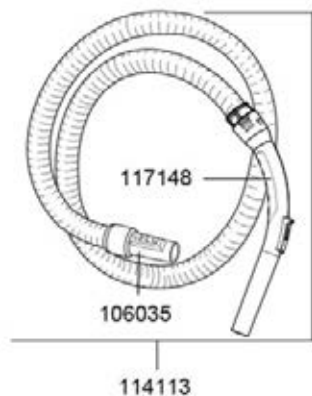

## Pièces de rechange pour aspirateur à sec T11EVO

106016	interrupteur électrique	8,60 €
106018	fermeture à ressort, rouge	3,70 €
109012	ressort pour bouton	4,30 €
109018	boîtier d'interrupteur	4,30 €
109050	interrupteur pour régulation de puissance	11,30 €
111103	bouton	3,30 €
111106	capot intérieur	19,80 €
111113	mousse d'isolation, moteur	5,80 €
111114	plaque de base	49,70 €
111115	joint, plaque de base	7,00 €
111121	fixation connecteur	5,80 €
111122	prise	7,00 €
111123	écrou carré	1,50 €
111128	câble électrique, 10m, noir, enfichable	25,40 €
111145	boîtier prise	4,40 €
111168	toron set, prise-interrupteur	5,60 €
111300	tête du moteur complète T11	185,50 €
111301	capot	20,90 €
111302	mousse d'air sortant	5,80 €
111306	toron set	5,80 €
111324	moteur de soufflerie, 700 Watt	56,40 €
112103	crochet du câble	6,90 €
114119	vis M5x40	0,30 €