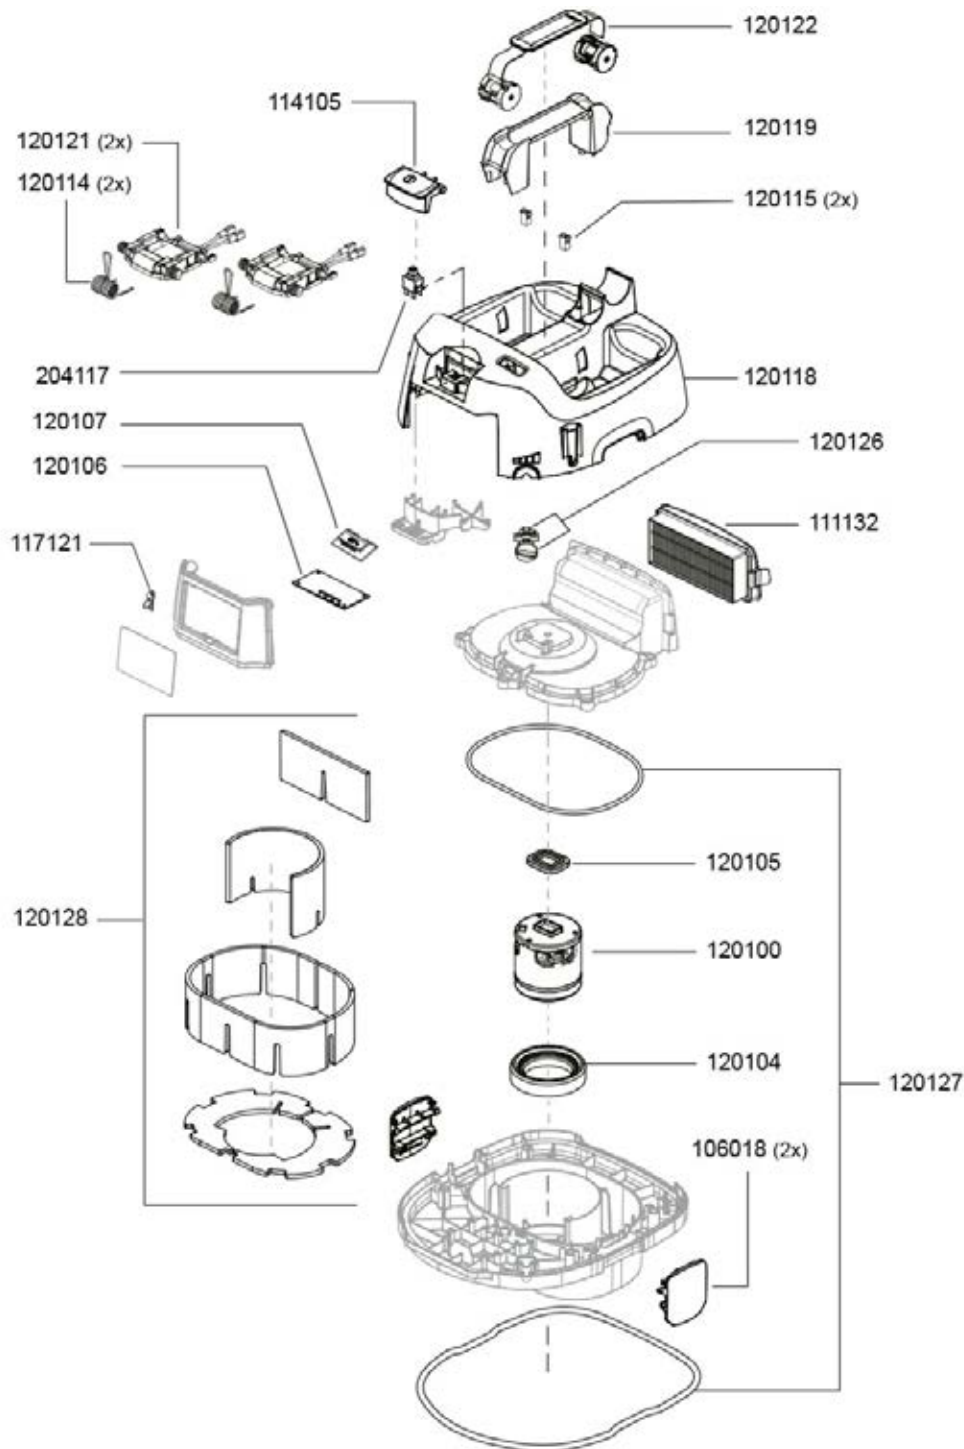

ERA iGO

N° article. Description

Prix catalogue
(net)

Pièces de rechange pour aspirateur à sec ERA iGO

106018	fermeture à ressort, rouge	3,70 €
111132	cassette de filtre HEPA13	31,70 €
114105	bouton	2,50 €
117121	LED Era	10,00 €
120100	moteur de soufflerie, 300 Watt	59,00 €
120104	roulement du moteur en bas	6,70 €
120105	roulement du moteur en haut	4,00 €
120106	électronique de puissance,	24,90 €
120107	affichage numérique	14,90 €
120114	Ressort à double branche	0,95 €
120115	Verrouillage push push	0,79 €
120118	cover	12,50 €
120119	poignée	10,00 €
120121	Emplacement pour batterie avec jeu de câbles	9,80 €
120122	sangle	24,90 €
120126	régulation de puissance elect.	19,10 €
120127	kit de joints	12,50 €
120128	kit mousses d'isolation	12,50 €
204117	bouton électrique	6,70 €