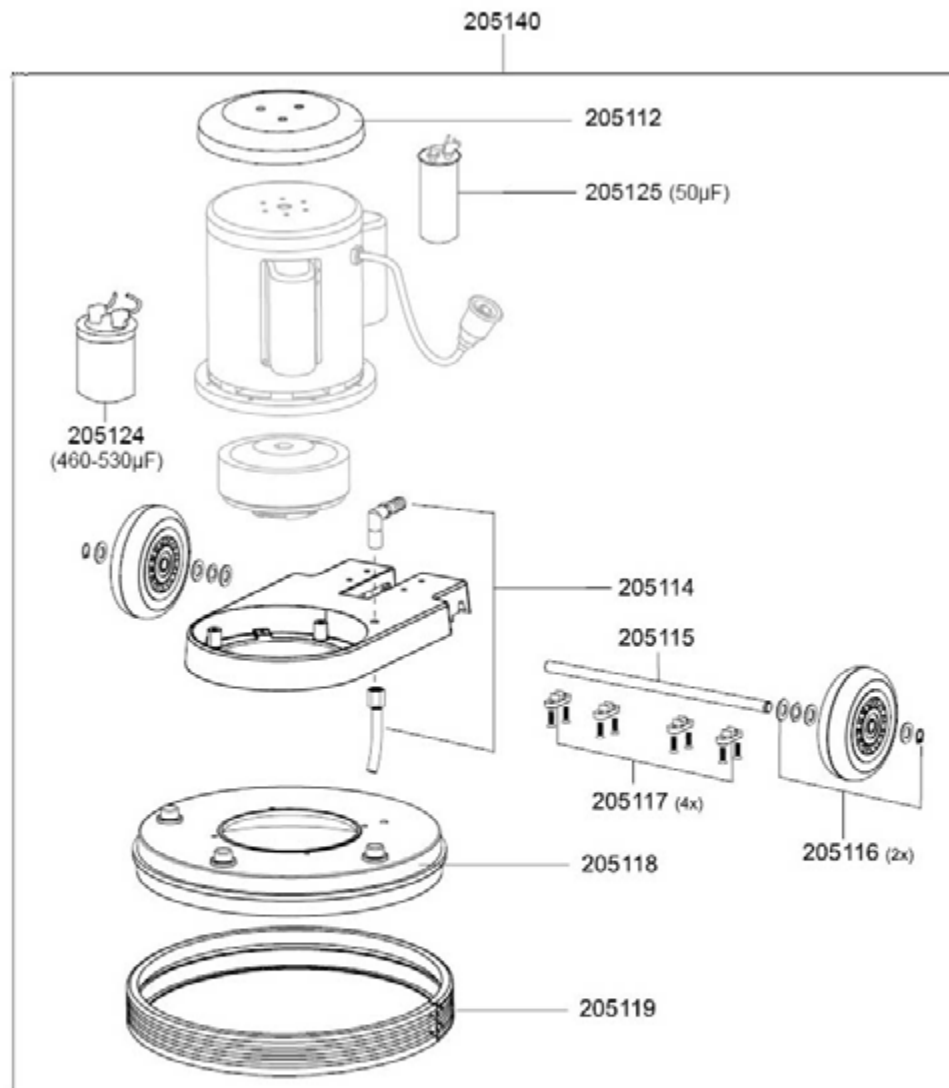

HERCULES

N° article Description

Prix catalogue (net)

Pièces de rechange Hercules

203105	rondelle de bride	13,50 €
205112	capot moteur	21,30 €
205114	raccord pour tuyeau	18,50 €
205115	axe de roue	25,60 €
205116	roue complète	18,50 €
205117	fixation d'axe	12,80 €
205118	couvercle disque d'entraînement	100,50 €
205119	butoir en caoutchouc	18,50 €
205120	brosse, 432mm (doux)	75,40 €
205121	brosse, 432mm (dur)	75,40 €
205122	disque d'entraînement de patin, 380mm	101,10 €
205124	condensateur 250 µF (démarrage)	50,00 €
205125	condensateur 30 µF (fonctionnel)	35,80 €
205140	moteur complet	830,60 €

Accessoires Hercules

201005	Pad blanc	17" (UE = 5 pcs.)	38,20 €
201006	Pad rouge	17" (UE = 5 pcs.)	38,20 €
201007	Pad noir	17" (UE = 5 pcs.)	38,20 €
201008	Pad vert	17" (UE = 5 pcs.)	38,20 €
201009	Queen Bonnet Pad	17"	51,10 €
205123	Poids supplémentaire 14 kg		88,30 €
205131	set brosses (205120, 205121, 205122)		216,30 €
201076	Power Pad		38,20 €
201077	Duo Pad		38,20 €

Sonderzubehör / Optional Accessories