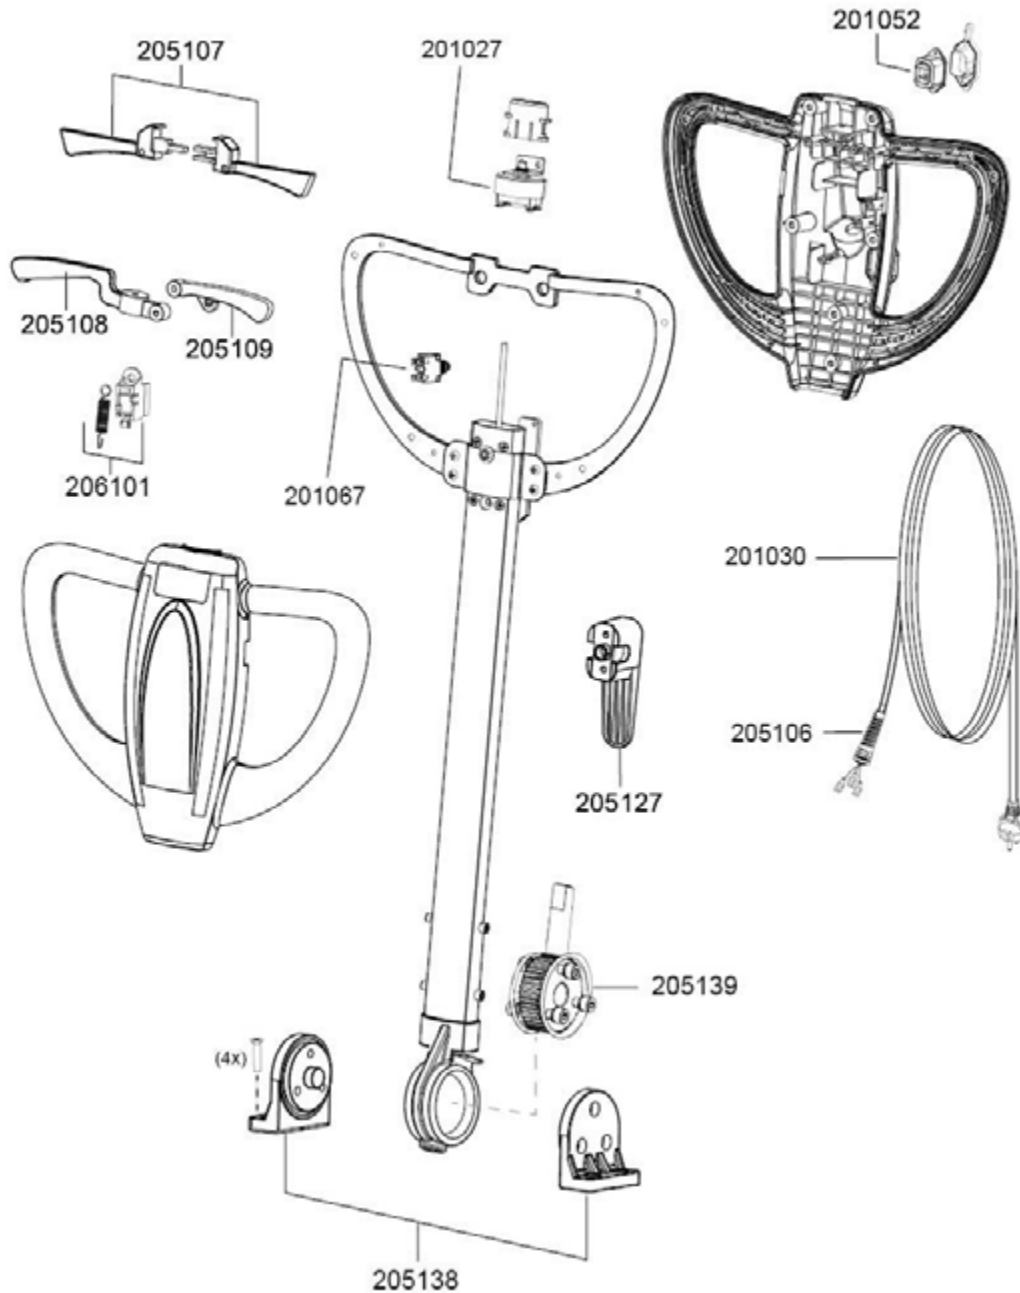

ZEUS

N° article Description

Prix catalogue
(net)

Pièces de rechange Zeus

201027	interrupteur	49,00 €
201030	câble électrique, 12m, rouge	44,20 €
201052	prise	6,90 €
201067	disjoncteur thermique	18,50 €
205106	serre-câble	6,90 €
205107	levier	14,30 €
205108	levier d'ajustage réglage	18,60 €
205109	levier d'eau douce	5,80 €
205127	crochet à câble	13,80 €
206101	interrupteur électrovanne	18,50 €
205138	kit bloc de support	41,60 €
205139	kit roue dentée	42,60 €