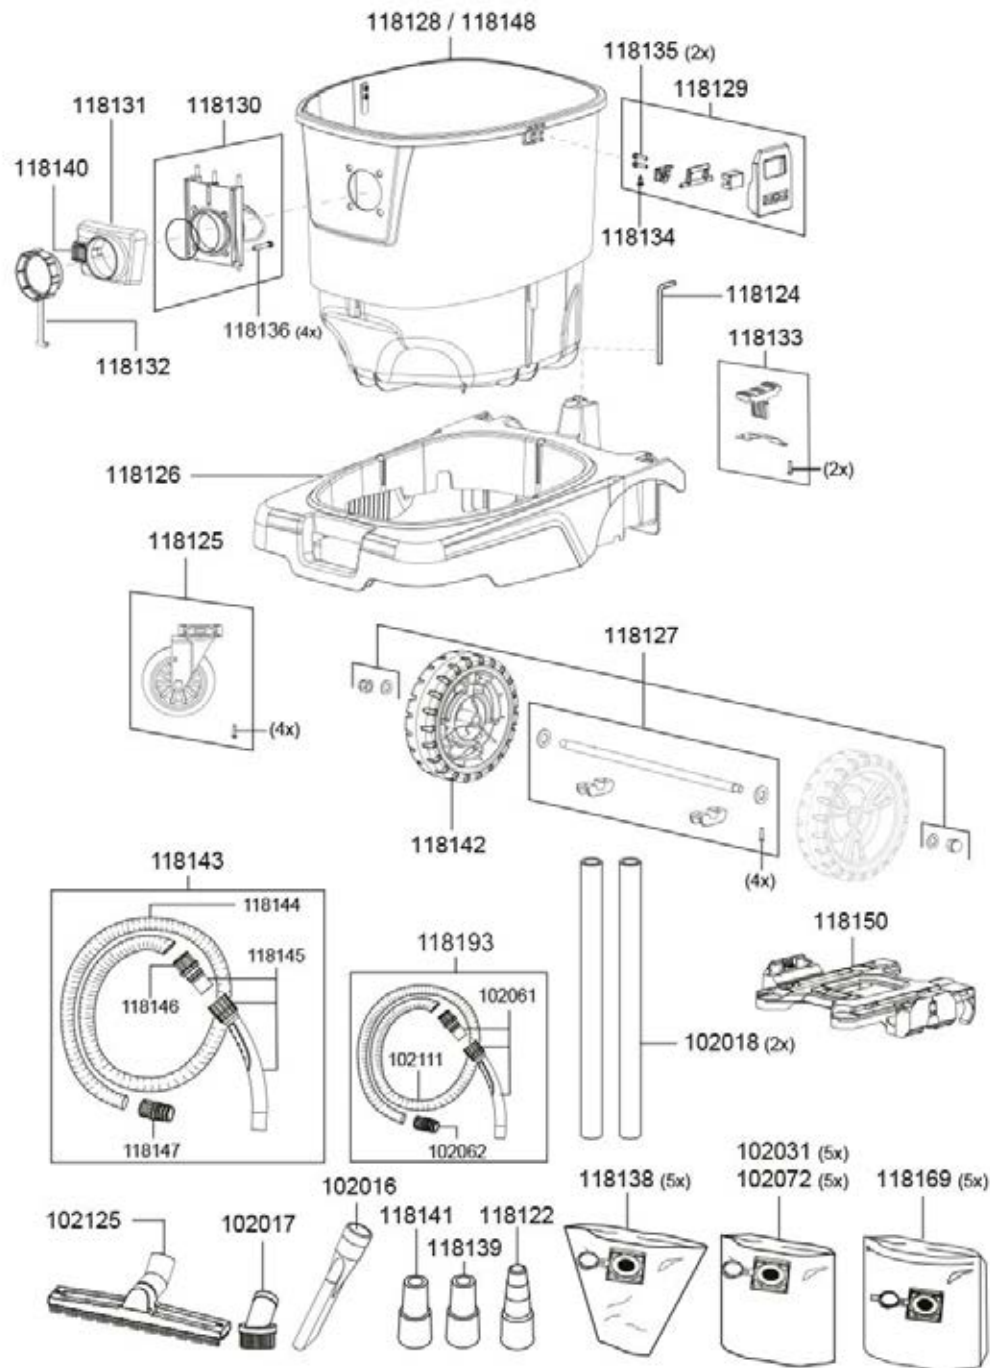

CRAFTIX 35 L/M/H + 50 L/M/H

N° article	Description	Prix catalogue (net)
Pièces de rechange CraftiX 35 M/L + 50 M/L		
102016	suceur pour fentes, D38, 240 mm	4,90 €
102017	pinceau pour meubles, D38	6,30 €
102018	tube d'aspiration, D38, inox	19,10 €
102031	sac filtre en feutre (UE=5 pcs.)	14,40 €
102061	poignée avec connecteur tuyau D38, antistat.	20,90 €
102062	connecteur tuyau pour réservoir D38, antistat.	7,10 €
102125	embout pour sols sec, D38, 450 mm	24,20 €
118122	Adaptateur pour outils électriques caoutchouc D21/25/32	10,20 €
118124	clé Torx T30	5,60 €
118125	roulette orientable, D100	28,50 €
118126	châssis	102,80 €
118127	axe de roue	52,70 €
118128	réservoir 35 litres	185,50 €
118129	fermeture à ressort	6,90 €
118130	bride pour sac-filtre	9,90 €
118131	boîtier d'accouplement, tuyau	5,30 €
118132	fermeture réservoir	4,50 €
118133	kit de frein	7,90 €
118134	vis, St 3.9x12 ss	0,20 €
118135	vis, St 3.9x20 ss	0,20 €
118136	vis, St 4.9x30	0,50 €
118139	Adaptateur pour outils électriques antistat. D35	10,20 €
118140	kit bouton	2,80 €
118141	Adaptateur pour outils électriques caoutchouc D38	10,20 €
118142	roue	35,90 €
118143	tuyau D35 avec poignée pour réservoir D38, 5m, antistatique	79,40 €
118145	poignée D38 avec connecteur tuyau D35, antistat.	20,90 €
118146	connecteur tuyau D35 pour poignée D38, antistat.	6,90 €
118147	connecteur tuyau D35 pour réservoir D38, antistat.	5,80 €
118148	réservoir 50 litres	217,40 €
118193	tuyau avec poignée pour réservoir D38, 2,5m, antistat.	70,30 €
Accessoires CRAFTiX 35 M/L + 50 M/L		
102031	sac-filtre en feutre (UE=5 pcs.)	14,40 €
102111	tuyau d'aspir. en mètre, D38, antistat., résist. huile	16,60 €
102124	embout pour sols humides, D38, 450mm, avec crochet	24,20 €
102126	lèvre en caoutchouc set 450 mm pour 102124	10,10 €
102127	set de brosses 450 mm pour 102125	10,10 €
118100	cartouche de filtrage HEPA 13	44,90 €
118138	sac poubelle (UE=5 pcs.)	33,40 €
118144	tuyau d'aspiration par metre, D35, antist., résist. huile	16,60 €
118150	plaque adaptateur	69,00 €
118159	tuyau D32 avec poignée D32 pour réservoir D38, 2,5m	39,90 €
118169	sac poubelle amiante (UVC=5 pcs)	59,00 €