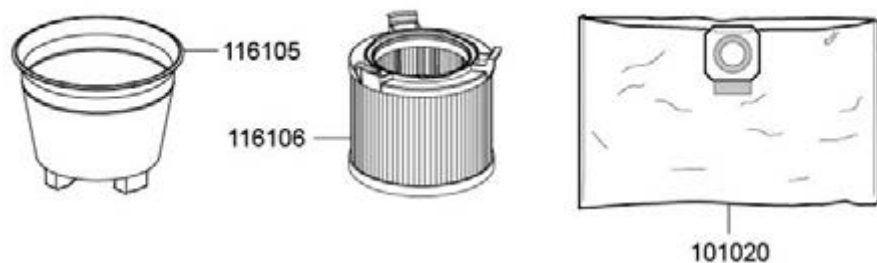

ARTOS

N° article Description

Prix catalogue
(net)

Pièces de rechange Artos

101020	sac-filtre en feutre (UE=5 pcs	14,00 €
101023	suceur pour fentes, D32, 220mm	3,80 €
101024	pinceau pour meubles, D32	6,30 €
101106	embout pour sols humides, D32, 360mm, avec crochet	16,60 €
106026	tube d'aspiration, D32, aluminium	8,90 €
106035	connecteur tuyau pour réservoir D32	10,00 €
114113	tuyau d'aspiration, D32, 2,5m	23,70 €
115120	fermeture à ressort, rouge	3,00 €
115123	crochet de stationnement	3,80 €
116100	roulette orientable, D50	4,90 €
116101	boîtier d'accouplement, tuyau	3,80 €
116102	bride pour sac-filtre en feutre	4,50 €
116104	axe de roue, Artos	12,50 €
116105	insert cyclone	16,60 €
116106	cartouche de filtrage, HEPA 13	31,70 €

Accessoires Artos

101020	sac-filtre en feutre (UE=5 pcs	14,00 €
101100	set de brosses 360mm pour 101106, 111202	8,70 €
101101	lèvre en caoutchouc 360mm pour 101106	4,90 €
101105	rail en plastique 360mm pour 101106, 111202	0,50 €
106044	tuyau d'aspiration en mètre, D32	4,50 €
106067	tuyau d'aspir. en mètre, D32, antistatique, résist. huile	15,20 €
117228	tube d'aspiration télescopique, D32, inox	25,40 €
117148	poignée avec connecteur tuyau D32	12,50 €