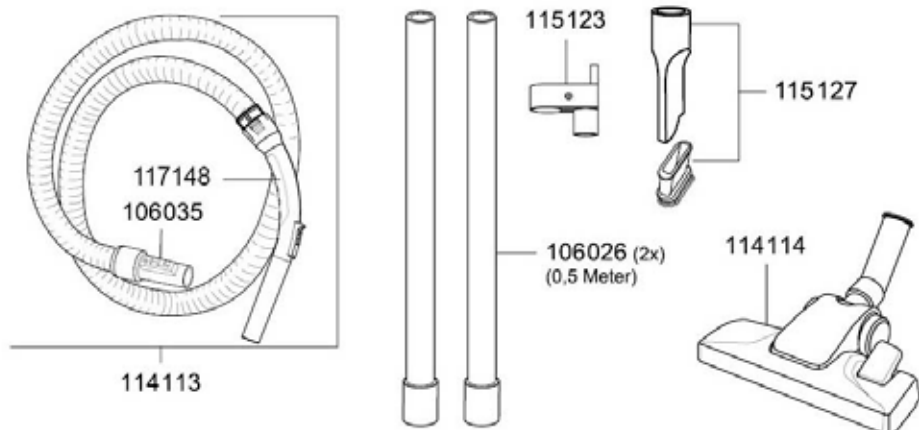

ARES

N° article Description

Prix catalogue (net)

Pièces de rechange pour aspirateur à sec Ares

101093	vis boîte d'accouplement	1,40 €
106035	connecteur tuyau pour réservoir D32	10,00 €
114113	tuyau d'aspiration, D32, 2,5m	23,70 €
114114	embout combiné, D32, 280mm	19,00 €
115118	panier filtre Ares	16,60 €
115119	bride pour sac-filtre en feutre	1,80 €
115120	fermeture à ressort, rouge	3,00 €
115121	roue complète	8,90 €
115122	roulette orientable, D40	3,00 €
115123	crochet de stationnement Ares	3,80 €
115125	boîtier d'accouplement, tuyau	3,70 €

Accessoires pour aspirateur à sec Ares

106026	tube d'aspiration, D32, aluminium	8,90 €
106044	tuyau d'aspiration en mètre, D32	4,50 €
106067	tuyau d'aspir. en mètre, D32, antistat., résist. huile	15,20 €
109111	tuyau d'aspiration, D32, 2,5m, antistatique	62,70 €
117228	tube d'aspiration télescopique, D32, inox	25,40 €
101104	set de brosses 360mm pour 111207 (crin)	8,70 €
115113	sac-filtre en feutre Ares (UE=10pcs.)	13,90 €
115127	suceur pour fentes avec brosse, D32	4,90 €
117148	poignée avec connecteur tuyau D32	12,50 €