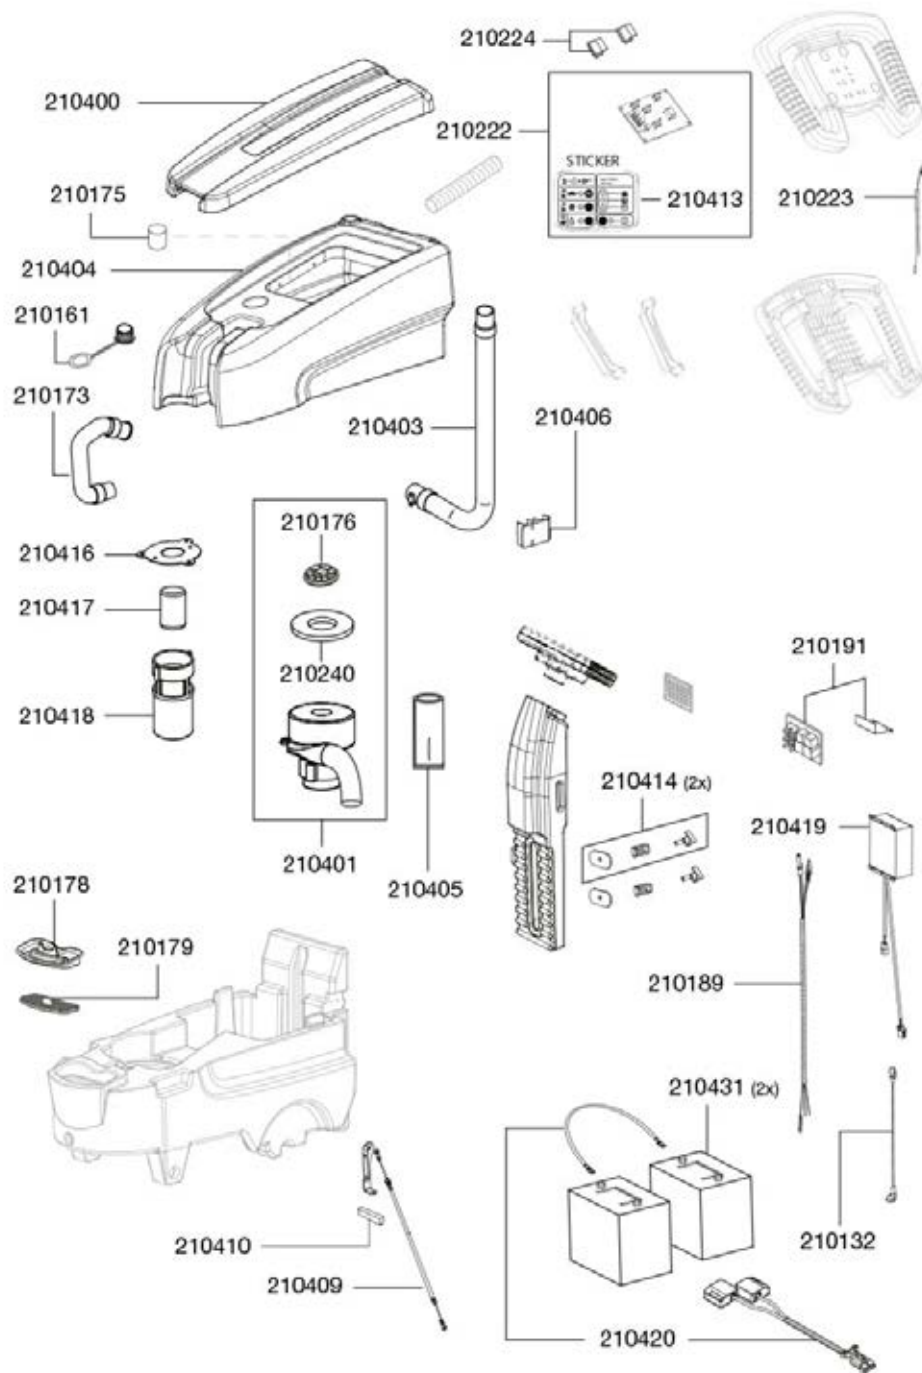

## Accessoires Titan

201005	Pad blanc	17" (UE=5 pcs.)	38,20 €
201006	Pad rouge	17" (UE=5 pcs.)	38,20 €
201007	Pad noir	17" (UE=5 pcs.)	38,20 €
201008	Pad vert	17" (UE=5 pcs.)	38,20 €
201009	Queen Bonnet Pad	17"	51,10 €
201076	Power Pad		38,20 €
207115	brosse moyenne		101,10 €
207119	poids supplémentaire 12 kg incl. vis		194,40 €