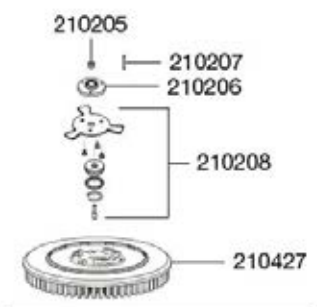

Optionales Zubehör / optional accessories

N° article	Description	Prix catalogue (net)
Pièces de rechange Torana		
210143	attache antérieure du suceur	125,50 €
210144	attache arrière du suceur	125,50 €
210145	écrou suceur	20,40 €
210184	varne à boule	44,20 €
210186	raccord angle	15,20 €
210196	vis	8,90 €
210197	électrovanne	113,90 €
210198	hublot avec tamis d'eau douce	50,60 €
210202	moteur, 400 Watt	344,30 €
210205	manchon	4,80 €
210206	bride	38,20 €
210207	clavette	2,40 €
210208	bride set	44,50 €
210407	tuyau de vidange eau douce	62,70 €
210408	raccord	21,60 €
210412	set de roues complet	165,00 €
210421	suceur complet	263,40 €
210422	vis suceur	2,80 €
210427	brosse, 360mm,(moyen)	125,50 €
210432	roue de démarrage pour suceur	11,40 €
210434	roue pour suceur	5,80 €
210437	bordure de protection en caoutchouc	62,70 €
210444	Jeu de lames de raclette avant et arrière	50,80 €

Accessoires Torana

210122	Pad blanc 15" (UE=5 pcs.)	36,90 €
210123	Pad noir 15" (UE=5 pcs.)	36,90 €
210124	Pad vert 15" (UE=5 pcs.)	36,90 €
210125	Fermeture de disque	62,70 €
210131	Pad rouge 15" (UE=5 pcs.)	36,90 €
210132	câble pour chargeur interne 210.159, 210.188	21,60 €
210235	bride pour brosses	25,40 €
210243	Duo Pad 15"	36,90 €
210426	disque d'entraînement de patin, 360mm	125,50 €
210427	brosse, 360mm,(moyen)	125,50 €
210428	brosse, 360mm, (abrasive)	190,70 €
210429	brosse, 360mm, (douce)	125,50 €
210430	brosse, 360mm, (crin)	165,00 €
210435	lèvre en caoutchouc antérieur, resist. huile	31,70 €
210436	lèvre en caoutchouc arrière, resist. huile	31,70 €