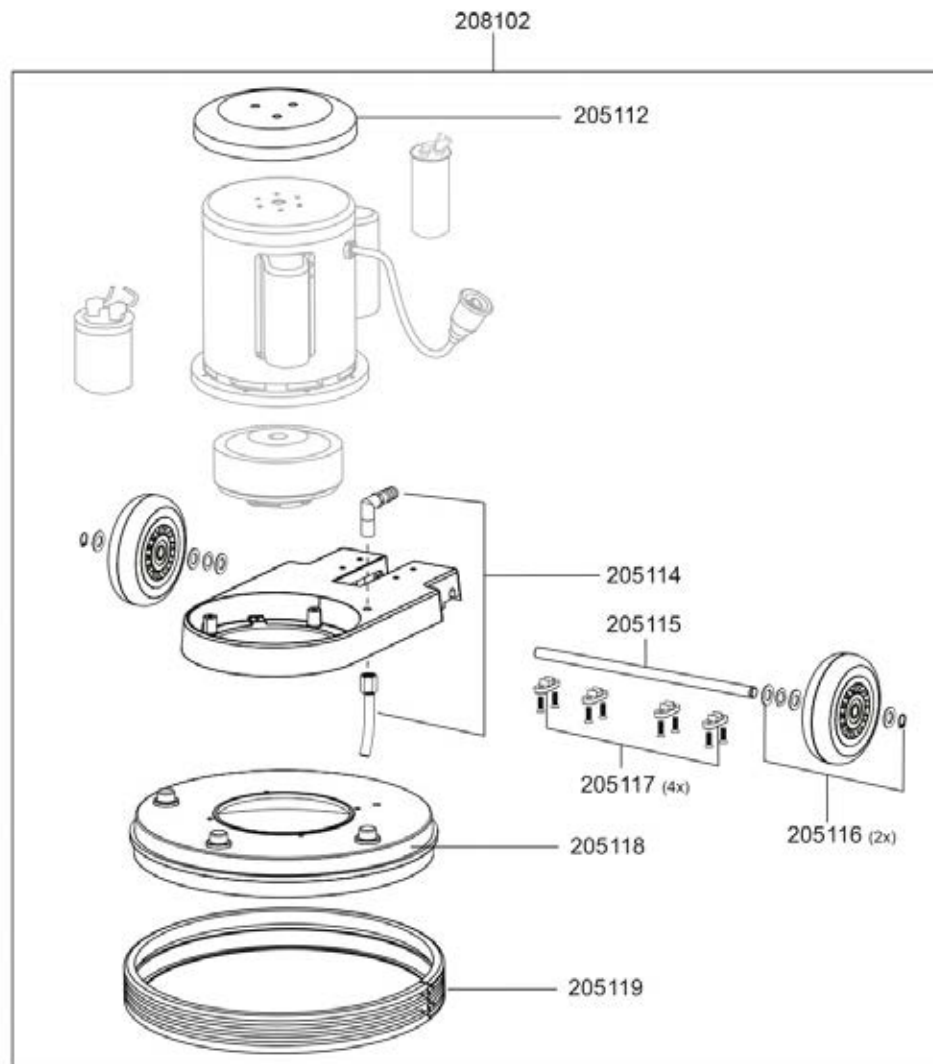

HERCULES DUO SPEED

N° article	Description	Prix catalogue (net)
Pièces de rechange Hercules DUO Speed		
203105	rondelle de bride	13,50 €
205112	capot moteur	21,30 €
205114	fitting for hose	18,50 €
205115	axe de roue	25,60 €
205116	roue complète	18,50 €
205117	fixation d'axe	12,80 €
205118	couvercle disque d'entraînement	100,50 €
205119	butoir en caoutchouc	18,50 €
205120	brosse, 432mm,(doux)	75,40 €
205121	brosse, 432mm,(dur)	75,40 €
205122	disque d'entraînement de patin, 380mm	101,10 €
208102	moteur	930,60 €

Accessoires Hercules DUO Speed		
201005	disque blanc (UE=5 pcs.), 17", épaisseur 20mm	38,20 €
201006	disque rouge (UE=5 pcs.), 17", épaisseur 20mm	38,20 €
201007	disque noir (UE=5 pcs.), 17", épaisseur 20mm	38,20 €
201008	disque vert (UE=5 pcs.), 17", épaisseur 20mm	38,20 €
205131	set brosses (205120, 205121, 205122)	216,30 €

Standardzubehör / Standard Accessories