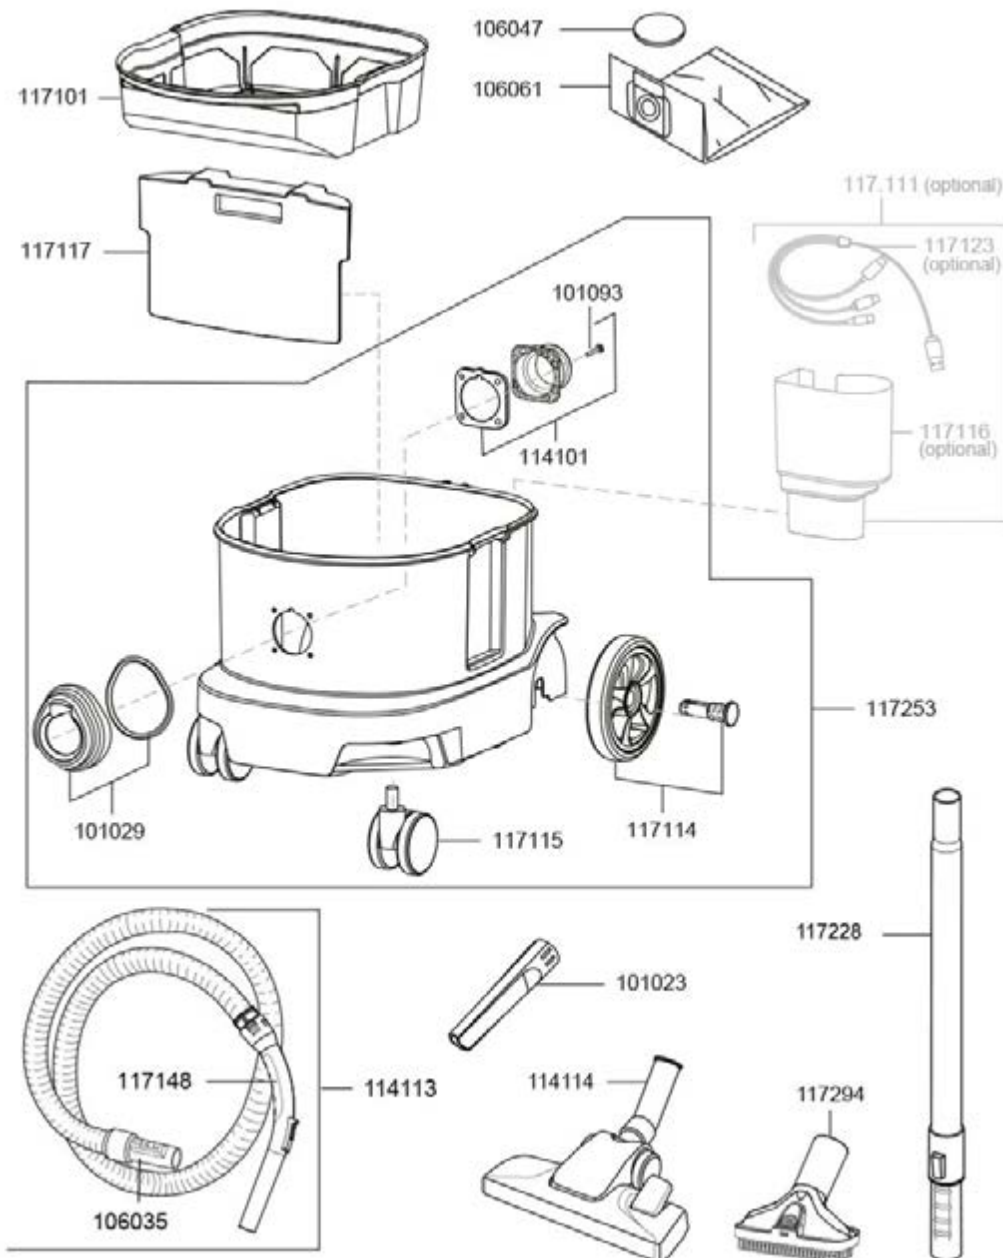

N° article	Description	Prix catalogue (net)
Pièces de rechange pour aspirateur à sec ERA TEC		
101023	suceur pour fentes, D32, 220mm	3,80 €
101029	boîtier d'accouplement	4,10 €
101093	vis boîte d'accouplement	1,40 €
106035	connecteur tuyau pour réservoir D32	10,00 €
106047	filtre de protection du moteur	0,70 €
106061	sac-filtre en feutre HEPA13 (UE=10pcs.)	15,90 €
117228	tube d'aspiration télescopique, D32, inox	25,40 €
114101	bride pour sac-filtre en feutre	4,70 €
114113	tuyau d'aspiration, D32, 2,5m	23,70 €
114114	embout combiné, D32, 280mm	19,00 €
117101	panier filtre en feutre complet, Era	20,40 €
117114	roue Era TEC, Era PRO, gommé	12,70 €
117115	roulette orientable, D60, gommé	8,70 €
117117	coffre pour sac-filtre	10,00 €
117253	réservoir complet	36,50 €
117294	2in1 embout pour surfaces capitonnées	7,90 €

Accessoires pour aspirateur à sec ERA TEC

106013	sac-filtre en feutre (10pcs.)	13,90 €
106014	sac-filtre en feutre (250pcs.)	269,00 €
106044	tuyau d'aspiration en mètre, D32	4,50 €
106061	sac-filtre en feutre HEPA13 (UE=10pcs.)	15,90 €
106067	tuyau d'aspir. en mètre, D32, antistat., résist.huile	15,20 €
109111	tuyau d'aspiration, D32, 2,5m, antistatique	62,70 €
111128	câble électrique, 10m, noir, enfichable	25,40 €
117228	tube d'aspiration télescopique, D32, inox	25,40 €
111159	câble électrique, 15m, noir, enfichable	36,90 €
111172	câble électrique, 15m, rouge, enfichable	39,60 €
111193	cassette de filtre HEPA14	39,00 €
101104	set de brosses 360mm pour 111207 (crin)	8,70 €
117111	kit bac de stockage et cable USB	19,00 €
117116	bac de stockage	10,00 €
117123	cable de recharge 3en1 Era TEC / PRO	10,00 €
117148	poignée avec connecteur tuyau D32	12,50 €