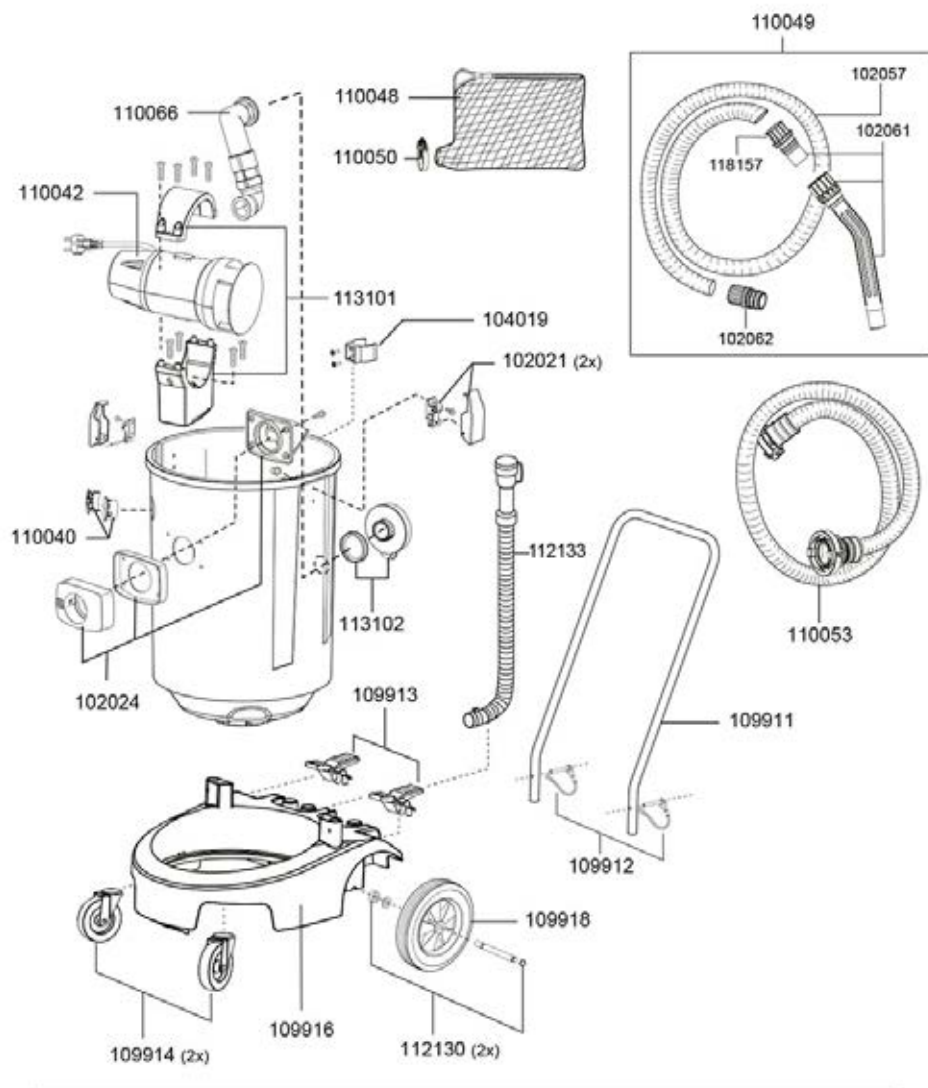

HEROS

N° article Description

Prix catalogue (net)

Pièces de rechange Heros

102016	suceur pour fentes, D38, 240mm	4,90 €
102018	tube d'aspiration, D38, inox	19,10 €
102021	fermeture à ressort	6,90 €
102024	manchon d'aspiration D38 complet	14,30 €
102051	embout pour sols en métal, D38, 450mm	113,90 €
102057	Tuyau d'aspiration par mètre	5,80 €
102061	poignée avec connecteur tuyau D38, antistatique	20,90 €
102062	connecteur tuyau pour réservoir, antistatic	7,10 €
104019	clip pour tuyau de vidange	10,00 €
109911	barre de poussée	35,80 €
109912	goupille à ressort	3,70 €
109913	kit de frein	14,30 €
109914	roulette orientable, D100	21,30 €
109916	châssis complet	185,50 €
109918	roue	35,90 €
110040	passage de câble, réservoir	12,80 €
110042	pompe	214,20 €
110048	sac-filet	20,00 €
110049	tuyau d'aspiration, D38, 7m	75,40 €
110050	colliers réouvrables	2,60 €
110053	tuyau en C côté pompe, D38, 10m	113,90 €
110066	système de tubage pour pompe	28,60 €
112130	axe de roue	21,40 €
112133	tuyau de vidange	46,80 €
113101	fixation pompe	24,40 €
113102	C-accouplement avec raccord fileté	57,20 €
118157	connecteur tuyau pour poignée, antistatique	7,90 €

Accessoires Heros

102057	Tuyau d'aspiration par mètre	5,80 €
102059	lèvre en caoutchouc set 450mm pour 102051	10,10 €