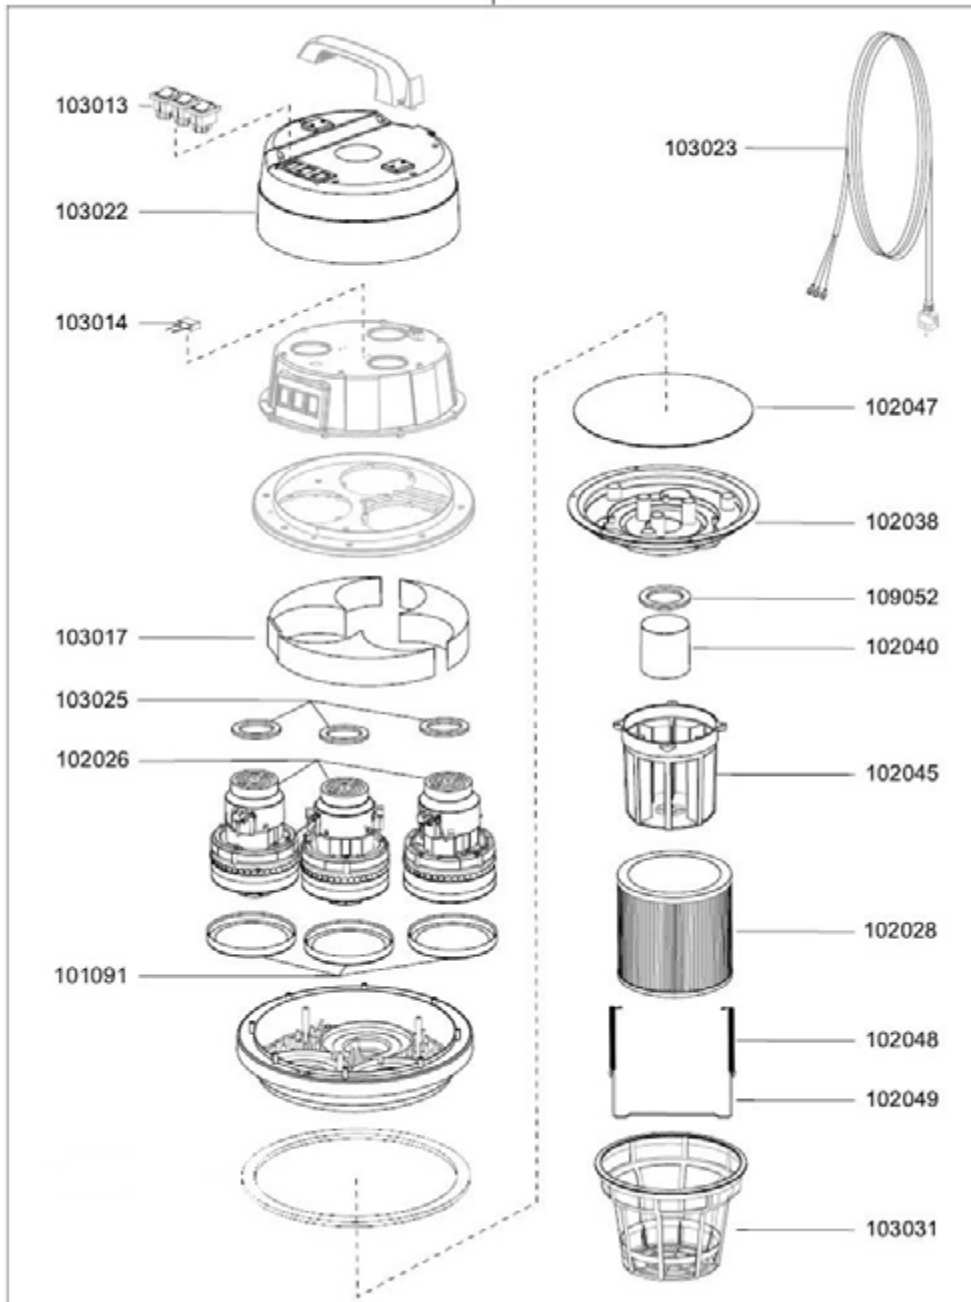

103032

N 77/3 E

N° article. Description

Prix catalogue
(net)

Pièces de rechange N 77/3 E

101091	roulement du moteur en bas	10,40 €
102026	moteur de soufflerie, 1200 Watt	88,30 €
102028	cartouche de filtrage Téflon N55/77/80	33,60 €
102038	capot en bas	17,90 €
102040	flotteur	4,10 €
102045	panier flotteur	12,30 €
102047	bande d'étanchement étroit	2,60 €
102048	ressort de traction	1,80 €
102049	arceau inox	4,90 €
103013	interrupteur, rouge	8,60 €
103014	condensateur 0,1 µF	4,10 €
103017	segment pièce mousse	2,10 €
103022	capot	42,90 €
103023	câble électrique, 15m, noir	75,40 €
103025	bague caoutchouc mousse	2,50 €
103031	insert panier de filtre	14,30 €
103032	tête d'aspiration complète	501,90 €
109052	joint, flotteur	1,50 €