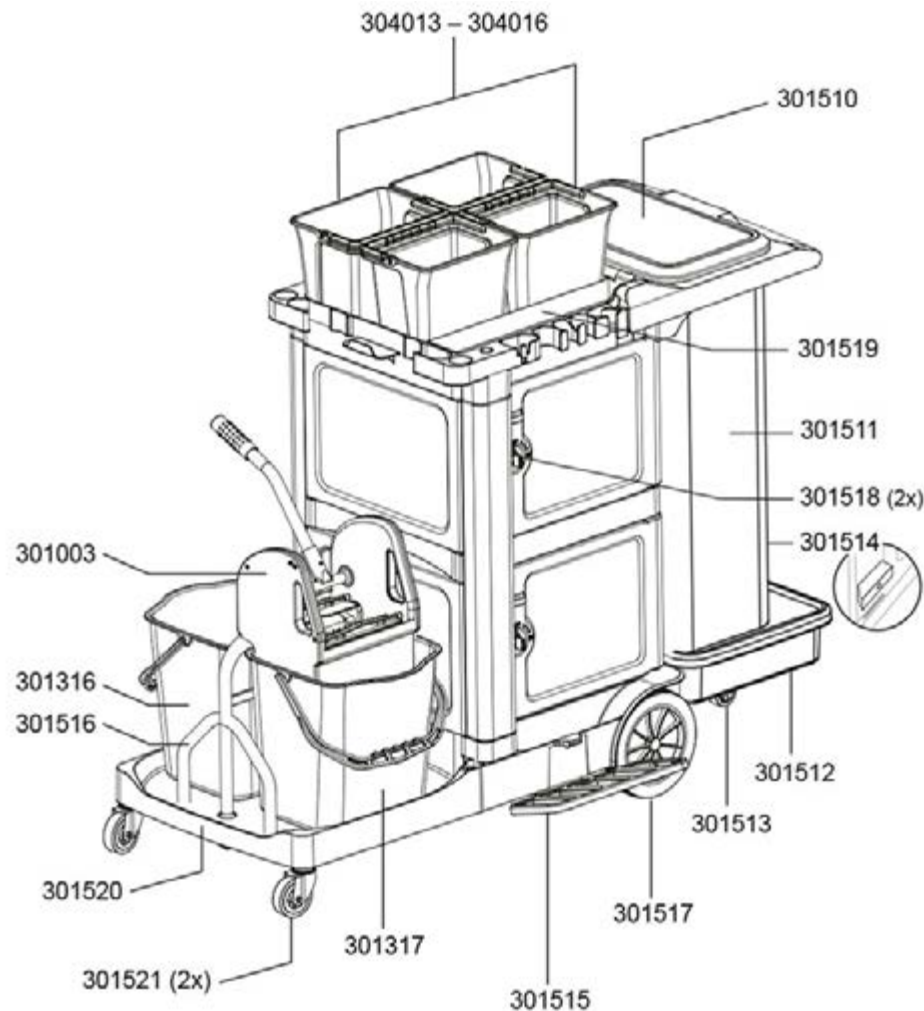

PURIX PRO

N° article Description

Prix catalogue
(net)

Pièces de rechange chariot nettoyage PuriX PRO

301003	presse-serpillère	39,00 €
301316	seau 17 litres, gris, anse rouge	11,80 €
301317	seau 17 litres, gris, anse bleu	11,80 €
301510	support avec couvercle	52,90 €
301511	sac à linge, gris	33,60 €
301512	kit de réservoir	19,00 €
301513	roulette orientable pour kit de réservoir	12,40 €
301514	levier de fermeture pour kit de réservoir	9,80 €
301515	dépôt de mop, pliable	15,90 €
301516	support presse-serpillère	24,80 €
301517	roue	13,60 €
301518	serrure avec clé	4,90 €
301519	tri / compartiment de côté	26,80 €
301520	plaque de base	106,30 €
301521	roulette orientable	13,30 €
304013	seau 5 litres, gris, anse bleu	13,80 €
304014	seau 5 litres, gris, anse rouge	13,80 €
304015	seau 5 litres, gris, anse vert	13,80 €
304016	seau 5 litres, gris, anse jaune	13,80 €

Accessoires chariot nettoyage Purix PRO

301003	presse-serpillère	39,00 €
301197	kit de réservoir 3 compartiments	24,30 €
301198	kit de réservoir 4 compartiments	24,30 €
301515	dépôt de mop, pliable	15,90 €