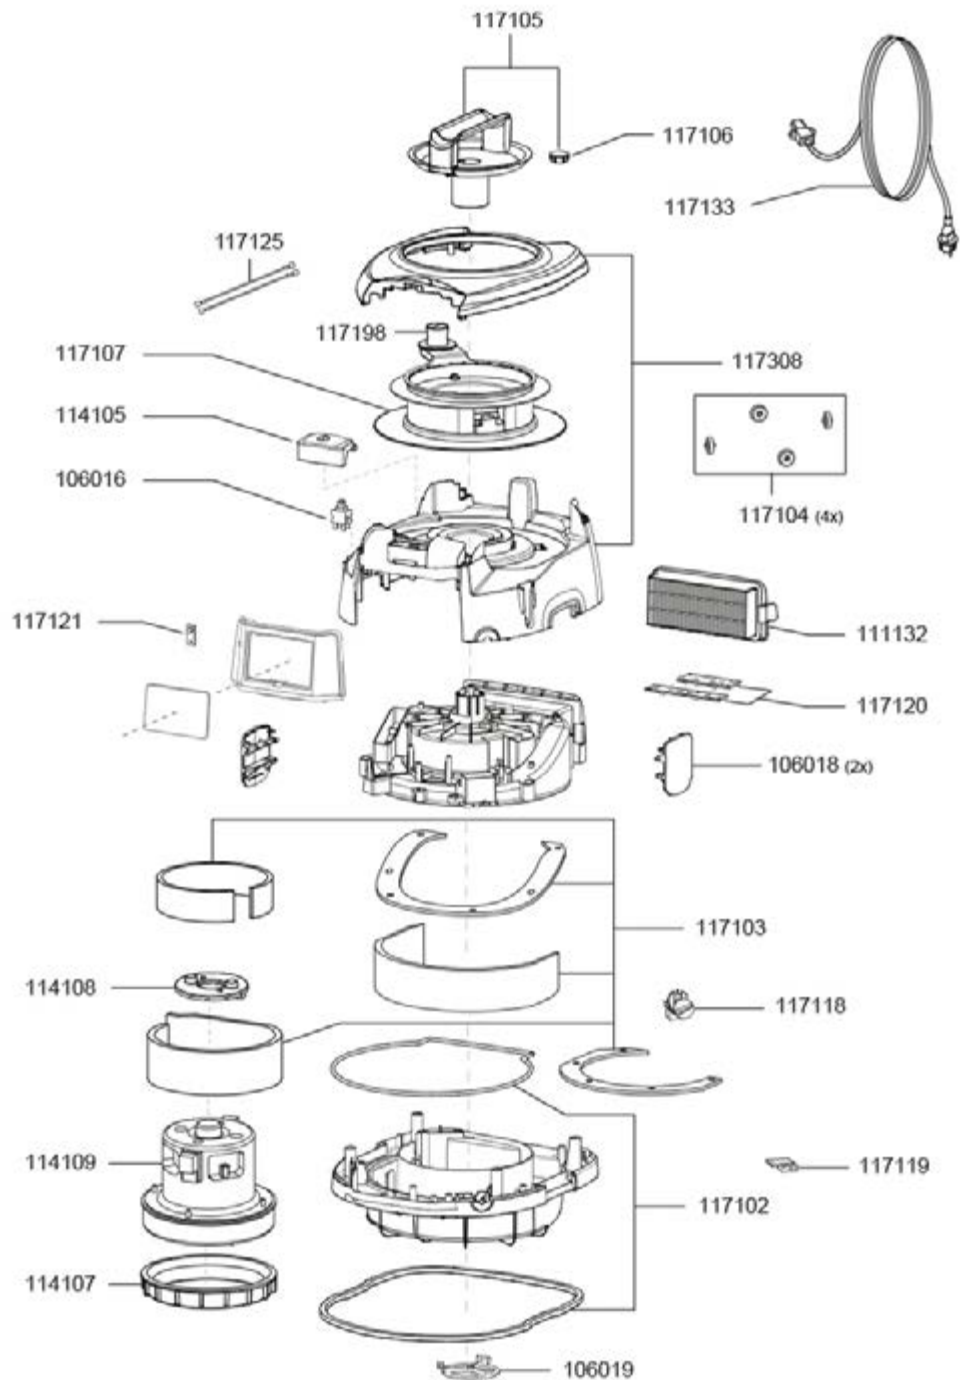

ERA TEC

N° article.	Description	Prix catalogue (net)
Pièces de rechange pour aspirateur à sec ERA TEC		
106016	interrupteur électrique	8,60 €
106018	fermeture à ressort, rouge	3,70 €
106019	porte-filtre	1,50 €
111132	cassette de filtre HEPA13	31,70 €
114105	bouton	2,50 €
114107	roulement du moteur en bas	6,70 €
114108	roulement du moteur en haut	4,00 €
114109	moteur de soufflerie, 700 Watt	49,90 €
117102	kit de joints	12,50 €
117103	kit mousses d'isolation	12,50 €
117104	set de roues pour enroulement de câble	6,20 €
117105	poignée complète	10,00 €
117106	bouchon débranche	2,40 €
117107	enroulement de câble	25,40 €
117118	régulation de puissance elect. Era TEC	19,10 €
117119	USB prise	12,50 €
117120	électronique de puissance Era TEC	31,70 €
117121	LED Era TEC / PRO	10,00 €
117125	jeu de cables Era TEC	10,00 €
117133	câble électrique, 12 m, rouge, enfichable	27,90 €
117198	poignée enrouleur de câble	3,90 €
117308	kit capot et couvercle capot, Era, gris	29,80 €