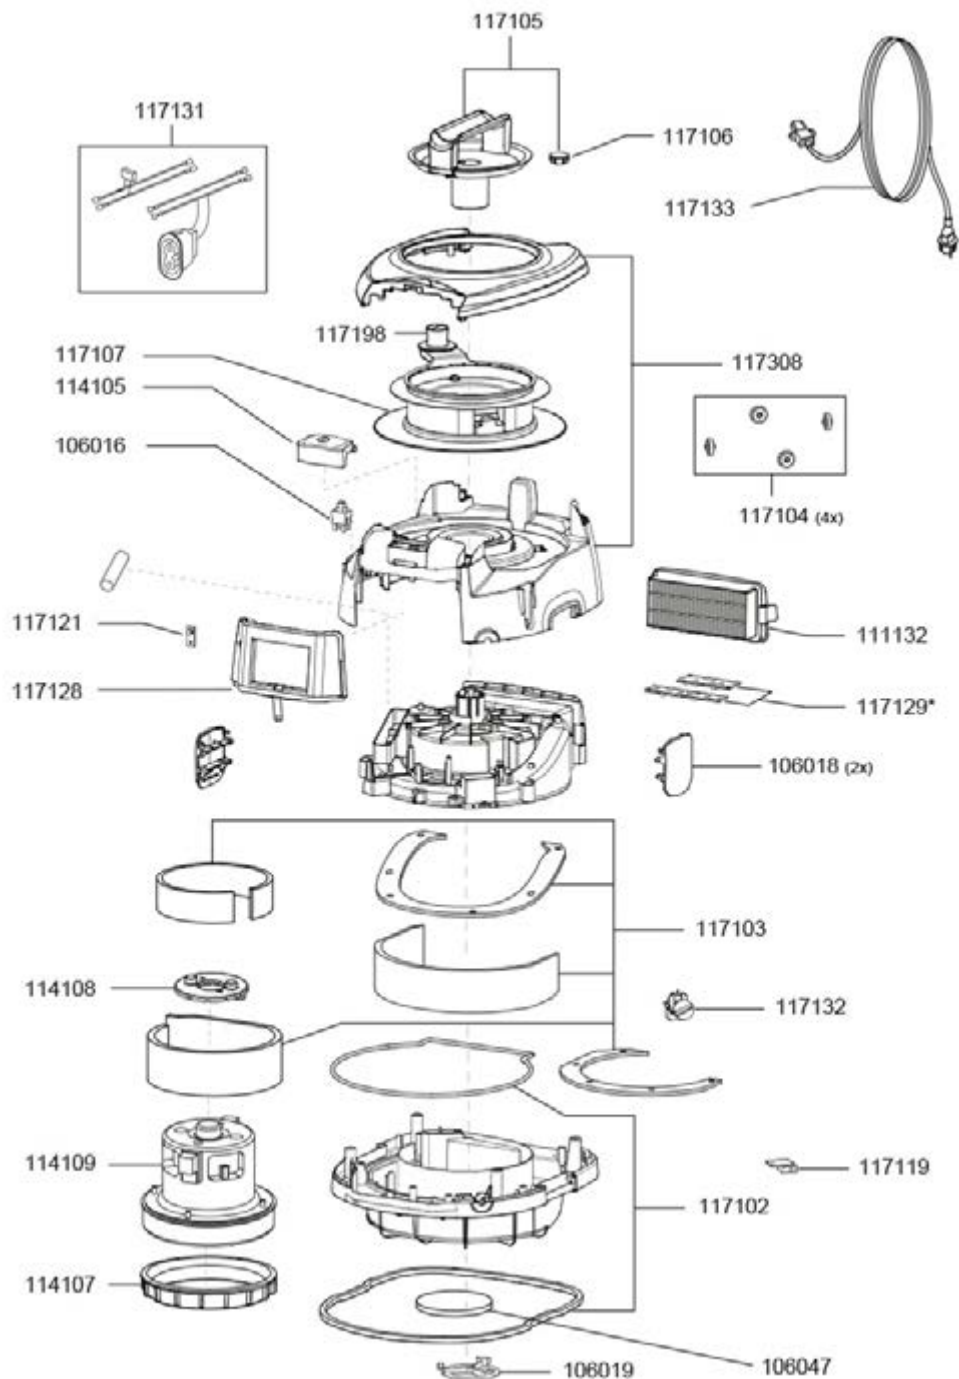

ERA PRO

N° article. Description

Prix catalogue
(net)

Pièces de rechange pour aspirateur à sec ERA PRO

106016	interrupteur électrique	8,60 €
106018	fermeture à ressort, rouge	3,70 €
106019	porte-filtre	1,50 €
106047	filtre de protection du moteur	0,70 €
111132	cassette de filtre HEPA13	31,70 €
114105	bouton	2,50 €
114107	roulement du moteur en bas	6,70 €
114108	roulement du moteur en haut	4,00 €
114109	moteur de soufflerie, 700 Watt	49,90 €
117102	kit de joints	12,50 €
117103	kit mousses d'isolation	12,50 €
117104	set de roues pour enroulement de câble	6,20 €
117105	poignée complète	10,00 €
117106	bouchon débranche	2,40 €
117107	enroulement de câble	25,40 €
117119	USB prise	12,50 €
117121	LED	10,00 €
117128	écran	62,70 €
117131	jeu de câbles	12,50 €
117132	régulation de puissance elect.	19,10 €
117133	câble électrique, 12 m, rouge, enfichable	27,90 €
117198	poignée enrouleur de câble	3,90 €
117308	kit capot et couvercle capot, Era, gris	29,80 €

111135 **brosse d'aspiration électrique, 280mm, complète** 318,70 €

Pièces de rechange pour ERA PRO brosse d'aspiration électrique 111135

111134	embout turbo électrique, 280mm	146,60 €
111136	tuyau d'aspiration pour brosse d'asp. élect., 2m	131,80 €
111137	tube d'aspiration, inox pour brosse d'asp électrique	65,90 €
111139	connecteur tuyau pour brosse d'asp. électrique	16,90 €
111147	boîtier en haut	10,20 €
111148	brosse pour brosse d'aspiration électrique	21,20 €
111149	courroie dentée pour brosse d'aspiration électrique	3,10 €
111152	set de roues arrière pour brosse d'aspiration élec	3,10 €
111153	set de roues antérieur pour brosse d'aspiration électrique	2,60 €
111154	lèvre en caoutchouc 280 mm	1,00 €
117147	90° connecteur angle	11,40 €