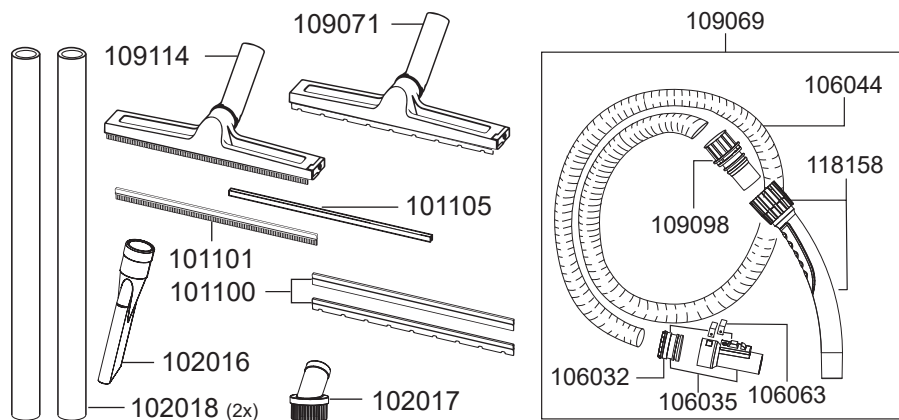

WATERKING

Artikel-Nr. Beschreibung

Ersatzteile Nass-/Trockensauger Waterking

106016	Schalter elektrisch
106018	Spannbügel, rot
109117	Gebläsemotor, 1300 Watt
109011	Taster
109012	Feder für Taster
109013	Haube
109014	Steckdosenboard inkl. Klappe
109015	Steckdose
109016	Steckdosenklappe
109018	Schaltergehäuse
109022	Zugentlastung
109024	Luftführung
109025	Litzensatz Schalter
109029	Dämmschaum, Turbine
109030	Motorlager oben
109031	Motorlager unten
109033	Luftführungsgehäuse unten
109035	Schraube K5, 5x30
109037	Dichtung, Luftführungsgehäuse
109041	Öffnungsdeckel
109046	Abluftfiltergehäuse Set
109048	Filterschaum, Abluft
109050	Leistungsregelungs-Set
109051	Dichtung, Grundplatte
109052	Dichtung, Schwimmer
109054	Schwimmer
109055	Schwimmergehäuse
109072	Saugkopf kplt.
109910	Netzkabel, 10m, schwarz

WATERKING

Artikel-Nr. Beschreibung

Ersatzteile Nass-/Trockensauger Waterking

101020	Vliesfiltertüte (VE=5 Stk.)
101025	Elektrowerkzeugadapter, D32
101093	Schraube Kupplungsgehäuse
102016	Fugendüse, D38, 240 mm
102017	Rundpinsel, D38
102018	Saugrohr, D38, Edelstahl
106032	Muffe für Anschluss
106035	Schlauchanschluss für Behälter D32
106063	Clip für Saugschlauchanschluss
109057	Zykloneinsatz
109058	HEPA 13 Feinstaub-Filterpatrone
109060	Behälter kplt. Waterking
109061	Behälter Waterking
109062	Einlaßstutzen Set
109063	Schlauchaufbewahrung Set
109064	Rad
109065	Lenkrolle, D60
109069	Saugschlauch, D38, 2,5m
109071	Trockenbodendüse, D38, 360 mm
109098	Schlauchanschluss D32 für Krümmer D38
109114	Nassbodendüse, D38, 360mm, mit Parkhaken
116101	Kupplungsgehäuse, Saugschlauch
116102	Flansch für Vliesfiltertüte
118158	Krümmer D38 ohne Schlauchanschluss, antistatisch