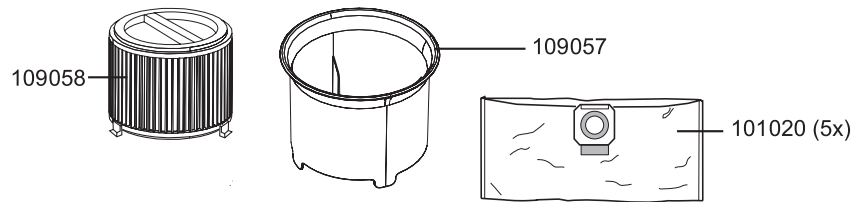

WATERKING

Artikel-Nr. Beschreibung

Ersatzteile Nass-/Trockensauger Waterking

106016	Schalter elektrisch
106018	Spannbügel, rot
109117	Gebläsemotor, 1300 Watt
109011	Taster
109012	Feder für Taster
109013	Haube
109014	Steckdosenboard inkl. Klappe
109015	Steckdose
109016	Steckdosenklappe
109018	Schaltergehäuse
109022	Zugentlastung
109024	Luftführung
109025	Litzensatz Schalter
109029	Dämmschaum, Turbine
109030	Motorlager oben
109031	Motorlager unten
109033	Luftführungsgehäuse unten
109035	Schraube K5, 5x30
109037	Dichtung, Luftführungsgehäuse
109041	Öffnungsdeckel
109046	Abluftfiltergehäuse Set
109048	Filterschaum, Abluft
109050	Leistungsregelungs-Set
109051	Dichtung, Grundplatte
109052	Dichtung, Schwimmer
109054	Schwimmer
109055	Schwimmergehäuse
109072	Saugkopf kplt.
109910	Netzkabel, 10m, schwarz

WATERKING

Artikel-Nr. Beschreibung

Ersatzteile Nass-/Trockensauger Waterking

101020	Vliesfiltertüte (VE=5 Stk.)
101025	Elektrowerkzeugadapter, D32
101093	Schraube Kupplungsgehäuse
102016	Fugendüse, D38, 240 mm
102017	Rundpinsel, D38
102018	Saugrohr, D38, Edelstahl
106032	Muffe für Anschluss
106035	Schlauchanschluss für Behälter D32
106063	Clip für Saugschlauchanschluss
109057	Zykloneinsatz
109058	HEPA 13 Feinstaub-Filterpatrone
109060	Behälter kplt. Waterking
109061	Behälter Waterking
109062	Einlaßstutzen Set
109063	Schlauchaufbewahrung Set
109064	Rad
109065	Lenkrolle, D60
109069	Saugschlauch, D38, 2,5m
109071	Trockenbodendüse, D38, 360 mm
109098	Schlauchanschluss D32 für Krümmer D38
109114	Nassbodendüse, D38, 360mm, mit Parkhaken
116101	Kupplungsgehäuse, Saugschlauch
116102	Flansch für Vliesfiltertüte
118158	Krümmer D38 ohne Schlauchanschluss, antistatisch