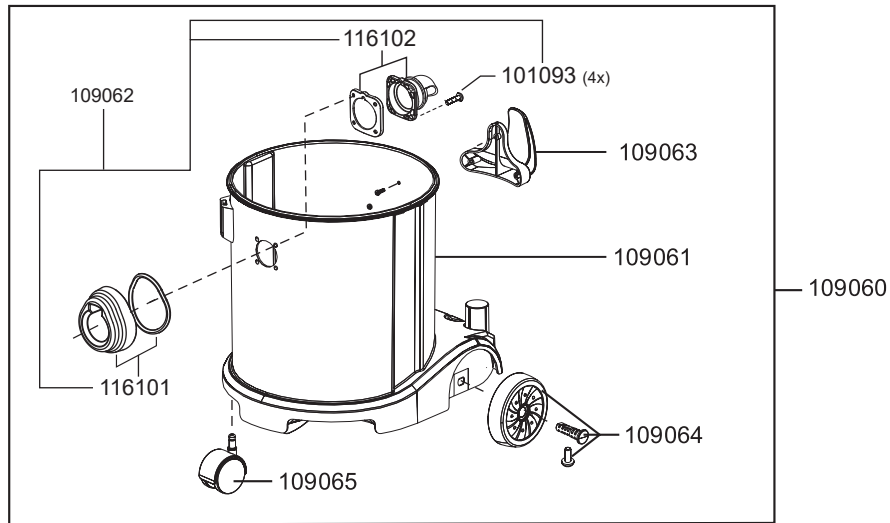

WATERKING

Artikel-Nr. Beschreibung

Ersatzteile Nass-/Trockensauger Waterking

106016	Schalter elektrisch
106018	Spannbügel, rot
109117	Gebläsemotor, 1300 Watt
109011	Taster
109012	Feder für Taster
109013	Haube
109014	Steckdosenboard inkl. Klappe
109015	Steckdose
109016	Steckdosenklappe
109018	Schaltergehäuse
109022	Zugentlastung
109024	Luftführung
109025	Litzensatz Schalter
109029	Dämmschaum, Turbine
109030	Motorlager oben
109031	Motorlager unten
109033	Luftführungsgehäuse unten
109035	Schraube K5, 5x30
109037	Dichtung, Luftführungsgehäuse
109041	Öffnungsdeckel
109046	Abluftfiltergehäuse Set
109048	Filterschaum, Abluft
109050	Leistungsregelungs-Set
109051	Dichtung, Grundplatte
109052	Dichtung, Schwimmer
109054	Schwimmer
109055	Schwimmergehäuse
109072	Saugkopf kplt.
109910	Netzkabel, 10m, schwarz

WATERKING

Artikel-Nr. Beschreibung

Ersatzteile Nass-/Trockensauger Waterking

101020	Vliesfiltertüte (VE=5 Stk.)
101025	Elektrowerkzeugadapter, D32
101093	Schraube Kupplungsgehäuse
102016	Fugendüse, D38, 240 mm
102017	Rundpinsel, D38
102018	Saugrohr, D38, Edelstahl
106032	Muffe für Anschluss
106035	Schlauchanschluss für Behälter D32
106063	Clip für Saugschlauchanschluss
109057	Zykloneinsatz
109058	HEPA 13 Feinstaub-Filterpatrone
109060	Behälter kplt. Waterking
109061	Behälter Waterking
109062	Einlaßstutzen Set
109063	Schlauchaufbewahrung Set
109064	Rad
109065	Lenkrolle, D60
109069	Saugschlauch, D38, 2,5m
109071	Trockenbodendüse, D38, 360 mm
109098	Schlauchanschluss D32 für Krümmer D38
109114	Nassbodendüse, D38, 360mm, mit Parkhaken
116101	Kupplungsgehäuse, Saugschlauch
116102	Flansch für Vliesfiltertüte
118158	Krümmer D38 ohne Schlauchanschluss, antistatisch