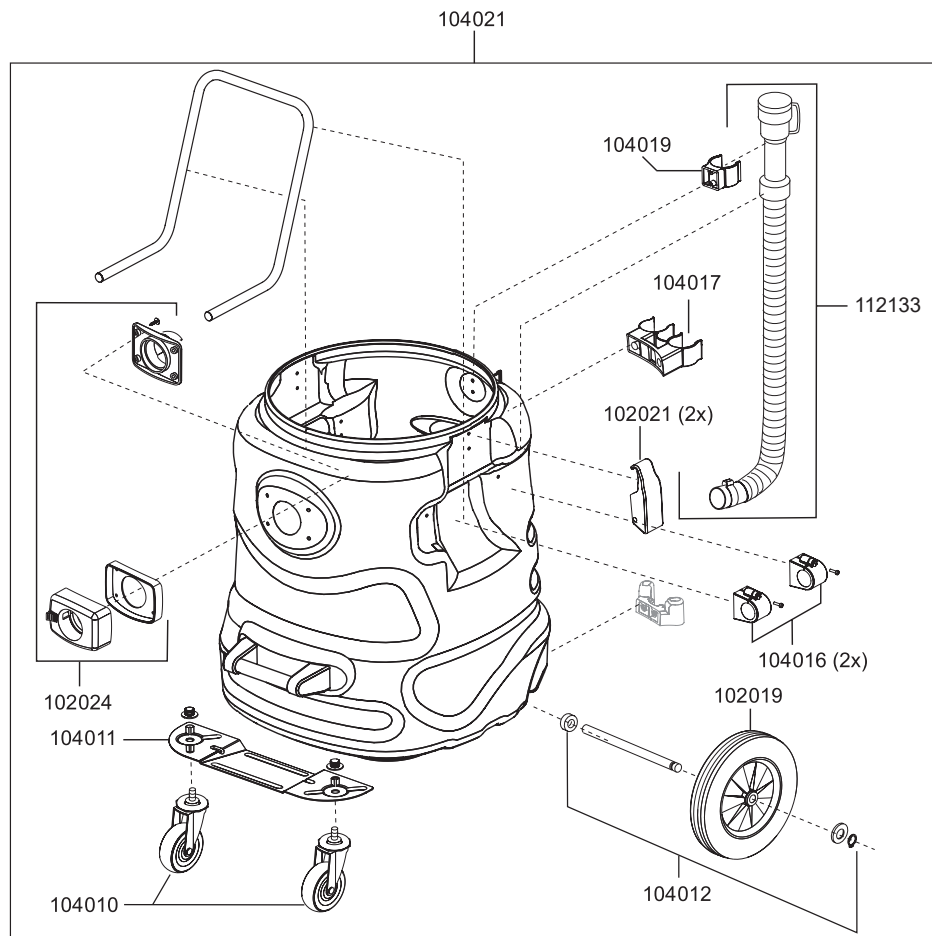

102055

N 80/2 K

Artikel-Nr. Beschreibung

Ersatzteile Nass-/Trockensauger N 80/2 K

101091	Motorlager unten
102023	Filterkorbeinsatz
102026	Gebläsemotor, 1200 Watt
102028	Filterpatrone Teflon N55/77/80
102037	Haube oben
102038	Deckel unten
102039	Motorhaube blind
102040	Schwimmer
102044	Handgriff
102045	Schwimmerkorb
102046	Dichtband breit
102047	Dichtband schmal
102048	Zugfeder Edelstahl
102049	Bügel Edelstahl
102055	Saugkopf
103013	Schalter, Rot
103014	Kondensator 0,1 µF
103017	Segmentstück Schaumstoff
103023	Netzkabel, 15m, schwarz
103025	Moosgummiring
109052	Dichtung, Schwimmer

N 80/2 K

Artikel-Nr. Beschreibung

Ersatzteile Nass-/Trockensauger N 80/2 K

102012	Vliesfilterkorb
102013	Saugschlauch mit Krümmer für Behälter D38, 3m
102016	Fugendüse, D38, 240 mm
102017	Rundpinsel, D38
102018	Saugrohr, D38, Edelstahl
102019	Rad
102021	Schnappverschluss
102024	Saugstutzen D38 kplt.
102028	Filterpatrone Teflon N55/77/80
102072	Vliesfiltertüte (VE=5 Stk.)
102061	Krümmer mit Schlauchanschluss D38, antistatisch
102062	Schlauchanschluss Behälter, antistatisch
102124	Nassbodendüse, D38, 450 mm, mit Parkhaken
102125	Trockenbodendüse, D38, 450mm, mit Parkhaken
104010	Lenkrolle, D70
104011	Tragblech
104012	Rad-Achskit
104016	Schelle
104017	Zubehöraufnahme oben
104019	Clip für Ablass-Schlauch
104021	Behälter kplt.
112133	Ablaufschlauch
118157	Schlauchanschluss Krümmer, antistatisch

Zubehör Nass-/Trockensauger N 80/2 K

102028	Filterpatrone Teflon
102031	Vliesfiltertüte (VE=5 Stk.)
102072	Vliesfiltertüte (VE=5 Stk.)
102032	Saugschlauch, D38, 15m
102057	Saugschlauch je Meter, D38
102111	Saugschlauch je Meter, D38, antistatisch, ölbeständig
118193	Saugschlauch mit Krümmer für Behälter D38, 2,5m, antistatisch
102126	Gummilippen Set 450 mm für 102124
102127	Bürststreifen Set 450 mm für 102125