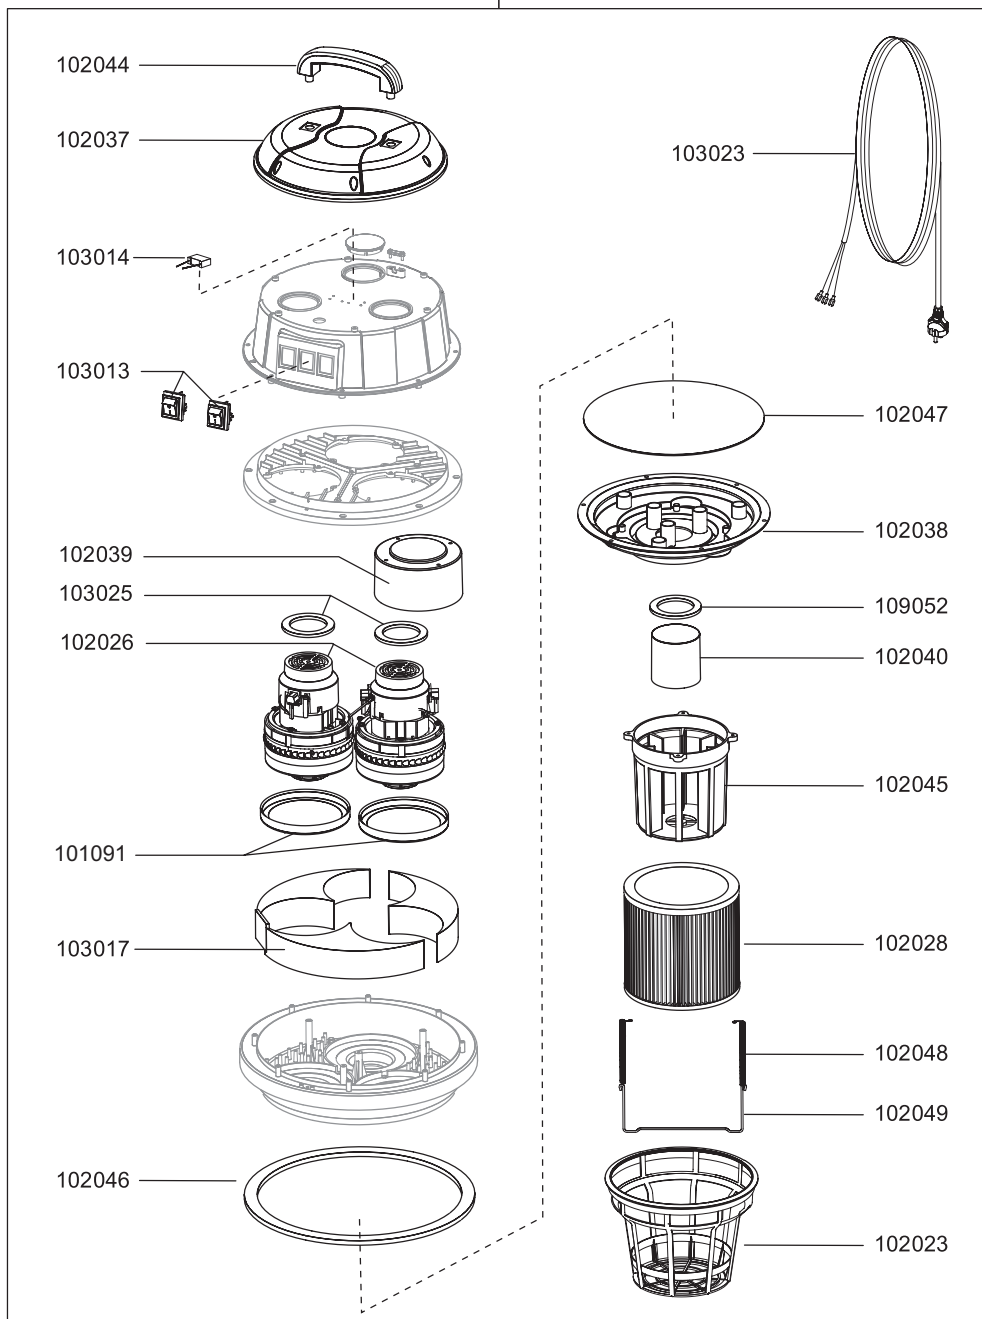

102055

N 80/2 K

Artikel-Nr. Beschreibung

Ersatzteile Nass-/Trockensauger N 80/2 K

101091	Motorlager unten
102023	Filterkorbeinsatz
102026	Gebläsemotor, 1200 Watt
102028	Filterpatrone Teflon N55/77/80
102037	Haube oben
102038	Deckel unten
102039	Motorhaube blind
102040	Schwimmer
102044	Handgriff
102045	Schwimmerkorb
102046	Dichtband breit
102047	Dichtband schmal
102048	Zugfeder Edelstahl
102049	Bügel Edelstahl
102055	Saugkopf
103013	Schalter, Rot
103014	Kondensator 0,1 µF
103017	Segmentstück Schaumstoff
103023	Netzkabel, 15m, schwarz
103025	Moosgummiring
109052	Dichtung, Schwimmer

N 80/2 K

Artikel-Nr. Beschreibung

Ersatzteile Nass-/Trockensauger N 80/2 K

102012	Vliesfilterkorb
102013	Saugschlauch mit Krümmer für Behälter D38, 3m
102016	Fugendüse, D38, 240 mm
102017	Rundpinsel, D38
102018	Saugrohr, D38, Edelstahl
102019	Rad
102021	Schnappverschluss
102024	Saugstutzen D38 kplt.
102028	Filterpatrone Teflon N55/77/80
102072	Vliesfiltertüte (VE=5 Stk.)
102061	Krümmer mit Schlauchanschluss D38, antistatisch
102062	Schlauchanschluss Behälter, antistatisch
102124	Nassbodendüse, D38, 450 mm, mit Parkhaken
102125	Trockenbodendüse, D38, 450mm, mit Parkhaken
104010	Lenkrolle, D70
104011	Tragblech
104012	Rad-Achskit
104016	Schelle
104017	Zubehöraufnahme oben
104019	Clip für Ablass-Schlauch
104021	Behälter kplt.
112133	Ablaufschlauch
118157	Schlauchanschluss Krümmer, antistatisch

Zubehör Nass-/Trockensauger N 80/2 K

102028	Filterpatrone Teflon
102031	Vliesfiltertüte (VE=5 Stk.)
102072	Vliesfiltertüte (VE=5 Stk.)
102032	Saugschlauch, D38, 15m
102057	Saugschlauch je Meter, D38
102111	Saugschlauch je Meter, D38, antistatisch, ölbeständig
118193	Saugschlauch mit Krümmer für Behälter D38, 2,5m, antistatisch
102126	Gummilippen Set 450 mm für 102124
102127	Bürststreifen Set 450 mm für 102125