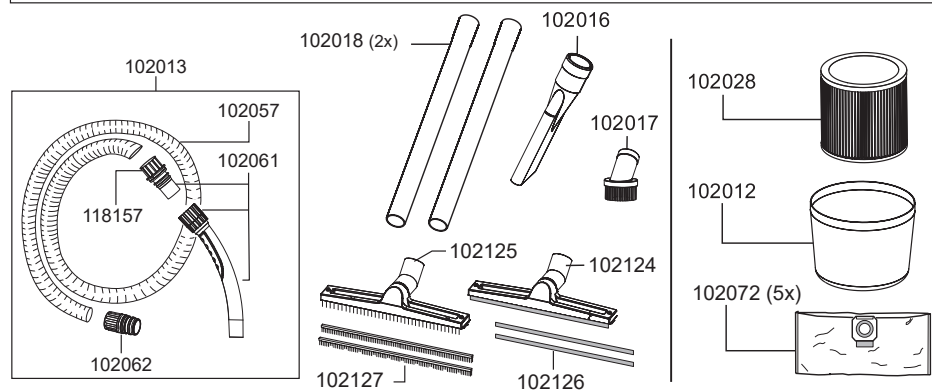

102055

N 80/2 K

Artikel-Nr. Beschreibung

Ersatzteile Nass-/Trockensauger N 80/2 K

101091	Motorlager unten
102023	Filterkorbeinsatz
102026	Gebläsemotor, 1200 Watt
102028	Filterpatrone Teflon N55/77/80
102037	Haube oben
102038	Deckel unten
102039	Motorhaube blind
102040	Schwimmer
102044	Handgriff
102045	Schwimmerkorb
102046	Dichtband breit
102047	Dichtband schmal
102048	Zugfeder Edelstahl
102049	Bügel Edelstahl
102055	Saugkopf
103013	Schalter, Rot
103014	Kondensator 0,1 µF
103017	Segmentstück Schaumstoff
103023	Netzkabel, 15m, schwarz
103025	Moosgummiring
109052	Dichtung, Schwimmer

N 80/2 K

Artikel-Nr. Beschreibung

Ersatzteile Nass-/Trockensauger N 80/2 K

102012	Vliesfilterkorb
102013	Saugschlauch mit Krümmer für Behälter D38, 3m
102016	Fugendüse, D38, 240 mm
102017	Rundpinsel, D38
102018	Saugrohr, D38, Edelstahl
102019	Rad
102021	Schnappverschluss
102024	Saugstutzen D38 kplt.
102028	Filterpatrone Teflon N55/77/80
102072	Vliesfiltertüte (VE=5 Stk.)
102061	Krümmer mit Schlauchanschluss D38, antistatisch
102062	Schlauchanschluss Behälter, antistatisch
102124	Nassbodendüse, D38, 450 mm, mit Parkhaken
102125	Trockenbodendüse, D38, 450mm, mit Parkhaken
104010	Lenkrolle, D70
104011	Tragblech
104012	Rad-Achskit
104016	Schelle
104017	Zubehöraufnahme oben
104019	Clip für Ablass-Schlauch
104021	Behälter kplt.
112133	Ablaufschlauch
118157	Schlauchanschluss Krümmer, antistatisch

Zubehör Nass-/Trockensauger N 80/2 K

102028	Filterpatrone Teflon
102031	Vliesfiltertüte (VE=5 Stk.)
102072	Vliesfiltertüte (VE=5 Stk.)
102032	Saugschlauch, D38, 15m
102057	Saugschlauch je Meter, D38
102111	Saugschlauch je Meter, D38, antistatisch, ölbeständig
118193	Saugschlauch mit Krümmer für Behälter D38, 2,5m, antistatisch
102126	Gummilippen Set 450 mm für 102124
102127	Bürststreifen Set 450 mm für 102125