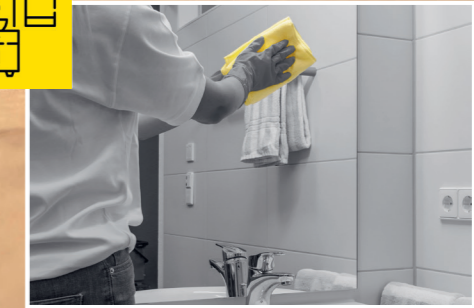

MIKROFASERTÜCHER

"RAINBOW PRO"

Hochleistungstuch für unterschiedliche Oberflächen. Die grobe Struktur kann zur universellen Trocken- und Nassanwendung auf allen gängigen Oberflächen verwendet werden. Die feine Oberfläche zum Feinschliff und streifenfreien, kratzfreien Polieren von empfindlichen Oberflächen.

Küchenbereich/Krankenzimmer

Mobilar

Toilette/Urinal

Sanitärbereich

Gastronomie