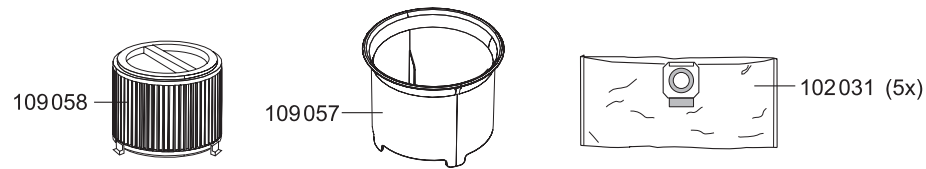

KETOS 56 E

Artikel-Nr. Beschreibung

Ersatzteile Nass-/Trockensauger KETOS N 56/2 E

103019	Ventilteller
106016	Schalter elektrisch
109117	Gebläsemotor, 1300 Watt
109012	Feder für Taster
109025	Litzensatz Schalter
109030	Motorlager oben
109052	Dichtung, Schwimmer
109054	Schwimmer
109055	Schwimmergehäuse
111103	Taster
112100	Saugkopf kplt.
112102	Haube
112103	Kabelhaken-Set
112105	Dämmschaum, Lüftungsgehäuse
112106	Drehschalter-Set
112107	Luftführungsgehäuse unten
112108	Ausblasfunktion
112109	Dichtband
112110	Dämmschaum, Motor
112111	Dichtring Gebläsemotor
112112	Dichtband
112113	Dichtband
112114	Zwischenplatte
112115	Unterdruckventil
112116	Dichtband
112117	Grundplatte, Luftführung
112119	Spannbügel
112120	Zugentlastung
112121	Grundplatte
112122	Dichtung, Grundplatte
112123	Schraube
112135	Netzkabel, 10 m, schwarz
112143	Motorlager unten
112144	Filterkassette
112145	Dämmschaum, Ausblasvorrichtung

KETOS 56 E

Artikel-Nr. Beschreibung

Ersatzteile Nass-/Trockensauger KETOS N 56/2 E

102013	Saugschlauch mit Krümmer für Behälter D38, 3m
102016	Fugendüse, D38, 240 mm
102017	Rundpinsel, D38
102018	Saugrohr, D38, Edelstahl
102019	Rad
102024	Saugstutzen D38 kplt.
102027	Lenkrolle, D85
102031	Vliesfiltertüte (VE=5 Stk.)
102061	Krümmer mit Schlauchanschluss D38, antistatisch
102062	Schlauchanschluss Behälter, antistatisch
102124	Nassbodendüse, D38, 450mm, mit Parkhaken
102125	Trockenbodendüse, D38, 450 mm, mit Parkhaken
104019	Clip für Ablass-Schlauch
109057	Zykloneinsatz
109058	HEPA 13 Feinstaub-Filterpatrone
112126	Behälter kplt.
112127	Verschlusslasche
112128	Ablaufschlauch
112130	Rad-Achskit
118157	Schlauchanschluss Krümmer, antistatisch