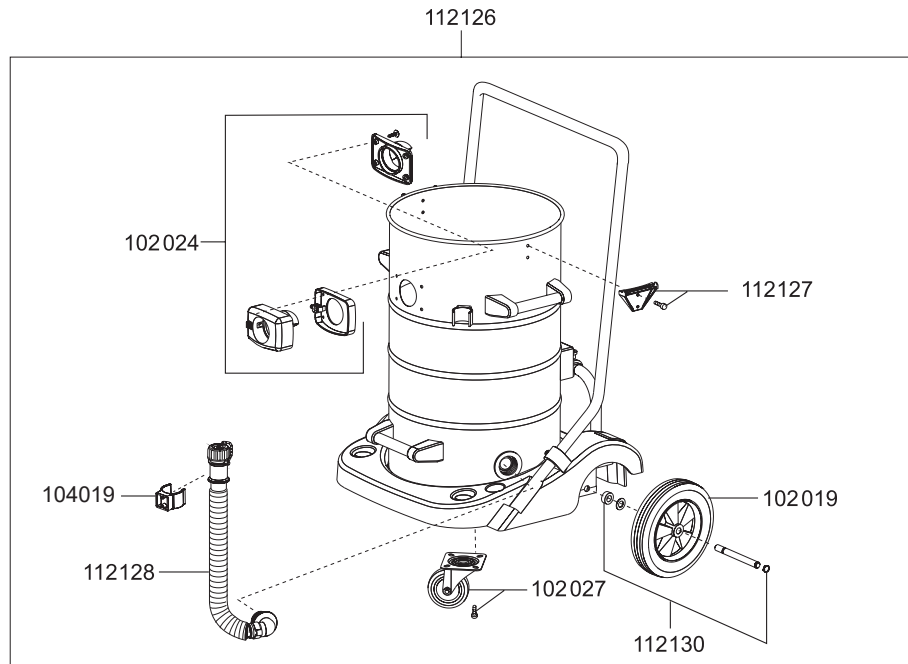

KETOS 56 E

Artikel-Nr. Beschreibung

Ersatzteile Nass-/Trockensauger KETOS N 56/2 E

103019	Ventilteller
106016	Schalter elektrisch
109117	Gebläsemotor, 1300 Watt
109012	Feder für Taster
109025	Litzensatz Schalter
109030	Motorlager oben
109052	Dichtung, Schwimmer
109054	Schwimmer
109055	Schwimmergehäuse
111103	Taster
112100	Saugkopf kplt.
112102	Haube
112103	Kabelhaken-Set
112105	Dämmschaum, Lüftungsgehäuse
112106	Drehschalter-Set
112107	Luftführungsgehäuse unten
112108	Ausblasfunktion
112109	Dichtband
112110	Dämmschaum, Motor
112111	Dichtring Gebläsemotor
112112	Dichtband
112113	Dichtband
112114	Zwischenplatte
112115	Unterdruckventil
112116	Dichtband
112117	Grundplatte, Luftführung
112119	Spannbügel
112120	Zugentlastung
112121	Grundplatte
112122	Dichtung, Grundplatte
112123	Schraube
112135	Netzkabel, 10 m, schwarz
112143	Motorlager unten
112144	Filterkassette
112145	Dämmschaum, Ausblasvorrichtung

KETOS 56 E

Artikel-Nr. Beschreibung

Ersatzteile Nass-/Trockensauger KETOS N 56/2 E

102013	Saugschlauch mit Krümmer für Behälter D38, 3m
102016	Fugendüse, D38, 240 mm
102017	Rundpinsel, D38
102018	Saugrohr, D38, Edelstahl
102019	Rad
102024	Saugstutzen D38 kplt.
102027	Lenkrolle, D85
102031	Vliesfiltertüte (VE=5 Stk.)
102061	Krümmer mit Schlauchanschluss D38, antistatisch
102062	Schlauchanschluss Behälter, antistatisch
102124	Nassbodendüse, D38, 450mm, mit Parkhaken
102125	Trockenbodendüse, D38, 450 mm, mit Parkhaken
104019	Clip für Ablass-Schlauch
109057	Zykloneinsatz
109058	HEPA 13 Feinstaub-Filterpatrone
112126	Behälter kplt.
112127	Verschlusslasche
112128	Ablaufschlauch
112130	Rad-Achskit
118157	Schlauchanschluss Krümmer, antistatisch