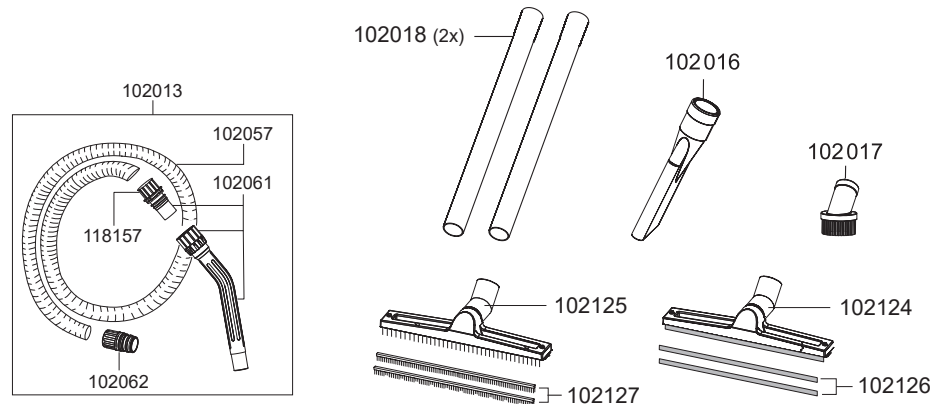

KETOS 56 E

Artikel-Nr. Beschreibung

Ersatzteile Nass-/Trockensauger KETOS N 56/2 E

103019	Ventilteller
106016	Schalter elektrisch
109117	Gebläsemotor, 1300 Watt
109012	Feder für Taster
109025	Litzensatz Schalter
109030	Motorlager oben
109052	Dichtung, Schwimmer
109054	Schwimmer
109055	Schwimmergehäuse
111103	Taster
112100	Saugkopf kplt.
112102	Haube
112103	Kabelhaken-Set
112105	Dämmschaum, Lüftungsgehäuse
112106	Drehschalter-Set
112107	Luftführungsgehäuse unten
112108	Ausblasfunktion
112109	Dichtband
112110	Dämmschaum, Motor
112111	Dichtring Gebläsemotor
112112	Dichtband
112113	Dichtband
112114	Zwischenplatte
112115	Unterdruckventil
112116	Dichtband
112117	Grundplatte, Luftführung
112119	Spannbügel
112120	Zugentlastung
112121	Grundplatte
112122	Dichtung, Grundplatte
112123	Schraube
112135	Netzkabel, 10 m, schwarz
112143	Motorlager unten
112144	Filterkassette
112145	Dämmschaum, Ausblasvorrichtung

KETOS 56 E

Artikel-Nr. Beschreibung

Ersatzteile Nass-/Trockensauger KETOS N 56/2 E

102013	Saugschlauch mit Krümmer für Behälter D38, 3m
102016	Fugendüse, D38, 240 mm
102017	Rundpinsel, D38
102018	Saugrohr, D38, Edelstahl
102019	Rad
102024	Saugstutzen D38 kplt.
102027	Lenkrolle, D85
102031	Vliesfiltertüte (VE=5 Stk.)
102061	Krümmer mit Schlauchanschluss D38, antistatisch
102062	Schlauchanschluss Behälter, antistatisch
102124	Nassbodendüse, D38, 450mm, mit Parkhaken
102125	Trockenbodendüse, D38, 450 mm, mit Parkhaken
104019	Clip für Ablass-Schlauch
109057	Zykloneinsatz
109058	HEPA 13 Feinstaub-Filterpatrone
112126	Behälter kplt.
112127	Verschlusslasche
112128	Ablaufschlauch
112130	Rad-Achskit
118157	Schlauchanschluss Krümmer, antistatisch