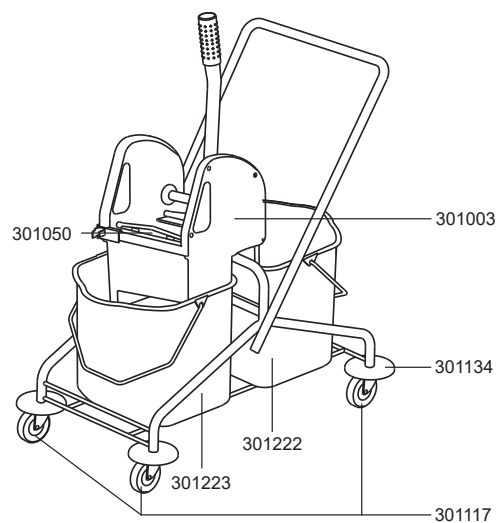

Einfachfahreimer

301035

Doppelfahreimer chrom

301114

Doppelfahreimer chrom pro

301081

Artikel-Nr. Beschreibung

Ersatzteile Fahreimer

301003	Mopp-Presse
301050	Pressbacke
301108	Lenkrolle D75
301117	Lenkrolle, D75 für: 301035, 301081, 301114
301130	Schubbügel Doppelfahreimer
301132	Schubbügel Doppelfahreimer chrom pro
301134	Schutzkappe, Rad, rot
301220	Eimer 17 Liter, grau, roter Henkel
301221	Eimer 17 Liter, grau, blauer Henkel
301222	Eimer 27 Liter, grau, roter Henkel
301223	Eimer 27 Liter, grau, blauer Henkel

Zubehör

301007	Ablagekorb für Doppelfahreimer
--------	--------------------------------