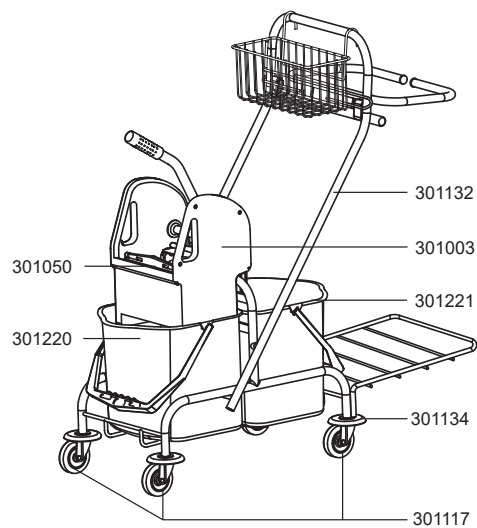

Einfachfahreimer

301035

Doppelfahreimer chrom

301114

Doppelfahreimer chrom pro

301081

Artikel-Nr. Beschreibung

Ersatzteile Fahreimer

301003	Mopp-Presse
301050	Pressbacke
301108	Lenkrolle D75
301117	Lenkrolle, D75 für: 301035, 301081, 301114
301130	Schubbügel Doppelfahreimer
301132	Schubbügel Doppelfahreimer chrom pro
301134	Schutzkappe, Rad, rot
301220	Eimer 17 Liter, grau, roter Henkel
301221	Eimer 17 Liter, grau, blauer Henkel
301222	Eimer 27 Liter, grau, roter Henkel
301223	Eimer 27 Liter, grau, blauer Henkel

Zubehör

301007	Ablagekorb für Doppelfahreimer
--------	--------------------------------