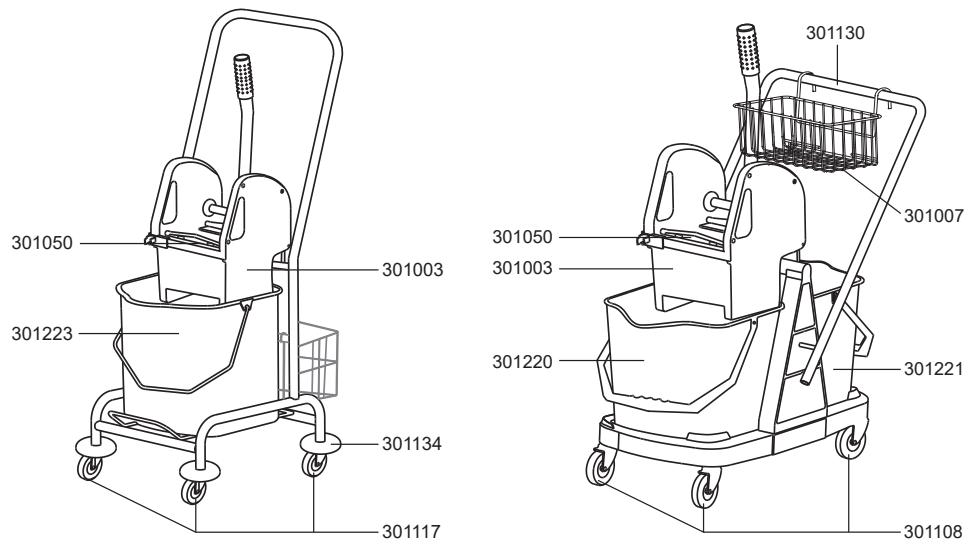

Einfachfahreimer

301035

Doppelfahreimer chrom

301114

Doppelfahreimer chrom pro

301081

Artikel-Nr. Beschreibung

Ersatzteile Fahreimer

301003	Mopp-Presse
301050	Pressbacke
301108	Lenkrolle D75
301117	Lenkrolle, D75 für: 301035, 301081, 301114
301130	Schubbügel Doppelfahreimer
301132	Schubbügel Doppelfahreimer chrom pro
301134	Schutzkappe, Rad, rot
301220	Eimer 17 Liter, grau, roter Henkel
301221	Eimer 17 Liter, grau, blauer Henkel
301222	Eimer 27 Liter, grau, roter Henkel
301223	Eimer 27 Liter, grau, blauer Henkel