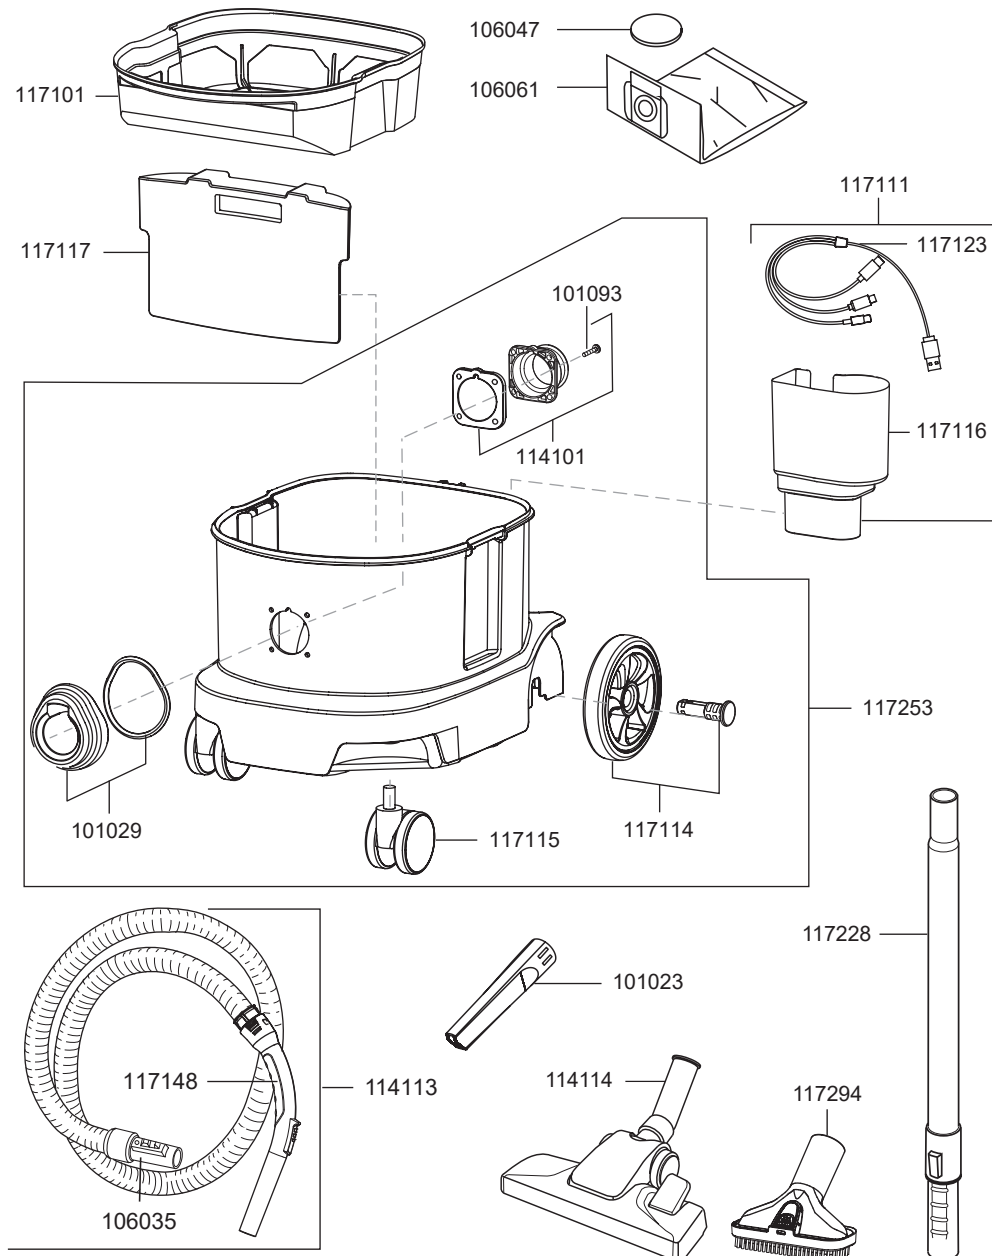

ERA PRO

Artikel-Nr. Beschreibung

Ersatzteile Trockensauger ERA PRO

106016	Schalter elektrisch
106018	Spannbügel, rot
106019	Filterhalter
106047	Motorschutzfilter
111132	HEPA13 Filterkassette
114105	Taster
114107	Motorlager unten
114108	Motorlager oben
114109	Gebläsemotor 700 Watt
117102	Dichtungs Set
117103	Dämmschaum Set
117104	Radset Kabelaufwicklung
117105	Handgriff kplt.
117106	Absteckstopfen
117107	Kabelaufwicklung
117119	USB - Steckdose
117121	LED
117128	Display
117131	Kabelsatz
117132	Leistungsregulierung elektrisch Set
117133	Netzkabel, 12 m, rot, beids. steckbar
117198	Griff Kabelaufwicklung
117308	Set Haube und Haubendeckel, grau

111135 Elektrosaugbürste 280 mm, komplett

Ersatzteile ERA PRO Elektrosaugbürste 111135

111134	Turبودüse, elektrisch, 280mm
111136	Saugschlauch für Elektrosaugbürste, 2m
111137	Edelstahlrohr für Elektrosaugbürste
111139	Schlauchanschluss für Elektrosaugbürste
111147	Gehäuse Oberteil
111148	Bürstenwalze kplt.
111149	Zahnriemen
111152	Laufrollenset hinten
111153	Laufrollenset vorne
111154	Ersatzgummilippe 280mm
117147	Winkelstecker

ERA PRO

Artikel-Nr. Beschreibung

Ersatzteile Trockensauger ERA PRO

101023	Fugendüse, D32, 220 mm
101029	Kupplungsgehäuse Set
101093	Schraube Kupplungsgehäuse
106035	Schlauchanschluss für Behälter D32
106047	Motorschutzfilter
106061	Vliesfiltertüte HEPA 13 (VE = 10 Stk.)
117228	Teleskop-Saugrohr, D32, Edelstahl
114101	Flansch für Vliesfiltertüte
114113	Saugschlauch, D32, 2,5m
114114	Kombidüse, D32, 280 mm
117101	Vliesfilterkorb kplt.
117111	Set Aufbewahrungsbox inkl. 3in1 Ladekabel
117114	Rad gummiert
117115	Lenkrolle, D60, gummiert
117116	Aufbewahrungsbox
117117	Staufach Filtertüte
117123	Ladekabel Handy 3in1
117253	Behälter komplett
117294	2in1 Polsterdüse, D32, 130mm