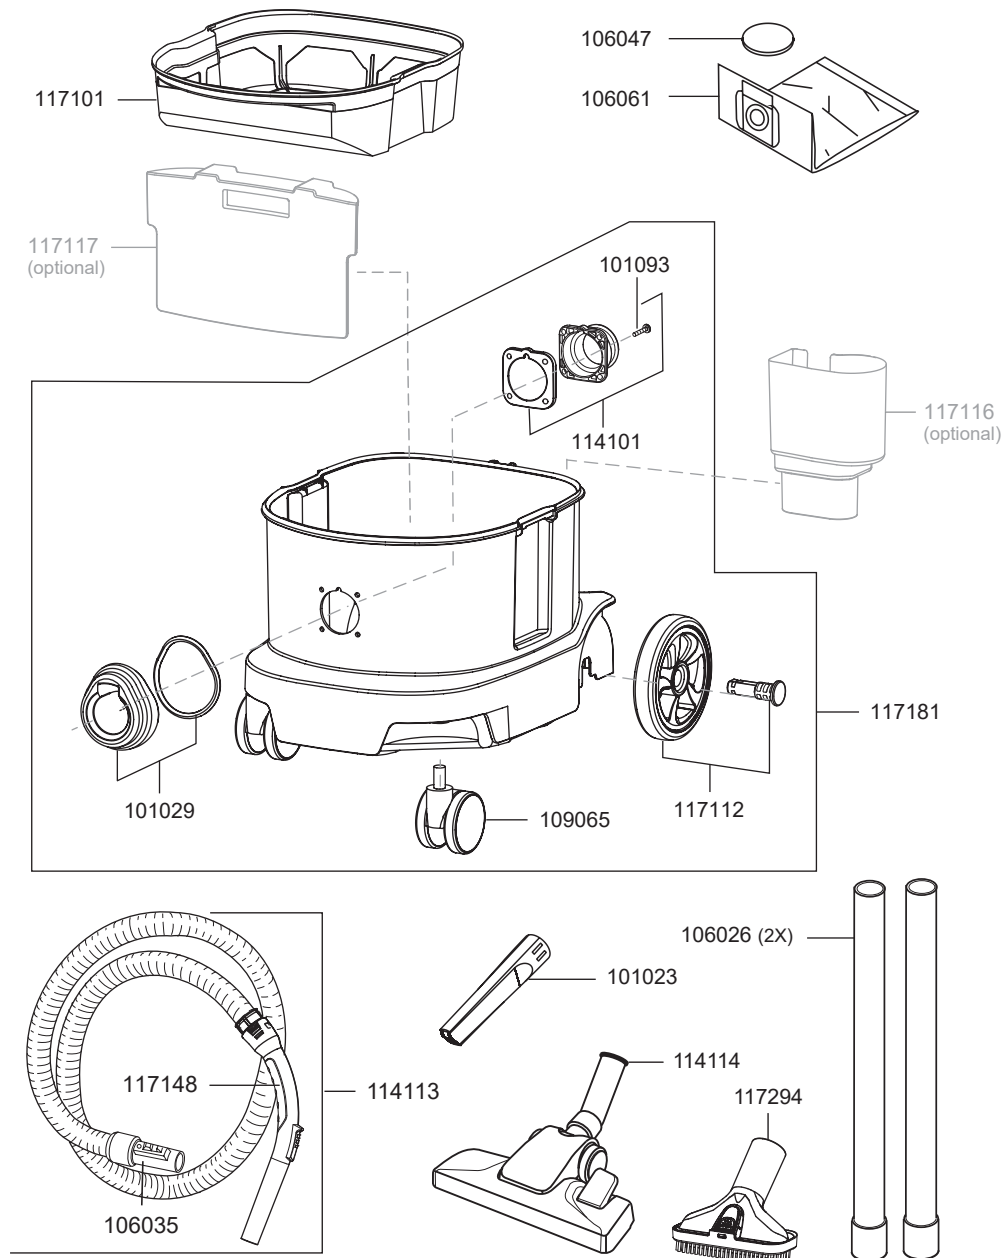

ERA EVO

Artikel-Nr. Beschreibung

Ersatzteile Trockensauger ERA EVO

101023	Fugendüse, D32, 220 mm
101029	Kupplungsgehäuse Set
101093	Schraube Kupplungsgehäuse
106026	Saugrohr, D32, Aluminium
106035	Schlauchanschluss für Behälter D32
106047	Motorschutzfilter
106061	Vliesfiltertüte HEPA 13 (VE = 10 Stk.)
109065	Lenkrolle, D60
114101	Flansch für Vliesfiltertüte
114113	Saugschlauch, D32, 2,5m
114114	Kombidüse, D32, 280 mm
117101	Vliesfilterkorb kplt.
117112	Rad
117181	Behälter komplett
117294	2in1 Polsterdüse, D32, 130mm

Zubehör Trockensauger ERA EVO

106013	Vliesfiltertüte (VE = 10 Stk.)
106014	Vliesfiltertüte (VE = 250 Stk.)
106044	Saugschlauch je Meter, D32
106061	Vliesfiltertüte HEPA 13 (VE = 10 Stk.)
106067	Saugschlauch je Meter, antistatisch
109111	Saugschlauch, 2,5m, antistatisch
117228	Teleskop-Saugrohr, D32, Edelstahl
111159	Netzkabel, 15m, schwarz, beids. steckbar
111172	Netzkabel, 15m, rot, beids. steckbar
111193	HEPA14 Filterkassette
101104	Bürststreifen Set 360mm für 111207 (Rosshaar)
117116	Aufbewahrungsbox
117117	Staufach Filtertüte
117148	Krümmer mit Schlauchanschluss D32