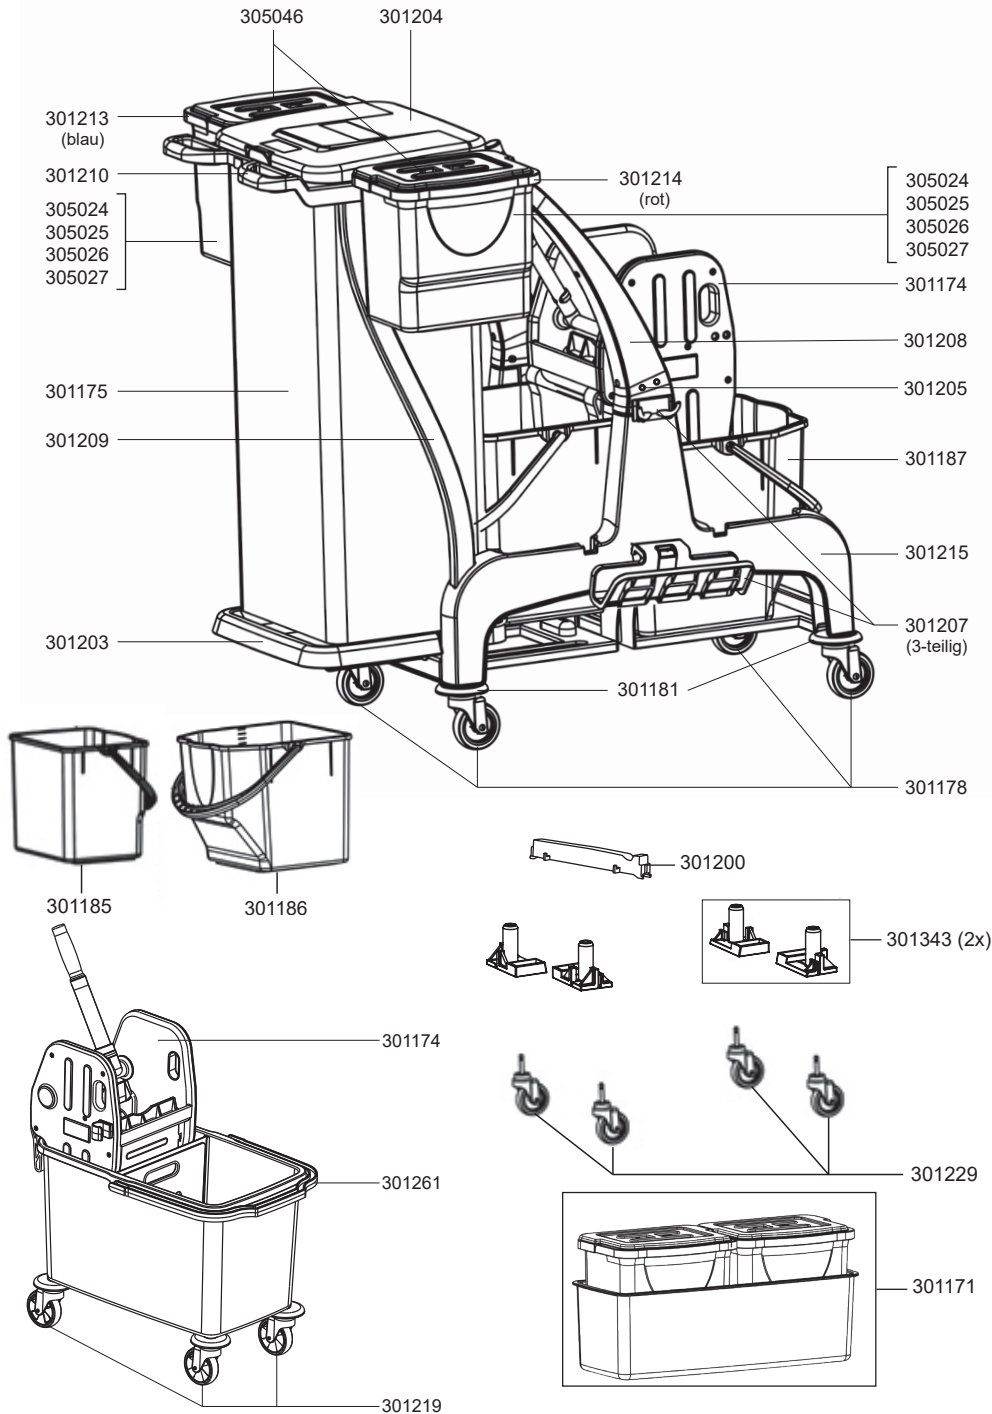

# COMBIX Mini / XL / PRO

Artikel-Nr. Beschreibung

## Ersatzteile Reinigungswagen CombiX

301174	Mopp-Presse
301175	Wäsche- Müllsack CombiX XL, PRO
301178	Lenkrolle Metall, D75, CombiX XL, PRO
301181	Abweiser für Lenkrolle
301185	Eimer CombiX XL, PRO, 18 Liter, grau, blauer Henkel
301186	Eimer CombiX, 25 Liter, grau, blauer Henkel
301187	Eimer, 25 Liter, grau, roter Henkel, CombiX, CombiX XL
301200	Mülltrennung für CombiX XL, PRO
301203	Ablage Wäsche-Müllsack CombiX XL, PRO
301204	Deckel Wäsche-Müllsack CombiX XL, PRO
301205	Steckdübel Set
301207	Halterungs Set
301208	Schubbügel
301209	Stützen Set Wäsche-Müllsack CombiX XL, PRO
301210	Wäsche-Müllsackhalterung CombiX XL, PRO
301211	Henkel gelb CombiX XL, PRO
301212	Henkel grün CombiX XL, PRO
301213	Henkel blau, CombiX XL, PRO
301214	Henkel rot, CombiX XL, PRO
301215	Grundgestell
301285	Lenkrolle Metall, D100, CombiX XL, PRO
301343	Hülsen Set für Lenkrollen
305024	Eimer 6 Liter, grau, blauer Henkel für XL, PRO
305025	Eimer 6 Liter, grau, roter Henkel für XL, PRO
305026	Eimer 6 Liter, grau, grüner Henkel für PRO
305027	Eimer 6 Liter, grau, gelber Henkel für PRO
305046	Deckel 6 Liter Eimer CombiX XL, PRO, transparent

## Zubehör

301229	Lenkrolle Kunststoff, ESD, D75, CombiX
301171	Eimer-Set 2 x 6 Liter, mit Wanne, CombiX PRO

## CombiX Mini

301174	Mopp-Presse
301219	Lenkrolle Kunststoff, D75, CombiX mini
301261	Henkel blau, CombiX mini