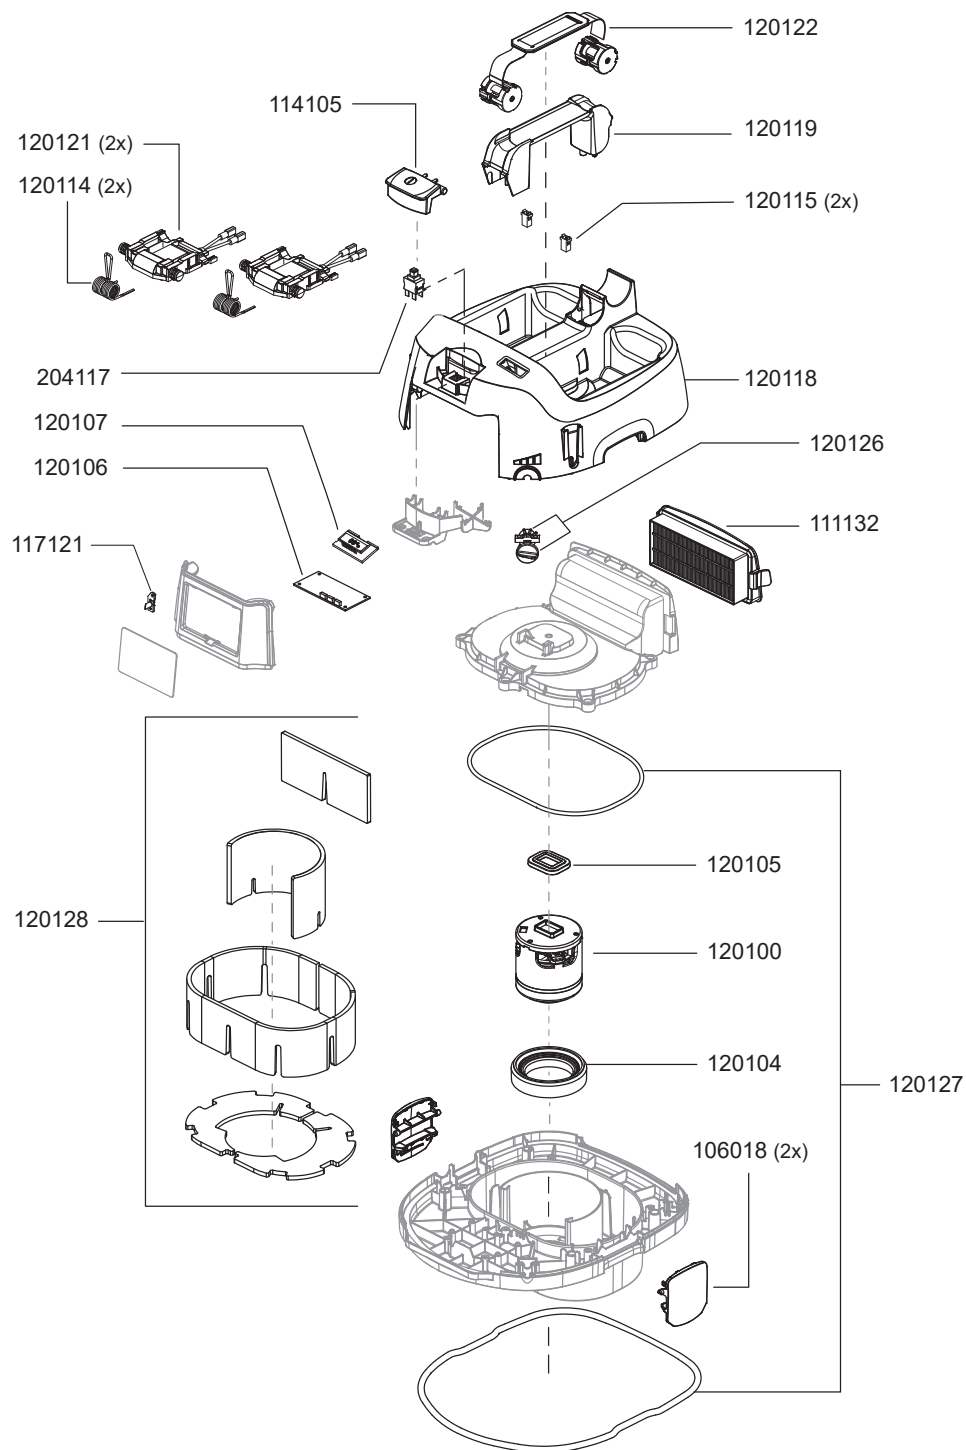

# ERA iGO

Artikel-Nr. Beschreibung

## Ersatzteile Trockensauger ERA iGO

106018	Spannbügel, rot
111132	Filterkassette HEPA13
114105	Taster
117121	LED Era
120100	Gebläsemotor 300W
120104	Motorlager unten
120105	Motorlager oben
120106	Leistungselektronik
120107	Digitalanzeige
120114	Doppelschenkelfeder
120115	Push push Verriegelung
120118	Haube
120119	Handgriff
120121	Akkuslot inkl. Kabelsatz
120122	Tragegurt
120126	Leistungsregulierung elektrisch
120127	Dichtungs Set
120128	Dämmschaum Set
204117	Schalter elektrisch

## Ersatzteile Trockensauger ERA iGO

101023	Fugendüse, D32, 220 mm
101029	Kupplungsgehäuse Set
101093	Schraube Kupplungsgehäuse
106035	Schlauchanschluss für Behälter D32
106047	Motorschutzfilter
106061	Vliesfiltertüte HEPA 13 (VE = 10 Stk.)
117228	Teleskop-Saugrohr, D32, Edelstahl
114101	Flansch für Vliesfiltertüte
114114	Kombidüse, D32, 280 mm
117101	Vliesfilterkorb kplt.
117114	Rad gummiert
117115	Lenkrolle, D60, gummiert
117117	Staufach Filtertüte
117253	Behälter komplett
117294	2in1 Polsterdüse, D32, 130mm
119120	Ladegerät extern (inkl. bei 120002 + 120003, optional bei 120001)
119121	Akku, 18V 5Ah (inkl. bei 120002)
119122	Akku, 18V 7,5Ah (inkl. bei 120003)
120113	Krümmter D32 mit Schlauchanschluss, antistatisch
120124	Saugschlauch, D32, 2m, antistatisch