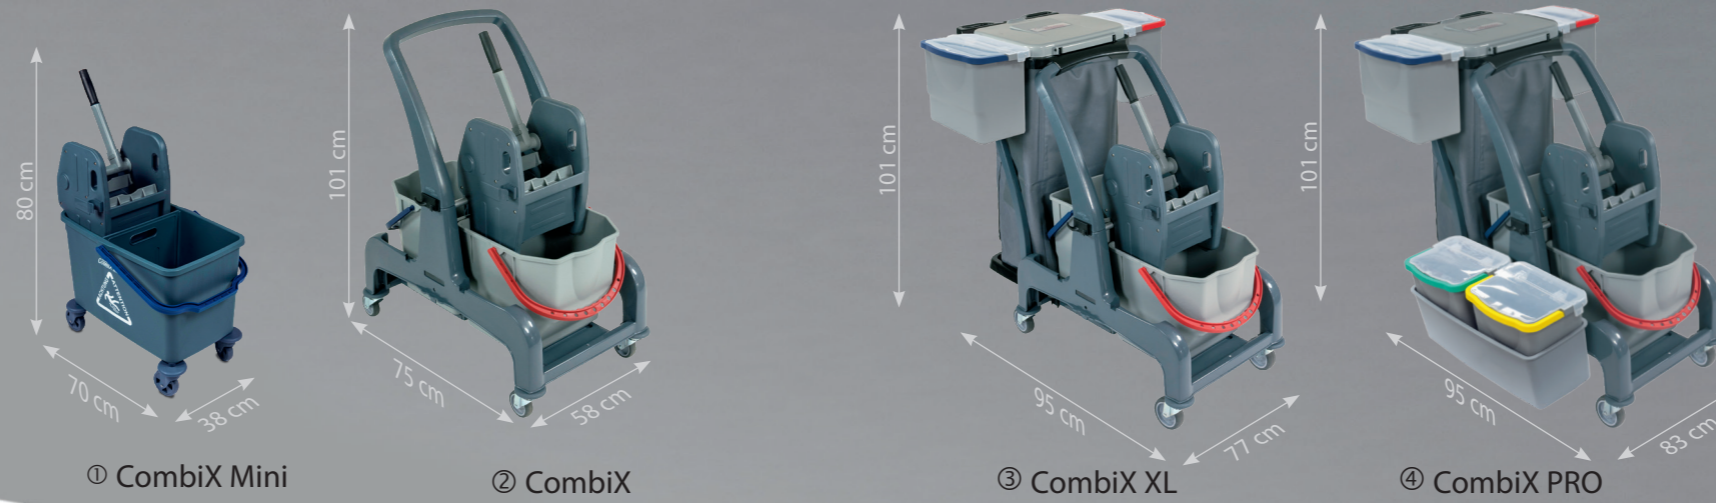

Série CombiX

Chariot de système extensible disponible en quatre versions. Des solutions orientées vers l'application pratique en qualité professionnelle et en exécution haute qualité, presse-franges à 2 pans et roulettes caoutchoutées.

① CombiX Mini

② CombiX

③ CombiX XL

④ CombiX PRO

Compartiment de rangement en série pour le plan de nettoyage.

En option : Séparation des déchets pour CombiX XL/PRO. N° article 301200

Positionnement idéal des seaux à hauteur de travail ergonomique.

CombiX XL, PRO
25 litres rouge N° article 301187
18 litres bleu N° article 301185

Cuve latérale avec 2 seaux de 6 litres pouvant être fermés. En option pour CombiX et CombiX XL, équipement en série pour PRO. N° article 301171

Sac poubelle/à linge opaque d'une capacité de 70 litres.

Grandes roulettes caoutchoutées avec pare-chocs.

COMBIX MINI

	N° article
① COMBIX MINI Seau sur roulettes 1 x 25 litres seau rouge + bleu, Partition modulaire permet en option utiliser comme un seau simple ou double	301216
② COMBIX Double seau à chariot Seau rouge + bleu 2 x 25 litres, chariot en matière plastique avec étrier de poussée, presse-franges à 2 pans et support de balai latéral	301169
③ COMBIX XL Chariot de système Seau rouge de 25 litres, seau bleu 18 litres, seau rouge + bleu 2 x 6 litres, support pour sac poubelle, presse-franges à 2 pans et support de balai latéral	301170
④ COMBIX PRO Chariot de système comme XL + kit de seaux 2 x 6 litres jaune + vert avec cuve	301172
COMBIX, XL, PRO Équipement de base :	
Presse-franges à 2 pans CombiX, XL, PRO	301174
Seau 25 litres Rouge CombiX, XL, PRO	301187
Seau 25 litres bleu CombiX	301186
Seau 18 litres bleu XL, PRO	301185
Seau 6 litres, bleu, PRO	305024
Seau 6 litres, rouge, PRO	305025
Seau 6 litres, jaune, PRO	305026
Seau 6 litres, vert, PRO	305027
Sac à linge/poubelle	301175
Kit de seaux 2 x 6 litres, vert + jaune avec cuve CombiX, XL, PRO	301171
COMBIX XL + PRO Accessoires en option :	
Séparation de déchets	301200