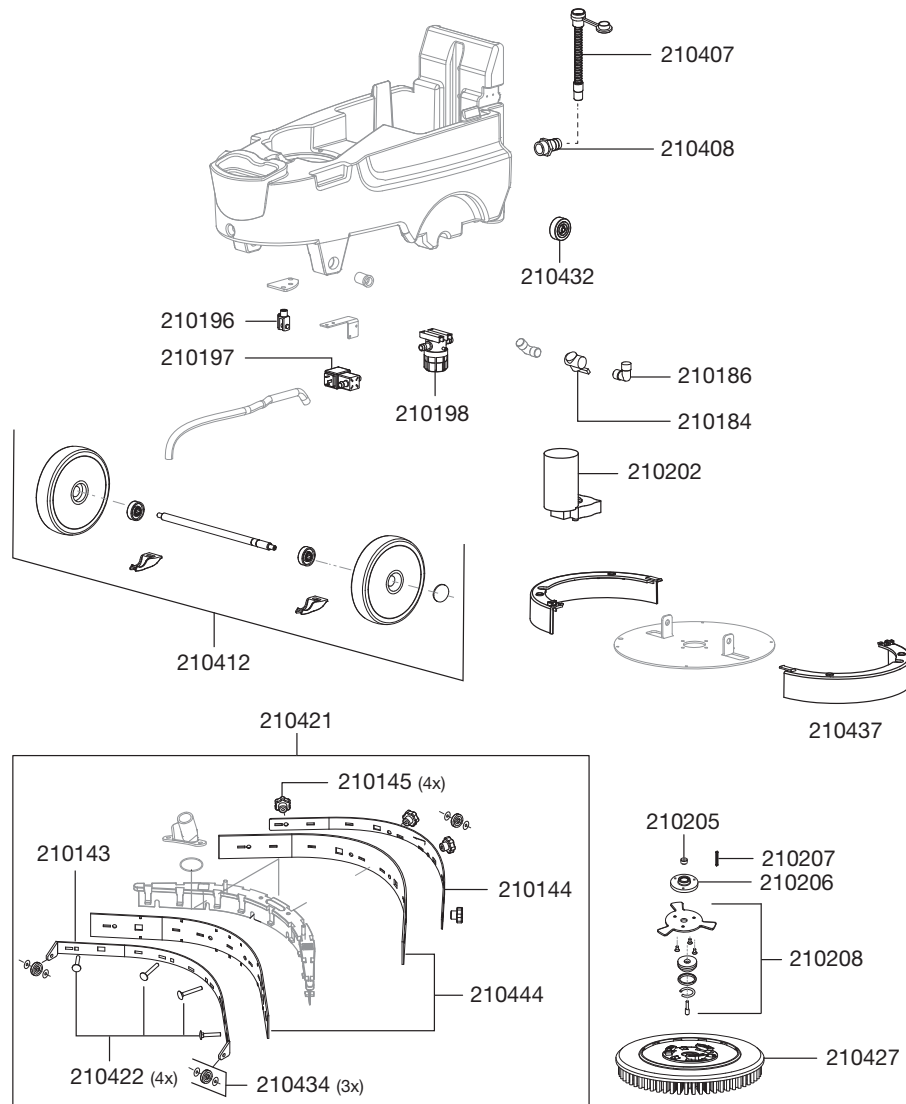

TORANA

Artikel-Nr. Beschreibung

Ersatzteile Scheuersaugmaschine Torana

210132	Kabel Ladegerät-Steckdose
210161	Deckel für Ablassschlauch
210173	Ablassschlauch
210175	Ansaugfilter Motor
210176	Berührschutz Motor
210178	Deckel Frischwasser
210179	Frishwassersieb
210189	Kabelsatz
210191	Elektronik Steuerung
210222	Elektronik, Bedienfeld inkl. Label Bedienfeld
210223	Kabelstrang
210224	Schalter elektrisch
210240	Schaumstoffdichtung Saugmotor
210400	Deckel Schmutzwassertank
210401	Motor
210403	Saugschlauch
210404	Schmutzwasserbehälter Torana
210405	Schalldämpfer
210406	Schlauchhalter
210409	Bowdenzug Torana
210410	Überzug Fußhebel
210413	Label Bedienfeld
210414	Fixier-Set, Bedieneinheit
210416	Halteblech, Schwimmer
210417	Schwimmer
210418	Schwimmergehäuse
210419	Ladegerät, intern
210420	Verbindungskabel Batterie
210431	Batterie 12V, 33 Ah

TORANA

Artikel-Nr. Beschreibung

Ersatzteile Scheuersaugmaschine Torana

210143	Befestigungsleiste, Saugbalken vorne
210144	Befestigungsleiste, Saugbalken hinten
210145	Knebelmutter M6, Saugbalken
210184	Kugelhahn
210186	Winkelfitting
210196	Gabelkopf mit Gewindebohrung M6
210197	Magnetventil
210198	Schauglas mit Frischwassersieb
210202	Motor 400 Watt
210205	Hülse
210206	Flansch
210207	Passfeder 6x6x12
210208	Flansch-Set Antrieb
210407	Ablassschlauch Frischwasser
210408	Fitting
210412	Rad-Set kplt.
210421	Saugbalken kplt.
210422	Schraube M6x35 verzinkt
210427	Schrubbürste, 360mm, (Mittel)
210432	Anfahr-Rad
210434	Rad kugelgelagert, Saugbalken
210437	Kantenschutzprofil Gummi (Set, 2x)
210444	Gummilippe vorne und hinten, Set, ölbeständig