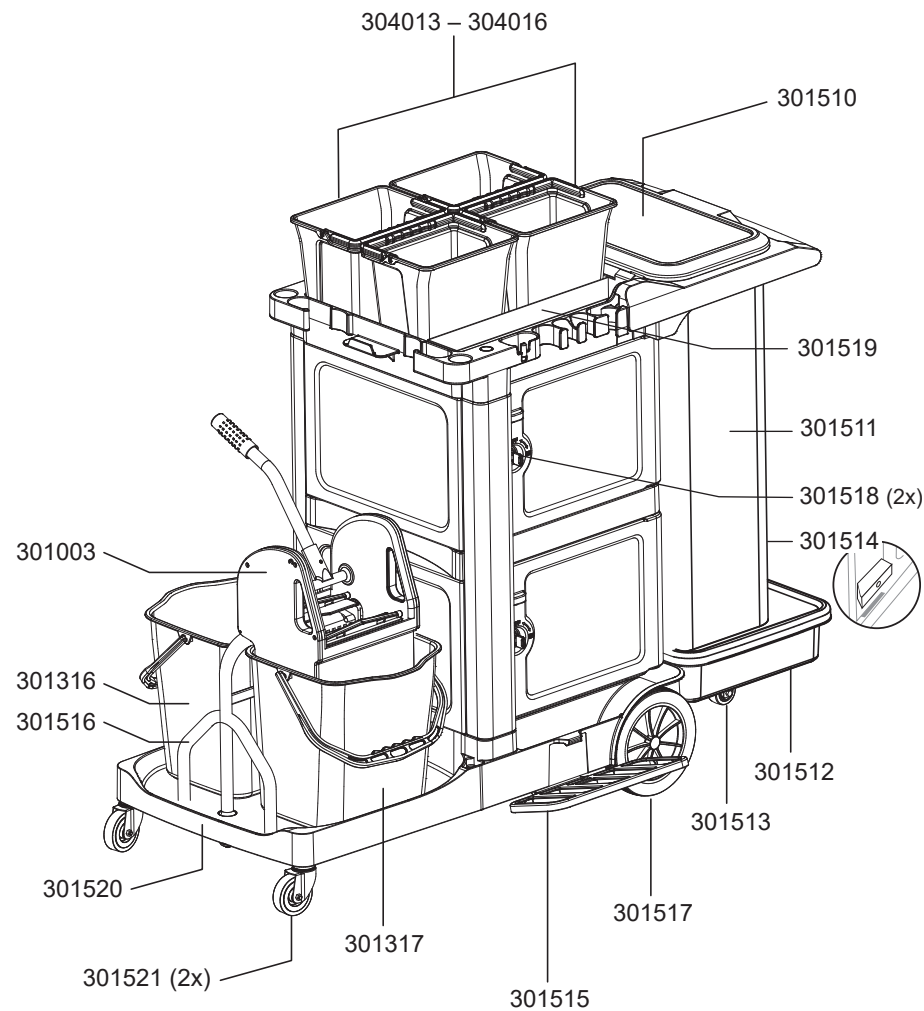

PURIX PRO

Artikel-Nr. Beschreibung

Ersatzteile Reinigungswagen Purix PRO

301003	Mopp-Presse
301316	Eimer 17 Liter, grau, roter Henkel
301317	Eimer 17 Liter, grau, blauer Henkel
301510	Halterung mit Deckel Wäschesack
301511	Wäschesack, grau
301512	Ablagewanne
301513	Lenkrolle für Ablagewanne
301514	Verschlusshebel Ablagewanne, Wäschesack
301515	Moppablage klappbar
301516	Mopp-Pressen-Halterung inkl. Schrauben
301517	Rad
301518	Schloss mit Schlüssel
301519	Trennung / Ablagefach seitlich
301520	Grundplatte
301521	Lenkrolle
304013	Eimer 5 Liter, grau, blauer Henkel
304014	Eimer 5 Liter, grau, roter Henkel
304015	Eimer 5 Liter, grau, grüner Henkel
304016	Eimer 5 Liter, grau, gelber Henkel

Zubehör Reinigungswagen Purix PRO

301003	Mopp-Presse
301197	Ablagewanne 3-Kammer Set
301198	Ablagewanne 4-Kammer Set
301515	Moppablage klappbar
301521	Mülltrennung für Reinigungswagen