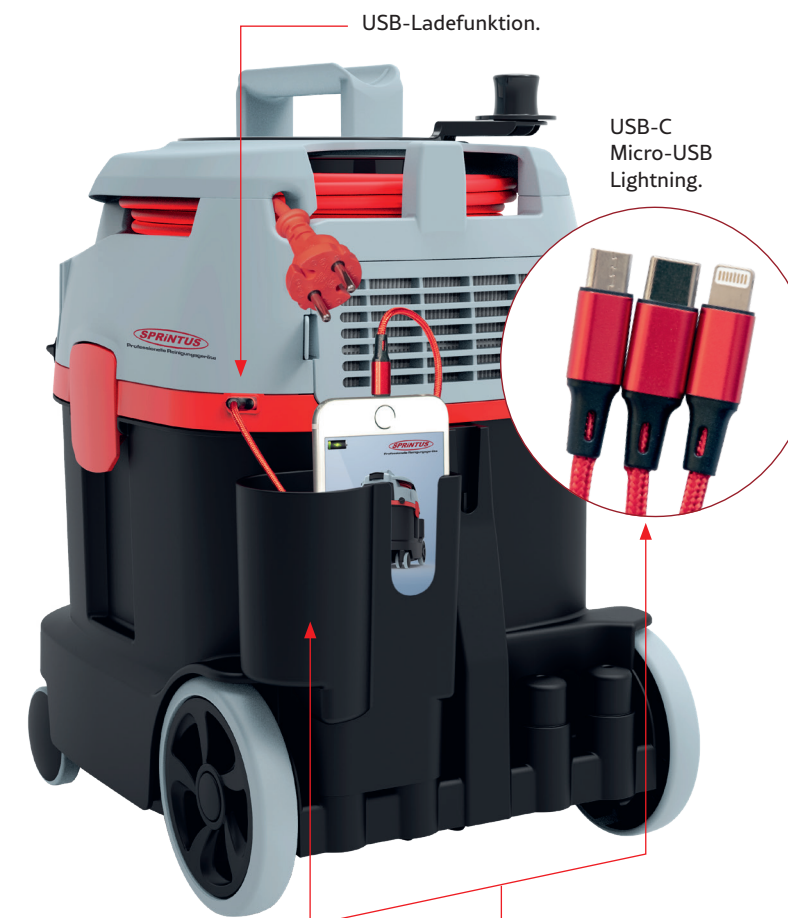

USB-Ladefunktion.

USB-C
Micro-USB
Lightning.

Optionale Aufbewahrungsbox inkl. 3in1 Ladekabel.
Serienausstattung bei ERA PRO. Art.-Nr. 117111