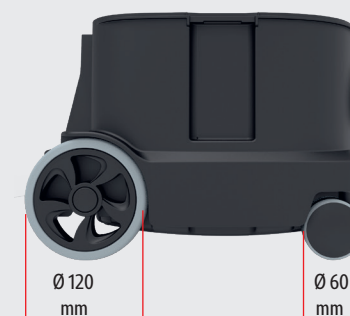

Teleskopsaugrohr  
Edelstahl, 0,6-1 m

	Art.-Nr.	CH	DE
<b>ERA TEC</b>			117020
<b>ERA TEC ZERO</b>	Z117021	Z117020	
inkl. Teleskoprohr Ø 32 mm, Saugschlauch 2,5 m, HEPA 13 Vliesfilterkorb, HEPA 13 Vliesfiltertüte, HEPA 13 Filterkassette, Fugendüse, 2in1 Polsterdüse, Energy-Kombidüse 280 mm, Netzkabel 12 m, steckbar, signalrot			
<b>Vliesfiltertüten:</b>			
Vliesfiltertüte (10 Stk.)			106013
Vliesfiltertüte (250 Stk.)			106014
HEPA 13 Vliesfiltertüte (10 Stk.)			106061
<b>Standardzubehör:</b>			
Teleskopsaugrohr Edelstahl, 0,6 - 1 m, Ø 32 mm			111133
Saugschlauch komplett, 2,5 m			114113
Energy-Kombidüse 280 mm			114114
2in1 Polsterdüse 115 mm			117294
Fugendüse 230 mm			101023
HEPA 13 Vliesfilterkorb			117101
HEPA 13 Filterkassette <b>Tipp</b>			111132
HEPA 14 Filterkassette			111193
Netzkabel 12 m, steckbar, signalrot	111158		117133
<b>ZUBEHÖRÜBERSICHT</b> siehe Seite 48-49 und 108.			

## FEATURES

LED Anzeige bei Verstopfungen, rot.

Betriebs LED, blau.

Cleveres Filtertütenreservfach.

Stufenlose einstellbarer ECO-Modus  
100 %  $\text{LpA}$ : 54 LpA [dB]  
50 %  $\text{LpA}$ : 49 LpA [dB]

Extra große gummierte Laufräder und Lenkrollen.

USB-Ladefunktion.

USB-C  
Micro-USB  
Lightning.

Optionale Aufbewahrungsbox inkl. 3in1 Ladekabel.  
Serienausstattung bei ERA PRO. Art.-Nr. 117111