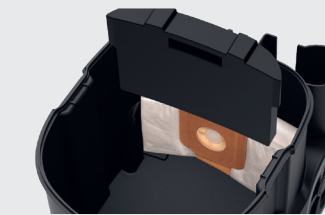

Teleskopsaugrohr  
Edelstahl, 0,6-1 m

	Art.-Nr.	CH	DE
<b>ERA TEC</b>			117020
<b>ERA TEC ZERO</b>	Z117021	Z117020	
inkl. Teleskoprohr Ø 32 mm, Saugschlauch 2,5 m, HEPA 13 Vliesfilterkorb, HEPA 13 Vliesfiltertüte, HEPA 13 Filterkassette, Fugendüse, 2in1 Polsterdüse, Energy-Kombidüse 280 mm, Netzkabel 12 m, steckbar, signalrot			
<b>Vliesfiltertüten:</b>			
Vliesfiltertüte (10 Stk.)			106013
Vliesfiltertüte (250 Stk.)			106014
HEPA 13 Vliesfiltertüte (10 Stk.)			106061
<b>Standardzubehör:</b>			
Teleskopsaugrohr Edelstahl, 0,6 - 1 m, Ø 32 mm			111133
Saugschlauch komplett, 2,5 m			114113
Energy-Kombidüse 280 mm			114114
2in1 Polsterdüse 115 mm			117294
Fugendüse 230 mm			101023
HEPA 13 Vliesfilterkorb			117101
HEPA 13 Filterkassette <b>Tipp</b>			111132
HEPA 14 Filterkassette			111193
Netzkabel 12 m, steckbar, signalrot	111158		117133
<b>ZUBEHÖRÜBERSICHT</b> siehe Seite 48-49 und 108.			

## FEATURES

LED Anzeige bei Verstopfungen, rot.

Betriebs LED, blau.

Cleveres Filtertütenreservfach.

Stufenlose einstellbarer ECO-Modus  
100 %  $\text{LpA}$ : 54 LpA [dB]  
50 %  $\text{LpA}$ : 49 LpA [dB]

Extra große gummierte Laufräder und Lenkrollen.

USB-Ladefunktion.

USB-C  
Micro-USB  
Lightning.

Optionale Aufbewahrungsbox inkl. 3in1 Ladekabel.  
Serienausstattung bei ERA PRO. Art.-Nr. 117111