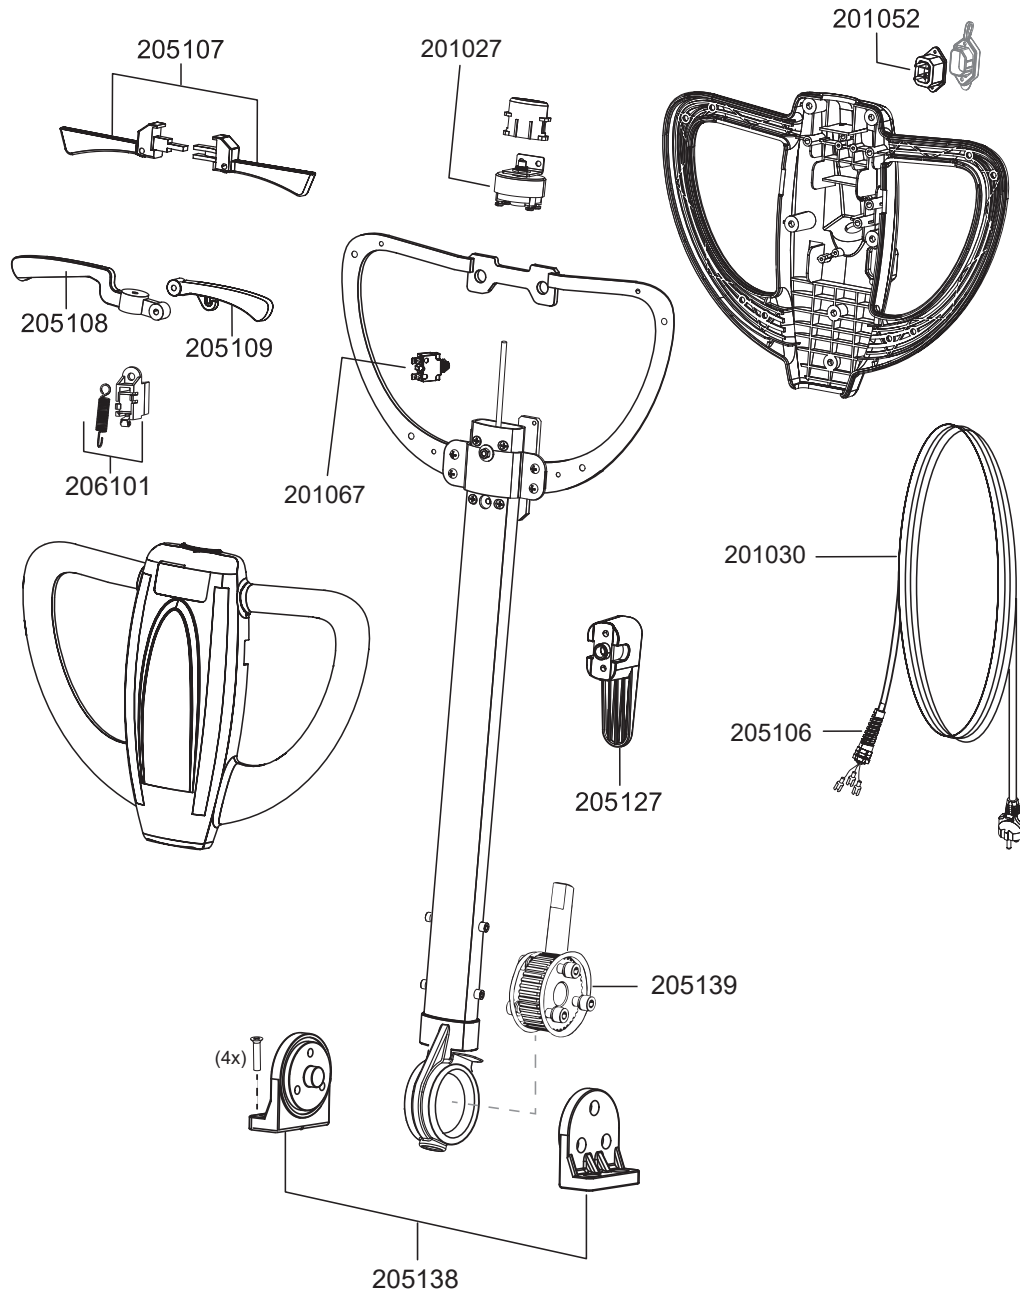

# ZEUS

N° article Description

### Pièces de rechange Zeus

201027	interrupteur
201030	câble électrique, 12m, rouge
201052	prise
201067	disjoncteur thermique
205106	serre-câble
205107	levier
205108	levier d'ajustage réglage
205109	levier d'eau douce
205127	crochet à câble
206101	interrupteur électrovanne
205138	kit bloc de support
205139	kit roue dentée

## Pièces de rechange Zeus

203105	rondelle de bride
205120	brosse, 432mm (doux)
205121	brosse, 432mm (dur)
205122	disque d'entraînement de patin, 380mm
205124	condensateur 250 µF (démarrage)
205125	condensateur 30 µF (fonctionnel)
206105	set tuyau de remplissage
206107	bornier
206108	électrovanne
206110	connexion d'eau douce
206111	butoir en caoutchouc
206112	axe de roue
206113	réservoir d'eau
206114	roue complète, gommé
206115	soupape réservoir

## Accessoires Zeus

201005	Pad blanc	17" (UE = 5 pcs.)
201006	Pad rouge	17" (UE = 5 pcs.)
201007	Pad noir	17" (UE = 5 pcs.)
201008	Pad vert	17" (UE = 5 pcs.)
201009	Queen Bonnet Pad	17"
205131	set brosses (205120, 205121, 205122)	
201076	Power Pad	
201077	Duo Pad	