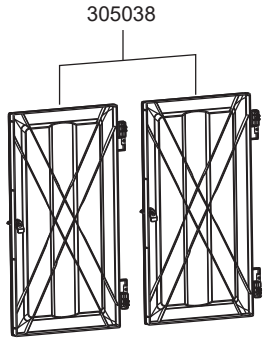

305038

305018