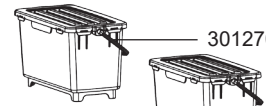

305011

305020

305019

Press - Set

301174

301290

301185

305031

305017

305010

305020

Box/ Box Compact - Set

301270

301271

305017

305010

305050

305020

N° article Description

Pièces de rechange chariot nettoyage VariX

305010	plaque de base avec rainure / ressort
305011	plaque de base avec rainure / rainure
305012	barre fixation pour sac poubelle, 60 litres, bleu
305013	barre fixation pour sac poubelle, 60 litres, rouge
305014	séparation des déchets
305015	barre fixation pour sac poubelle, 30 litres, bleu
305016	barre fixation pour sac poubelle, 30 litres, rouge
305018	filet linge, 35 litres, noir
305019	roulette orientable, D150
305020	roulette orientable, D150, avec frein
305021	tiroir, plat, gris
305022	tiroir, moyen, gris
305023	bac suspension, gris
305024	seau 6 litres, gris, anse bleu
305025	seau 6 litres, gris, anse rouge
305026	seau 6 litres, gris, anse vert
305027	seau 6 litres, gris, anse jaune
305038	kit portes
305042	support panneau d'avertissement
305043	kit support incl. rail / vis / 3 supports / 1 crochet
305045	clip fixation pour rail
305046	couvercle pour seau 6 litres CombiX XL, PRO, transp.
305047	kit de rails