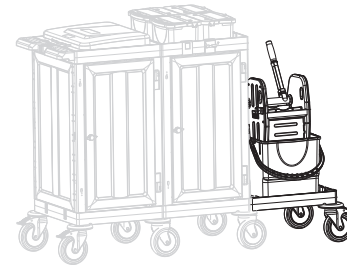

301174

301290

301185

305031

305017

305010

305020