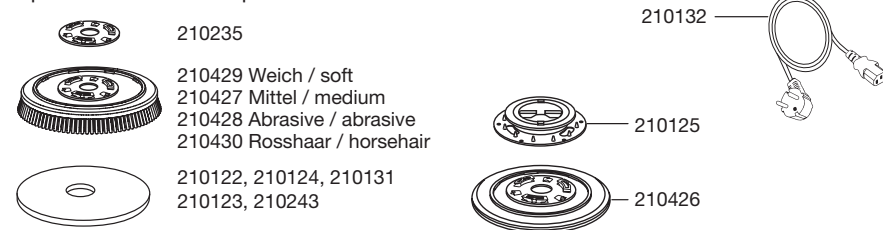

TORANA

N° article Description

Pièces de rechange Torana

210132	cable for internal charger 210.159, 210.188
210161	couvercle pour tuyau de vidange
210173	tuyau de vidange
210175	filtre de succion du moteur
210176	protection de contact du moteur
210178	couvercle eau douce
210179	tamis d'eau douce
210189	jeu de câbles
210191	circuit imprimé
210222	circuit imprimé avec label panneau de commande
210223	faisceau de câbles
210224	interrupteur électrique
210240	joint mousse pour moteur
210400	capot pour réservoir d'eau usée
210401	Moteur
210403	tuyau d'aspiration
210404	réservoir d'eau usée
210405	silencieux
210406	porte-tuyau
210409	câble bowden
210410	capot pédale
210413	label panneau de commande
210414	set de fixation, unité de commande
210416	plaque de retenue flotteur
210417	flotteur
210418	boîtier de flotteur
210419	chargeur, interne
210420	câble batterie
210431	batterie, 12 V, 33 Ah

TORANA

Optionales Zubehör / optional accessories

N° article Description

Pièces de rechange Torana

210143	attache antérieure du suceur
210144	attache arrière du suceur
210145	écrou suceur
210184	varne à boule
210186	raccord angle
210196	vis
210197	électrovanne
210198	hublot avec tamis d'eau douce
210202	moteur, 400 Watt
210205	manchon
210206	bride
210207	clavette
210208	bride set
210407	tuyau de vidange eau douce
210408	raccord
210412	set de roues complet
210421	suceur complet
210422	vis suceur
210427	brosse, 360mm,(moyen)
210432	roue de démarrage pour suceur
210434	roue pour suceur
210437	bordure de protection en caoutchouc
210444	Jeu de lames de raclette avant et arrière