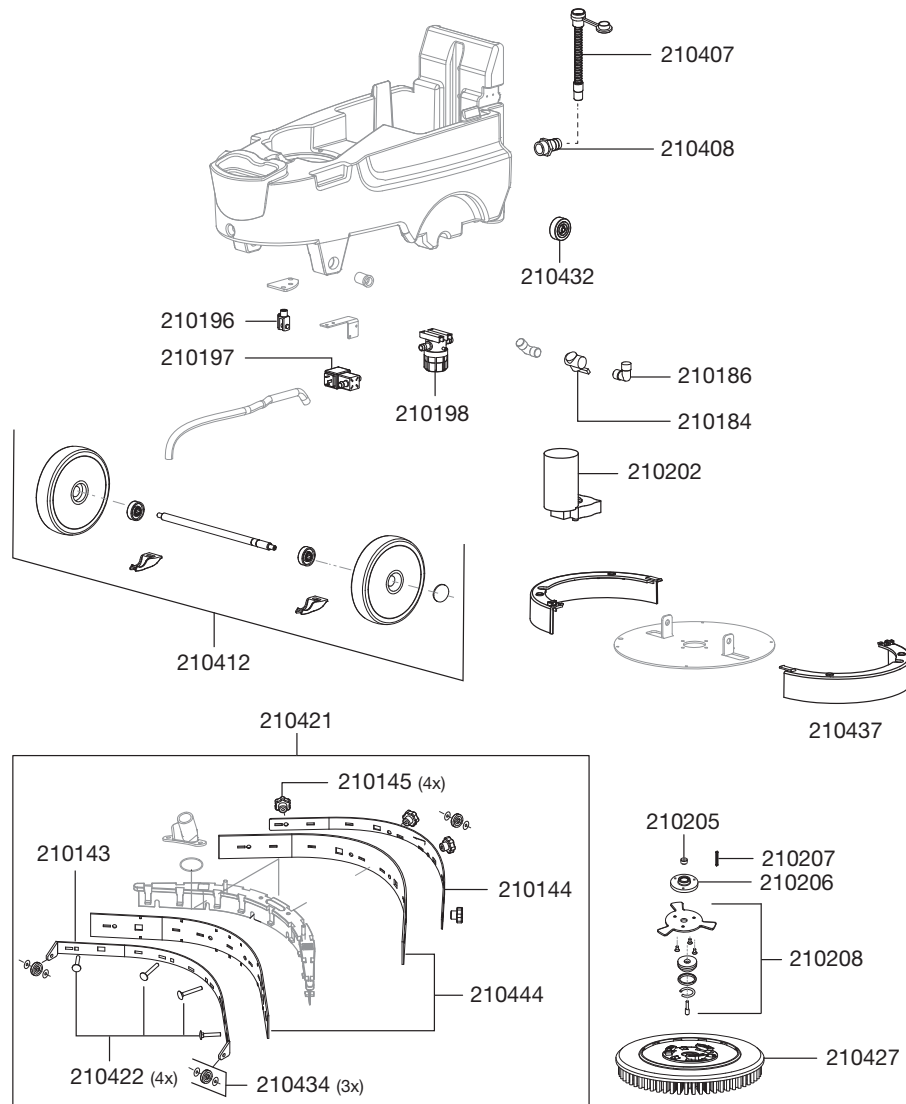

TORANA

N° article Description

Pièces de rechange Torana

210132	cable for internal charger 210.159, 210.188
210161	couvercle pour tuyau de vidange
210173	tuyau de vidange
210175	filtre de succion du moteur
210176	protection de contact du moteur
210178	couvercle eau douce
210179	tamis d'eau douce
210189	jeu de câbles
210191	circuit imprimé
210222	circuit imprimé avec label panneau de commande
210223	faisceau de câbles
210224	interrupteur électrique
210240	joint mousse pour moteur
210400	capot pour réservoir d'eau usée
210401	Moteur
210403	tuyau d'aspiration
210404	réservoir d'eau usée
210405	silencieux
210406	porte-tuyau
210409	câble bowden
210410	capot pédale
210413	label panneau de commande
210414	set de fixation, unité de commande
210416	plaque de retenue flotteur
210417	flotteur
210418	boîtier de flotteur
210419	chargeur, interne
210420	câble batterie
210431	batterie, 12 V, 33 Ah

TORANA

Optionales Zubehör / optional accessories

N° article Description

Pièces de rechange Torana

210143	attache antérieure du suceur
210144	attache arrière du suceur
210145	écrou suceur
210184	varne à boule
210186	raccord angle
210196	vis
210197	électrovanne
210198	hublot avec tamis d'eau douce
210202	moteur, 400 Watt
210205	manchon
210206	bride
210207	clavette
210208	bride set
210407	tuyau de vidange eau douce
210408	raccord
210412	set de roues complet
210421	suceur complet
210422	vis suceur
210427	brosse, 360mm,(moyen)
210432	roue de démarrage pour suceur
210434	roue pour suceur
210437	bordure de protection en caoutchouc
210444	Jeu de lames de raclette avant et arrière