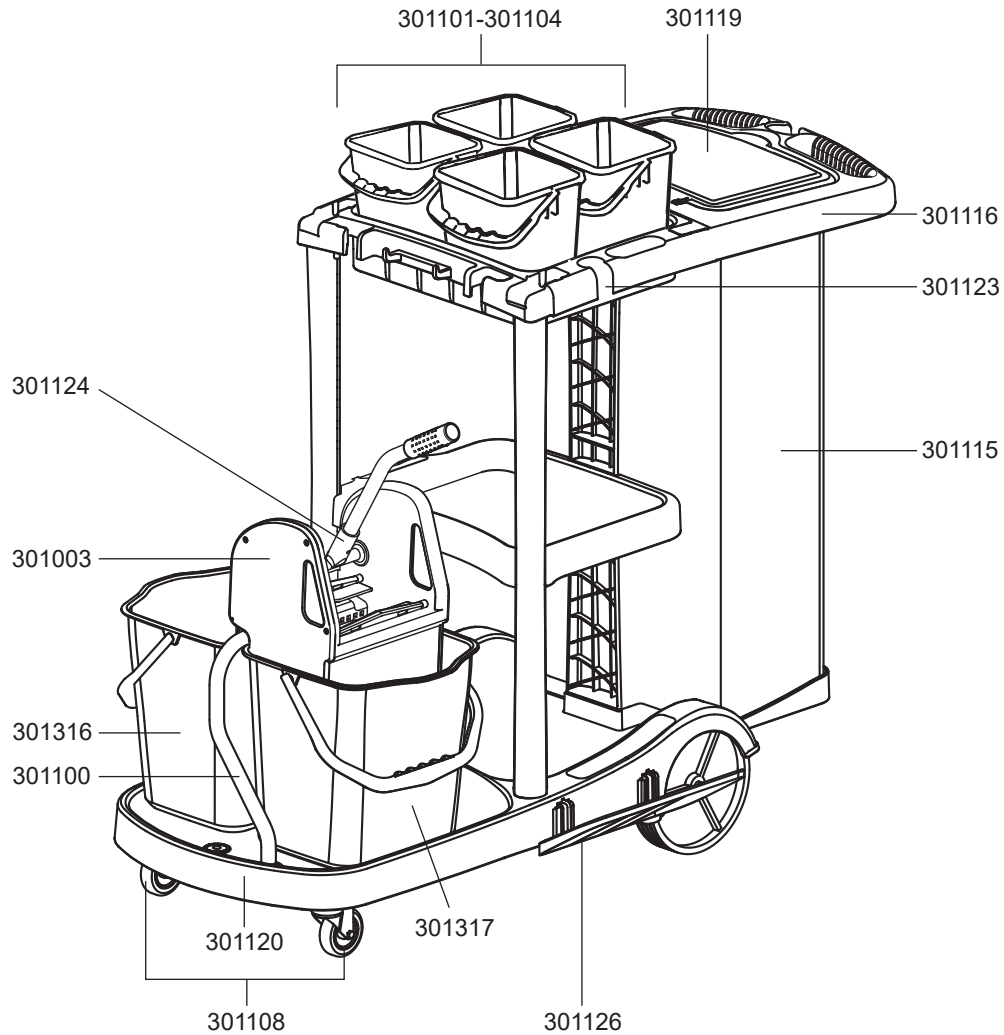

# PURIX

N° article Description

### Pièces de rechange chariot nettoyage Purix

301003	presse-serpillère
301100	support presse-serpillère
301101	seau 4 litres, gris, anse rouge
301102	seau 4 litres, gris, anse jaune
301103	seau 4 litres, gris, anse bleu
301104	seau 4 litres, gris, anse vert
301108	roulette orientable D75, chariot de service
301115	sac à linge, gris
301116	support avec couvercle
301119	séparation des déchets pour chariot de service
301120	plaque de base pour chariot de service
301123	support de manche pour chariot de service
301126	dépôt de mop pour chariot de service
301316	seau 17 litres, gris, anse rouge
301317	seau 17 litres, gris, anse bleu

### Accessoires chariot nettoyage Purix

301197	kit de réservoir 3 compartiments
301198	kit de réservoir 4 compartiments