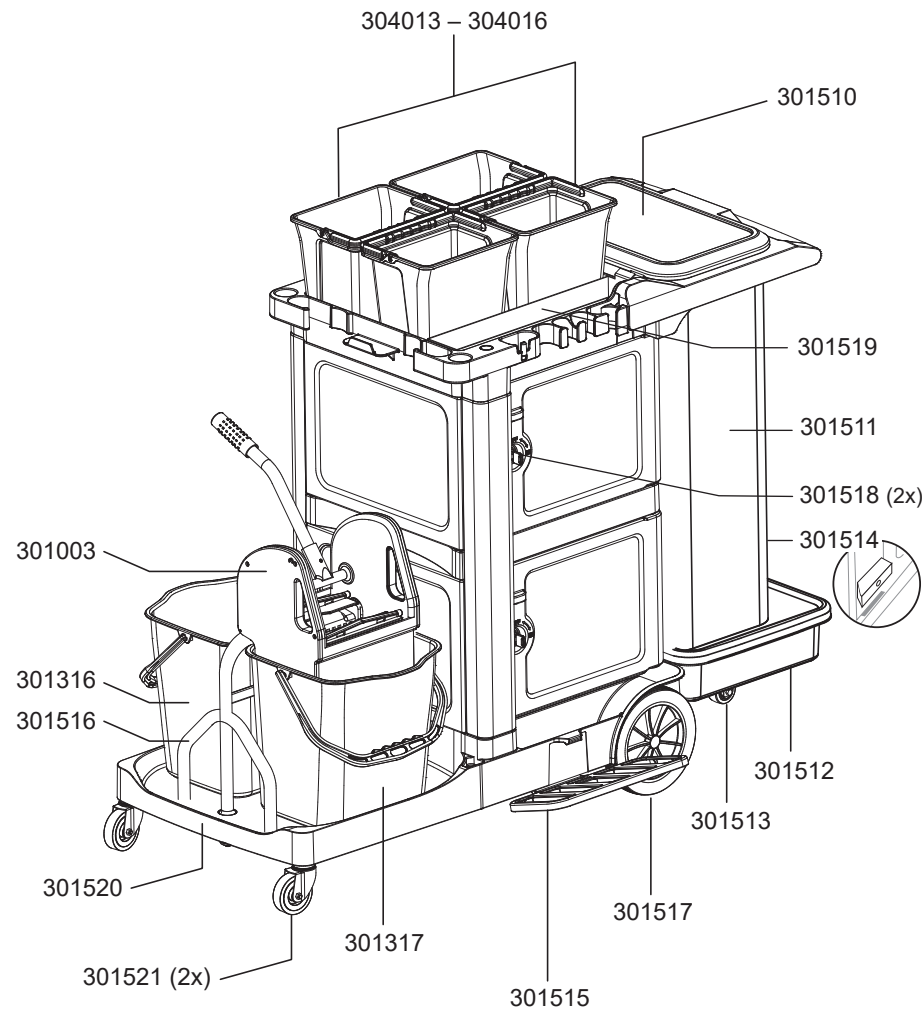

PURIX PRO

N° article Description

Pièces de rechange chariot nettoyeur Purix PRO

301003	presse-serpillère
301316	seau 17 litres, gris, anse rouge
301317	seau 17 litres, gris, anse bleu
301510	support avec couvercle
301511	sac à linge, gris
301512	kit de réservoir
301513	roulette orientable pour kit de réservoir
301514	levier de fermeture pour kit de réservoir
301515	dépôt de mop, pliable
301516	support presse-serpillère
301517	roue
301518	serrure avec clé
301519	tri / compartiment de côté
301520	plaque de base
301521	roulette orientable
304013	seau 5 litres, gris, anse bleu
304014	seau 5 litres, gris, anse rouge
304015	seau 5 litres, gris, anse vert
304016	seau 5 litres, gris, anse jaune

Accessoires chariot nettoyeur Purix PRO

301003	presse-serpillère
301197	kit de réservoir 3 compartiments
301198	kit de réservoir 4 compartiments
301515	dépôt de mop, pliable