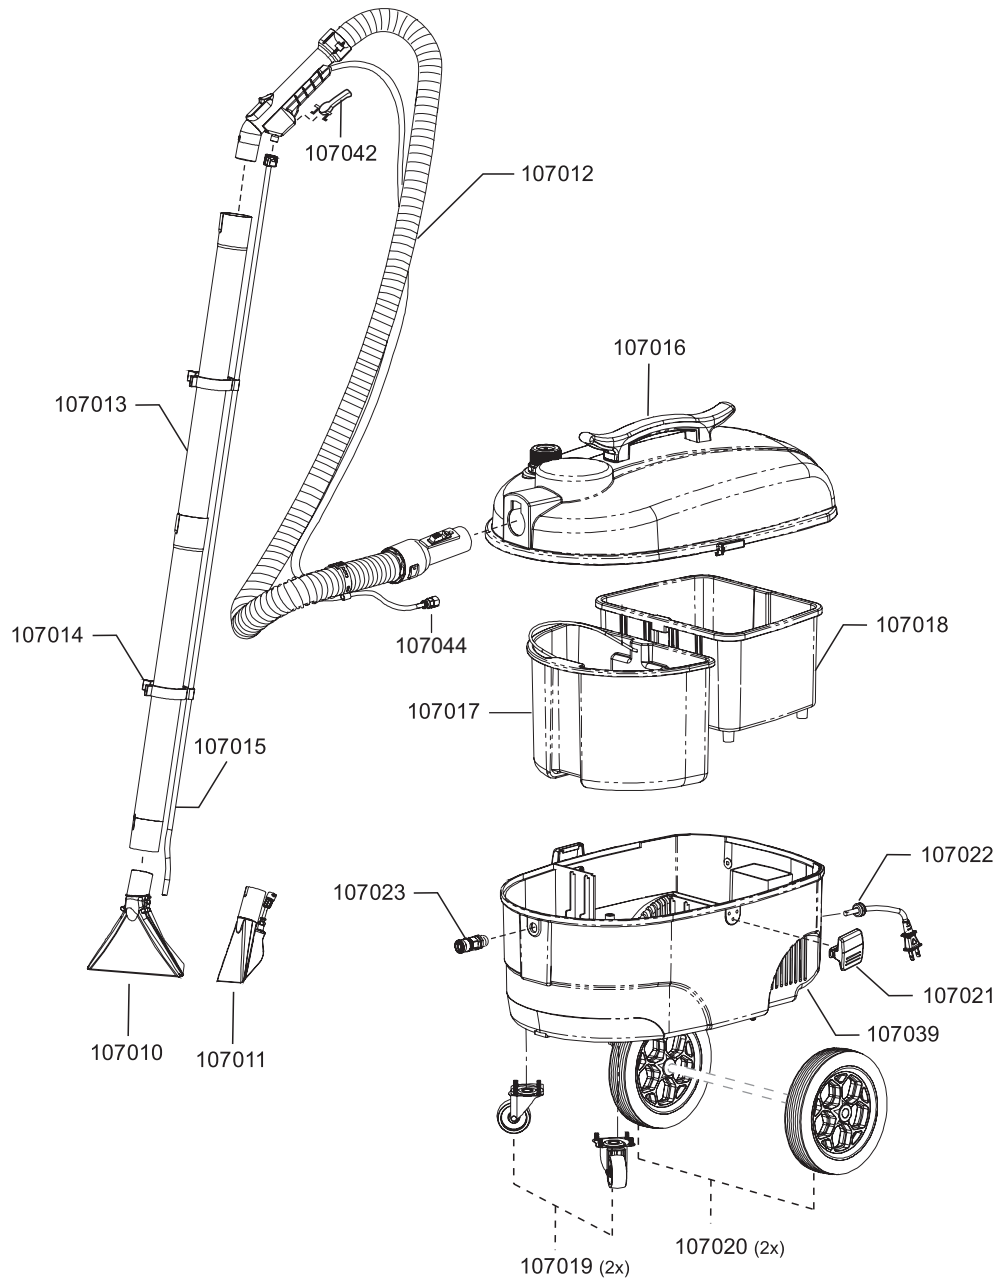

SE 7

N° article. Description

Pièces de rechange SE7

107010	embout pour sols, D38, 250mm
107011	embout pour surfaces capitonnées, D38, 105mm
107012	tuyau d'aspiration, D38, 2,5m
107013	tube d'aspiration, D38, inox
107014	clip pour tuyau d'eau
107015	tuyau d'eau
107016	couvercle complet
107017	réservoir d'eau usée
107018	réservoir d'eau douce
107019	roulette orientable, D50
107020	roue
107021	fermeture à ressort
107022	câble électrique, 7,5m, noir
107023	connexion d'eau douce
107039	boîtier
107042	levier de commande
107044	manchon avec raccord

SE 7

N° article Description

Pièces de rechange SE7

106016	interrupteur électrique
107024	moteur de soufflerie, 1100 Watt
107026	boîtier d'interrupteur
107028	couvercle interrupteur
107029	joint réservoir d'eau propre
107031	jeu de câbles
107033	mousse d'isolation
107034	boîtier de filtre
107035	pompe
107036	jeu de tuyau pour pompe