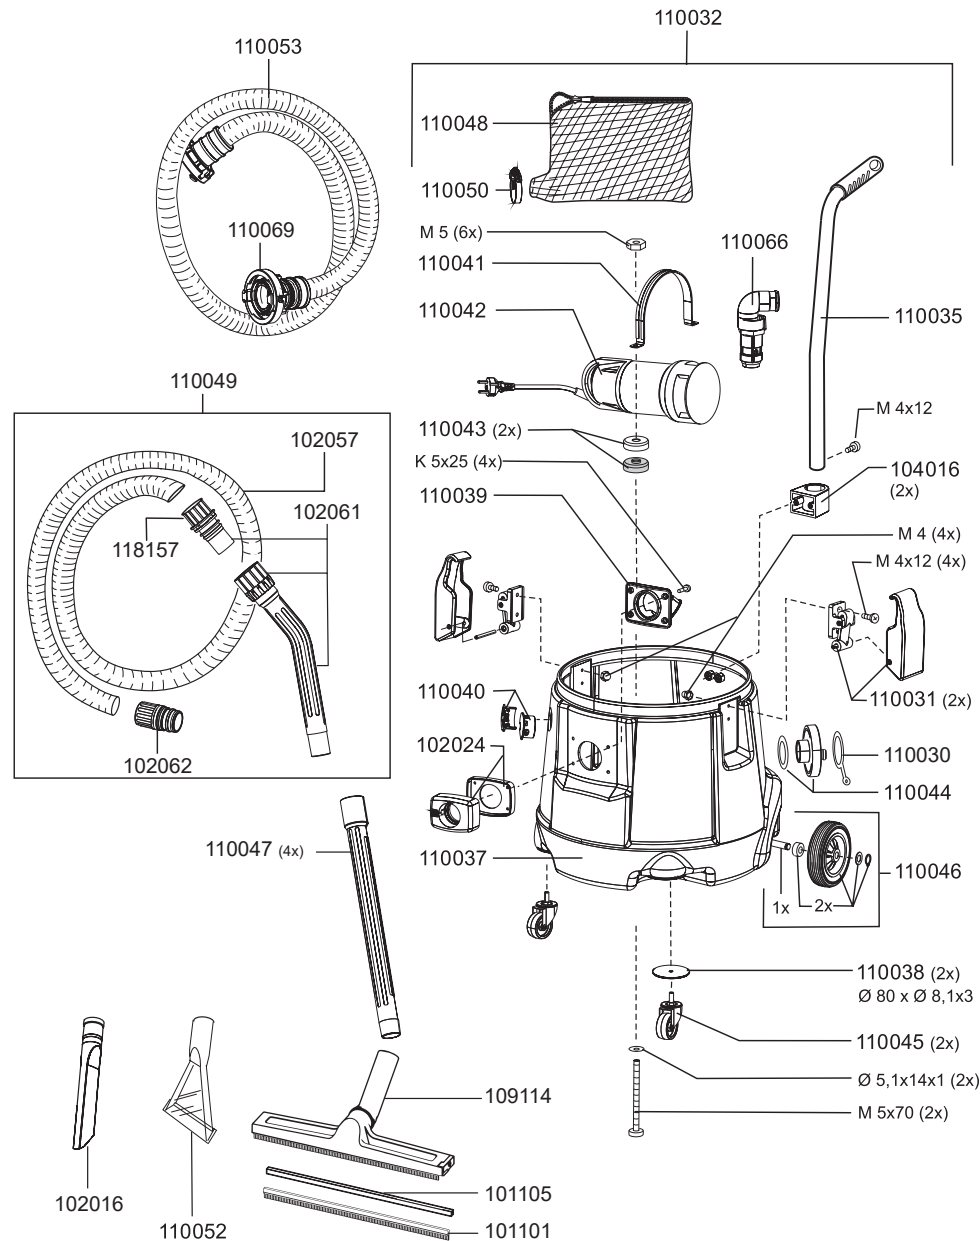

# N51/1 KPS

N° article Description

## Pièces de rechange N51/1 KPS

102046	bande d'étanchement large
106016	interrupteur électrique
109117	moteur de soufflerie, 1300 Watt
109011	bouton
109012	ressort pour bouton
109013	capot
109014	Plaque multiprise
109015	prise
109016	couvercle prise
109018	boîtier d'interrupteur
109022	serre-câble
109024	conduite d'air
109030	roulement du moteur en haut
109031	roulement du moteur en bas
109033	boîtier de conduite d'air, en bas
109035	vis K5, 5x30
109041	couvercle d'ouverture
109046	set boîtier d'air sortant
109048	mousse d'isolation, air sortant
109052	joint, flotteur
109054	flotteur
110020	toron set
110057	boîtier d'air sortant
110070	plaque de base
110072	câble électrique, 10m, avec FI disjoncteur
110073	mousse d'isolation, air sortant
110074	boîtier entretoise
110075	tête d'aspiraton complète
110080	FI disjoncteur
110082	boîtier flotteur

## Pièces de rechange N51/1 KPS

102016	suceur pour fentes, D38, 240mm
102024	manchon d'aspiration D38 complet
102061	poignée avec connecteur tuyau D38, antistatique
102062	connecteur tuyau pour réservoir, antistatic
104016	bride de serrage
109114	embout pour sols humides, D38, 360mm, avec crochet
110030	bague d'étanchéité avec capot
110031	fermeture à ressort
110032	réservoir complet
110035	tige de poussée
110037	réservoir
110038	rondelle 80x8, 1x3
110039	manchon d'entrée
110040	passage de câble, réservoir
110041	fixation de pompe
110042	pompe
110043	rondelle VA avec joint
110044	C-accouplement avec raccord fileté
110045	roulette orientable, D50
110046	kit de roues
110047	tube d'aspiration, D38, plastique
110048	sac-filet
110049	tuyau d'aspiration, D38, 7m
110050	colliers réouvables
110052	suceur pour bassin, D38, 90mm
110053	tuyau en C côté pompe, D38, 10m
110066	système de tubage pour pompe
110069	C-accouplement connection
118157	connecteur tuyau pour poignée, antistatique