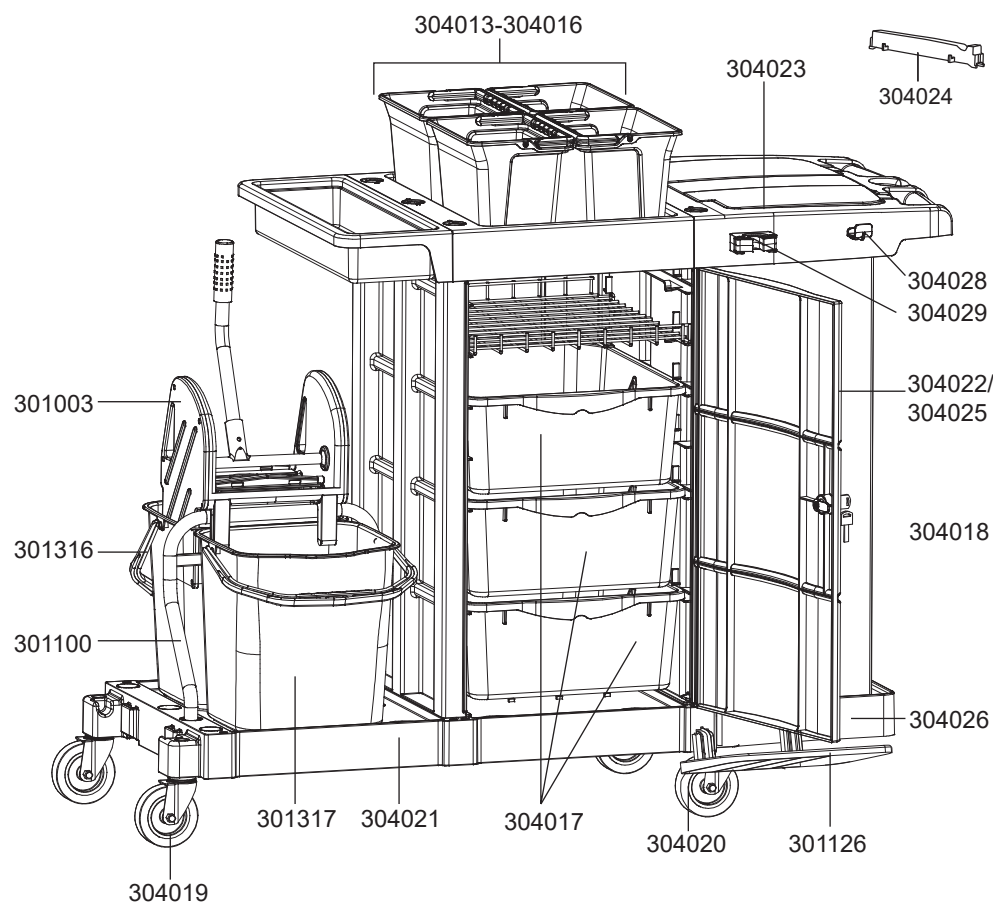

# MATRIX

N° article Description

### Pièces de rechange chariot de service Matrix

301003	presse-serpillère
301100	support presse-serpillère
301126	dépôt de mop pour chariot de service
301316	seau 17 litres, gris, anse rouge
301317	seau 17 litres, gris, anse bleu
304013	bucket 5 litres, gris, anse bleu
304014	bucket 5 litres, gris, anse rouge
304015	bucket 5 litres, gris, anse vert
304016	bucket 5 litres, gris, anse jaune
304017	kit de réservoir 1 compartiment
304018	clé
304019	roulette orientable, D100
304020	roulette orientable, D100 avec frein
304022	sac à linge
304023	couvercle pour sac à linge
304024	séparation des déchets
304025	lac à linge petit
304026	bac pour sac à linge Matrix
304028	support pour chiffons
304029	support pour manches
304021	plaque de base

### Matrix mop box kit

301270	mop box, 22 litres, gris, anse et couvercle bleu
301271	mop box, 22 litres, gris, anse et couvercle rouge
301272	mop box kit Matrix