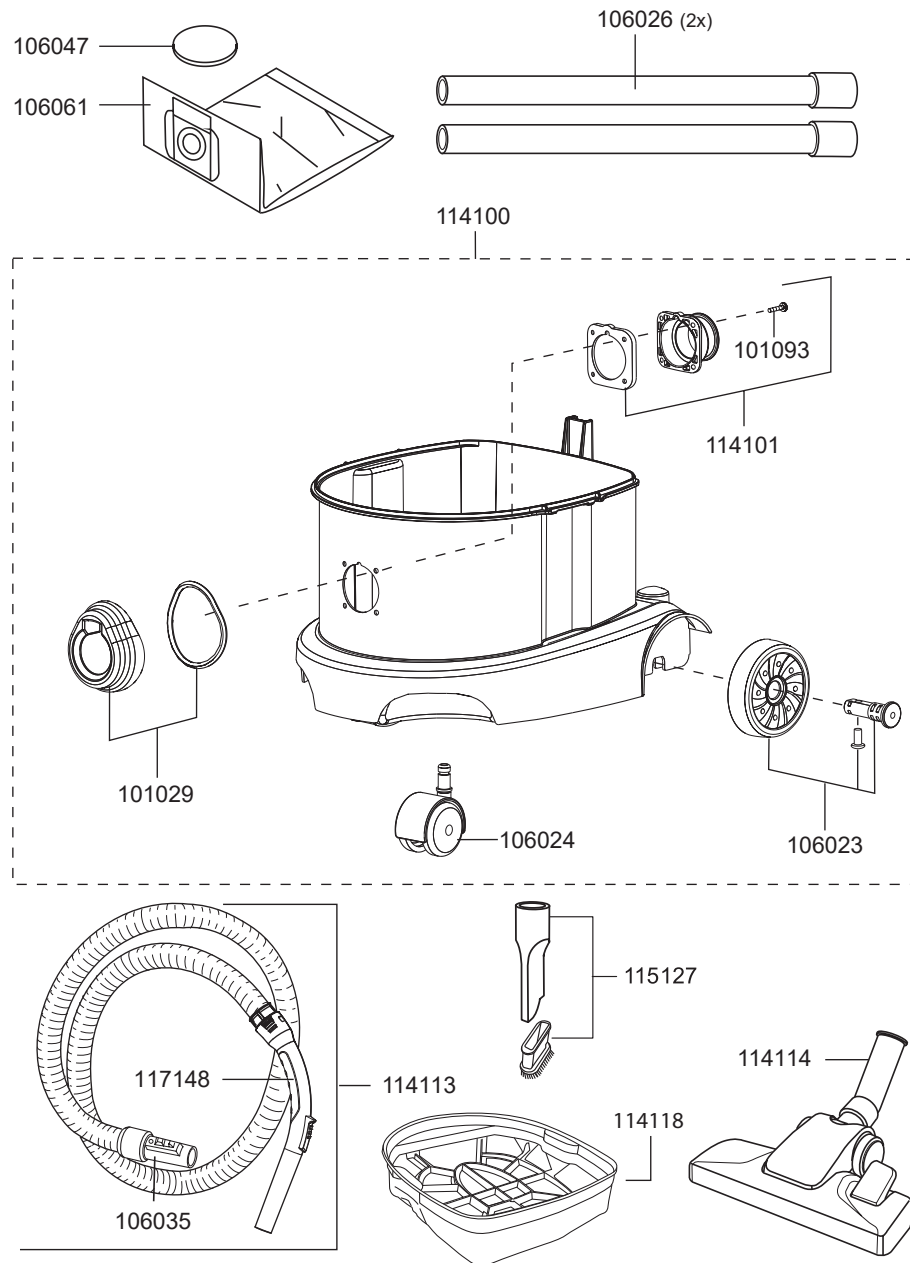

FLOORY

N° article. Description

Pièces de rechange pour aspirateur à sec Floory

106016	interrupteur électrique
106018	fermeture à ressort, rouge
106019	porte-filtre
111121	fixation connecteur
111122	prise
111123	écrou carré
111128	câble électrique, 10m, noir, enfichable
111145	boîtier prise
111168	toron set, prise-interrupteur
111306	toron set
114104	mousse d'air sortant
114105	bouton
114106	joint, plaque de base
114107	roulement du moteur en bas
114108	roulement du moteur en haut
114109	moteur de soufflerie, 700 Watt
114110	mousse d'isolation, moteur
114112	crochet du câble
114119	vis M5 x 40
114126	Capot
117113	régulation de puissance Era EVO

FLOORY

N° article Description

Pièces de rechange pour aspirateur à sec Floory

101029	boîtier d'accouplement
101093	vis boîte d'accouplement
106023	roue T11, Maximus
106024	roulette orientable, D50
106026	tube d'aspiration, D32, aluminium
106035	connecteur tuyau pour réservoir D32
106047	filtre de protection du moteur
106061	sac-filtre en feutre HEPA13 (UE=10pcs.)
114101	bride pour sac-filtre en feutre
114113	tuyau d'aspiration, D32, 2,5m
114114	embout combiné, D32, 280mm
114118	panier filtre Floory
115127	suceur pour fentes avec brosse, D32

Accessoires pour aspirateur à sec Floory

106013	sac-filtre en feutre (10pcs.)
106014	sac-filtre en feutre (250pcs.)
106044	tuyau d'aspiration en mètre, D32
106061	sac-filtre en feutre HEPA13 (UE=10pcs.)
106067	tuyau d'aspir. en mètre, D32, antistatique, résist. huile
109111	tuyau d'aspiration, D32, 2,5m, antistatique
117228	tube d'aspiration télescopique, D32, inox
101104	set de brosses 360mm pour 111207 (crin)
117148	poignée avec connecteur tuyau D32