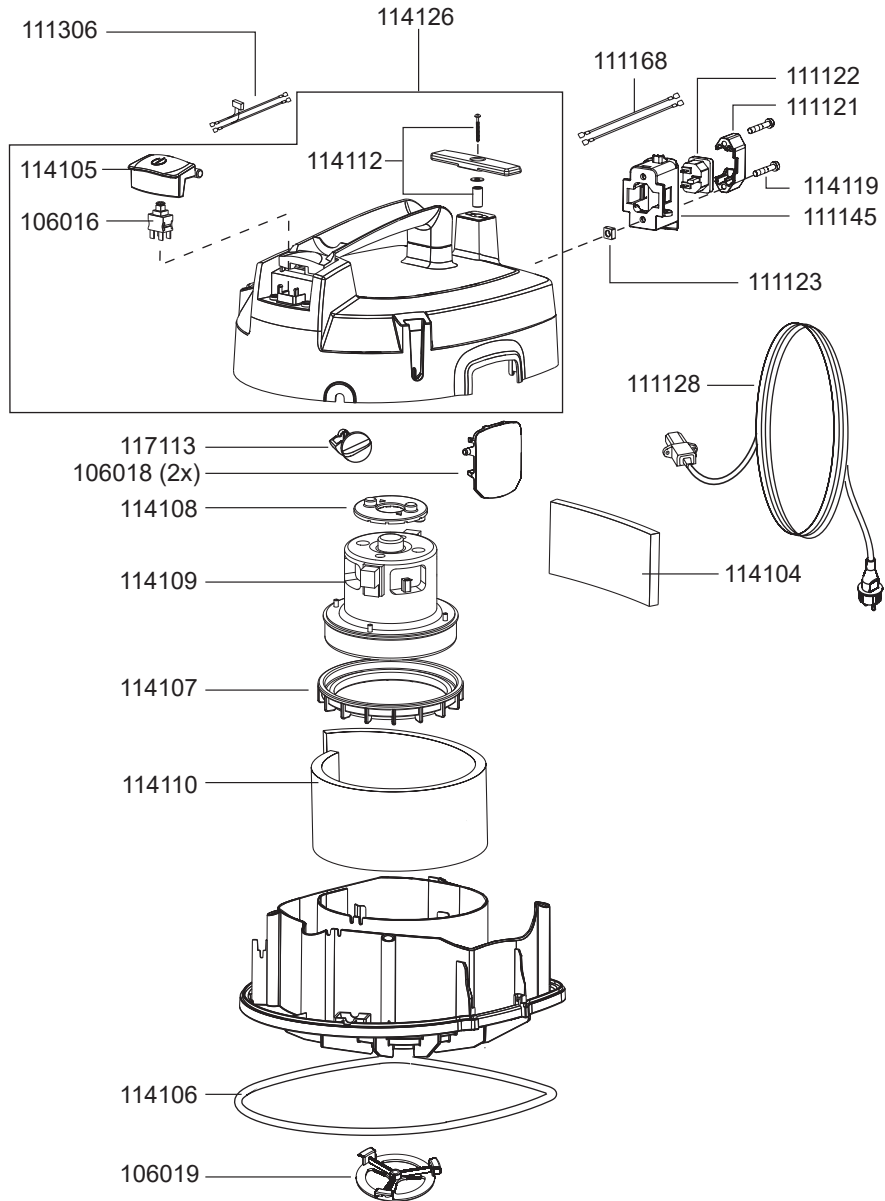

FLOORY

N° article. Description

Pièces de rechange pour aspirateur à sec Floory

106016	interrupteur électrique
106018	fermeture à ressort, rouge
106019	porte-filtre
111121	fixation connecteur
111122	prise
111123	écrou carré
111128	câble électrique, 10m, noir, enfichable
111145	boîtier prise
111168	toron set, prise-interrupteur
111306	toron set
114104	mousse d'air sortant
114105	bouton
114106	joint, plaque de base
114107	roulement du moteur en bas
114108	roulement du moteur en haut
114109	moteur de soufflerie, 700 Watt
114110	mousse d'isolation, moteur
114112	crochet du câble
114119	vis M5 x 40
114126	Capot
117113	régulation de puissance Era EVO

FLOORY

N° article Description

Pièces de rechange pour aspirateur à sec Floory

101029	boîtier d'accouplement
101093	vis boîte d'accouplement
106023	roue T11, Maximus
106024	roulette orientable, D50
106026	tube d'aspiration, D32, aluminium
106035	connecteur tuyau pour réservoir D32
106047	filtre de protection du moteur
106061	sac-filtre en feutre HEPA13 (UE=10pcs.)
114101	bride pour sac-filtre en feutre
114113	tuyau d'aspiration, D32, 2,5m
114114	embout combiné, D32, 280mm
114118	panier filtre Floory
115127	suceur pour fentes avec brosse, D32

Accessoires pour aspirateur à sec Floory

106013	sac-filtre en feutre (10pcs.)
106014	sac-filtre en feutre (250pcs.)
106044	tuyau d'aspiration en mètre, D32
106061	sac-filtre en feutre HEPA13 (UE=10pcs.)
106067	tuyau d'aspir. en mètre, D32, antistatique, résist. huile
109111	tuyau d'aspiration, D32, 2,5m, antistatique
117228	tube d'aspiration télescopique, D32, inox
101104	set de brosses 360mm pour 111207 (crin)
117148	poignée avec connecteur tuyau D32