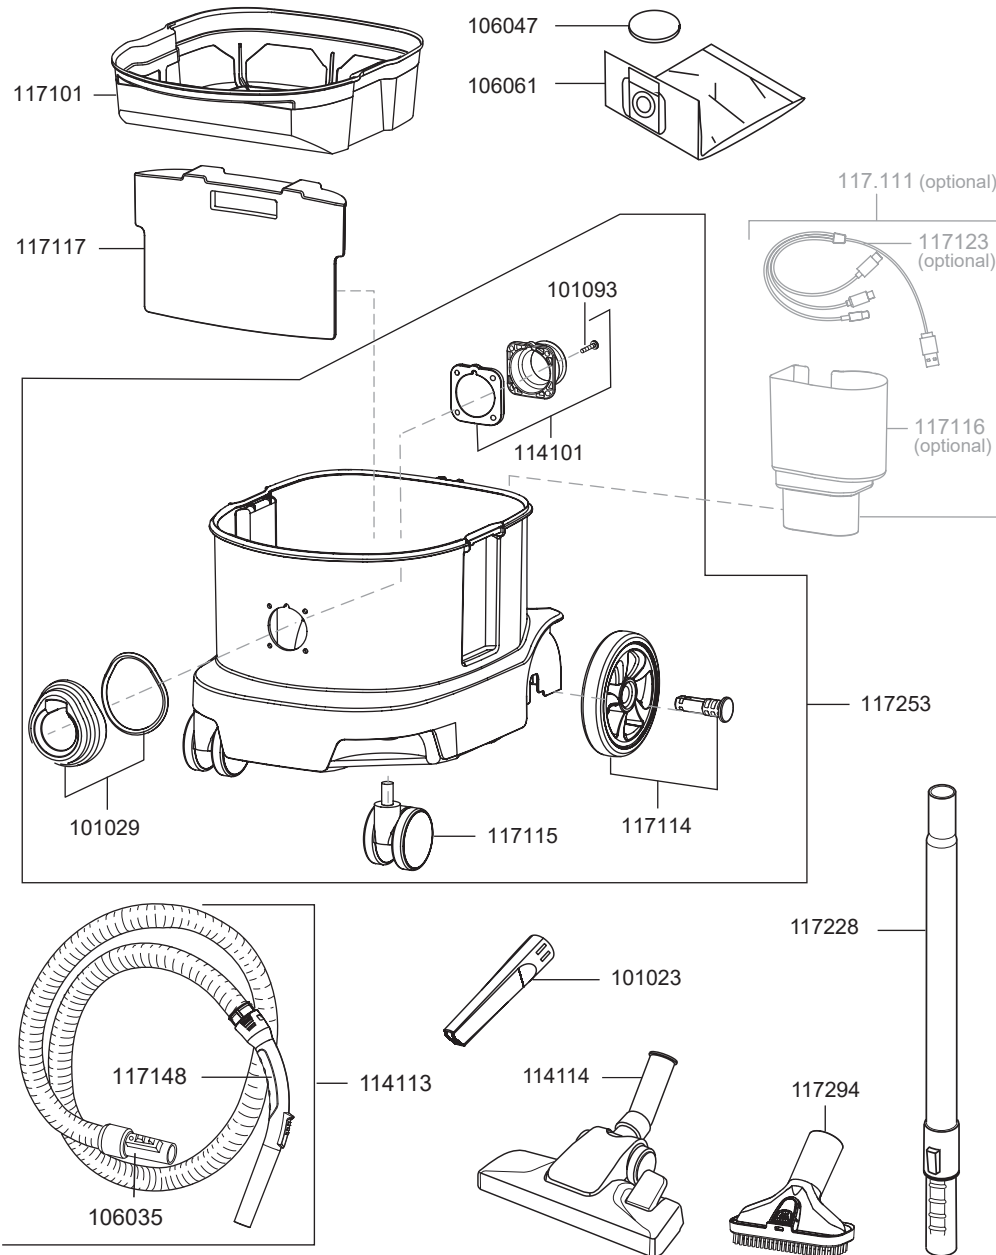

ERA TEC

N° article. Description
Pièces de rechange pour aspirateur à sec ERA TEC

106016	interrupteur électrique
106018	fermeture à ressort, rouge
106019	porte-filtre
111132	cassette de filtre HEPA13
114105	bouton
114107	roulement du moteur en bas
114108	roulement du moteur en haut
114109	moteur de soufflerie, 700 Watt
117102	kit de joints
117103	kit mousses d'isolation
117104	set de roues pour enroulement de câble
117105	poignée complète
117106	bouchon débranche
117107	enroulement de câble
117118	régulation de puissance elect. Era TEC
117119	USB prise
117120	électronique de puissance Era TEC
117121	LED Era TEC / PRO
117125	jeu de cables Era TEC
117133	câble électrique, 12 m, rouge, enfichable
117198	poignée enrouleur de câble
117308	kit capot et couvercle capot, Era, gris

ERA TEC

N° article Description

Pièces de rechange pour aspirateur à sec ERA TEC

101023	suceur pour fentes, D32, 220mm
101029	boîtier d'accouplement
101093	vis boîte d'accouplement
106035	connecteur tuyau pour réservoir D32
106047	filtre de protection du moteur
106061	sac-filtre en feutre HEPA13 (UE=10pcs.)
117228	tube d'aspiration télescopique, D32, inox
114101	bride pour sac-filtre en feutre
114113	tuyau d'aspiration, D32, 2,5m
114114	embout combiné, D32, 280mm
117101	panier filtre en feutre complet, Era
117114	roue Era TEC, Era PRO, gommé
117115	roulette orientable, D60, gommé
117117	coffre pour sac-filtre
117253	réservoir complet
117294	2in1 embout pour surfaces capitonnées