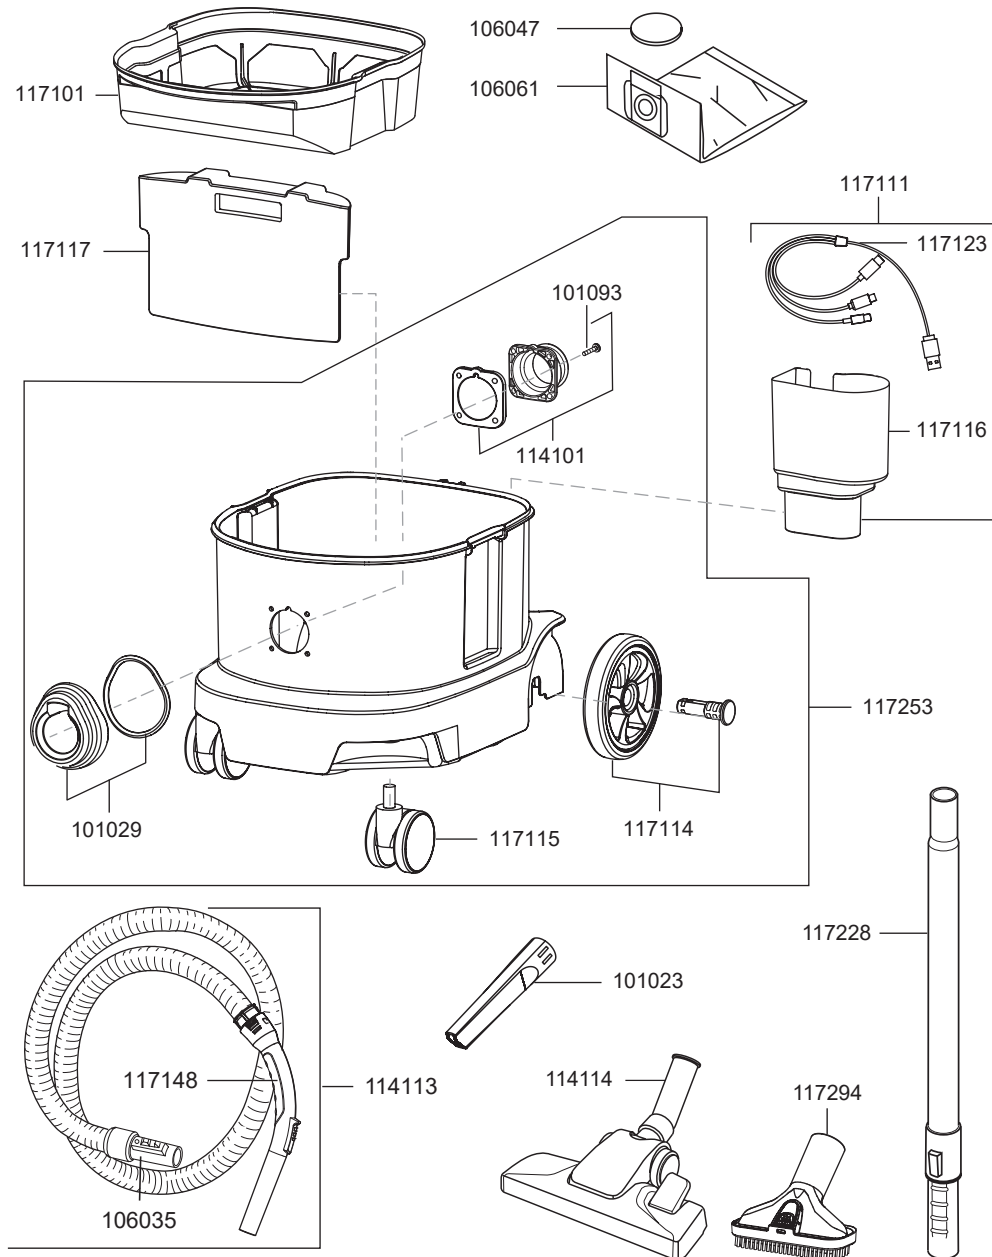

ERA PRO

N° article Description
Pièces de rechange pour aspirateur à sec ERA PRO

101023	suceur pour fentes, D32, 220mm
101029	boîtier d'accouplement
101093	vis boîte d'accouplement
106035	connecteur tuyau pour réservoir D32
106047	filtre de protection du moteur
106061	sac-filtre en feutre HEPA13 (UE=10pcs.)
117228	tube d'aspiration télescopique, D32, inox
114101	bride pour sac-filtre en feutre
114113	tuyau d'aspiration, D32, 2,5m
114114	embout combiné, D32, 280mm
117101	panier filtre en feutre complet, Era
117111	kit bac de stockage et câble USB
117114	roue Era TEC, Era PRO, gommé
117115	roulette orientable, D60, gommé
117116	bac de stockage
117117	coffre pour sac-filtre
117123	câble de recharge 3en1 Era TEC / PRO
117253	réservoir complet
117294	2 en 1 embout pour surfaces capitonnées

Accessoires pour aspirateur à sec ERA PRO

106013	sac-filtre en feutre (10pcs.)
106014	sac-filtre en feutre (250pcs.)
106044	tuyau d'aspiration en mètre, D32
106061	sac-filtre en feutre HEPA13 (UE=10pcs.)
106067	tuyau d'aspir. en mètre, D32, antistat., résist. huile
109111	tuyau d'aspiration, D32, 2,5m, antistatique
111128	câble électrique, 10m, noir, enfichable
117228	tube d'aspiration télescopique, D32, inox
111159	câble électrique, 15m, noir, enfichable
111172	câble électrique, 15m, rouge, enfichable
111193	cassette de filtre HEPA14
101104	set de brosses 360mm pour 111207 (crin)
117148	poignée avec connecteur tuyau D32