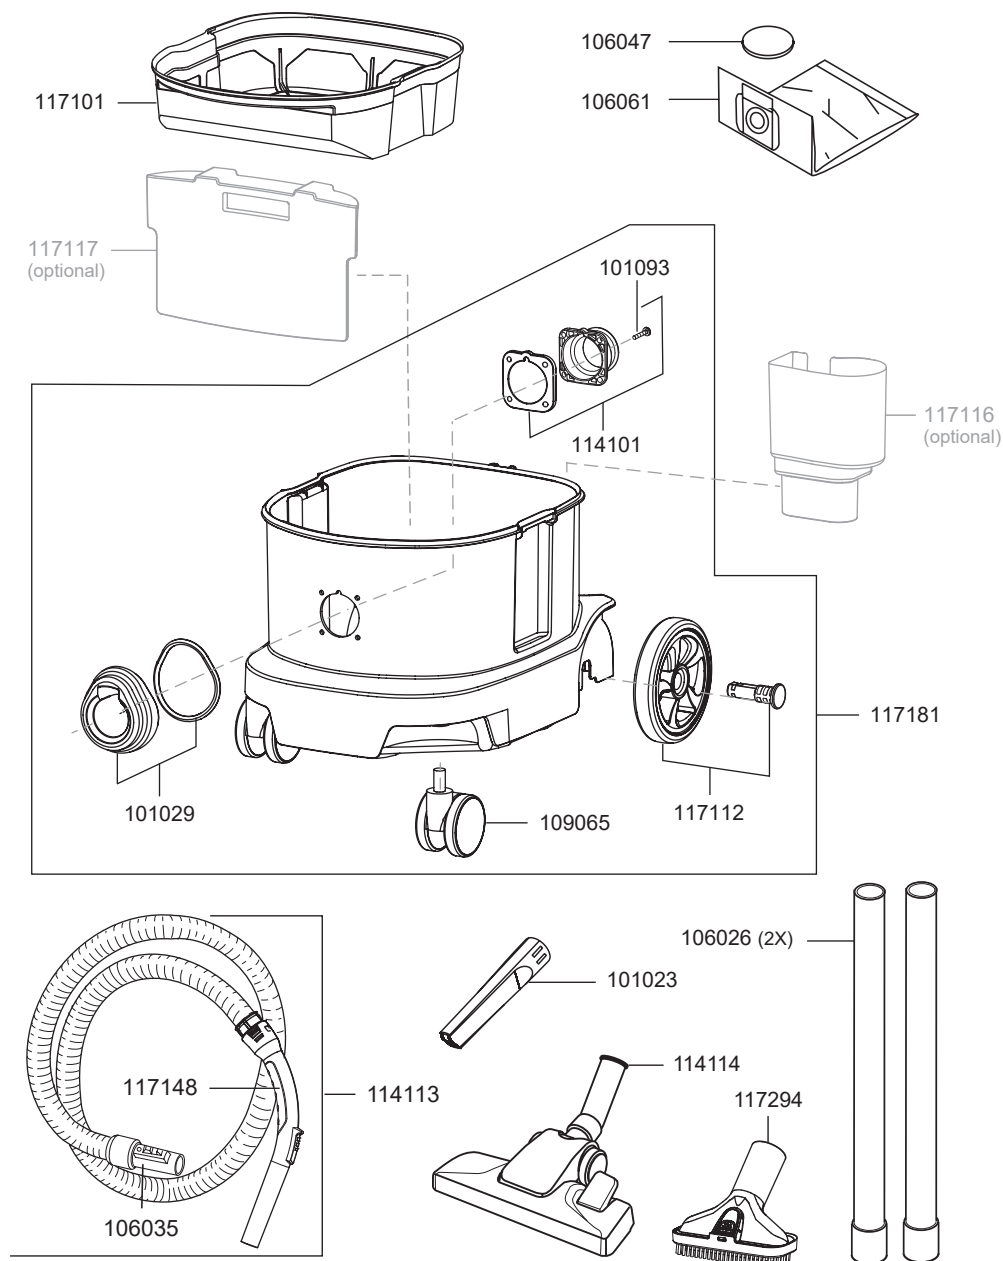

## Pièces de rechange pour aspirateur à sec ERA EVO

106016	interrupteur électrique
106018	fermeture à ressort, rouge
106019	porte-filtre
111132	cassette de filtre HEPA13
111310	câble électrique, 10 m, rouge, enfichable
114105	bouton
114107	roulement du moteur en bas
114108	roulement du moteur en haut
114109	moteur de soufflerie, 700 Watt
117102	kit de joints
117103	kit mousses d'isolation
117104	set de roues pour enroulement de câble
117105	poignée complète
117106	bouchon débranche
117107	enroulement de câble
117108	LED Era EVO
117113	régulation de puissance Era EVO
117124	jeu de cables Era EVO
117198	poignée enrouleur de câble
117308	kit capot et couvercle capot, Era, gris

# ERA EVO

N° article Description

## Pièces de rechange pour aspirateur à sec ERA EVO

101023	suceur pour fentes, D32, 220mm
101029	boîtier d'accouplement
101093	vis boîte d'accouplement
106026	tube d'aspiration, D32, aluminium
106035	connecteur tuyau pour réservoir D32
106047	filtre de protection du moteur
106061	sac-filtre en feutre HEPA13 (UE=10pcs.)
109065	roulette orientable, D60
114101	bride pour sac-filtre en feutre
114113	tuyau d'aspiration, D32, 2,5m
114114	embout combiné, D32, 280mm
117101	panier filtre en feutre complet, Era
117112	roue Era EVO
117181	réservoir complet
117294	2in1 embout pour surfaces capitonnées

## Accessoires pour aspirateur à sec ERA EVO

106013	sac-filtre en feutre (10pcs.)
106014	sac-filtre en feutre (250pcs.)
106044	tuyau d'aspiration en mètre, D32
106061	sac-filtre en feutre HEPA13 (UE=10pcs.)
106067	tuyau d'aspir. en mètre, D32, antistat., résist. huile
109111	tuyau d'aspiration, D32, 2,5m, antistatique
117228	tube d'aspiration télescopique, D32, inox
111159	câble électrique, 15m, noir, enfichable
111172	câble électrique, 15m, rouge, enfichable
111193	cassette de filtre HEPA14
101104	set de brosses 360mm pour 111207 (crin)
117116	bac de stockage
117117	coffre pour sac-filtre
117148	poignée avec connecteur tuyau D32