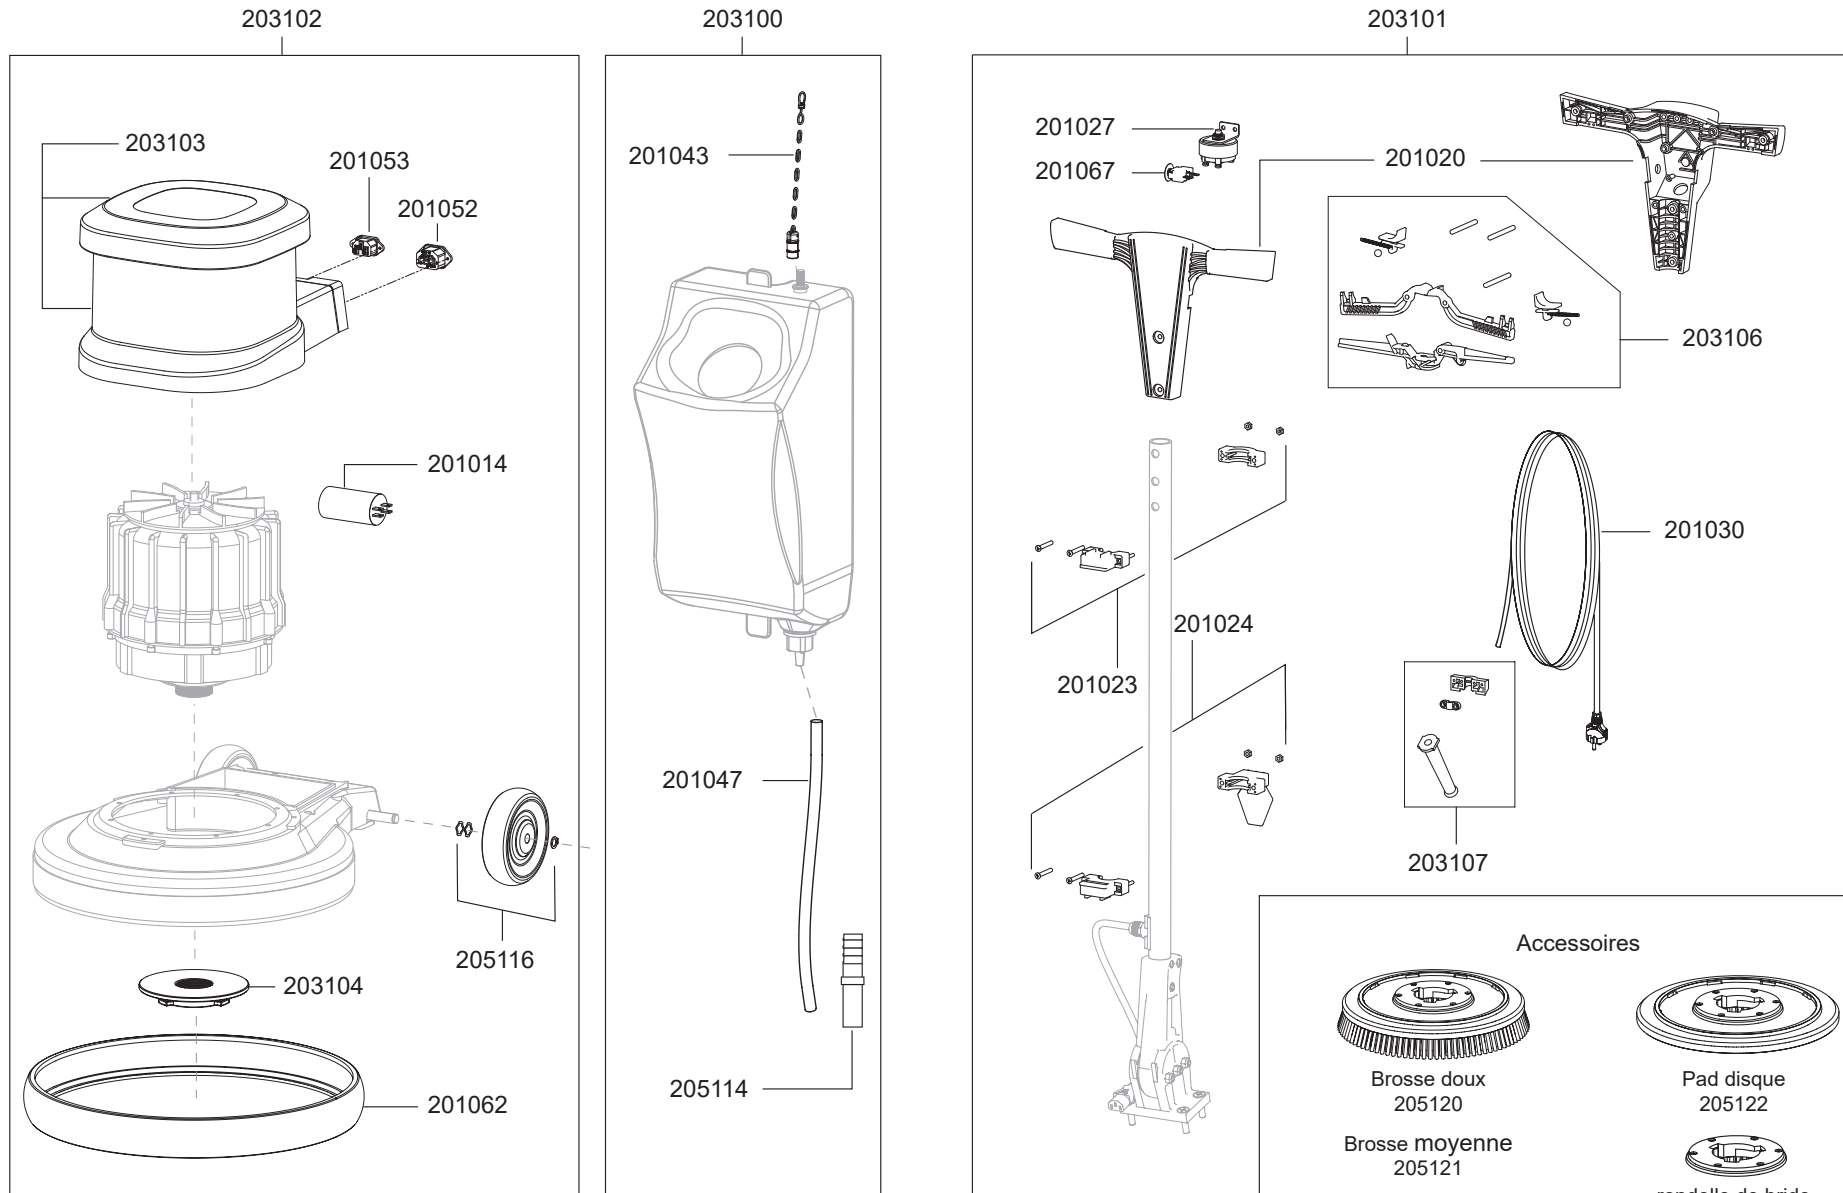

EM17 EVO

EM17 EVO

N° article Description

Pièces de rechange EM 17 EVO

201014	condensateur 25 µF (fonctionnel)
201020	poignée creuse, face avant et arrière
201023	fixation réservoir sans crochet à câble
201027	interrupteur
201024	fixation réservoir avec crochet à câble
201030	câble électrique, 12m, rouge
201043	chaîne
201047	tuyau
201052	prise
201053	prise d'alimentation
201062	butoir en caoutchouc
201067	disjoncteur thermique
203100	réservoir d'eau complet
203101	module de commande complet
203102	moteur complet
203103	capot moteur
203104	bride d'entraînement
203105	rondelle de bride
203106	set élément de commande
203107	set câble de connexion
205114	raccord pour tuyeau
205116	roue complète
205120	brosse, 432mm (doux)
205121	brosse, 432mm (dur)
205122	disque d'entraînement de patin, 380mm

N° article Description

Accessoire EM 17 EVO

201005	Pad blanc	17" (UE = 5 pcs.)
201006	Pad rouge	17" (UE = 5 pcs.)
201007	Pad noir	17" (UE = 5 pcs.)
201008	Pad vert	17" (UE = 5 pcs.)
201009	Queen Bonnet Pad	17"
201068	poids supplémentaire	14 kg
205131	set brosses (205120, 205121, 205122)	
201076	Power Pad	
201077	Duo Pad	