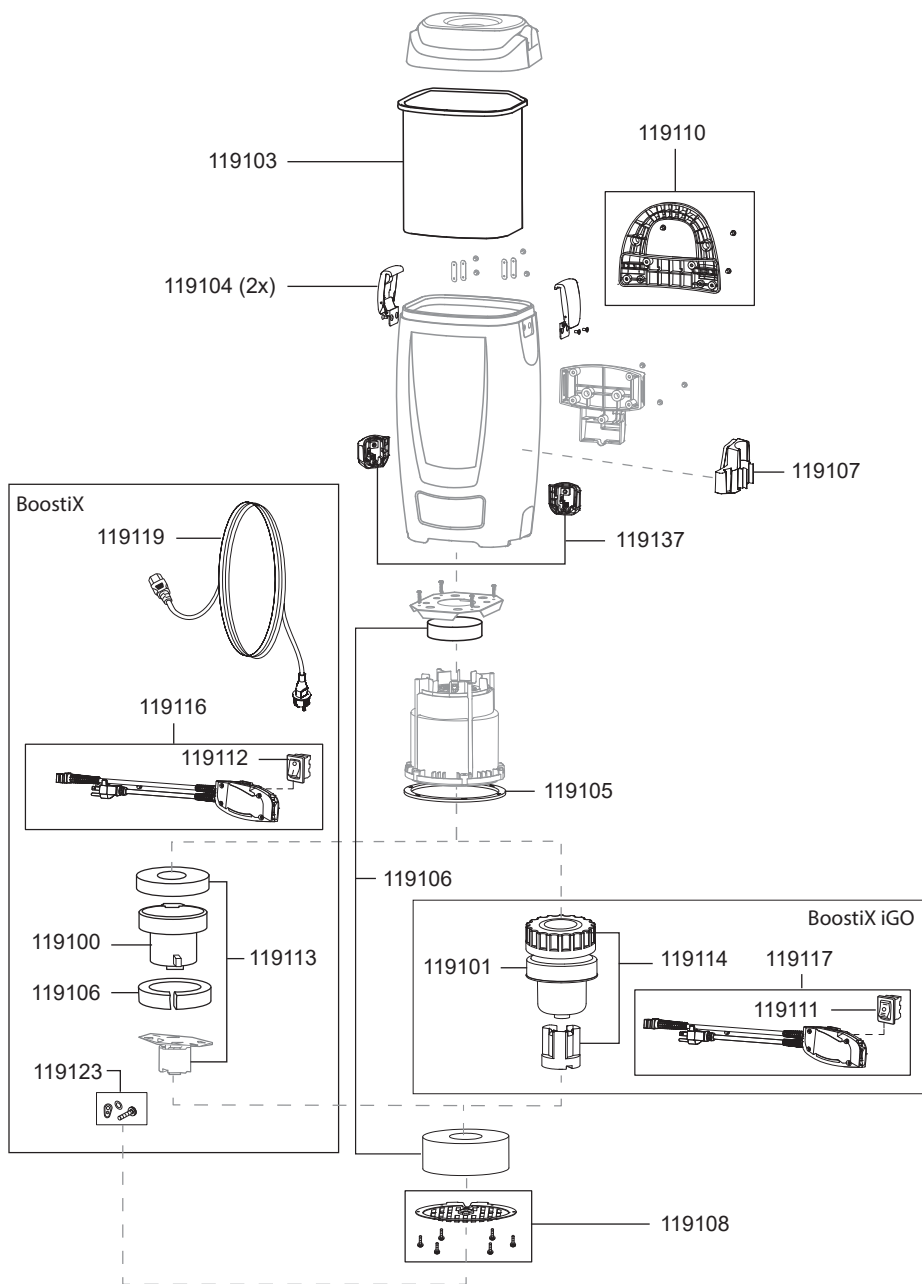

# BOOSTIX

N° article. Description

## Pièces de rechange pour aspirateur dorsal BoostiX et BoostiX iGO

119103	panier filtre BoostiX
119104	fermeture à ressort, rouge
119105	joint, moteur
119106	kit mousses d'isolation
119107	porte-outil
119108	grille, air sortant
119110	poignée complete

## Pièces de rechange pour aspirateur dorsal BoostiX

119100	moteur de soufflerie, 890 Watt
119106	kit mousses d'isolation
119112	interrupteur électrique
119113	kit roulement du moteur
119116	module de commande complet
119119	câble électrique, 15m, rouge, enfichable
119123	kit de vis PE

## Pièces de rechange pour aspirateur dorsal BoostiX iGO

119101	moteur de soufflerie, 300 Watt
119111	interrupteur électrique
119114	kit roulement du moteur
119117	module de commande complet
119137	kit logement batterie