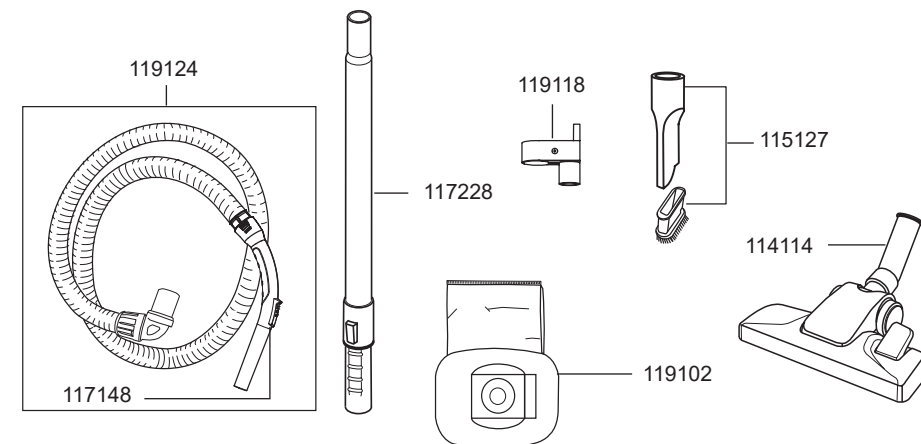

119109

BOOSTIX

N° article. Description

Pièces de rechange pour aspirateur dorsal BoostiX et BoostiX iGO

117228	tube d'aspiration télescopique, D32, inox
114114	embout combiné, D32, 280mm
115127	suceur pour fentes avec brosse, D32
119109	kit sangle
119118	crochet de stationnement
119124	tuyau d'aspiration, D32, 1,3m
117148	poignée avec connecteur tuyau D32

Pièces de rechange pour aspirateur dorsal BoostiX iGO

119120	chargeur inclus pour (119002 + 119009, en option pour 119008)
119121	batterie, 18V, 5AH (incluse avec 119008)
119122	batterie, 18V, 7,5AH (incluse avec 119009)

Accessoires pour aspirateur dorsal BoostiX et BoostiX iGO

117228	tube d'aspiration télescopique, D32, inox
119102	sac-filtre en feutre HEPA13 (UE=10pcs.)
119118	crochet de stationnement
119124	tuyau d'aspiration, D32, 1,3m