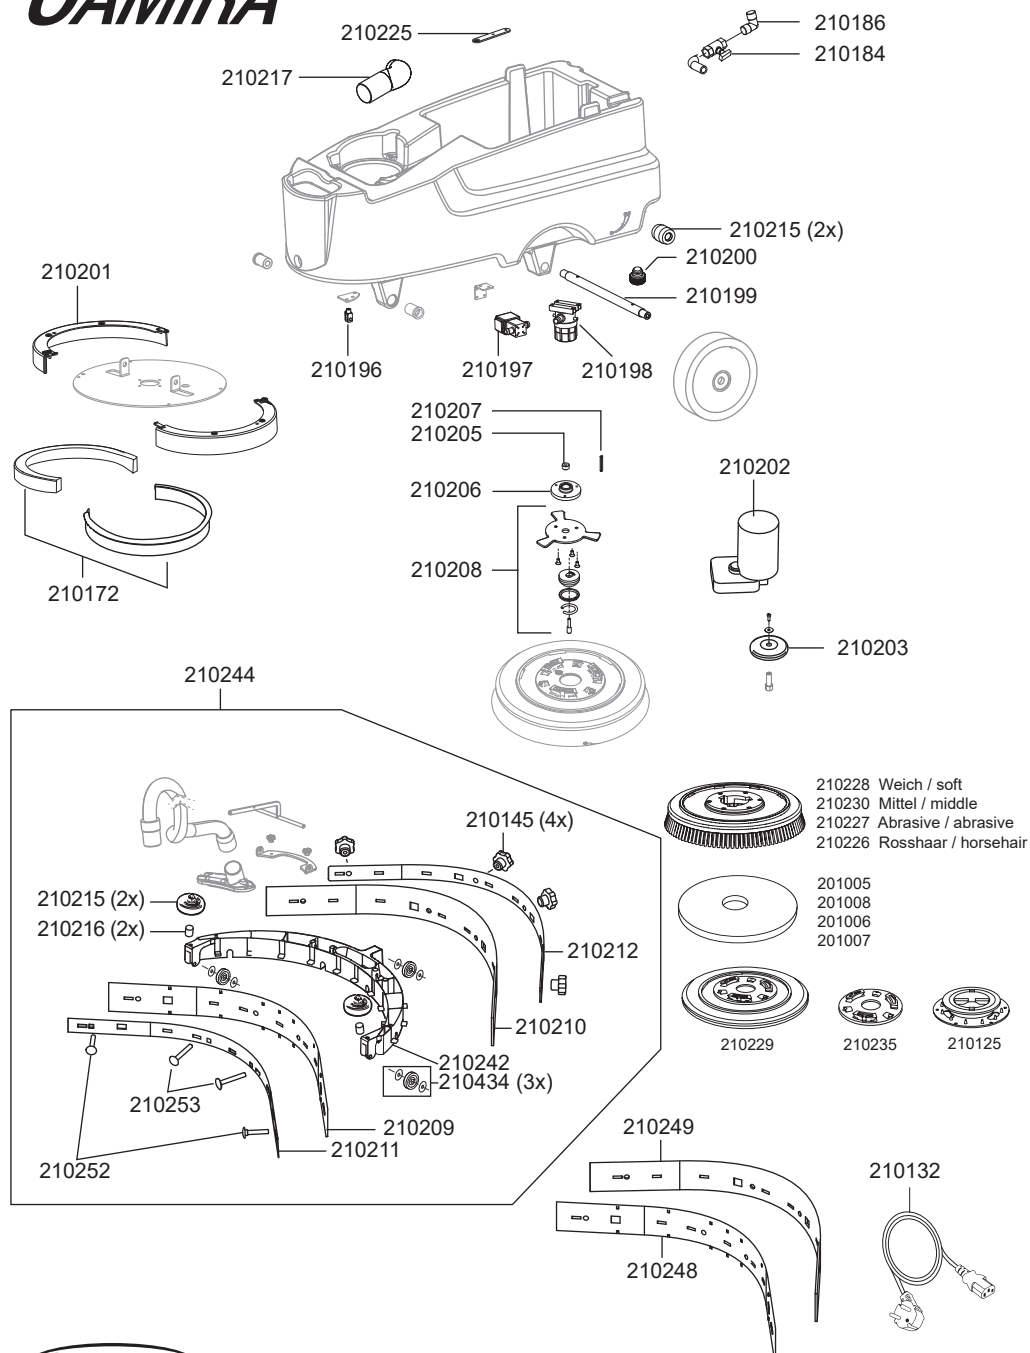

CAMIRA

N° article Description

Pièces de rechange Camira

210145	écrou suceur
210172	bordure de protection en caoutchouc (Set, 2x)
210184	vanne à boule
210186	raccord angle
210196	vis
210197	électrovanne
210198	hublot avec tamis d'eau douce
210199	axe de roue
210200	capot vidange d'eau douce
210201	capot de protection
210202	moteur, 400 Watt
210203	roue de démarrage
210205	manchon
210206	bride
210207	clavette
210208	bride set
210209	lèvre en caoutchouc antérieur
210210	lèvre en caoutchouc arrière
210211	attache antérieure du suceur
210212	attache arrière du suceur
210215	roue de démarrage pour suceur
210216	palier pour roue de démarrage
210217	mousse d'isolation air sortant
210225	support du câble
210230	brosse, 432mm, (moyen)
210242	support pour suceur
210244	suceur complet
210252	vis suceur, M6x40, zinguée
210253	vis suceur, M6x60, zinguée
210434	roue pour suceur

Accessoires Camira

201005	Pad blanc	17" (UE=5 pcs.)
201008	Pad vert	17" (UE=5 pcs.)
201006	Pad rouge	17" (UE=5 pcs.)
201007	Pad noir	17" (UE=5 pcs.)
201076	Power Pad	17"
201077	Duo Pad	17"
210125	fermeture de disque	
210132	câble pour chargeur interne	
210226	brosse, 432mm, (crin)	
210227	brosse, 432mm, (abrasive)	
210228	brosse, 432mm, (doux)	
210229	disque d'entraînement de patin, 432mm	
210235	bride pour brosses	
210248	lèvre en caoutchouc antérieur, resist. huile	
210249	lèvre en caoutchouc arrière, resist. huile	

SPRINTUS

Appareils de nettoyage professionnels