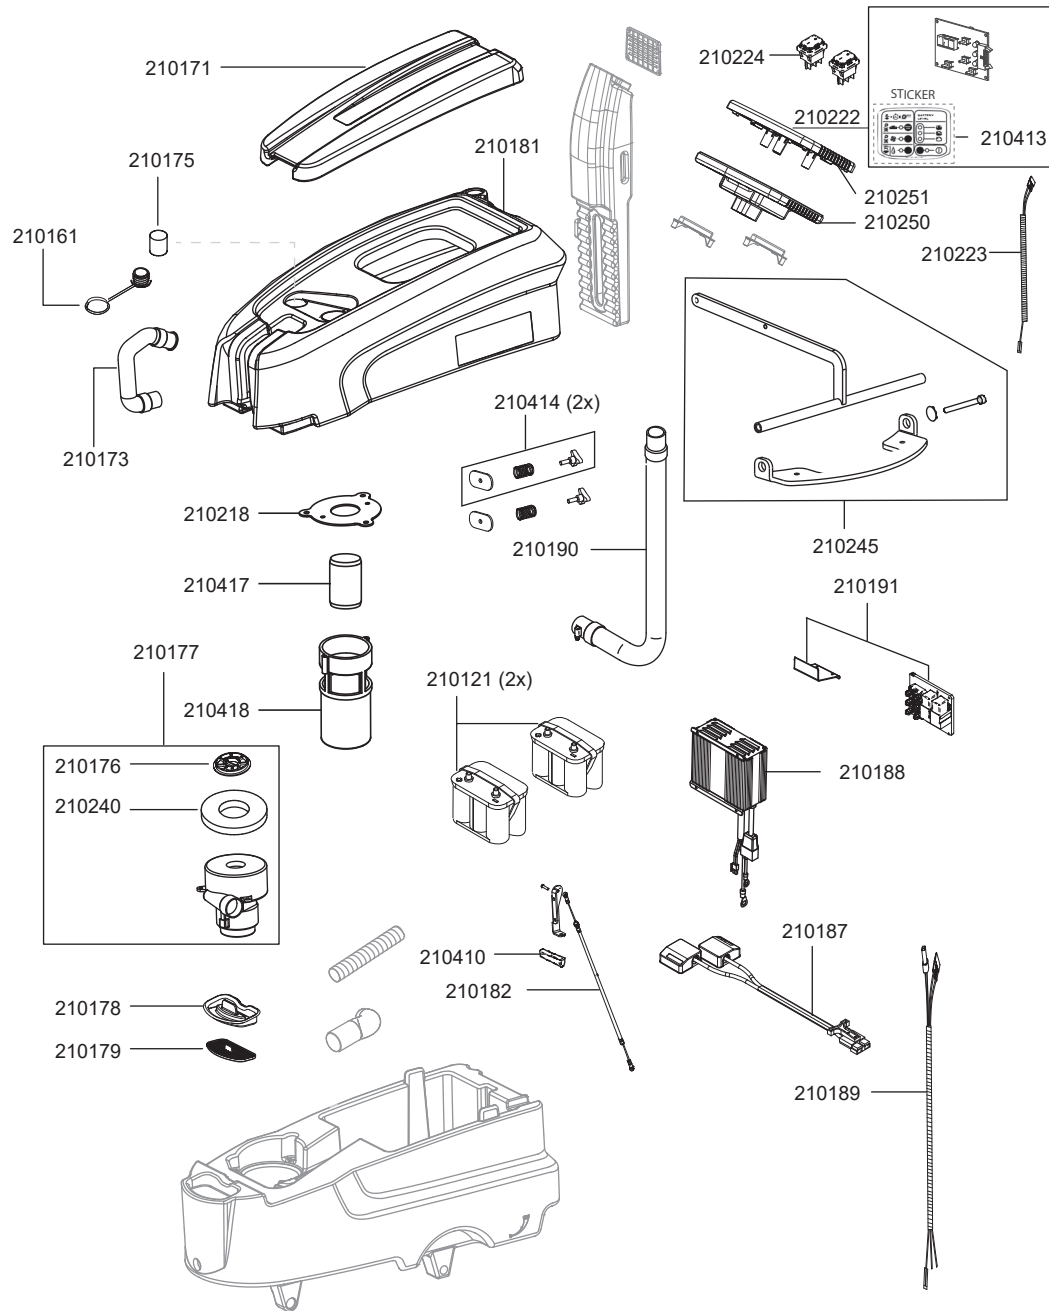

# CAMIRA

N° article Description

## Pièces de rechange Camira

210121	batterie "Sonnenschein" 12 V/50 Ah
210161	couvercle pour tuyau de vidange
210171	capot pour réservoir d'eau usée
210173	tuyau de vidange
210175	filtre de succion du moteur
210176	protection de contact du moteur
210177	moteur de soufflerie, 400 Watt
210178	couvercle eau douce
210179	tamis d'eau douce
210181	réservoir d'eau usée Camira
210182	câble bowden
210187	câble batterie - chargeur
210188	chargeur, interne
210189	jeu de câbles
210190	tuyau d'aspiration
210191	circuit imprimé
210222	circuit imprimé avec label panneau de commande
210223	jeu de câbles
210224	interrupteur électrique
210240	joint mousse pour moteur
210245	set fixation pour suceur
210250	poignée creuse en bas
210251	poignée creuse en haut
210410	poignée câble bowden
210413	label panneau de commande
210414	set de fixation, unité de commande
210218	plaque de retenue flotteur
210417	flotteur
210418	boîtier de flotteur

## Pièces de rechange Camira

210145	écrou suceur
210172	bordure de protection en caoutchouc (Set, 2x)
210184	vanne à boule
210186	raccord angle
210196	vis
210197	électrovanne
210198	hublot avec tamis d'eau douce
210199	axe de roue
210200	capot vidange d'eau douce
210201	capot de protection
210202	moteur, 400 Watt
210203	roue de démarrage
210205	manchon
210206	bride
210207	clavette
210208	bride set
210209	lèvre en caoutchouc antérieur
210210	lèvre en caoutchouc arrière
210211	attache antérieure du suceur
210212	attache arrière du suceur
210215	roue de démarrage pour suceur
210216	palier pour roue de démarrage
210217	mousse d'isolation air sortant
210225	support du câble
210230	brosse, 432mm, (moyen)
210242	support pour suceur
210244	suceur complet
210252	vis suceur, M6x40, zinguée
210253	vis suceur, M6x60, zinguée
210434	roue pour suceur