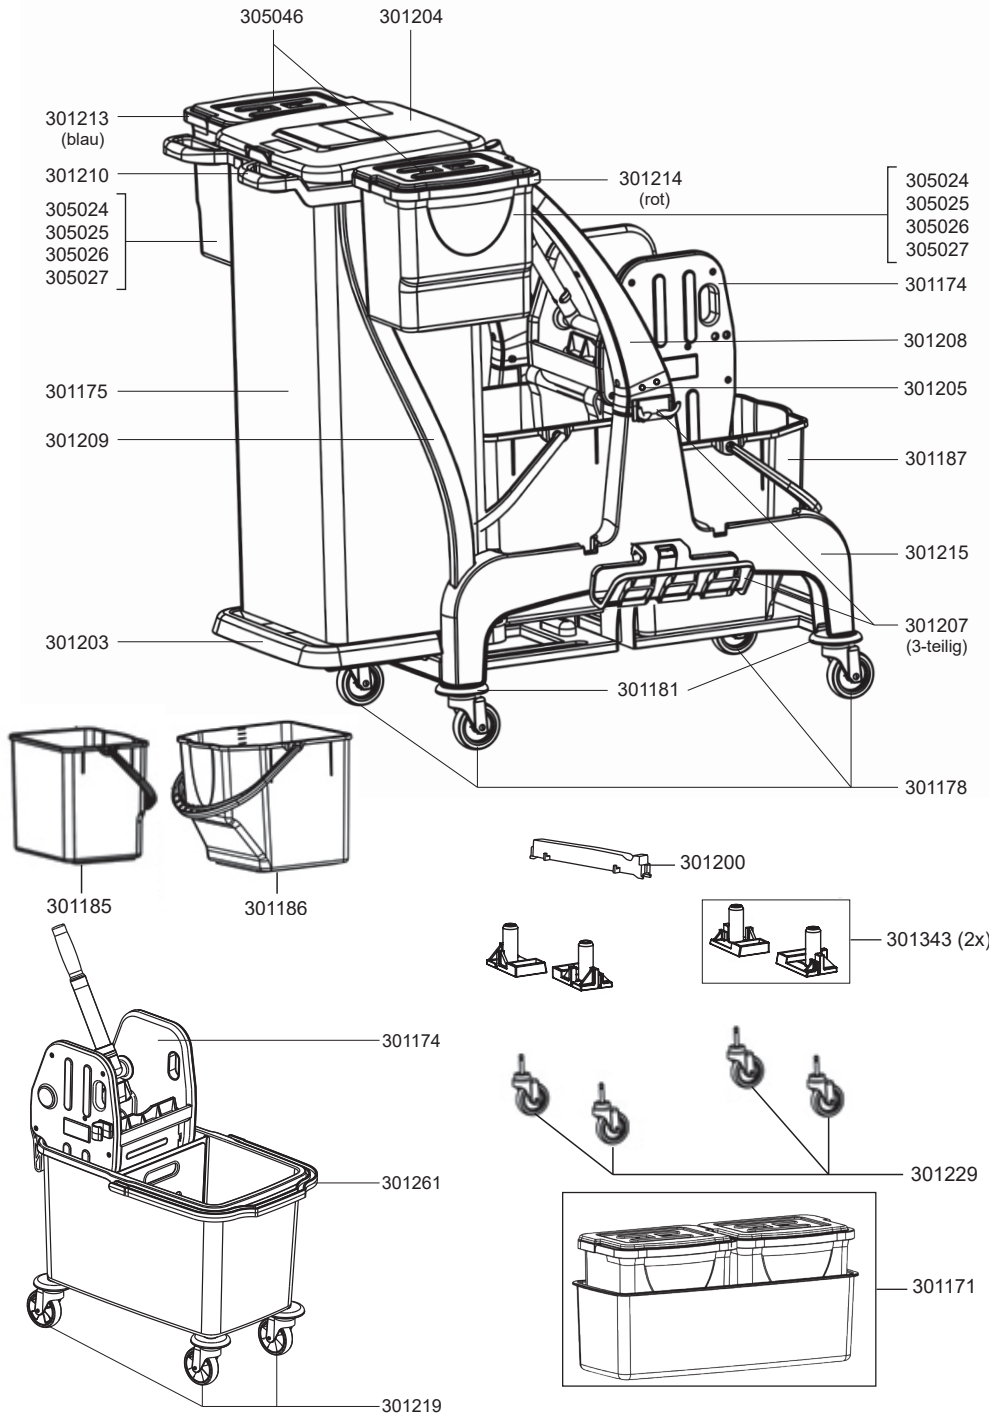

# COMBIX Mini / XL / PRO

N° article Description

## Pièces de rechange chariot nettoyage CombiX

301174	presse-serpillière
301175	sac à linge CombiX XL, PRO
301178	roulette orientable, D75, metal
301181	capot pour roulette orientable
301185	seau CombiX XL, PRO, 18 litres, gris, anse bleu
301186	seau CombiX, 25 litres, gris, anse bleu
301187	seau, 25 litres, gris, anse rouge, CombiX, CombiX XL
301200	séparation des déchets pour CombiX XL, PRO
301203	dépôt pour sac à linge/ poubelle CombiX XL, PRO
301204	couvercle pour sac à linge/ poubelle CombiX XL, PRO
301205	broche de prise set
301207	support set
301208	barre de poussée
301209	support set pour sac à linge/ sac poubelle CombiX XL, PRO
301210	support set pour sac à linge/ sac poubelle CombiX XL, PRO
301211	anse jaune pour seau 6 litres CombiX XL, PRO
301212	anse vert pour seau 6 litres CombiX XL, PRO
301213	anse bleu pour seau 6 litres, CombiX XL, PRO
301214	anse rouge pour seau 6 litres, CombiX XL, PRO
301215	châssis de base
301285	roulette orientable, D100, metal pour CombiX XL, PRO
301343	manchon set pour roulette orientable
305024	seau CombiX XL, PRO, 6 litres, gris, anse bleu
305025	seau CombiX XL, PRO, 6 litres, gris, anse rouge
305026	seau CombiX 6 litres, gris, anse jaune
305027	seau CombiX 6 litres, gris, anse verte
305046	couvercle pour seau 6 litres CombiX XL, PRO, transparent

## Accessoires

301229	roulette orientable, ESD, D75, CombiX
301171	Upgrade SET pour CombiX Pro

## CombiX Mini

301174	presse-serpillière
301219	roulette orientable, D75, plastique, CombiX mini
301261	anse bleu pour CombiX mini