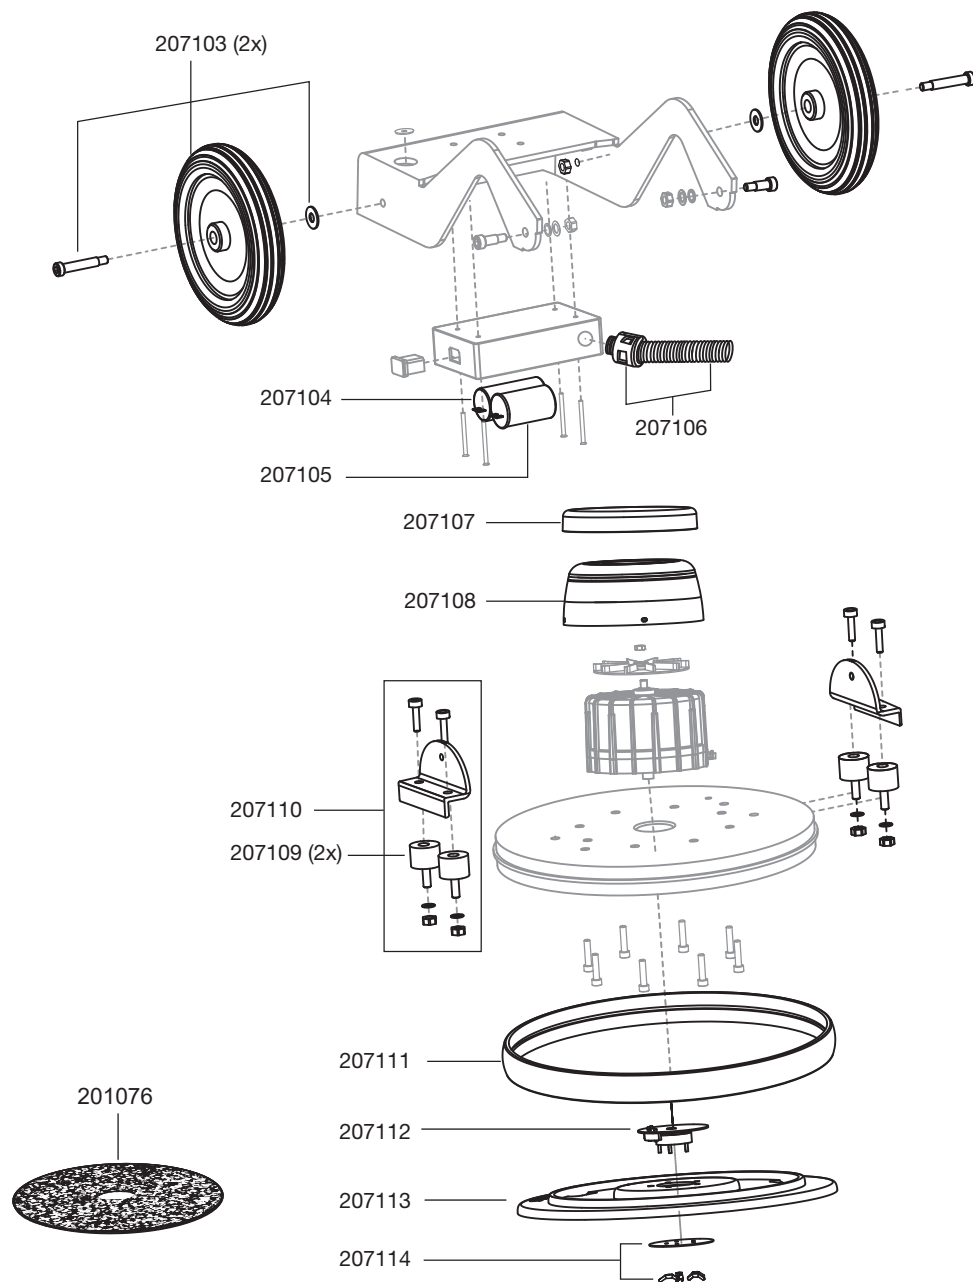

TITAN

N° article Description

pièces de rechange Titan

201027	interrupteur
201030	câble électrique, 12m, rouge
201052	prise
201067	disjoncteur thermique
205101	prise avec capot
205103	fixation réservoir complète
205106	serre-câble
205107	levier
205108	levier d'ajustage réglage
205109	levier d'eau douce
205127	crochet à câble
205129	chaîne
207102	réservoir d'eau complet
207120	tuyau

TITAN

N° article Description

pièces de rechange Titan

201076	Power Pad
207103	roue complète
207104	condensateur μ F (démarrage)
207105	condensateur μ F (fonctionnel)
207106	tuyau câble
207107	capot moteur plastique
207108	capot moteur inox
207109	butoir en caoutchouc
207110	set fixation
207111	butoir en caoutchouc
207112	disque excentrique
207113	disque d'entraînement de patin
207114	set fixation

Accessoires Titan

201005	Pad blanc	17" (UE=5 pcs.)
201006	Pad rouge	17" (UE=5 pcs.)
201007	Pad noir	17" (UE=5 pcs.)
201008	Pad vert	17" (UE=5 pcs.)
201009	Queen Bonnet Pad	17"
201076	Power Pad	
207115	brosse moyenne	
207119	poids supplémentaire 12 kg incl. vis	