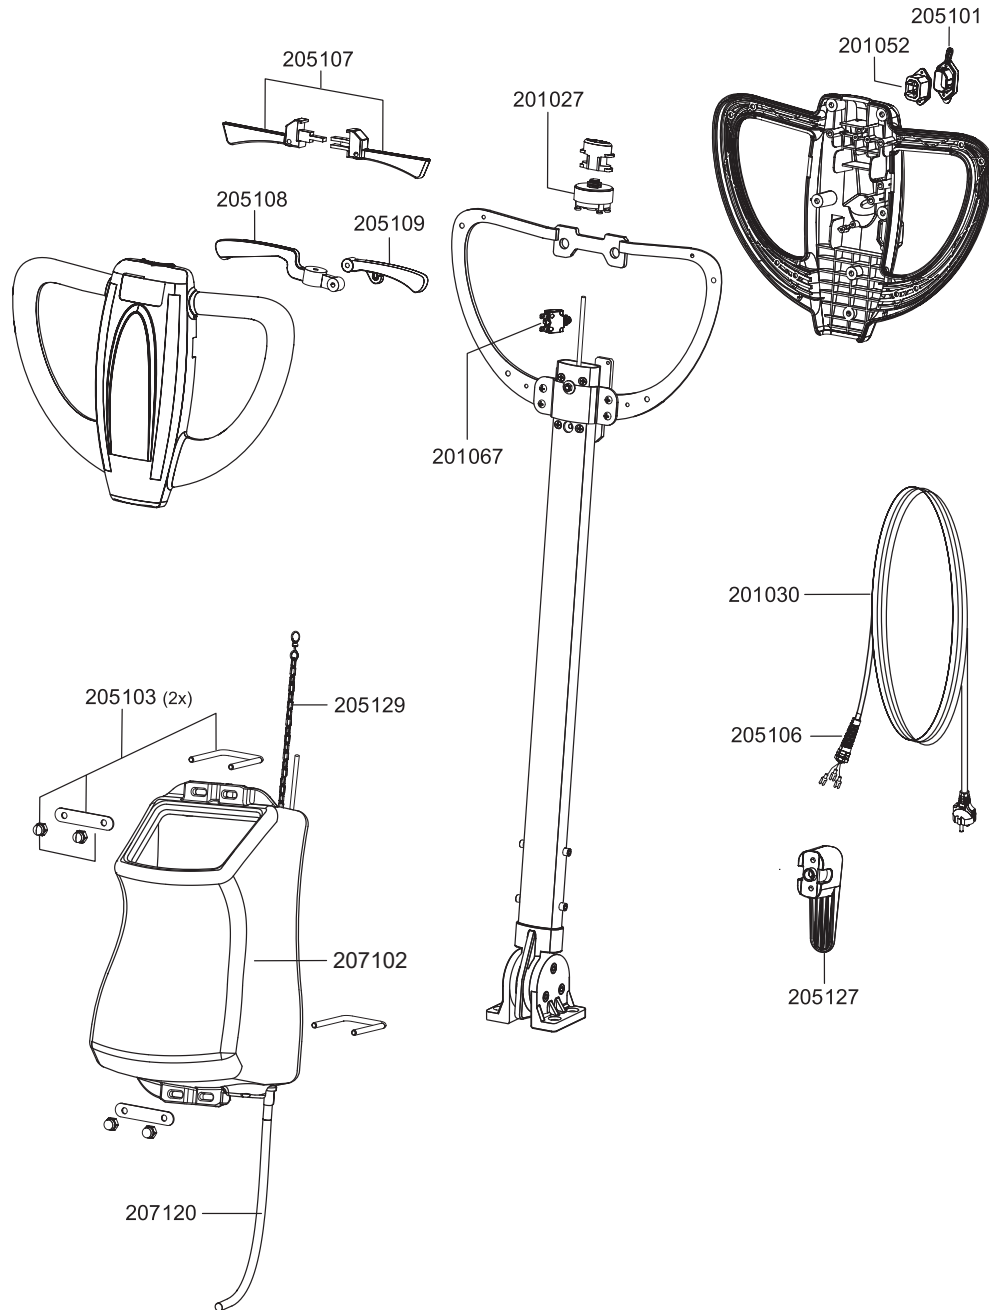

TITAN

N° article Description

pièces de rechange Titan

201027	interrupteur
201030	câble électrique, 12m, rouge
201052	prise
201067	disjoncteur thermique
205101	prise avec capot
205103	fixation réservoir complète
205106	serre-câble
205107	levier
205108	levier d'ajustage réglage
205109	levier d'eau douce
205127	crochet à câble
205129	chaîne
207102	réservoir d'eau complet
207120	tuyau

TITAN

N° article Description

pièces de rechange Titan

201076	Power Pad
207103	roue complète
207104	condensateur μ F (démarrage)
207105	condensateur μ F (fonctionnel)
207106	tuyau câble
207107	capot moteur plastique
207108	capot moteur inox
207109	butoir en caoutchouc
207110	set fixation
207111	butoir en caoutchouc
207112	disque excentrique
207113	disque d'entraînement de patin
207114	set fixation

Accessoires Titan

201005	Pad blanc	17" (UE=5 pcs.)
201006	Pad rouge	17" (UE=5 pcs.)
201007	Pad noir	17" (UE=5 pcs.)
201008	Pad vert	17" (UE=5 pcs.)
201009	Queen Bonnet Pad	17"
201076	Power Pad	
207115	brosse moyenne	
207119	poids supplémentaire 12 kg incl. vis	