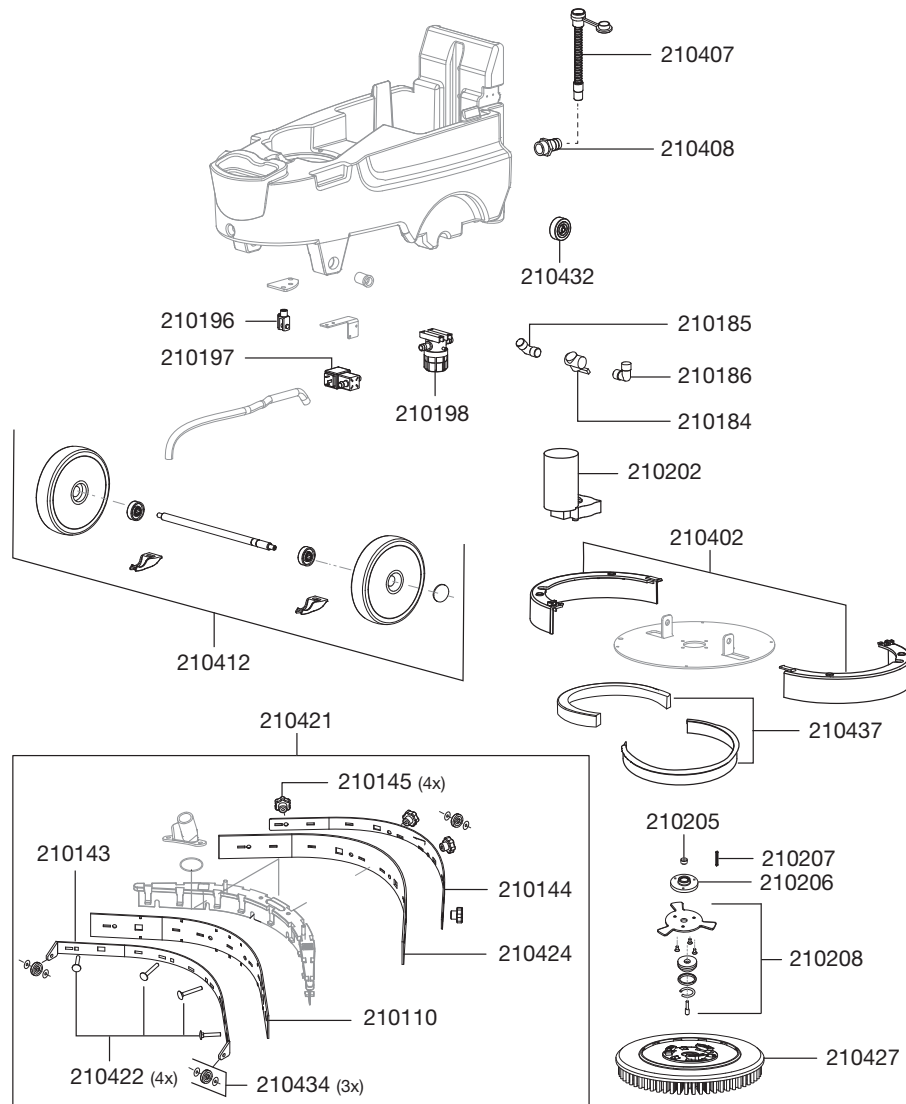

TORANA

N° article Description

pièces de rechange Torana

210110	lèvre en caoutchouc antérieur
210143	attache antérieure du suceur
210144	attache arrière du suceur
210145	écrou suceur
210184	varne à boule
210185	raccord angle
210186	raccord angle
210196	vis
210197	électrovanne
210198	hublot avec tamis d'eau douce
210202	moteur, 400 Watt
210205	manchon
210206	bride
210207	clavette
210208	bride set
210402	protection de brosse
210407	tuyau de vidange eau douce
210408	raccord
210412	set de roues complet
210421	suceur complet
210422	vis suceur
210424	lèvre en caoutchouc arrière
210427	brosse, 360mm,(moyen)
210432	roue de démarrage pour suceur
210434	roue pour suceur
210437	bordure de protection en caoutchouc

Accessoires Torana

210122	Pad blanc	15"	(UE=5 pcs.)
210123	Pad noir	15"	(UE=5 pcs.)
210124	Pad vert	15"	(UE=5 pcs.)
210125	Fermeture de disque		
210131	Pad rouge	15"	(UE=5 pcs.)
210132	câble pour chargeur interne		210159, 210188
210235	bride pour brosses		
210243	Duo Pad	15"	
210426	disque d'entraînement de patin, 360mm		
210427	brosse, 360mm,(moyen)		
210428	brosse, 360mm, (abrasive)		
210429	brosse, 360mm, (douce)		
210430	brosse, 360mm, (crin)		
210435	lèvre en caoutchouc antérieur, resist. huile		
210436	lèvre en caoutchouc arrière, resist. huile