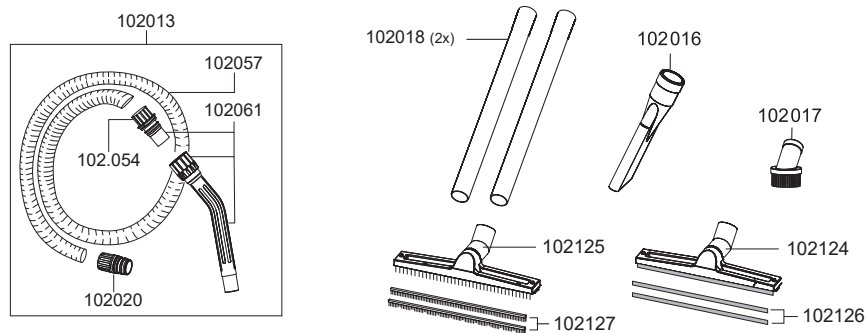

112100

KETOS 81 K

N° article. Description

pièces de rechange KETOS N 81/2 K

103019	plaque de soupape
106016	interrupteur électrique
109117	moteur de soufflerie, 1300 Watt
109012	ressort pour bouton
109025	toron set, interrupteur
109030	roulement du moteur en haut
109052	joint, flotteur
109054	flotteur
109055	boîtier de flotteur
111103	bouton
112100	tête d'aspiration complète
112102	capot
112103	crochet du câble
112105	mousse d'isolation, boîtier ventilateur
112106	interrupteur rotatif
112107	boîtier de conduite d'air, en bas
112108	fonction de soufflage
112109	bande d'étanchement
112110	mousse d'isolation, moteur
112111	bague d'étanchéité pour moteur de soufflerie
112112	bande d'étanchement
112113	bande d'étanchement
112114	plaque intermédiaire
112115	soupape de dépression
112116	bande d'étanchement
112117	plaque de base, conduite d'air
112119	fermeture à ressort
112120	serre-câble
112121	plaque de base
112122	joint, plaque de base
112123	vis
112135	câble électrique, 10m
112143	roulement du moteur en bas
112144	cassette de filtre Ketos
112145	mousse d'isolation, air sortant

KETOS 81 K

N° article Description

pièces de rechange KETOS N 81/2 K

102013	tuyau avec poignée pour réservoir D38, 3m
102016	suceur pour fentes, D38, 240mm
102017	pinceau pour meubles, D38
102018	tube d'aspiration, D38, inox
102019	roue
102020	manchon tuyau
102024	manchon d'aspiration D38 complet
102031	sac-filtre en feutre
102054	manchon
102061	poignée avec connecteur tuyau D38, antistatique
102124	embout pour sols humides, D38, 450mm, avec crochet
102125	embout pour sols secs, D38, 450mm, avec crochet
104010	roulette orientable, D70
104011	tôle de support
104012	axe de roue
104016	bride de serrage
104019	clip pour tuyau de vidange
109057	insert cyclone
109058	cartouche de filtrage EPA12
112131	réservoir complet
112132	support accessoires
112133	tuyau de vidange
112134	fermeture à ressort