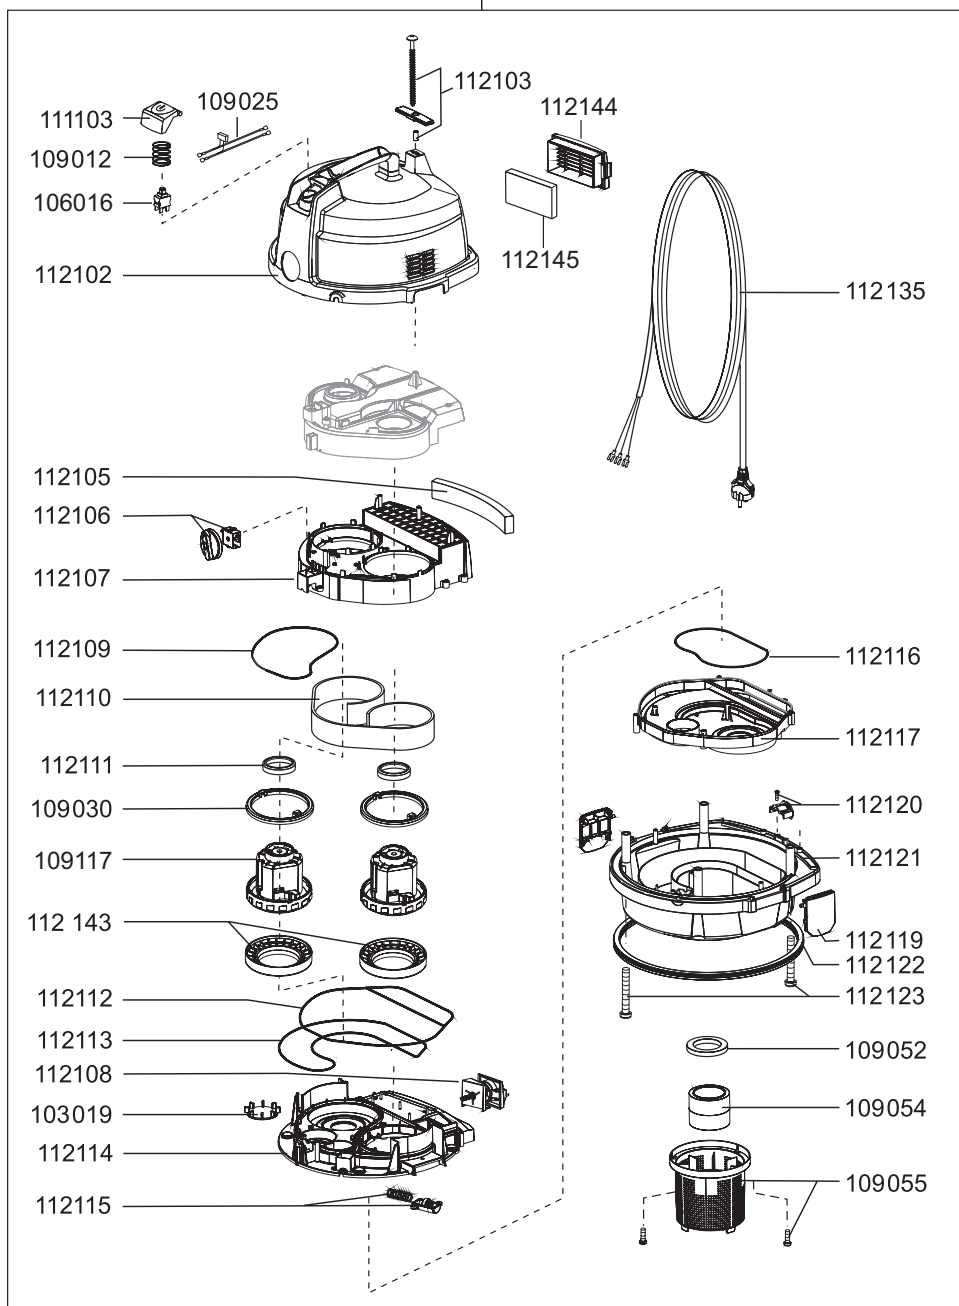

112100

KETOS 81 K

N° article. Description

pièces de rechange KETOS N 81/2 K

103019	plaque de soupape
106016	interrupteur électrique
109117	moteur de soufflerie, 1300 Watt
109012	ressort pour bouton
109025	toron set, interrupteur
109030	roulement du moteur en haut
109052	joint, flotteur
109054	flotteur
109055	boîtier de flotteur
111103	bouton
112100	tête d'aspiration complète
112102	capot
112103	crochet du câble
112105	mousse d'isolation, boîtier ventilateur
112106	interrupteur rotatif
112107	boîtier de conduite d'air, en bas
112108	fonction de soufflage
112109	bande d'étanchement
112110	mousse d'isolation, moteur
112111	bague d'étanchéité pour moteur de soufflerie
112112	bande d'étanchement
112113	bande d'étanchement
112114	plaque intermédiaire
112115	soupape de dépression
112116	bande d'étanchement
112117	plaque de base, conduite d'air
112119	fermeture à ressort
112120	serre-câble
112121	plaque de base
112122	joint, plaque de base
112123	vis
112135	câble électrique, 10m
112143	roulement du moteur en bas
112144	cassette de filtre Ketos
112145	mousse d'isolation, air sortant

KETOS 81 K

N° article Description

pièces de rechange KETOS N 81/2 K

102013	tuyau avec poignée pour réservoir D38, 3m
102016	suceur pour fentes, D38, 240mm
102017	pinceau pour meubles, D38
102018	tube d'aspiration, D38, inox
102019	roue
102020	manchon tuyau
102024	manchon d'aspiration D38 complet
102031	sac-filtre en feutre
102054	manchon
102061	poignée avec connecteur tuyau D38, antistatique
102124	embout pour sols humides, D38, 450mm, avec crochet
102125	embout pour sols secs, D38, 450mm, avec crochet
104010	roulette orientable, D70
104011	tôle de support
104012	axe de roue
104016	bride de serrage
104019	clip pour tuyau de vidange
109057	insert cyclone
109058	cartouche de filtrage EPA12
112131	réservoir complet
112132	support accessoires
112133	tuyau de vidange
112134	fermeture à ressort