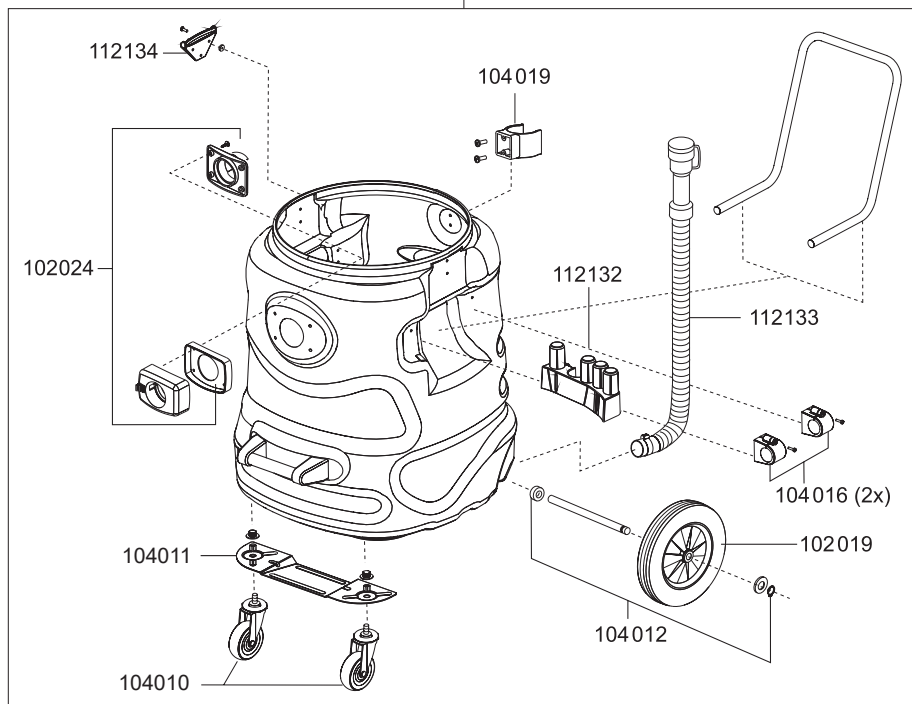

112100

KETOS 81 K

N° article. Description

pièces de rechange KETOS N 81/2 K

103019	plaque de soupape
106016	interrupteur électrique
109117	moteur de soufflerie, 1300 Watt
109012	ressort pour bouton
109025	toron set, interrupteur
109030	roulement du moteur en haut
109052	joint, flotteur
109054	flotteur
109055	boîtier de flotteur
111103	bouton
112100	tête d'aspiration complète
112102	capot
112103	crochet du câble
112105	mousse d'isolation, boîtier ventilateur
112106	interrupteur rotatif
112107	boîtier de conduite d'air, en bas
112108	fonction de soufflage
112109	bande d'étanchement
112110	mousse d'isolation, moteur
112111	bague d'étanchéité pour moteur de soufflerie
112112	bande d'étanchement
112113	bande d'étanchement
112114	plaque intermédiaire
112115	soupape de dépression
112116	bande d'étanchement
112117	plaque de base, conduite d'air
112119	fermeture à ressort
112120	serre-câble
112121	plaque de base
112122	joint, plaque de base
112123	vis
112135	câble électrique, 10m
112143	roulement du moteur en bas
112144	cassette de filtre Ketos
112145	mousse d'isolation, air sortant

KETOS 81 K

N° article Description

pièces de rechange KETOS N 81/2 K

102013	tuyau avec poignée pour réservoir D38, 3m
102016	suceur pour fentes, D38, 240mm
102017	pinceau pour meubles, D38
102018	tube d'aspiration, D38, inox
102019	roue
102020	manchon tuyau
102024	manchon d'aspiration D38 complet
102031	sac-filtre en feutre
102054	manchon
102061	poignée avec connecteur tuyau D38, antistatique
102124	embout pour sols humides, D38, 450mm, avec crochet
102125	embout pour sols secs, D38, 450mm, avec crochet
104010	roulette orientable, D70
104011	tôle de support
104012	axe de roue
104016	bride de serrage
104019	clip pour tuyau de vidange
109057	insert cyclone
109058	cartouche de filtrage EPA12
112131	réservoir complet
112132	support accessoires
112133	tuyau de vidange
112134	fermeture à ressort