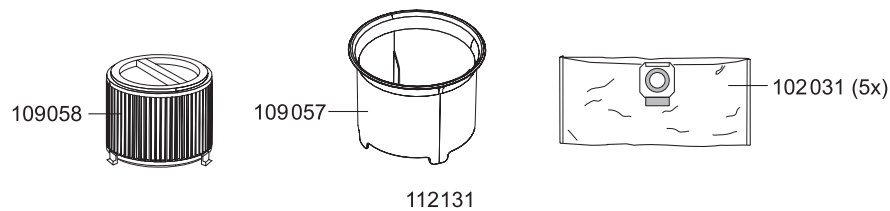

112100

KETOS 81 K

N° article. Description

pièces de rechange KETOS N 81/2 K

103019	plaque de soupape
106016	interrupteur électrique
109117	moteur de soufflerie, 1300 Watt
109012	ressort pour bouton
109025	toron set, interrupteur
109030	roulement du moteur en haut
109052	joint, flotteur
109054	flotteur
109055	boîtier de flotteur
111103	bouton
112100	tête d'aspiration complète
112102	capot
112103	crochet du câble
112105	mousse d'isolation, boîtier ventilateur
112106	interrupteur rotatif
112107	boîtier de conduite d'air, en bas
112108	fonction de soufflage
112109	bande d'étanchement
112110	mousse d'isolation, moteur
112111	bague d'étanchéité pour moteur de soufflerie
112112	bande d'étanchement
112113	bande d'étanchement
112114	plaque intermédiaire
112115	soupape de dépression
112116	bande d'étanchement
112117	plaque de base, conduite d'air
112119	fermeture à ressort
112120	serre-câble
112121	plaque de base
112122	joint, plaque de base
112123	vis
112135	câble électrique, 10m
112143	roulement du moteur en bas
112144	cassette de filtre Ketos
112145	mousse d'isolation, air sortant

KETOS 81 K

N° article Description

pièces de rechange KETOS N 81/2 K

102013	tuyau avec poignée pour réservoir D38, 3m
102016	suceur pour fentes, D38, 240mm
102017	pinceau pour meubles, D38
102018	tube d'aspiration, D38, inox
102019	roue
102020	manchon tuyau
102024	manchon d'aspiration D38 complet
102031	sac-filtre en feutre
102054	manchon
102061	poignée avec connecteur tuyau D38, antistatique
102124	embout pour sols humides, D38, 450mm, avec crochet
102125	embout pour sols secs, D38, 450mm, avec crochet
104010	roulette orientable, D70
104011	tôle de support
104012	axe de roue
104016	bride de serrage
104019	clip pour tuyau de vidange
109057	insert cyclone
109058	cartouche de filtrage EPA12
112131	réservoir complet
112132	support accessoires
112133	tuyau de vidange
112134	fermeture à ressort