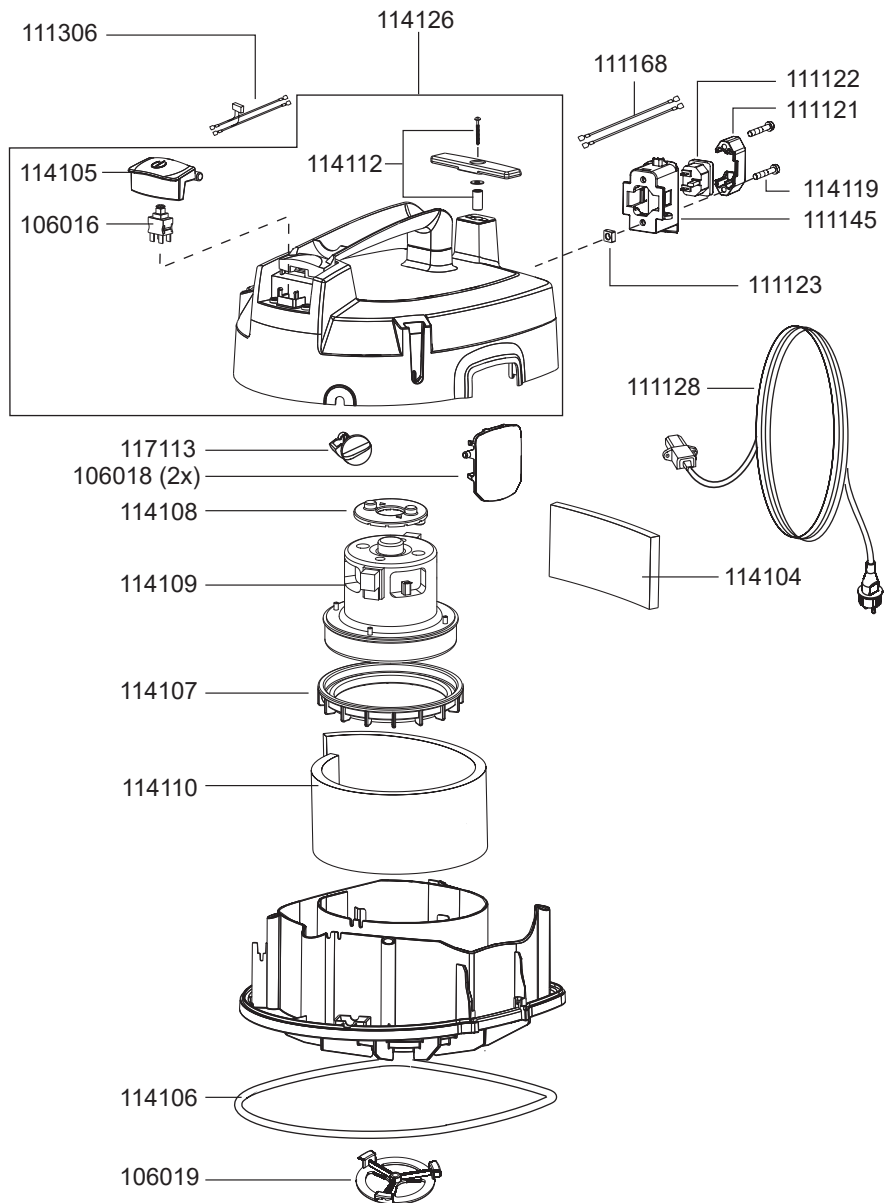

FLOORY

N° article. Description

pièces de rechange pour aspirateur à sec Floory

106016	interrupteur électrique
106018	fermeture à ressort, rouge
106019	porte-filtre
111117	serre-câble
111121	fixation connecteur
111122	prise
111123	écrou carré
111128	câble électrique, 10m, noir, enfichable
111145	boîtier prise
111168	toron set, prise-interrupteur
111306	toron set
114104	mousse d'air sortant
114105	bouton
114106	joint, plaque de base
114107	roulement du moteur en bas
114108	roulement du moteur en haut
114109	moteur de soufflerie, 700 Watt
114110	mousse d'isolation, moteur
114112	crochet du câble
114119	vis M5 x 40
114126	Capot
117113	régulation de puissance Era EVO

FLOORY

N° article Description

pièces de rechange pour aspirateur à sec Floory

101029	boîtier d'accouplement
101093	vis boîte d'accouplement
106023	roue T11, Maximus
106024	roulette orientable, D50
106026	tube d'aspiration, D32, aluminium
106035	connecteur tuyau pour réservoir D32
106047	filtre de protection du moteur
106061	sac-filtre en feutre HEPA13 (UE=10pcs.)
114101	bride pour sac-filtre en feutre
114113	tuyau d'aspiration, D32, 2,5m
114114	embout combiné, D32, 280mm
114118	panier filtre Floory
115127	suceur pour fentes avec brosse, D32

Accessoires pour aspirateur à sec Floory

106013	sac-filtre en feutre (10pcs.)
106014	sac-filtre en feutre (250pcs.)
106044	tuyau d'aspiration en mètre, D32
106061	sac-filtre en feutre HEPA13 (UE=10pcs.)
106067	tuyau d'aspir. en mètre, D32, antistatique, résist. huile
109111	tuyau d'aspiration, D32, 3m, antistatique
111133	tube d'aspiration télescopique, D32, inox
101104	set de brosses 360mm pour 111207 (crin)
117148	poignée avec connecteur tuyau D32