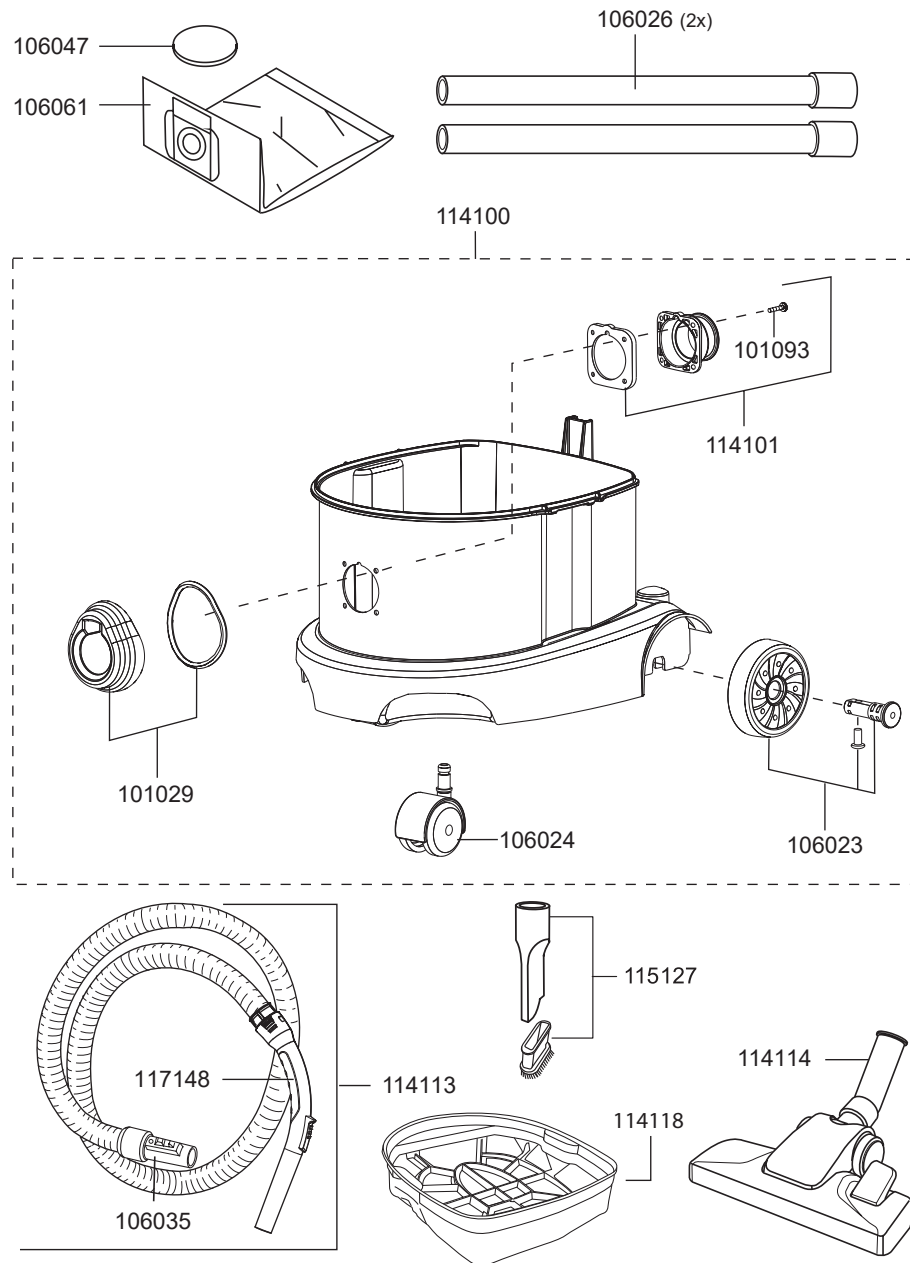

FLOORY

N° article. Description

pièces de rechange pour aspirateur à sec Floory

106016	interrupteur électrique
106018	fermeture à ressort, rouge
106019	porte-filtre
111117	serre-câble
111121	fixation connecteur
111122	prise
111123	écrou carré
111128	câble électrique, 10m, noir, enfichable
111145	boîtier prise
111168	toron set, prise-interrupteur
111306	toron set
114104	mousse d'air sortant
114105	bouton
114106	joint, plaque de base
114107	roulement du moteur en bas
114108	roulement du moteur en haut
114109	moteur de soufflerie, 700 Watt
114110	mousse d'isolation, moteur
114112	crochet du câble
114119	vis M5 x 40
114126	Capot
117113	régulation de puissance Era EVO

FLOORY

N° article Description

pièces de rechange pour aspirateur à sec Floory

101029	boîtier d'accouplement
101093	vis boîte d'accouplement
106023	roue T11, Maximus
106024	roulette orientable, D50
106026	tube d'aspiration, D32, aluminium
106035	connecteur tuyau pour réservoir D32
106047	filtre de protection du moteur
106061	sac-filtre en feutre HEPA13 (UE=10pcs.)
114101	bride pour sac-filtre en feutre
114113	tuyau d'aspiration, D32, 2,5m
114114	embout combiné, D32, 280mm
114118	panier filtre Floory
115127	suceur pour fentes avec brosse, D32

Accessoires pour aspirateur à sec Floory

106013	sac-filtre en feutre (10pcs.)
106014	sac-filtre en feutre (250pcs.)
106044	tuyau d'aspiration en mètre, D32
106061	sac-filtre en feutre HEPA13 (UE=10pcs.)
106067	tuyau d'aspir. en mètre, D32, antistatique, résist. huile
109111	tuyau d'aspiration, D32, 3m, antistatique
111133	tube d'aspiration télescopique, D32, inox
101104	set de brosses 360mm pour 111207 (crin)
117148	poignée avec connecteur tuyau D32