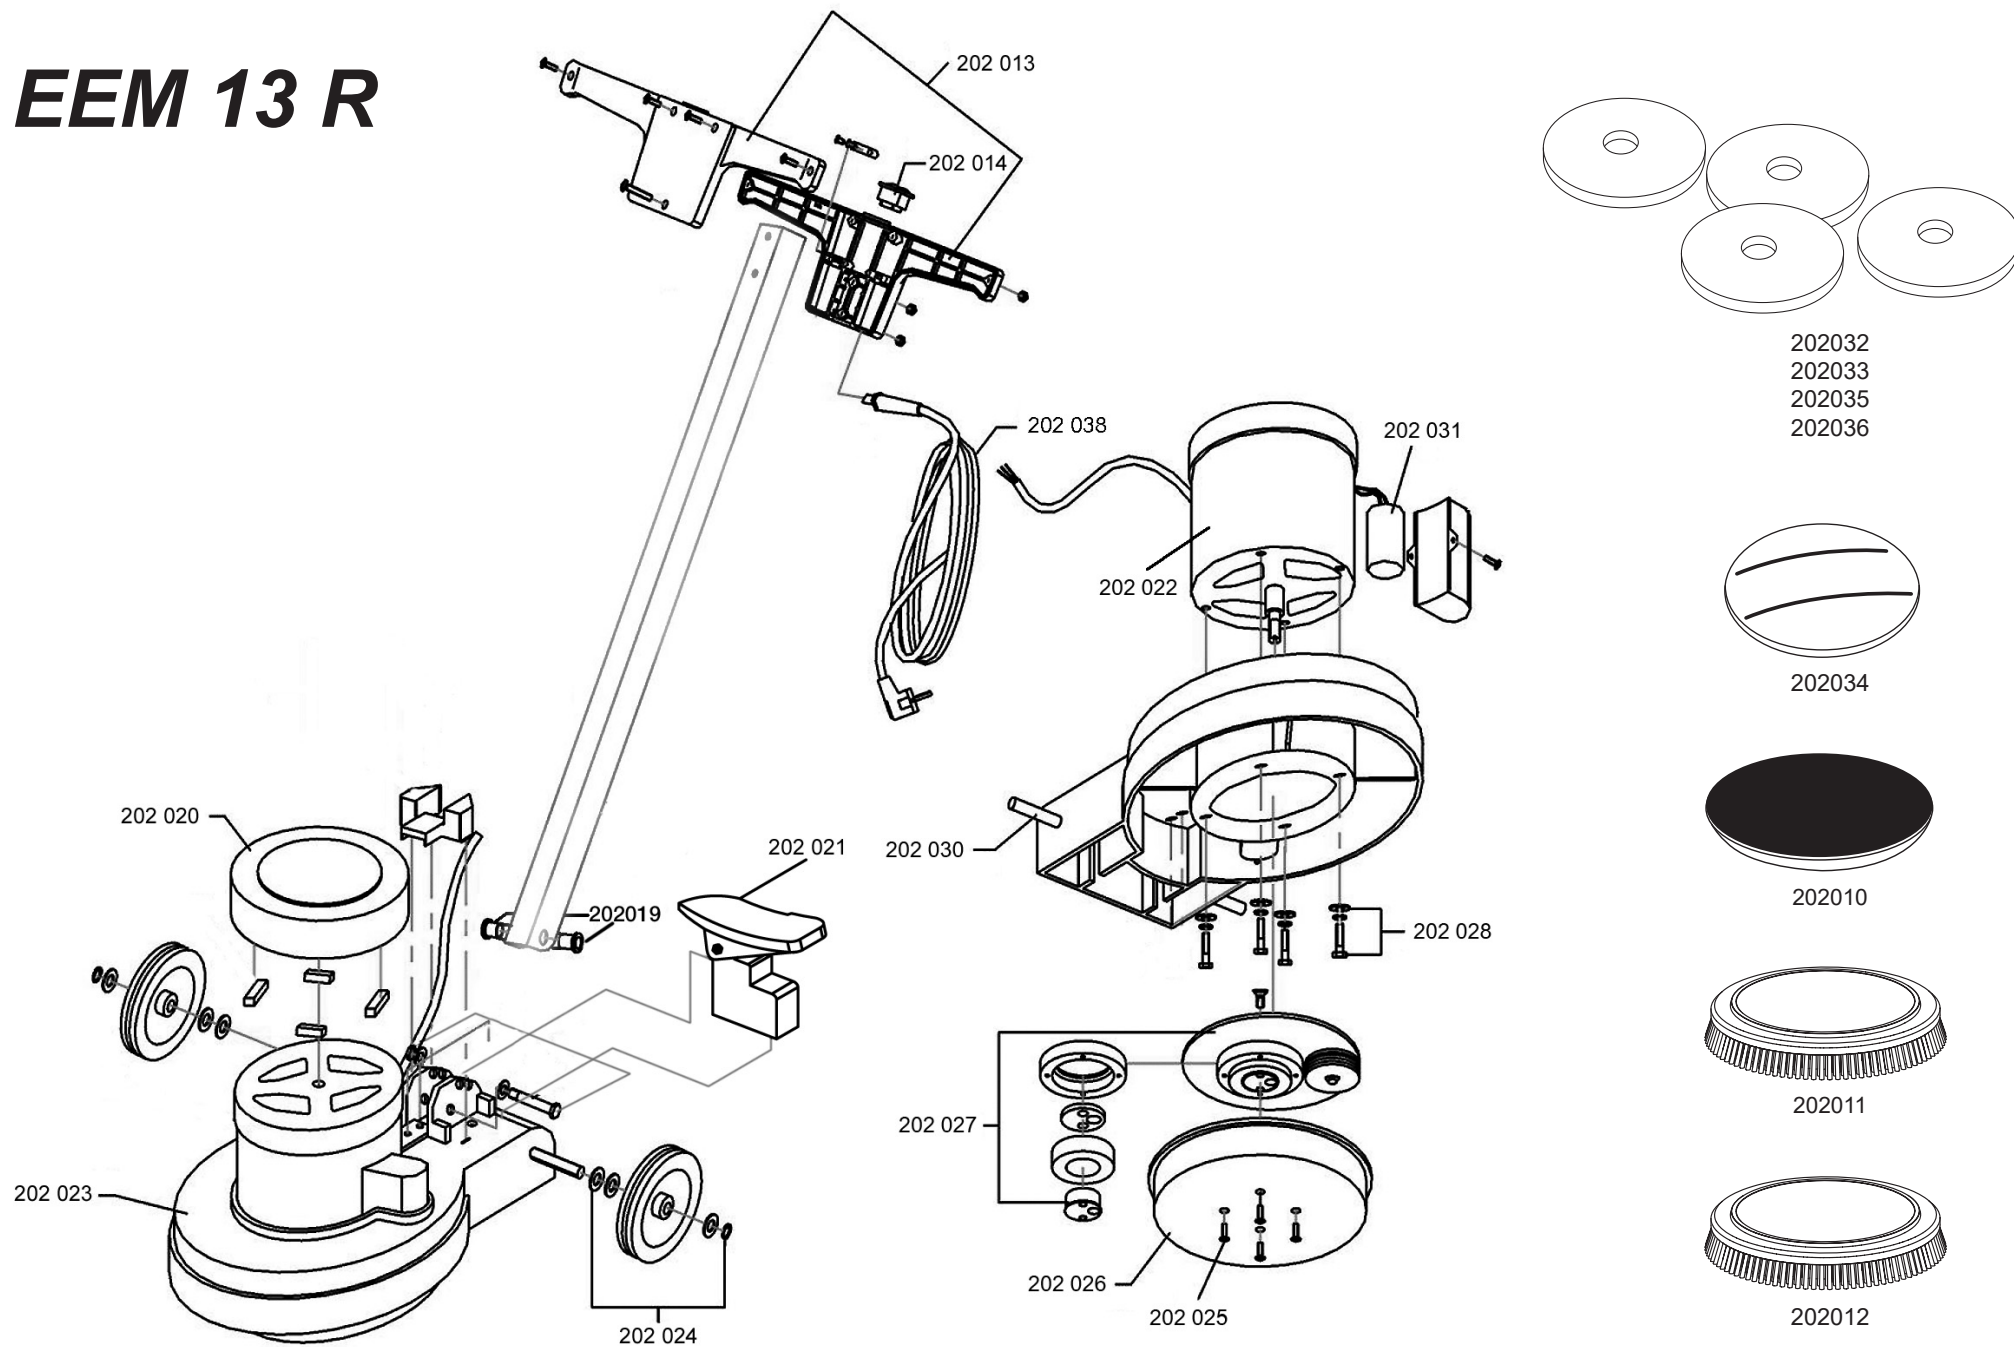

EEM 13 R

EEM 13 R

N° article Description

pièces de rechange EEM 13 R

202010	disque d'entraînement de patin, 254mm
202011	brosse, 280mm, (dure), vert/blanc
202012	brosse, 280mm, (doux), noir
202013	poignée creuse, face avant et arrière
202014	interrupteur
202019	axe barre de traction
202020	capot moteur
202021	pédale
202022	moteur 250 Watt
202023	plaque de base
202024	roue complète
202025	vis
202026	disque d'entraînement de patin
202027	disque excentrique
202028	vis
202030	axe de roue
202031	condensateur 75 µF
202038	câble électrique, 7,5m, rouge

Accessoires EEM 13 R

202032	Pad vert	13" (UE=5 pcs.)
202033	Superpad blanc	13" (UE=5 pcs.)
202034	Queen Bonnet Pad	13"
202035	Pad rouge	13" (UE=5 pcs.)
202036	Pad noir	13" (UE=5 pcs.)
202037	Set réservoir EEM 13	
202039	Power Pad	13"