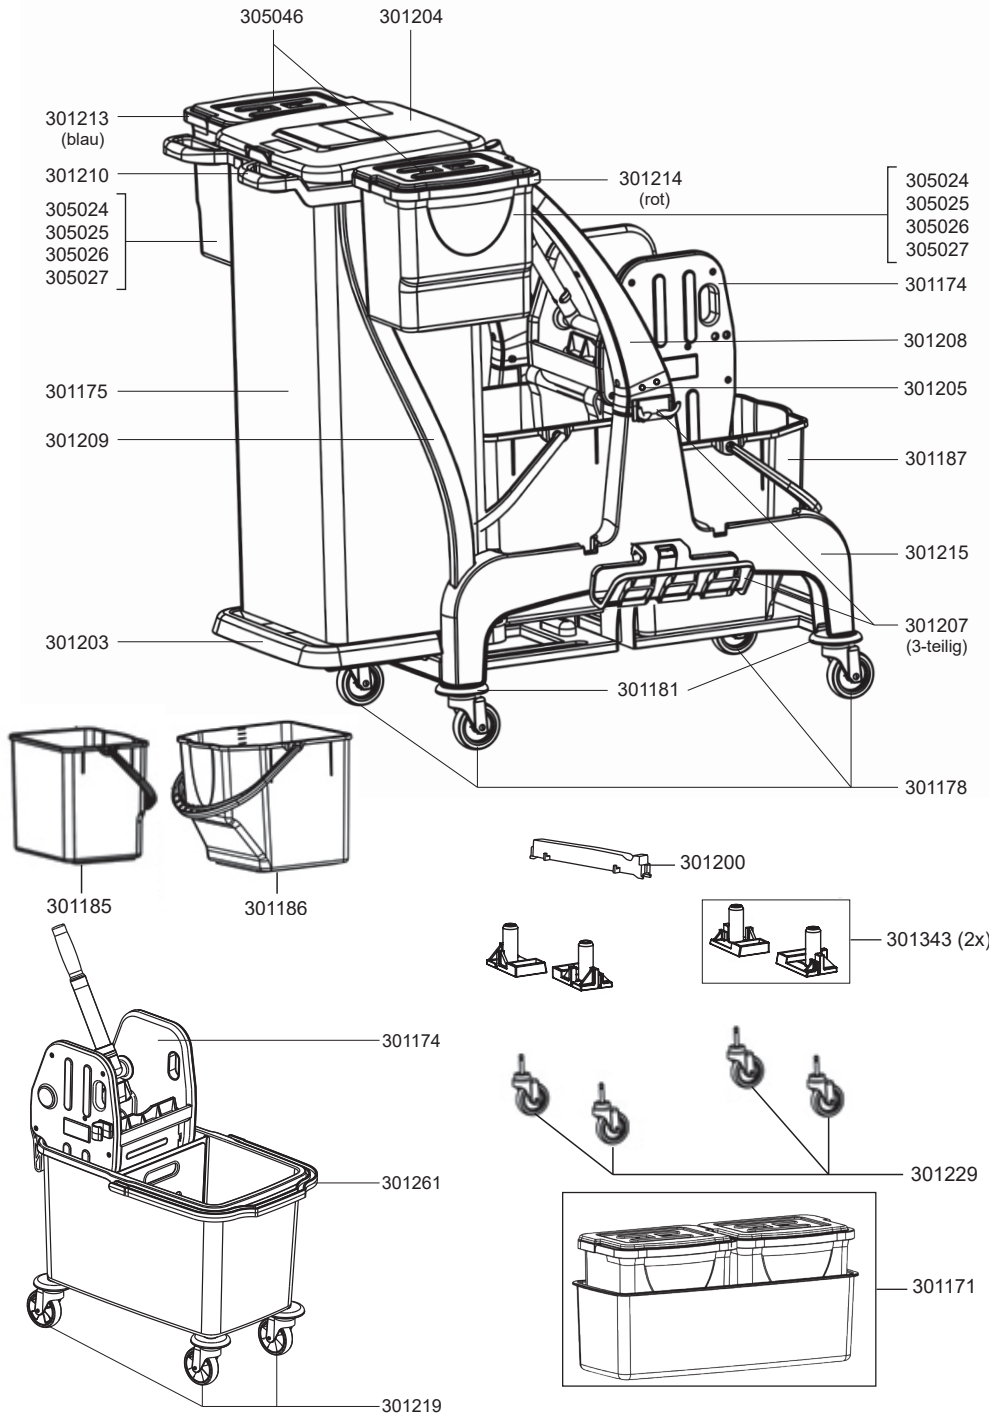

COMBIX Mini / XL / PRO

N° article Description

pièces de rechange chariot nettoyage CombiX

301174	presse-serpillière
301175	sac à linge CombiX XL, PRO
301178	roulette orientable, D75, metal
301181	capot pour roulette orientable
301185	seau CombiX XL, PRO, 18 litres, gris, anse bleu
301186	seau CombiX, 25 litres, gris, anse bleu
301187	seau, 25 litres, gris, anse rouge, CombiX, CombiX XL
301200	séparation des déchets pour CombiX XL, PRO
301203	dépôt pour sac à linge/ poubelle CombiX XL, PRO
301204	couvercle pour sac à linge/ poubelle CombiX XL, PRO
301205	broche de prise set
301207	support set
301208	barre de poussée
301209	support set pour sac à linge/ sac poubelle CombiX XL, PRO
301210	support set pour sac à linge/ sac poubelle CombiX XL, PRO
301211	anse jaune pour seau 6 litres CombiX XL, PRO
301212	anse vert pour seau 6 litres CombiX XL, PRO
301213	anse bleu pour seau 6 litres, CombiX XL, PRO
301214	anse rouge pour seau 6 litres, CombiX XL, PRO
301215	châssis de base
301285	roulette orientable, D100, metal pour CombiX XL, PRO
301343	manchon set pour roulette orientable
305024	seau CombiX XL, PRO, 6 litres, gris, anse bleu
305025	seau CombiX XL, PRO, 6 litres, gris, anse rouge
305026	seau CombiX 6 litres, gris, anse jaune
305027	seau CombiX 6 litres, gris, anse verte
305046	couvercle pour seau 6 litres CombiX XL, PRO, transparent

Accessoires

301229	roulette orientable, ESD, D75, CombiX
301171	Upgrade SET pour CombiX Pro

CombiX Mini

301174	presse-serpillière
301219	roulette orientable, D75, plastique, CombiX mini
301261	anse bleu pour CombiX mini