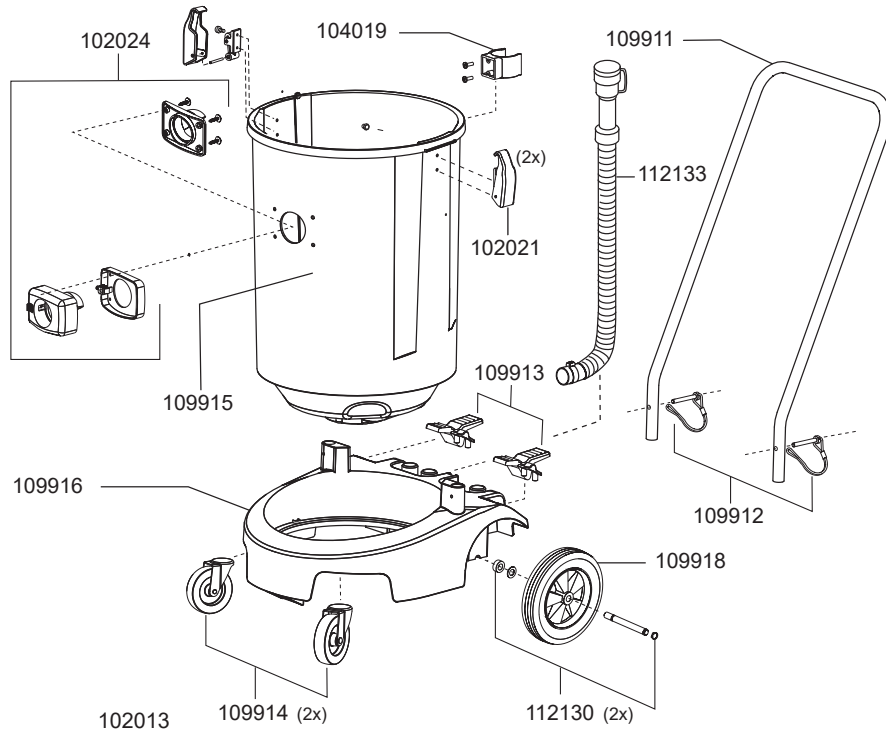

# ***WATERKING XL***

Artikel-Nr. Beschreibung

## **Ersatzteile Nass-/Trockensauger Waterking XL**

Artikel-Nr.	Beschreibung
102046	Dichtband breit
106016	Schalter elektrisch
109117	Gebläsemotor, 1300 Watt
109011	Taster
109012	Feder für Taster
109013	Haube
109014	Steckdosenboard inkl. Klappe
109015	Steckdose
109016	Steckdosenklappe
109018	Schaltergehäuse
109022	Zugentlastung
109024	Luftführung
109025	Litzensatz Schalter
109029	Dämmschaum, Turbine
109030	Motorlager oben
109031	Motorlager unten
109033	Luftführungsgehäuse unten
109035	Schraube K5, 5x30
109037	Dichtung, Luftführungsgehäuse
109041	Öffnungsdeckel
109046	Abluftfiltergehäuse Set
109048	Filterschaum, Abluft
109050	Leistungsregelungs-Set
109052	Dichtung, Schwimmer
109054	Schwimmer
109055	Schwimmergehäuse
109910	Netzkabel, 10 m, schwarz
110070	Grundplatte

# WATERKING XL

Artikel-Nr. Beschreibung