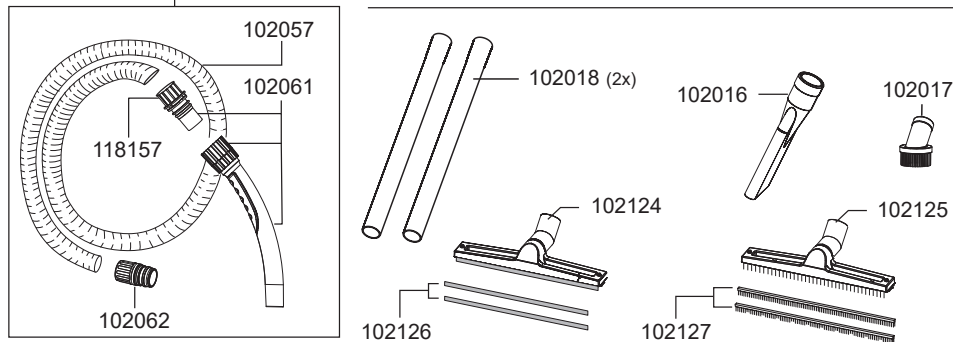

# ***WATERKING XL***

Artikel-Nr. Beschreibung

## **Ersatzteile Nass-/Trockensauger Waterking XL**

Artikel-Nr.	Beschreibung
102046	Dichtband breit
106016	Schalter elektrisch
109117	Gebläsemotor, 1300 Watt
109011	Taster
109012	Feder für Taster
109013	Haube
109014	Steckdosenboard inkl. Klappe
109015	Steckdose
109016	Steckdosenklappe
109018	Schaltergehäuse
109022	Zugentlastung
109024	Luftführung
109025	Litzensatz Schalter
109029	Dämmschaum, Turbine
109030	Motorlager oben
109031	Motorlager unten
109033	Luftführungsgehäuse unten
109035	Schraube K5, 5x30
109037	Dichtung, Luftführungsgehäuse
109041	Öffnungsdeckel
109046	Abluftfiltergehäuse Set
109048	Filterschaum, Abluft
109050	Leistungsregelungs-Set
109052	Dichtung, Schwimmer
109054	Schwimmer
109055	Schwimmergehäuse
109910	Netzkabel, 10 m, schwarz
110070	Grundplatte