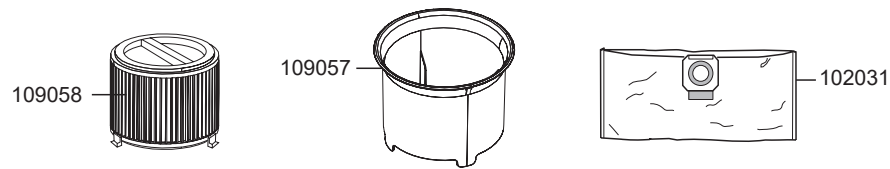

# ***WATERKING XL***

Artikel-Nr. Beschreibung

## **Ersatzteile Nass-/Trockensauger Waterking XL**

Artikel-Nr.	Beschreibung
102046	Dichtband breit
106016	Schalter elektrisch
109117	Gebläsemotor, 1300 Watt
109011	Taster
109012	Feder für Taster
109013	Haube
109014	Steckdosenboard inkl. Klappe
109015	Steckdose
109016	Steckdosenklappe
109018	Schaltergehäuse
109022	Zugentlastung
109024	Luftführung
109025	Litzensatz Schalter
109029	Dämmschaum, Turbine
109030	Motorlager oben
109031	Motorlager unten
109033	Luftführungsgehäuse unten
109035	Schraube K5, 5x30
109037	Dichtung, Luftführungsgehäuse
109041	Öffnungsdeckel
109046	Abluftfiltergehäuse Set
109048	Filterschaum, Abluft
109050	Leistungsregelungs-Set
109052	Dichtung, Schwimmer
109054	Schwimmer
109055	Schwimmergehäuse
109910	Netzkabel, 10 m, schwarz
110070	Grundplatte