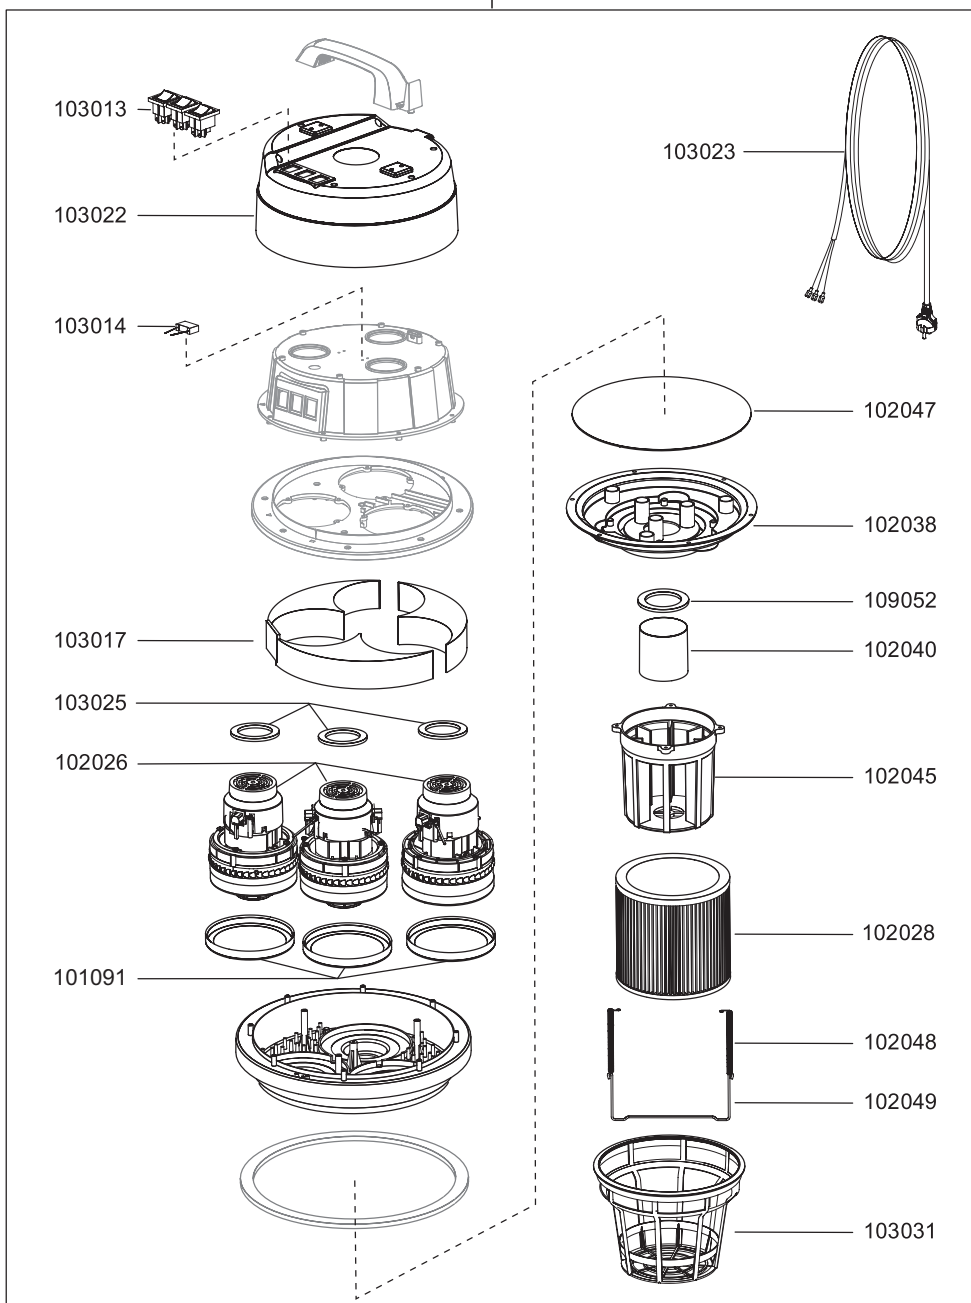

103032

N 77/3 E

Artikel-Nr. Beschreibung

Ersatzteile Nass-/Trockensauger N 77/3 E

101091	Motorlager unten
102026	Gebläsemotor, 1200 Watt
102028	Filterpatrone Teflon N55/77/80
102038	Deckel unten
102040	Schwimmer
102045	Schwimmerkorb
102047	Dichtband schmal
102048	Zugfeder Edelstahl
102049	Bügel Edelstahl
103013	Schalter, Rot
103014	Kondensator 0,1 µF
103017	Segmentstück Schaumstoff
103022	Haube
103023	Netzkabel, 15 m, schwarz
103025	Moosgummiring
103031	Filterkorbeinsatz
103032	Saugkopf kplt.
109052	Dichtung, Schwimmer

N 77/3 E

Artikel-Nr. Beschreibung

Ersatzteile Nass-/Trockensauger N 77/3 E

102013	Saugschlauch mit Krümmer für Behälter D38, 3m
102016	Fugendüse, D38, 240 mm
102017	Rundpinsel, D38
102018	Saugrohr, D38, Edelstahl
102021	Schnappverschluss
102024	Saugstutzen D38 kplt.
102027	Lenkrolle, D85
102028	Filterpatrone Teflon N55/77/80
102072	Vliesfiltertüte (VE=5 Stk.)
102061	Krümmer mit Schlauchanschluss D38, antistatisch
102062	Schlauchanschluss Behälter, antistatisch
102124	Nassbodendüse, D38, 450 mm, mit Parkhaken
102125	Trockenbodendüse, D38, 450 mm, mit Parkhaken
103011	Vliesfilterkorb
118157	Schlauchanschluss Krümmer, antistatisch

Zubehör Nass-/Trockensauger N 77/3 E

102028	Filterpatrone Teflon
102031	Vliesfiltertüte (VE=5 Stk.)
102072	Vliesfiltertüte (VE=5 Stk.)
102032	Saugschlauch, D38, 15 m
102057	Saugschlauch je Meter, D38
102111	Saugschlauch je Meter, D38, antistatisch, ölbeständig
118193	Saugschlauch mit Krümmer für Behälter D38, 2,5m, antistatisch
102126	Gummilippen Set 450 mm für 102124
102127	Bürststreifen Set 450 mm für 102125