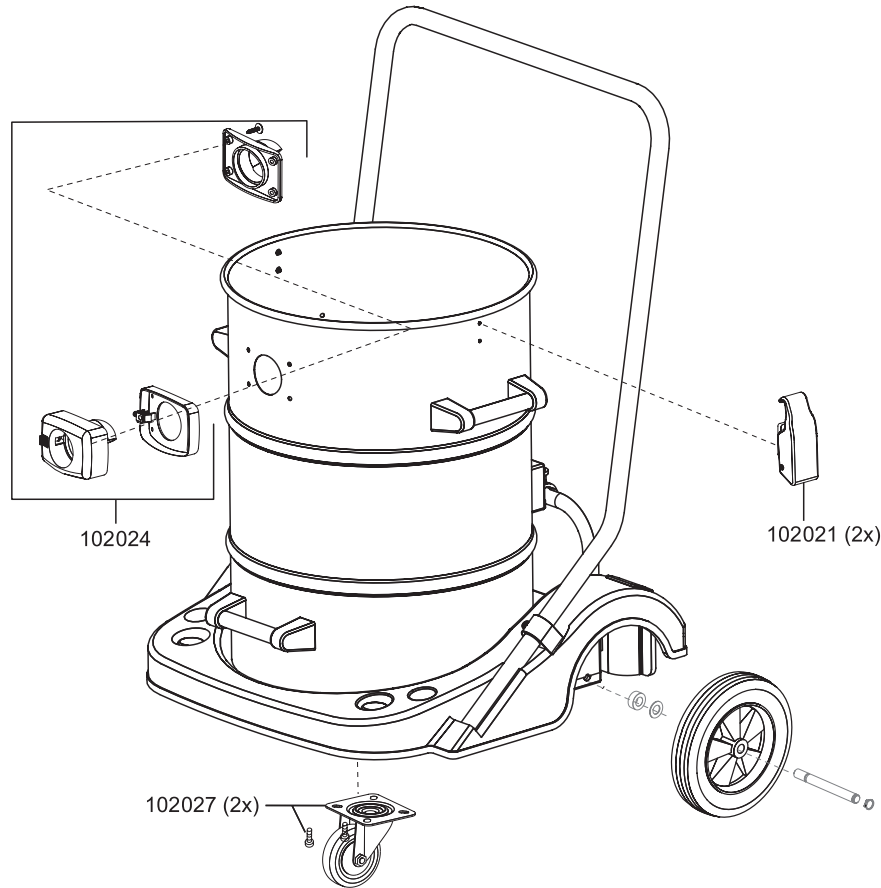

103032

N 77/3 E

Artikel-Nr. Beschreibung

Ersatzteile Nass-/Trockensauger N 77/3 E

101091	Motorlager unten
102026	Gebläsemotor, 1200 Watt
102028	Filterpatrone Teflon N55/77/80
102038	Deckel unten
102040	Schwimmer
102045	Schwimmerkorb
102047	Dichtband schmal
102048	Zugfeder Edelstahl
102049	Bügel Edelstahl
103013	Schalter, Rot
103014	Kondensator 0,1 µF
103017	Segmentstück Schaumstoff
103022	Haube
103023	Netzkabel, 15 m, schwarz
103025	Moosgummiring
103031	Filterkorbeinsatz
103032	Saugkopf kplt.
109052	Dichtung, Schwimmer

N 77/3 E

Artikel-Nr. Beschreibung

Ersatzteile Nass-/Trockensauger N 77/3 E

102013	Saugschlauch mit Krümmer für Behälter D38, 3m
102016	Fugendüse, D38, 240 mm
102017	Rundpinsel, D38
102018	Saugrohr, D38, Edelstahl
102021	Schnappverschluss
102024	Saugstutzen D38 kplt.
102027	Lenkrolle, D85
102028	Filterpatrone Teflon N55/77/80
102072	Vliesfiltertüte (VE=5 Stk.)
102061	Krümmer mit Schlauchanschluss D38, antistatisch
102062	Schlauchanschluss Behälter, antistatisch
102124	Nassbodendüse, D38, 450 mm, mit Parkhaken
102125	Trockenbodendüse, D38, 450 mm, mit Parkhaken
103011	Vliesfilterkorb
118157	Schlauchanschluss Krümmer, antistatisch

Zubehör Nass-/Trockensauger N 77/3 E

102028	Filterpatrone Teflon
102031	Vliesfiltertüte (VE=5 Stk.)
102072	Vliesfiltertüte (VE=5 Stk.)
102032	Saugschlauch, D38, 15 m
102057	Saugschlauch je Meter, D38
102111	Saugschlauch je Meter, D38, antistatisch, ölbeständig
118193	Saugschlauch mit Krümmer für Behälter D38, 2,5m, antistatisch
102126	Gummilippen Set 450 mm für 102124
102127	Bürststreifen Set 450 mm für 102125