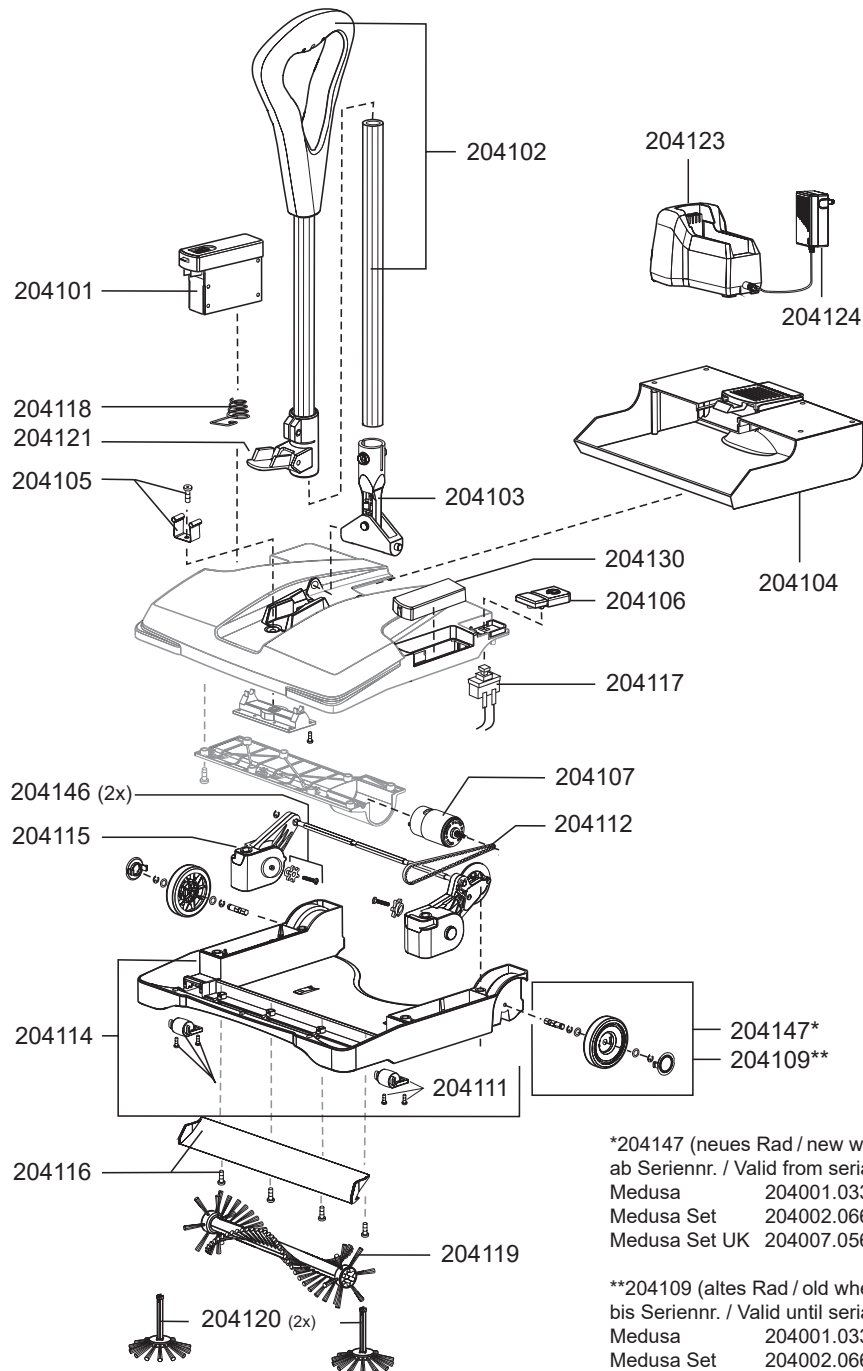

# MEDUSA

Artikel-Nr. Beschreibung

## Ersatzteile Akkukehrmaschine Medusa

204101	Wechselakku
204102	Teleskopstiel inkl. Griff
204103	Gelenk, Teleskopstiel
204104	Kehrlade
204105	Feder Parkposition
204106	Einschalttaster
204107	Motor
204109	Radsatz (einzeln)
204111	Rollen-Set
204112	Zahnriemen
204114	Gehäuse Unterteil
204115	Kehrschwinge
204116	Kehrkanten-Set
204117	Schalter elektrisch
204118	Feder, Wechselakku
204119	Bürstwalze
204120	Seitenbesen
204121	Klemmhalter, Teleskopstiel
204123	Schnellladegerät (ohne Netzteil)
204124	Netzteil EU für Schnellladegerät 204123
204130	Abdeckkappe
204147	Radsatz (einzeln)

## Zubehör Akkukehrmaschine Medusa

204116	Kehrkanten-Set
204119	Bürstwalze
204120	Seitenbesen

\*204147 (neues Rad / new wheel)  
ab Seriennr. / Valid from serial no.:  
Medusa 204001.03375  
Medusa Set 204002.06698  
Medusa Set UK 204007.05610

\*\*204109 (altes Rad / old wheel)  
bis Seriennr. / Valid until serial no.:  
Medusa 204001.03374  
Medusa Set 204002.06697  
Medusa Set UK 204007.05609