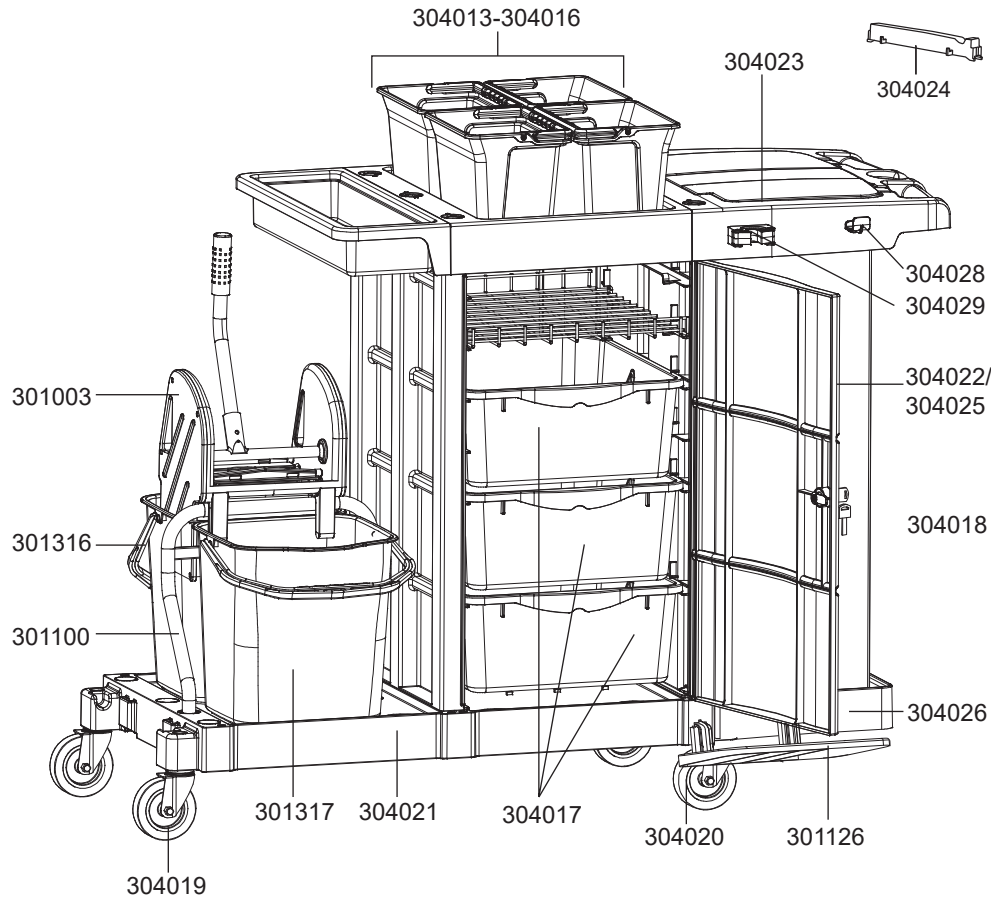

MATRIX

Artikel-Nr. Beschreibung

Ersatzteile Reinigungswagen Matrix

301003	Mopp-Presse
301100	Mopp-Pressen-Halterung
301126	Moppablage für Reinigungswagen
301316	Eimer 17 Liter, grau, roter Henkel
301317	Eimer 17 Liter, grau, blauer Henkel
304013	Eimer 5 Liter, grau, blauer Henkel
304014	Eimer 5 Liter, grau, roter Henkel
304015	Eimer 5 Liter, grau, grüner Henkel
304016	Eimer 5 Liter, grau, gelber Henkel
304017	Ablagewanne, 1-Kammer-System
304018	Schlüssel
304019	Lenkrolle, D100
304020	Lenkrolle, D100 mit Feststellbremse
304022	Wäschesack
304023	Deckel Wäschesack Matrix
304024	Mülltrennung
304025	Wäschesack klein
304026	Ablage unter Wäschesack Matrix
304028	Halter für Tücher
304029	Halter für Stiele
304021	Bodenplatte

Matrix Mopbox-Set

301270	Mopbox, 22 Liter, grau, blauer Henkel und Deckel
301271	Mopbox, 22 Liter, grau, roter Henkel und Deckel
301272	Mopbox-Set

Zubehör Reinigungswagen Matrix

301289	Desinfektionsmittelspender inkl. Anbauset
301292	Metallplatte für Desinfektionsmittelspender
305024	6 Liter Eimer mit Henkel in Blau + Deckel
305025	6 Liter Eimer mit Henkel in Rot + Deckel
305026	6 Liter Eimer mit Henkel in Grün + Deckel
305027	6 Liter Eimer mit Henkel in Gelb + Deckel