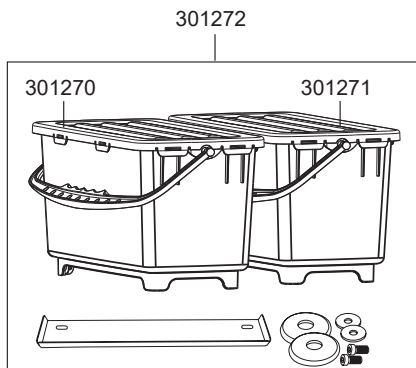

MATRIX

Artikel-Nr. Beschreibung

Ersatzteile Reinigungswagen Matrix

301003	Mopp-Presse
301100	Mopp-Pressen-Halterung
301126	Moppablage für Reinigungswagen
301316	Eimer 17 Liter, grau, roter Henkel
301317	Eimer 17 Liter, grau, blauer Henkel
304013	Eimer 5 Liter, grau, blauer Henkel
304014	Eimer 5 Liter, grau, roter Henkel
304015	Eimer 5 Liter, grau, grüner Henkel
304016	Eimer 5 Liter, grau, gelber Henkel
304017	Ablagewanne, 1-Kammer-System
304018	Schlüssel
304019	Lenkrolle, D100
304020	Lenkrolle, D100 mit Feststellbremse
304022	Wäschesack
304023	Deckel Wäschesack Matrix
304024	Mülltrennung
304025	Wäschesack klein
304026	Ablage unter Wäschesack Matrix
304028	Halter für Tücher
304029	Halter für Stiele
304021	Bodenplatte

Matrix Mopbox-Set

301270	Mopbox, 22 Liter, grau, blauer Henkel und Deckel
301271	Mopbox, 22 Liter, grau, roter Henkel und Deckel
301272	Mopbox-Set

Zubehör Reinigungswagen Matrix

301289	Desinfektionsmittelspender inkl. Anbauset
301292	Metallplatte für Desinfektionsmittelspender
305024	6 Liter Eimer mit Henkel in Blau + Deckel
305025	6 Liter Eimer mit Henkel in Rot + Deckel
305026	6 Liter Eimer mit Henkel in Grün + Deckel
305027	6 Liter Eimer mit Henkel in Gelb + Deckel