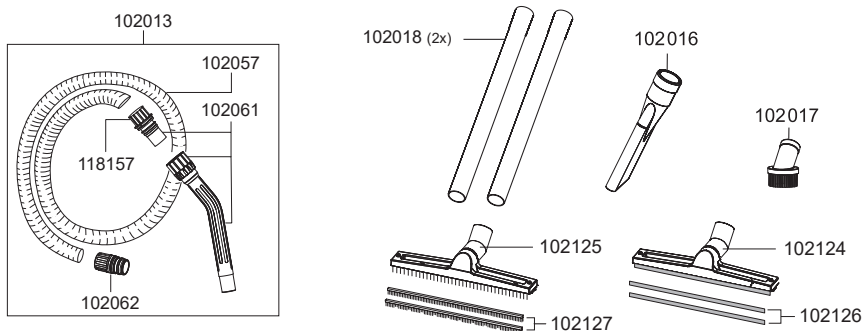

112100

KETOS 81 K

Artikel-Nr. Beschreibung

Ersatzteile Nass-/Trockensauger KETOS N 81/2 K

103019	Ventilteller
106016	Schalter elektrisch
109117	Gebläsemotor, 1300 Watt
109012	Feder für Taster
109025	Litzensatz Schalter
109030	Motorlager oben
109052	Dichtung, Schwimmer
109054	Schwimmer
109055	Schwimmergehäuse
111103	Taster
112100	Saugkopf kplt.
112102	Haube
112103	Kabelhaken-Set
112105	Dämmschaum, Lüftunggehäuse
112106	Drehschalter-Set
112107	Luftführungsgehäuse unten
112108	Ausblasfunktion
112109	Dichtband
112110	Dämmschaum, Motor
112111	Dichtring Gebläsemotor
112112	Dichtband
112113	Dichtband
112114	Zwischenplatte
112115	Unterdruckventil
112116	Dichtband
112117	Grundplatte, Luftführung
112119	Spannbügel
112120	Zugentlastung
112121	Grundplatte
112122	Dichtung, Grundplatte
112123	Schraube
112135	Netzkabel, 10 m, schwarz
112143	Motorlager unten
112144	Filterkassette
112145	Dämmschaum, Ausblasvorrichtung

KETOS 81 K

Artikel-Nr. Beschreibung

Ersatzteile Nass-/Trockensauger KETOS N 81/2 K

102013	Saugschlauch mit Krümmer für Behälter D38, 3m
102016	Fugendüse, D38, 240 mm
102017	Rundpinsel, D38
102018	Saugrohr, D38, Edelstahl
102019	Rad
102024	Saugstutzen D38 kplt.
102072	Vliesfiltertüte (VE=5 Stk.)
102061	Krümmer mit Schlauchanschluss D38, antistatisch
102062	Schlauchanschluss Behälter, antistatisch
102124	Nassbodendüse, D38, 450mm, mit Parkhaken
102125	Trockenbodendüse, D38, 450 mm, mit Parkhaken
104010	Lenkrolle, D70
104011	Tragblech
104012	Rad-Achskit
104016	Schelle
104019	Clip für Ablass-Schlauch
109057	Zykloneinsatz
109058	HEPA 13 Feinstaub-Filterpatrone
112131	Behälter kplt.
112132	Zubehöraufbewahrung
112133	Ablaufschlauch
112134	Verschlusslasche
118157	Schlauchanschluss Krümmer, antistatisch