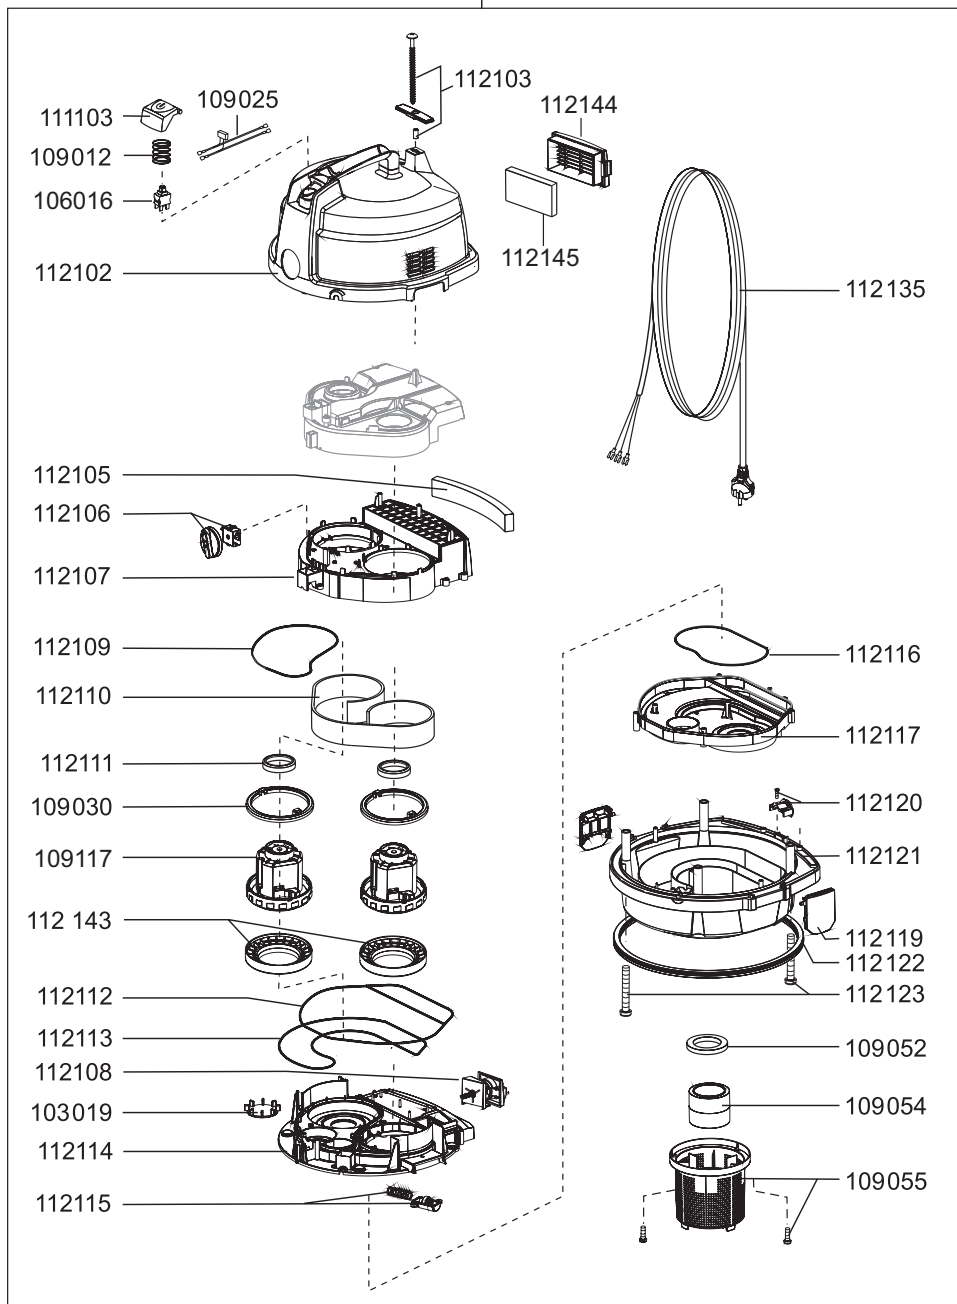

112100

KETOS 81 K

Artikel-Nr. Beschreibung

Ersatzteile Nass-/Trockensauger KETOS N 81/2 K

103019	Ventilteller
106016	Schalter elektrisch
109117	Gebläsemotor, 1300 Watt
109012	Feder für Taster
109025	Litzensatz Schalter
109030	Motorlager oben
109052	Dichtung, Schwimmer
109054	Schwimmer
109055	Schwimmergehäuse
111103	Taster
112100	Saugkopf kplt.
112102	Haube
112103	Kabelhaken-Set
112105	Dämmschaum, Lüftunggehäuse
112106	Drehschalter-Set
112107	Luftführungsgehäuse unten
112108	Ausblasfunktion
112109	Dichtband
112110	Dämmschaum, Motor
112111	Dichtring Gebläsemotor
112112	Dichtband
112113	Dichtband
112114	Zwischenplatte
112115	Unterdruckventil
112116	Dichtband
112117	Grundplatte, Luftführung
112119	Spannbügel
112120	Zugentlastung
112121	Grundplatte
112122	Dichtung, Grundplatte
112123	Schraube
112135	Netzkabel, 10 m, schwarz
112143	Motorlager unten
112144	Filterkassette
112145	Dämmschaum, Ausblasvorrichtung

KETOS 81 K

Artikel-Nr. Beschreibung

Ersatzteile Nass-/Trockensauger KETOS N 81/2 K

102013	Saugschlauch mit Krümmer für Behälter D38, 3m
102016	Fugendüse, D38, 240 mm
102017	Rundpinsel, D38
102018	Saugrohr, D38, Edelstahl
102019	Rad
102024	Saugstutzen D38 kplt.
102072	Vliesfiltertüte (VE=5 Stk.)
102061	Krümmer mit Schlauchanschluss D38, antistatisch
102062	Schlauchanschluss Behälter, antistatisch
102124	Nassbodendüse, D38, 450mm, mit Parkhaken
102125	Trockenbodendüse, D38, 450 mm, mit Parkhaken
104010	Lenkrolle, D70
104011	Tragblech
104012	Rad-Achskit
104016	Schelle
104019	Clip für Ablass-Schlauch
109057	Zykloneinsatz
109058	HEPA 13 Feinstaub-Filterpatrone
112131	Behälter kplt.
112132	Zubehöraufbewahrung
112133	Ablaufschlauch
112134	Verschlusslasche
118157	Schlauchanschluss Krümmer, antistatisch