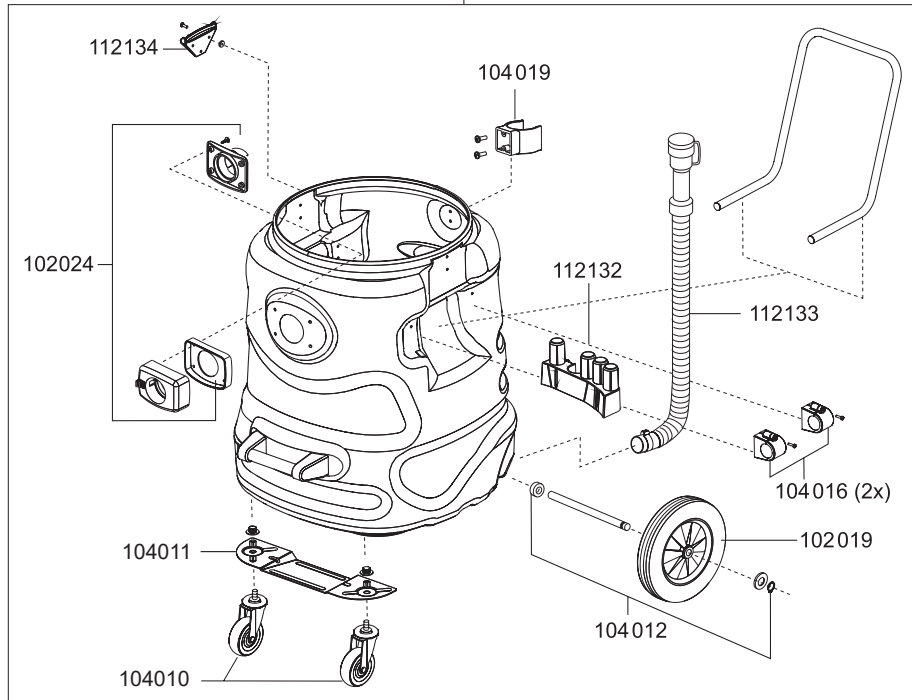

112100

KETOS 81 K

Artikel-Nr. Beschreibung

Ersatzteile Nass-/Trockensauger KETOS N 81/2 K

103019	Ventilteller
106016	Schalter elektrisch
109117	Gebläsemotor, 1300 Watt
109012	Feder für Taster
109025	Litzensatz Schalter
109030	Motorlager oben
109052	Dichtung, Schwimmer
109054	Schwimmer
109055	Schwimmergehäuse
111103	Taster
112100	Saugkopf kplt.
112102	Haube
112103	Kabelhaken-Set
112105	Dämmschaum, Lüftunggehäuse
112106	Drehschalter-Set
112107	Luftführungsgehäuse unten
112108	Ausblasfunktion
112109	Dichtband
112110	Dämmschaum, Motor
112111	Dichtring Gebläsemotor
112112	Dichtband
112113	Dichtband
112114	Zwischenplatte
112115	Unterdruckventil
112116	Dichtband
112117	Grundplatte, Luftführung
112119	Spannbügel
112120	Zugentlastung
112121	Grundplatte
112122	Dichtung, Grundplatte
112123	Schraube
112135	Netzkabel, 10 m, schwarz
112143	Motorlager unten
112144	Filterkassette
112145	Dämmschaum, Ausblasvorrichtung

KETOS 81 K

Artikel-Nr. Beschreibung

Ersatzteile Nass-/Trockensauger KETOS N 81/2 K

102013	Saugschlauch mit Krümmer für Behälter D38, 3m
102016	Fugendüse, D38, 240 mm
102017	Rundpinsel, D38
102018	Saugrohr, D38, Edelstahl
102019	Rad
102024	Saugstutzen D38 kplt.
102072	Vliesfiltertüte (VE=5 Stk.)
102061	Krümmer mit Schlauchanschluss D38, antistatisch
102062	Schlauchanschluss Behälter, antistatisch
102124	Nassbodendüse, D38, 450mm, mit Parkhaken
102125	Trockenbodendüse, D38, 450 mm, mit Parkhaken
104010	Lenkrolle, D70
104011	Tragblech
104012	Rad-Achskit
104016	Schelle
104019	Clip für Ablass-Schlauch
109057	Zykloneinsatz
109058	HEPA 13 Feinstaub-Filterpatrone
112131	Behälter kplt.
112132	Zubehöraufbewahrung
112133	Ablaufschlauch
112134	Verschlusslasche
118157	Schlauchanschluss Krümmer, antistatisch