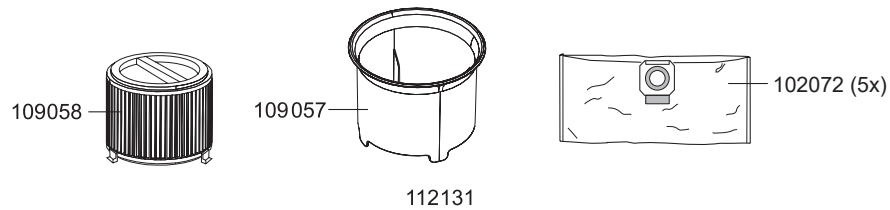

112100

KETOS 81 K

Artikel-Nr. Beschreibung

Ersatzteile Nass-/Trockensauger KETOS N 81/2 K

103019	Ventilteller
106016	Schalter elektrisch
109117	Gebläsemotor, 1300 Watt
109012	Feder für Taster
109025	Litzensatz Schalter
109030	Motorlager oben
109052	Dichtung, Schwimmer
109054	Schwimmer
109055	Schwimmergehäuse
111103	Taster
112100	Saugkopf kplt.
112102	Haube
112103	Kabelhaken-Set
112105	Dämmschaum, Lüftunggehäuse
112106	Drehschalter-Set
112107	Luftführungsgehäuse unten
112108	Ausblasfunktion
112109	Dichtband
112110	Dämmschaum, Motor
112111	Dichtring Gebläsemotor
112112	Dichtband
112113	Dichtband
112114	Zwischenplatte
112115	Unterdruckventil
112116	Dichtband
112117	Grundplatte, Luftführung
112119	Spannbügel
112120	Zugentlastung
112121	Grundplatte
112122	Dichtung, Grundplatte
112123	Schraube
112135	Netzkabel, 10 m, schwarz
112143	Motorlager unten
112144	Filterkassette
112145	Dämmschaum, Ausblasvorrichtung

KETOS 81 K

Artikel-Nr. Beschreibung

Ersatzteile Nass-/Trockensauger KETOS N 81/2 K

102013	Saugschlauch mit Krümmer für Behälter D38, 3m
102016	Fugendüse, D38, 240 mm
102017	Rundpinsel, D38
102018	Saugrohr, D38, Edelstahl
102019	Rad
102024	Saugstutzen D38 kplt.
102072	Vliesfiltertüte (VE=5 Stk.)
102061	Krümmer mit Schlauchanschluss D38, antistatisch
102062	Schlauchanschluss Behälter, antistatisch
102124	Nassbodendüse, D38, 450mm, mit Parkhaken
102125	Trockenbodendüse, D38, 450 mm, mit Parkhaken
104010	Lenkrolle, D70
104011	Tragblech
104012	Rad-Achskit
104016	Schelle
104019	Clip für Ablass-Schlauch
109057	Zykloneinsatz
109058	HEPA 13 Feinstaub-Filterpatrone
112131	Behälter kplt.
112132	Zubehöraufbewahrung
112133	Ablaufschlauch
112134	Verschlusslasche
118157	Schlauchanschluss Krümmer, antistatisch