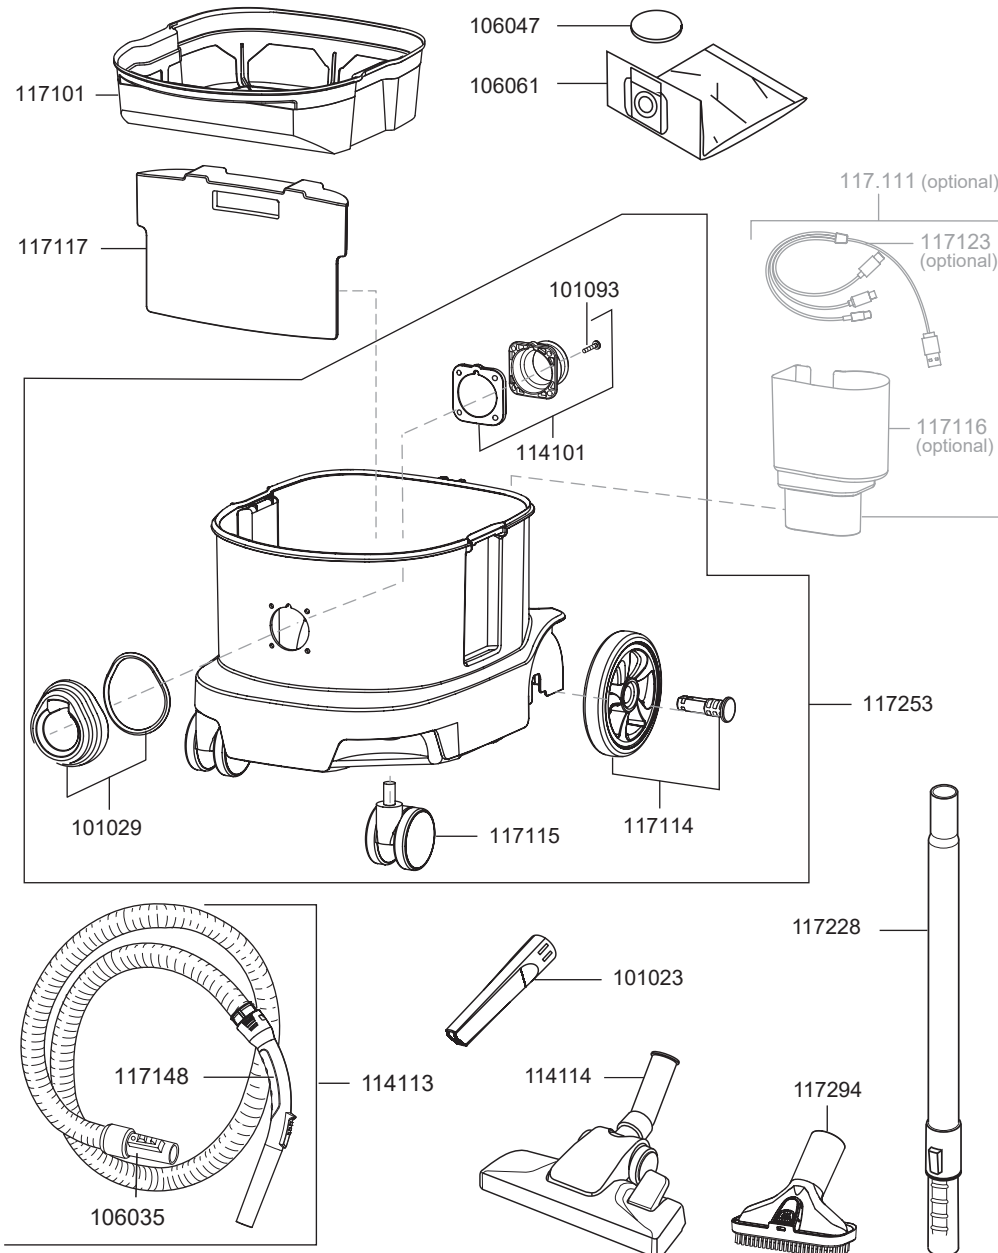

# ERA TEC

Artikel-Nr. Beschreibung

## Ersatzteile Trockensauger ERA TEC

Artikel-Nr.	Beschreibung
106016	Schalter elektrisch
106018	Spannbügel, rot
106019	Filterhalter
111132	HEPA13 Filterkassette
114105	Taster
114107	Motorlager unten
114108	Motorlager oben
114109	Gebläsemotor 700 Watt
117102	Dichtungs Set
117103	Dämmschaum Set
117104	Radset Kabelaufwicklung
117105	Handgriff kplt.
117106	Absteckstopfen
117107	Kabelaufwicklung
117118	Leistungsregulierung elektrisch Set
117119	USB - Steckdose
117120	Leistungselektronik
117121	LED
117125	Kabelsatz
117133	Netzkabel, 12 m, rot, beids. steckbar
117198	Griff Kabelaufwicklung
117308	Set Haube und Haubendeckel, grau

## Ersatzteile Trockensauger ERA TEC

101023	Fugendüse, D32, 220 mm
101029	Kupplungsgehäuse Set
101093	Schraube Kupplungsgehäuse
106035	Schlauchanschluss für Behälter D32
106047	Motorschutzfilter
106061	Vliesfiltertüte HEPA 13 (VE = 10 Stk.)
117228	Teleskop-Saugrohr, D32, Edelstahl
114101	Flansch für Vliesfiltertüte
114113	Saugschlauch, D32, 2,5m
114114	Kombidüse, D32, 280 mm
117101	Vliesfilterkorb kplt.
117114	Rad gummiert
117115	Lenkrolle, D60, gummiert
117117	Staufach Filtertüte
117253	Behälter komplett
117294	2in1 Polsterdüse, D32, 130mm