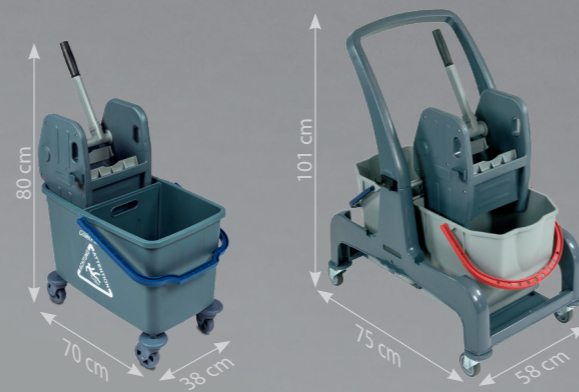

CombiX

Erweiterbarer Systemwagen in vier Ausführungen. Praxisorientierte Lösungen in Profiqualität mit hochwertiger Verarbeitung, stabiler Mopp-Presse und gummierten Lenkrollen.

① CombiX Mini

② CombiX

③ CombiX XL

④ CombiX PRO

Serienmäßiges Ablagefach für Reinigungsplan.

Optional: Mülltrennung für CombiX XL/PRO. Art.-Nr. 301200

Ideale Positionierung der Eimer in ergonomischer Arbeitshöhe.

SPRINTUS
COMBIX pro

Robuste, qualitativ hochwertige Doppelbacken-Mopp-Presse.

SPRINTUS
Professionelle Reinigungsgeräte

Upgrade für CombiX und CombiX XL

Eimer-Set 2 x 6 Liter grün + gelb. mit Wanne Art.-Nr. 301171

Ersatzeimer für XL & PRO

6 Liter blau Art.-Nr. 305024
6 Liter rot Art.-Nr. 305025
6 Liter gelb Art.-Nr. 305026
6 Liter grün Art.-Nr. 305027

Ersatzeimer für

CombiX
25 Liter rot Art.-Nr. 301187
25 Liter blau Art.-Nr. 301186

CombiX XL, PRO
25 Liter rot Art.-Nr. 301187
18 Liter blau Art.-Nr. 301185

Seitliche Wanne mit verschließbaren 2 x 6 Liter Eimern. Optional für CombiX XL und CombiX PRO, serienmäßig bei PRO. Art.-Nr. 301171