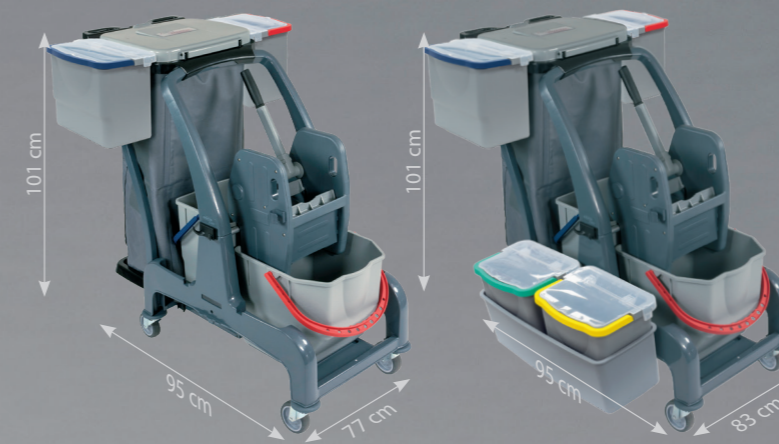

CombiX

Erweiterbarer Systemwagen in vier Ausführungen. Praxisorientierte Lösungen in Profiqualität mit hochwertiger Verarbeitung, stabiler Mopp-Presse und gummierten Lenkrollen.

① CombiX Mini

② CombiX

③ CombiX XL

④ CombiX PRO

Serienmäßiges Ablagefach für Reinigungsplan.

Optional: Mülltrennung für CombiX XL/PRO. Art.-Nr. 301200

Ideale Positionierung der Eimer in ergonomischer Arbeitshöhe.

SPRINTUS
COMBIX pro

Robuste, qualitativ hochwertige Doppelbacken-Mopp-Presse.

Blickdichter 70 Liter Müllsack.

NEU

Extra große, gummierte 100 mm Lenkrollen mit Stoßfänger bei XL und PRO.

Art.-Nr.	Art.-Nr.
① COMBIX MINI Fahreimer 1 x 35 Liter Eimer blau inkl. Mopp-Presse, Modulare Trennwand ermöglicht wahlweise Einsatz als Einfach- oder Doppelfahreimer	301216
② COMBIX Doppelfahreimer 2 x 25 Liter Eimer mit Henkel in rot + blau, Kunststofffahrgewagen mit Schubbügel, Doppelbacken-Mopp-Presse und seitlicher Mopp-Ablage	301169
③ COMBIX XL Systemwagen 25 Liter Eimer Henkel rot, 18 Liter Eimer Henkel blau, 2 x 6 Liter Eimer mit Henkel in rot + blau Halterung für Müllsack, Doppelbacken-Mopp-Presse und seitliche Moppablage	301170
④ COMBIX PRO Systemwagen wie XL + Eimer-Set 2 x 6 Liter gelb + grün mit Wanne	301172
COMBIX, XL, PRO Standardzubehör:	
Doppelbacken-Mopp-Presse CombiX, XL, PRO	301174
Eimer 25 Liter Henkel rot für CombiX, XL, PRO	301187
Eimer 25 Liter Henkel blau für CombiX	301186
Eimer 18 Liter Henkel blau für XL, PRO	301185
Eimer 6 Liter Henkel blau für PRO	305024
Eimer 6 Liter Henkel rot für PRO	305025
Eimer 6 Liter Henkel gelb für PRO	305026
Eimer 6 Liter Henkel grün für PRO	305027
Wäsche-/Müllsack für XL, PRO	301175
Eimer-Set 2 x 6 Liter Henkel in grün + gelb mit Wanne für CombiX, XL, PRO	301171
Deckel für Eimer 301176 und 301179	301206
COMBIX XL + PRO Optionales Zubehör:	
Mülltrennung	301200