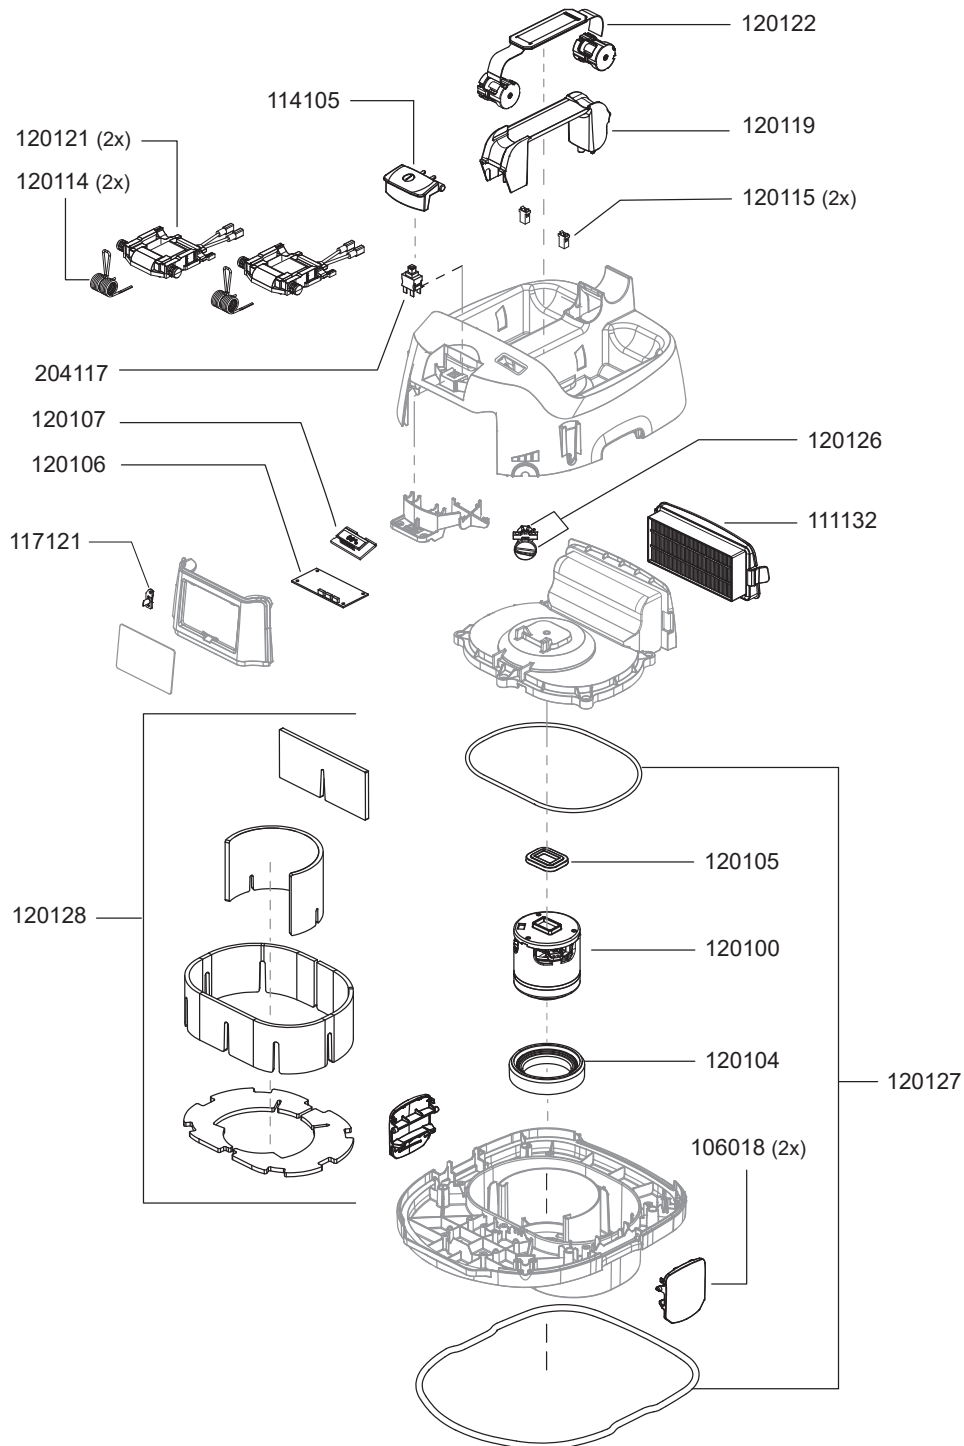

# ERA iGO

Artikel-Nr. Beschreibung

## Ersatzteile Trockensauger ERA iGO

106018	Spannbügel, rot
111132	Filterkassette HEPA13
114105	Taster
117121	LED Era
120100	Gebläsemotor 300W
120104	Motorlager unten
120105	Motorlager oben
120106	Leistungselektronik
120107	Digitalanzeige
120114	Doppelschenkelfeder
120115	Push push Verriegelung
120119	Handgriff
120121	Akkuslot inkl. Kabelsatz
120122	Tragegurt
120126	Leistungsregulierung Set
120127	Dichtungs Set
120128	Dämmschaum Set
204117	Schalter elektrisch

## Ersatzteile Trockensauger ERA iGO

101023	Fugendüse, D32, 220 mm
101029	Kupplungsgehäuse Set
101093	Schraube Kupplungsgehäuse
106035	Schlauchanschluss für Behälter D32
106047	Motorschutzfilter
106061	Vliesfiltertüte HEPA 13 (VE = 10 Stk.)
111133	Teleskop-Saugrohr, D32, Edelstahl
114101	Flansch für Vliesfiltertüte
114114	Kombidüse, D32, 280 mm
117101	Vliesfilterkorb kplt.
117114	Rad gummiert
117115	Lenkrolle, D60, gummiert
117117	Staufach Filtertüte
117294	2in1 Polsterdüse, D32, 130mm
119120	Ladegerät extern (inkl. bei 120002 + 120003, optional bei 120001)
119121	Akku, 18V 5Ah (inkl. bei 120002)
119122	Akku, 18V 7,5Ah (inkl. bei 120003)
120113	Krümmer D32 mit Schlauchanschluss, antistatisch
120124	Saugschlauch, D32, 2,5m, antistatisch

## Zubehör Trockensauger ERA iGO

106013	Vliesfiltertüte (VE = 10 Stk.)
106014	Vliesfiltertüte (VE = 250 Stk.)
106061	Vliesfiltertüte HEPA 13 (VE = 10 Stk.)
106044	Saugschlauch je Meter, D32
106067	Saugschlauch je Meter, antistatisch
109111	Saugschlauch, 3 m, antistatisch
111133	Teleskop-Saugrohr, D32, Edelstahl
111193	HEPA14 Filterkassette
101104	Bürststreifen Set 360 mm für 111207 (Rosshaar)
117117	Staufach Filtertüte
117148	Krümmer D32 mit Schlauchanschluss
119120	Ladegerät extern
119121	Akku, 18V 5Ah
119122	Akku, 18V 7,5Ah