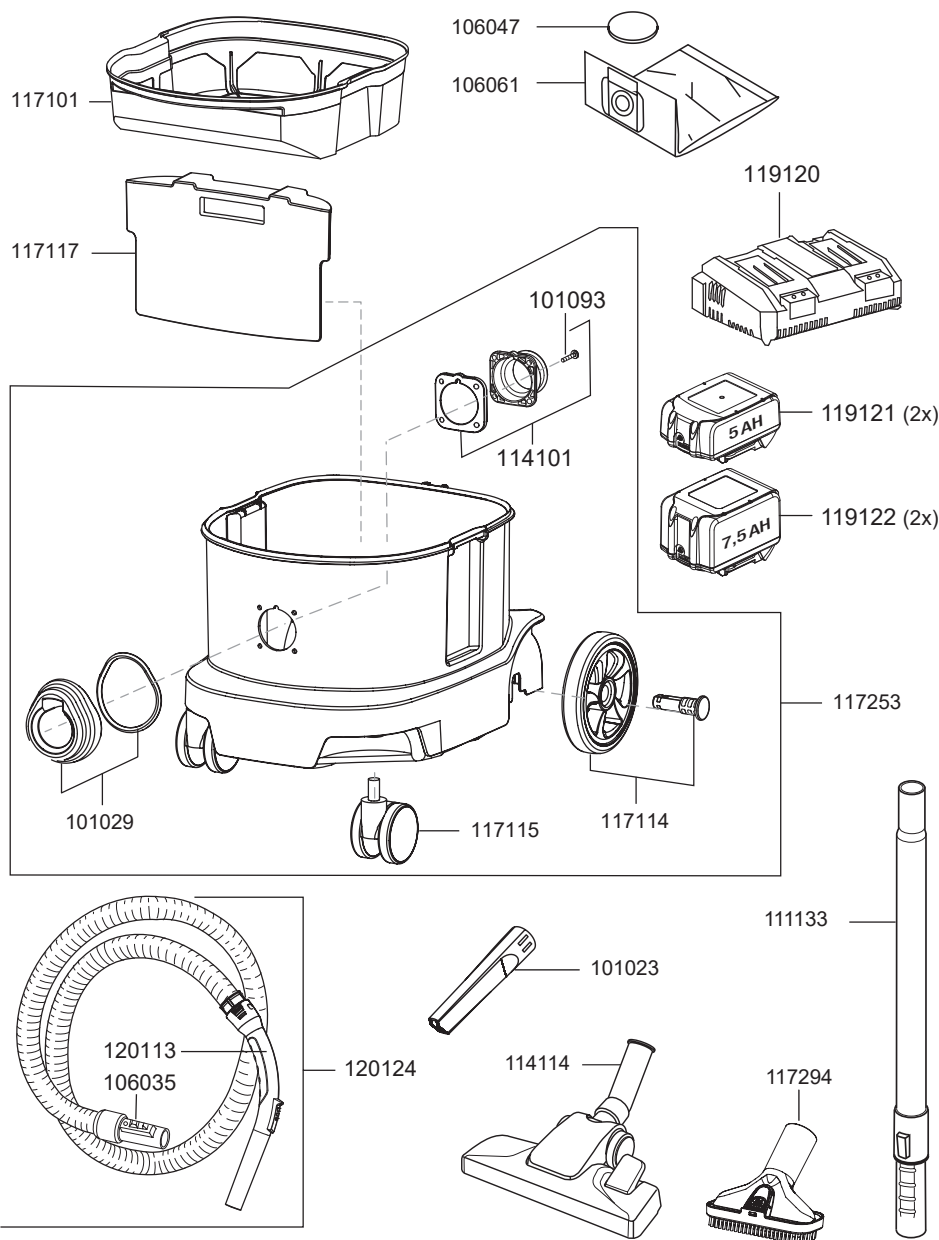

ERA iGO

Artikel-Nr. Beschreibung

Ersatzteile Trockensauger ERA iGO

101023	Fugendüse, D32, 220 mm
101029	Kupplungsgehäuse Set
101093	Schraube Kupplungsgehäuse
106035	Schlauchanschluss für Behälter D32
106047	Motorschutzfilter
106061	Vliesfiltertüte HEPA 13 (VE = 10 Stk.)
111133	Teleskop-Saugrohr, D32, Edelstahl
114101	Flansch für Vliesfiltertüte
114114	Kombidüse, D32, 280 mm
117101	Vliesfilterkorb kplt.
117114	Rad gummiert
117115	Lenkrolle, D60, gummiert
117117	Staufach Filtertüte
117294	2in1 Polsterdüse, D32, 130mm
119120	Ladegerät extern (inkl. bei 120002 + 120003, optional bei 120001)
119121	Akku, 18V 5Ah (inkl. bei 120002)
119122	Akku, 18V 7,5Ah (inkl. bei 120003)
120113	Krümmer D32 mit Schlauchanschluss, antistatisch
120124	Saugschlauch, D32, 2,5m, antistatisch

Zubehör Trockensauger ERA iGO

106013	Vliesfiltertüte (VE = 10 Stk.)
106014	Vliesfiltertüte (VE = 250 Stk.)
106061	Vliesfiltertüte HEPA 13 (VE = 10 Stk.)
106044	Saugschlauch je Meter, D32
106067	Saugschlauch je Meter, antistatisch
109111	Saugschlauch, 3 m, antistatisch
111133	Teleskop-Saugrohr, D32, Edelstahl
111193	HEPA14 Filterkassette
101104	Bürststreifen Set 360 mm für 111207 (Rosshaar)
117117	Staufach Filtertüte
117148	Krümmer D32 mit Schlauchanschluss
119120	Ladegerät extern
119121	Akku, 18V 5Ah
119122	Akku, 18V 7,5Ah