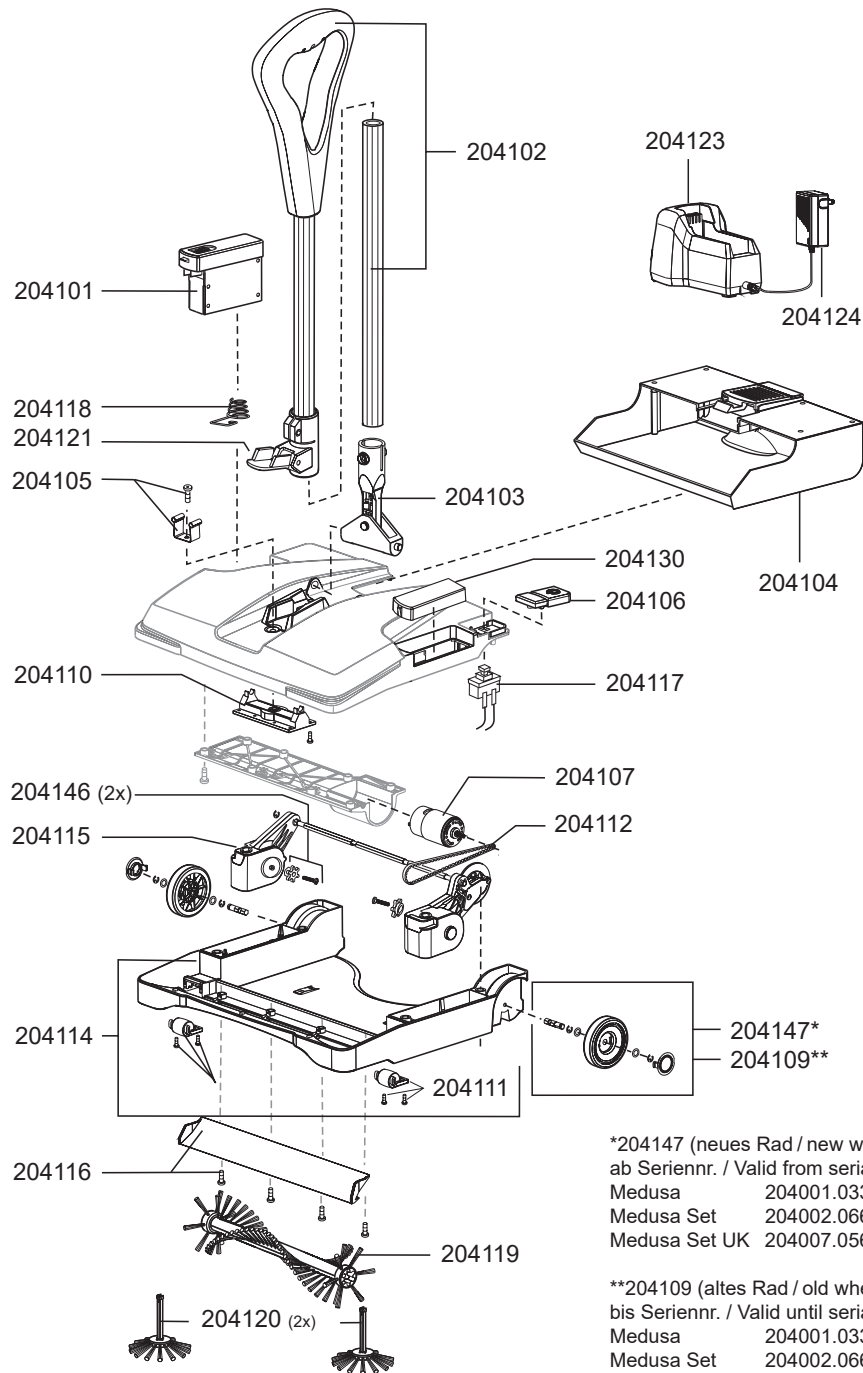

MEDUSA

*204147 (neues Rad / new wheel)
ab Seriennr. / Valid from serial no.:
Medusa 204001.03375
Medusa Set 204002.06698
Medusa Set UK 204007.05610

**204109 (altes Rad / old wheel)
bis Seriennr. / Valid until serial no.:
Medusa 204001.03374
Medusa Set 204002.06697
Medusa Set UK 204007.05609

Artikel-Nr. Beschreibung

Ersatzteile Akkukehrmaschine Medusa

204101	Wechselakku
204102	Teleskopstiel inkl. Griff
204103	Gelenk, Teleskopstiel
204104	Kehrlade
204105	Feder Parkposition
204106	Einschalttaster
204107	Motor
204109	Radsatz (einzeln)
204110	Gelenklager
204111	Rollen-Set
204112	Zahnriemen
204114	Gehäuse Unterteil
204115	Kehrschwinge
204116	Kehrkanten-Set
204117	Schalter elektrisch
204118	Feder, Wechselakku
204119	Bürstwalze
204120	Seitenbesen
204121	Klemmhalter, Teleskopstiel
204123	Schnellladegerät (ohne Netzteil)
204124	Netzteil EU für Schnellladegerät 204123
204130	Abdeckkappe
204147	Radsatz (einzeln)

Zubehör Akkukehrmaschine Medusa

204116	Kehrkanten-Set
204119	Bürstwalze
204120	Seitenbesen