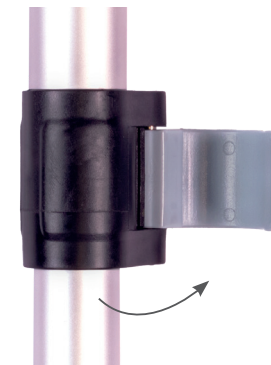

Magnet-Klapphalter (VE 10 Stück)	Art.-Nr.
MAGIC CLICK 40 cm	301039
MAGIC CLICK 50 cm	301040
OPTIONALES ZUBEHÖR:	
Aluminiumstiel 1,40 m	301018
Teleskopstiel höhenverstellbar 0,80 - 1,45 m	301037
Teleskopstiel PRO 0,96 - 1,75 m	301224
Sprühstiel	301218

SPRINTUS
Professionelle Reinigungsgeräte

KLAPPHALTER

Ergonomischer, gerippter Griff für sicheren Halt, auch mit Handschuhen.

Zubehör:
Höhenverstellbarer Teleskopstiel von 0,80-1,45 m zur Einstellung auf die optimale Arbeitshöhe oder Aluminiumstiel mit fester Länge 1,40 m. (Stiel im Lieferumfang nicht enthalten.)

Optionaler Teleskopstiel mit Schnellverschluss zur einfachen Höhenverstellung.

Starker Magnetverschluss mit 5 kg Schließkraft und automatischer Verriegelung.

Stiel und Halter werden mit einer Edelstahlschraube sicher fixiert.

Die zuverlässige Aufrechtfunktion ist auf 10.000 Rasterungen getestet.

Wahlweise in 40 oder 50 cm Arbeitsbreite.

Sämtliche Achsen und Schrauben sind aus rostfreiem Edelstahl.

Das leichtgängige Drehgelenk ermöglicht einfaches Schwenken in jede Richtung und jede Neigung.