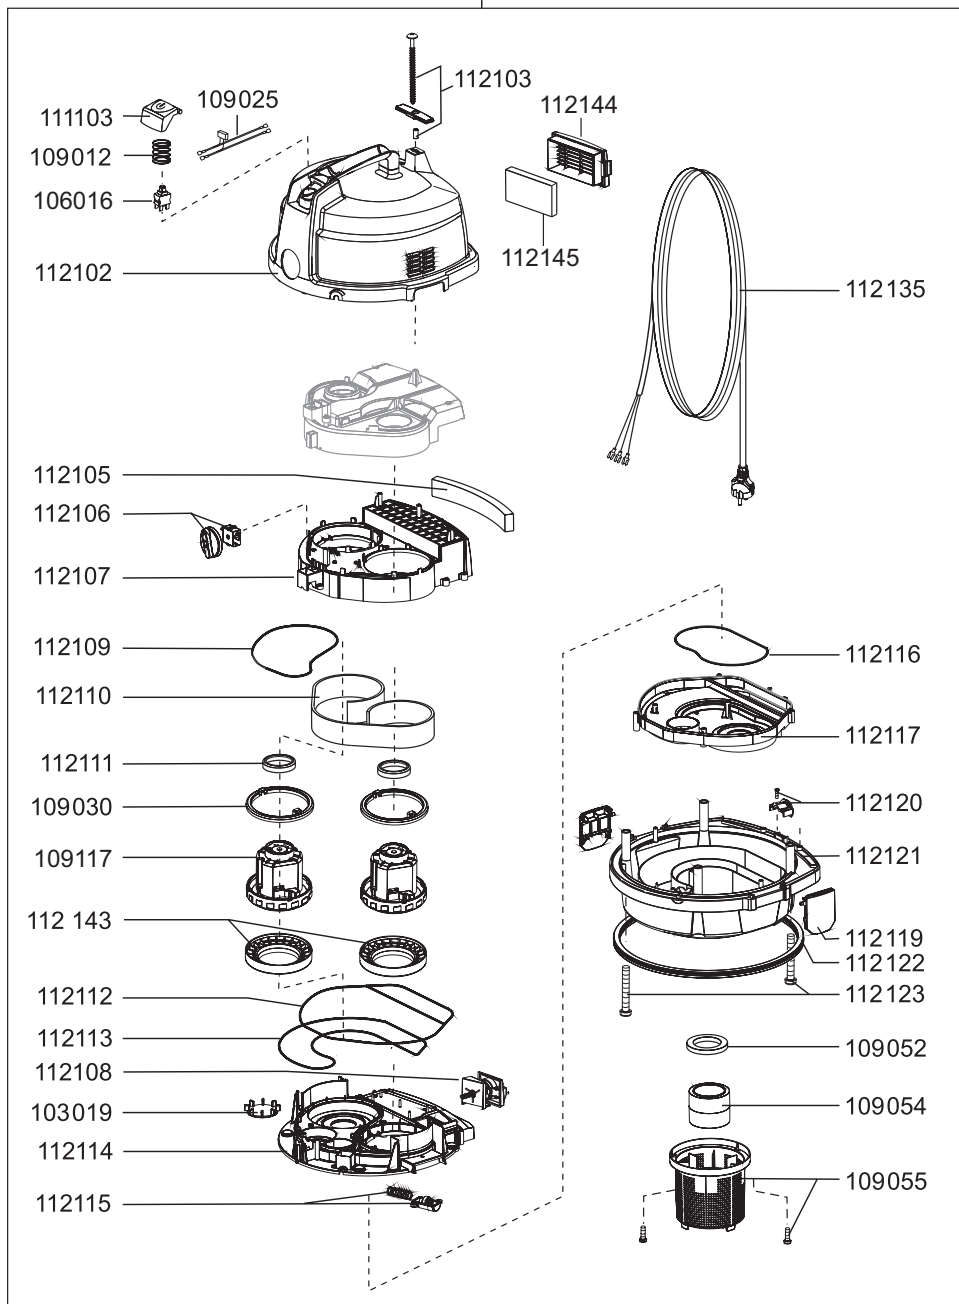

# KETOS 81 K

Artikel-Nr. Beschreibung

## Ersatzteile Nass-/Trockensauger KETOS N 81/2 K

103019	Ventilteller
106016	Schalter elektrisch
109117	Gebläsemotor, 1300 Watt
109012	Feder für Taster
109025	Litzensatz Schalter
109030	Motorlager oben
109052	Dichtung, Schwimmer
109054	Schwimmer
109055	Schwimmergehäuse
111103	Taster
112100	Saugkopf kplt.
112102	Haube
112103	Kabelhaken-Set
112105	Dämmschaum, Lüftunggehäuse
112106	Drehschalter-Set
112107	Luftführungsgehäuse unten
112108	Ausblasfunktion
112109	Dichtband
112110	Dämmschaum, Motor
112111	Dichtring Gebläsemotor
112112	Dichtband
112113	Dichtband
112114	Zwischenplatte
112115	Unterdruckventil
112116	Dichtband
112117	Grundplatte, Luftführung
112119	Spannbügel
112120	Zugentlastung
112121	Grundplatte
112122	Dichtung, Grundplatte
112123	Schraube
112135	Netzkabel, 10 m, schwarz
112143	Motorlager unten
112144	Filterkassette
112145	Dämmschaum, Ausblasvorrichtung

## Ersatzteile Nass-/Trockensauger KETOS N 81/2 K

102013	Saugschlauch mit Krümmer für Behälter D38, 3m
102016	Fugendüse, D38, 240 mm
102017	Rundpinsel, D38
102018	Saugrohr, D38, Edelstahl
102019	Rad
102020	Schlauchmuffe
102024	Saugstutzen D38 kplt.
102031	Vliesfiltertüte (VE=5 Stk.)
102054	Muffe
102061	Krümmer mit Schlauchanschluss D38, antistatisch
102124	Nassbodendüse, D38, 450mm, mit Parkhaken
102125	Trockenbodendüse, D38, 450 mm, mit Parkhaken
104010	Lenkrolle, D70
104011	Tragblech
104012	Rad-Achskit
104016	Schelle
104019	Clip für Ablass-Schlauch
109057	Zykloneinsatz
109058	HEPA 13 Feinstaub-Filterpatrone
112131	Behälter kplt.
112132	Zubehöraufbewahrung
112133	Ablaufschlauch
112134	Verschlusslasche