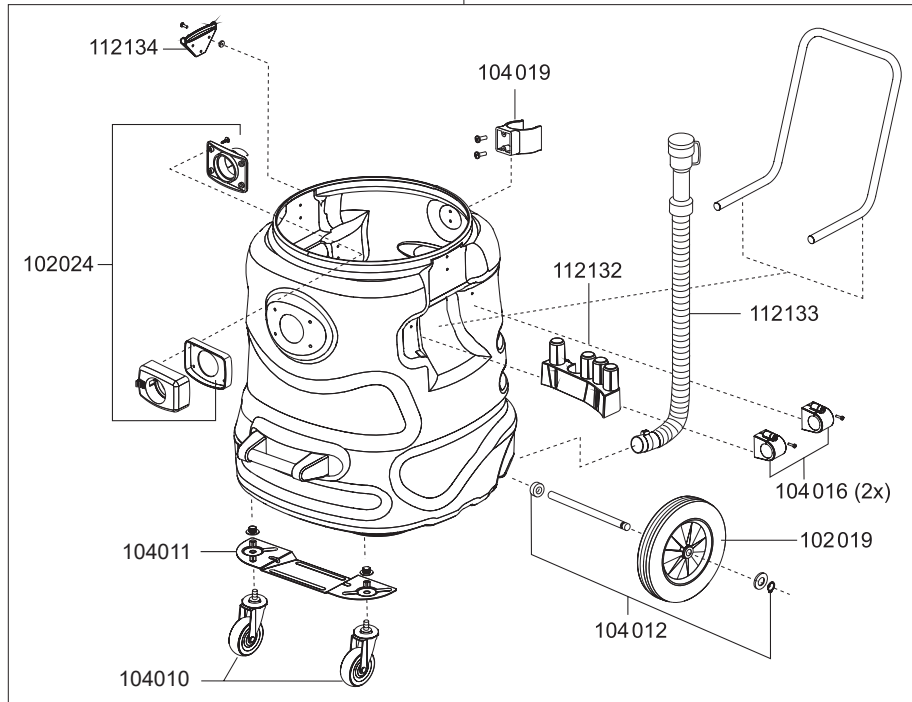

# KETOS 81 K

Artikel-Nr. Beschreibung

## Ersatzteile Nass-/Trockensauger KETOS N 81/2 K

103019	Ventilteller
106016	Schalter elektrisch
109117	Gebläsemotor, 1300 Watt
109012	Feder für Taster
109025	Litzensatz Schalter
109030	Motorlager oben
109052	Dichtung, Schwimmer
109054	Schwimmer
109055	Schwimmergehäuse
111103	Taster
112100	Saugkopf kplt.
112102	Haube
112103	Kabelhaken-Set
112105	Dämmschaum, Lüftunggehäuse
112106	Drehschalter-Set
112107	Luftführungsgehäuse unten
112108	Ausblasfunktion
112109	Dichtband
112110	Dämmschaum, Motor
112111	Dichtring Gebläsemotor
112112	Dichtband
112113	Dichtband
112114	Zwischenplatte
112115	Unterdruckventil
112116	Dichtband
112117	Grundplatte, Luftführung
112119	Spannbügel
112120	Zugentlastung
112121	Grundplatte
112122	Dichtung, Grundplatte
112123	Schraube
112135	Netzkabel, 10 m, schwarz
112143	Motorlager unten
112144	Filterkassette
112145	Dämmschaum, Ausblasvorrichtung