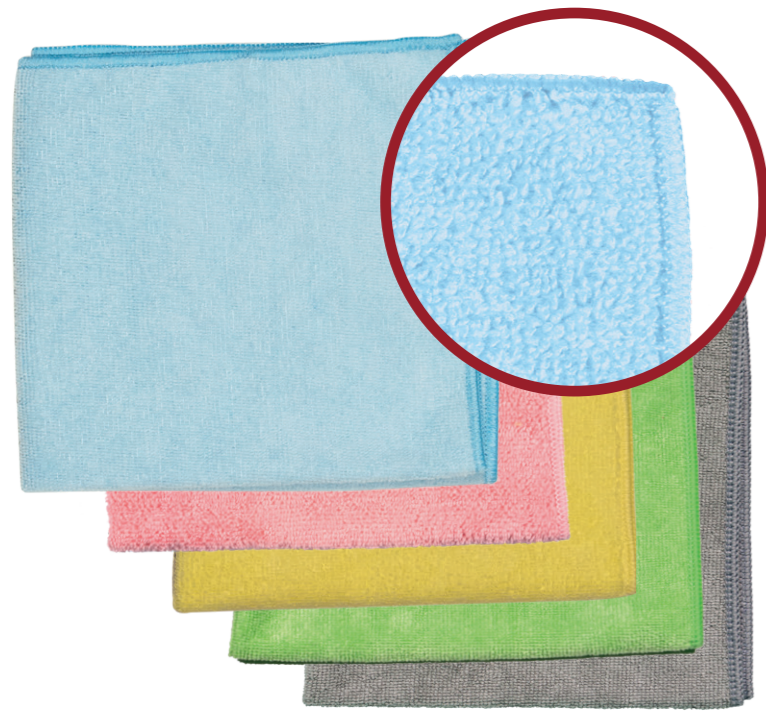

TISSUS MICROFIBRE "RAINBOW"

Chiffons de nettoyage universels pour une utilisation humide et sèche avec une absorption d'eau élevée. Garanti sans peluches et sans rayure.

Appareils de nettoyage professionnels

Tissus microfibre Rainbow

Couleur : rouge, bleu, jaune, vert, gris
 Fil : 80% polyester 20% polyamide
 Largeur : 40 x 40 cm
 Poids : 260 g/m²

TISSUS MICROFIBRE "RAINBOW PRO"

Tissus hautes performance pour différentes surfaces. La structure rugueuse peut être utilisée pour une application universelle à sec ou humide sur toutes les surfaces courantes. La structure fine pour la finition et le lustrage sans rayures des surfaces sensibles.

Tissus microfibre Rainbow PRO

Couleur : rouge, bleu, jaune, vert, gris
 Fil : 80% polyester 20% polyamide
 Largeur : 40 x 40 cm
 Poids : 340 g/m²

| | |
|--|------------|
| bleu | N° article |
| Tissu microfibre 40 cm bleu (Ue = 5 pièces) | 301235 |
| rouge | N° article |
| Tissu microfibre 40 cm rouge (Ue = 5 pièces) | 301236 |
| jaune | N° article |
| Tissu microfibre 40 cm jaune (Ue = 5 pièces) | 301237 |
| vert | N° article |
| Tissu microfibre 40 cm vert (Ue = 5 pièces) | 301238 |
| gris NOUVEAU | N° article |
| Tissu microfibre 40 cm gris (Ue = 5 pièces) | 301363 |

| | |
|--|------------|
| PRO bleu | N° article |
| Tissu microfibre 40 cm bleu (Ue = 5 pièces) | 301240 |
| PRO rouge | N° article |
| Tissu microfibre 40 cm rouge (Ue = 5 pièces) | 301241 |
| PRO jaune | N° article |
| Tissu microfibre 40 cm jaune (Ue = 5 pièces) | 301242 |
| PRO vert | N° article |
| Tissu microfibre 40 cm vert (Ue = 5 pièces) | 301243 |
| PRO gris NOUVEAU | N° article |
| Tissu microfibre 40 cm gris (Ue = 5 pièces) | 301364 |