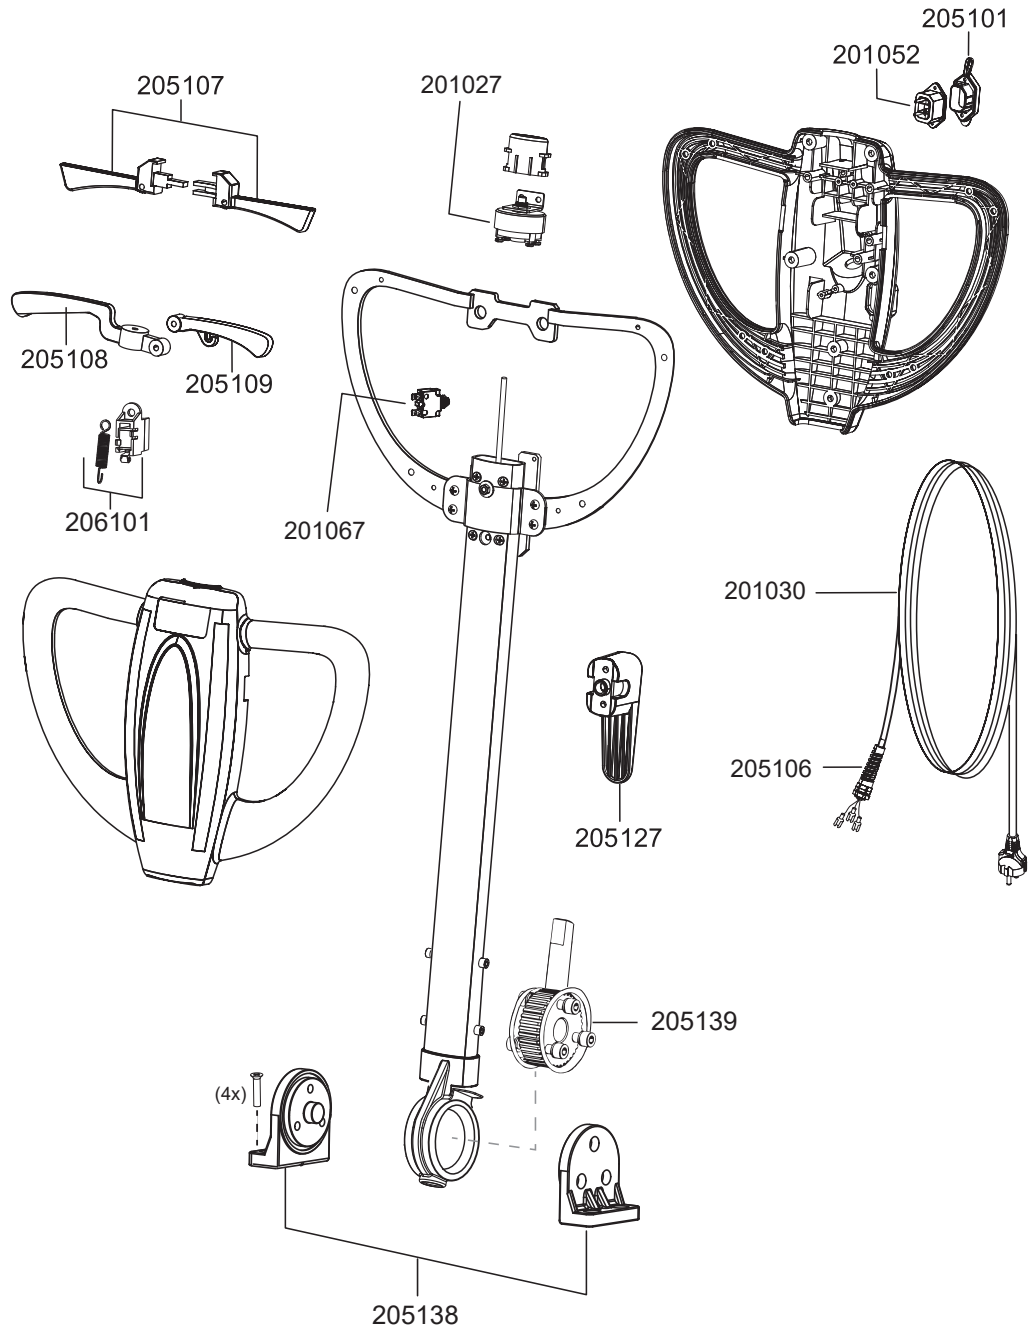

ZEUS

N° article Description

pièces de rechange Zeus

201027	interrupteur
201030	câble électrique, 12m, rouge
201052	prise
201067	disjoncteur thermique
205101	prise avec capot
205106	serre-câble
205107	levier
205108	levier d'ajustage réglage
205109	levier d'eau douce
205127	crochet à câble
206101	interrupteur électrovanne
205138	kit bloc de support
205139	kit roue dentée

ZEUS

N° article Description

pièces de rechange Zeus

203105	rondelle de bride
205120	brosse, 432mm (doux)
205121	brosse, 432mm (dur)
205122	disque d'entraînement de patin, 380mm
205124	condensateur 250 µF (démarrage)
205125	condensateur 30 µF (fonctionnel)
206105	set tuyau de remplissage
206106	capot moteur
206107	bornier
206108	électrovanne
206110	connexion d'eau douce
206111	butoir en caoutchouc
206112	axe de roue
206113	réservoir d'eau
206114	roue complète, gommé
206115	soupape réservoir

Accessoires Zeus

201005	Pad blanc	17" (UE = 5 pcs.)
201006	Pad rouge	17" (UE = 5 pcs.)
201007	Pad noir	17" (UE = 5 pcs.)
201008	Pad vert	17" (UE = 5 pcs.)
201009	Queen Bonnet Pad	17"
205131	set brosses (205120, 205121, 205122)	
201076	Power Pad	
201077	Duo Pad	

Standardzubehör / Standard Accessories

Schubb-Bürste weich
Scrubber Brush soft
205120

Schubb-Bürste hart
Scrubber Brush hard
205121

Padtreibteller
Pad disc
205122

Flansch / flange
203105